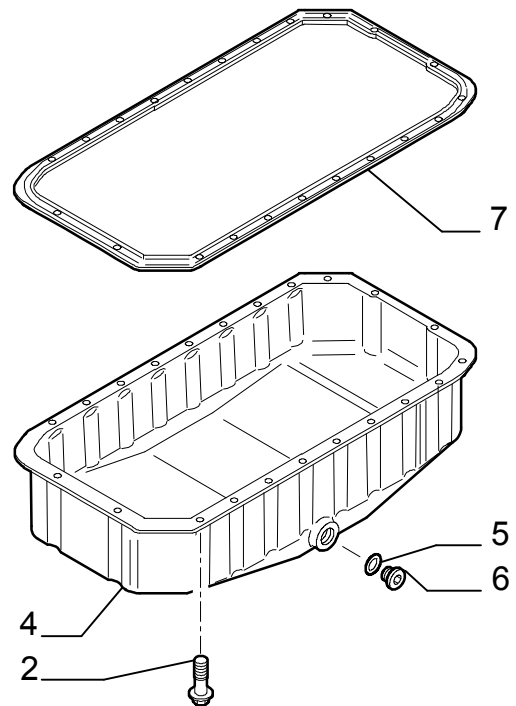

OIL PUMP, PAN
VASCHETTA DELLA POMPA DELL'OLIO
POMPE À HUILE, CARTER
ÖLPUMPENWANNE

BOMBA DE ACEITE, BANDEJA
BOMBA DE ÓLEO, RECIPIENTE
PANOLIEPOMP
OLIEPUMPE, BUNDKAR

R	N	P.N.	MOD	Q	Description Denominacion	Descrizione Denominação	Description Beschrijving	Bezeichnung Beskrivelse	L.C.
1		4899020		2	SCREW, M8X1.25X20 TORNILLO	VITE PARAFUSO	VIS SCHROEF	SCHRAUBE SKRUE	040V
2		4899091		22	SCREW, Hex Flg, M8 x 1.25 x 40, M8X1.25X40	VITE	VIS	SCHRAUBE	040V
					TORNILLO	PARAFUSO	SCHROEF	SKRUE	
2		4895489		2	SCREW, M8X1.25X110 TORNILLO	VITE PARAFUSO	VIS SCHROEF	SCHRAUBE SKRUE	040V
3		4898301		1	GASKET JUNTA HERMETICA	GUARNIZIONE JUNTA	JOINT DICHTINGSSTUK	DICHTUNG, FLACH PAKNING	123G
4		504051886		1	PAN, ENGINE OIL CARTER DE ACEITE	COPPA OLIO CARTER DE OLEO	CARTER D'HUILE OLIECARTER	MOTORÖLWANNE BUNDKAR	274C
5		17282280		1	GASKET, 23,4X2,6 JUNTA HERMETICA	GUARNIZIONE JUNTA	JOINT DICHTINGSSTUK	DICHTUNG, FLACH PAKNING	123G
6		4894139		1	PLUG, 22X1.5 TAPÓN	TAPPO BUJAO	BOUCHON PLUG	STOPFEN PROP	050T
7		504069777		1	GASKET JUNTA HERMETICA	GUARNIZIONE JUNTA	JOINT DICHTINGSSTUK	DICHTUNG, FLACH PAKNING	123G
8		504062812		1	SPACER SEPARADOR	DISTANZIALE ESPACADOR	ENTRETOISE AFSTANDSRING	DISTANZSTÜCK AFSTANDSSTYKKE	075D
9		504051893		1	STRAINER, ELEMENT TAMIZ DE ALCACHOFA	ELEMENTO FILTRANTE TAMIZ DE ALCACHOFA	TAMIS DE CRÉPINE STRAINER, ELEMENT	SIEBEINSATZ ELEMENTSI	8600
10		4895538		1	SCREW, M10X1.5X120 TORNILLO	VITE PARAFUSO	VIS SCHROEF	SCHRAUBE SKRUE	040V

LB115.B