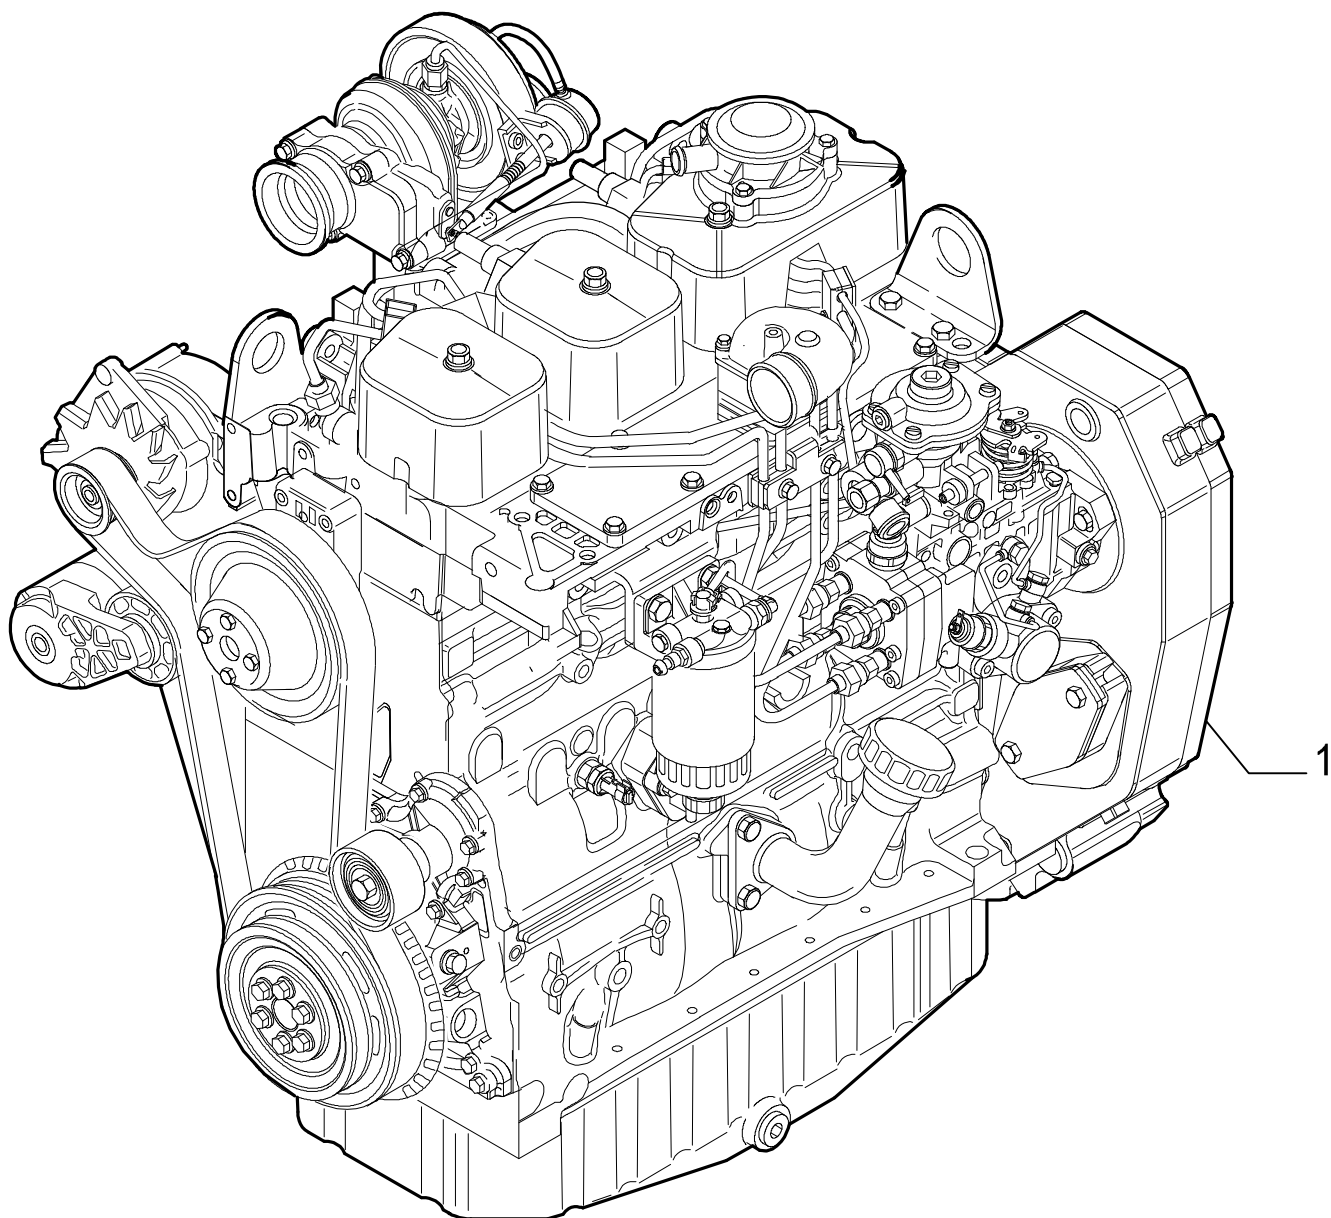

ENGINE
MOTORE
MOTEUR
MOTOR

1

MOTOR
MOTOR
MOTOR
MOTOR

R	N	P.N.	MOD	Q	Description Denominacion	Descrizione Denominação	Description Beschrijving	Bezeichnung Beskrivelse	L.C.
1	1, 2	86982635		1	ENGINE, - ASSY MOTOR	MOTORE MOTOR	MOTEUR MOTOR	MOTOR MOTOR	130M
1	3	87342414		1	ENGINE MOTOR	MOTORE MOTOR	MOTEUR MOTOR	MOTOR MOTOR	130M

- (1) 86982635=87342414
  (2) UP TO S/N 031056893
  (3) FROM TO S/N 031056894 (12/12/2005)

LB115.B