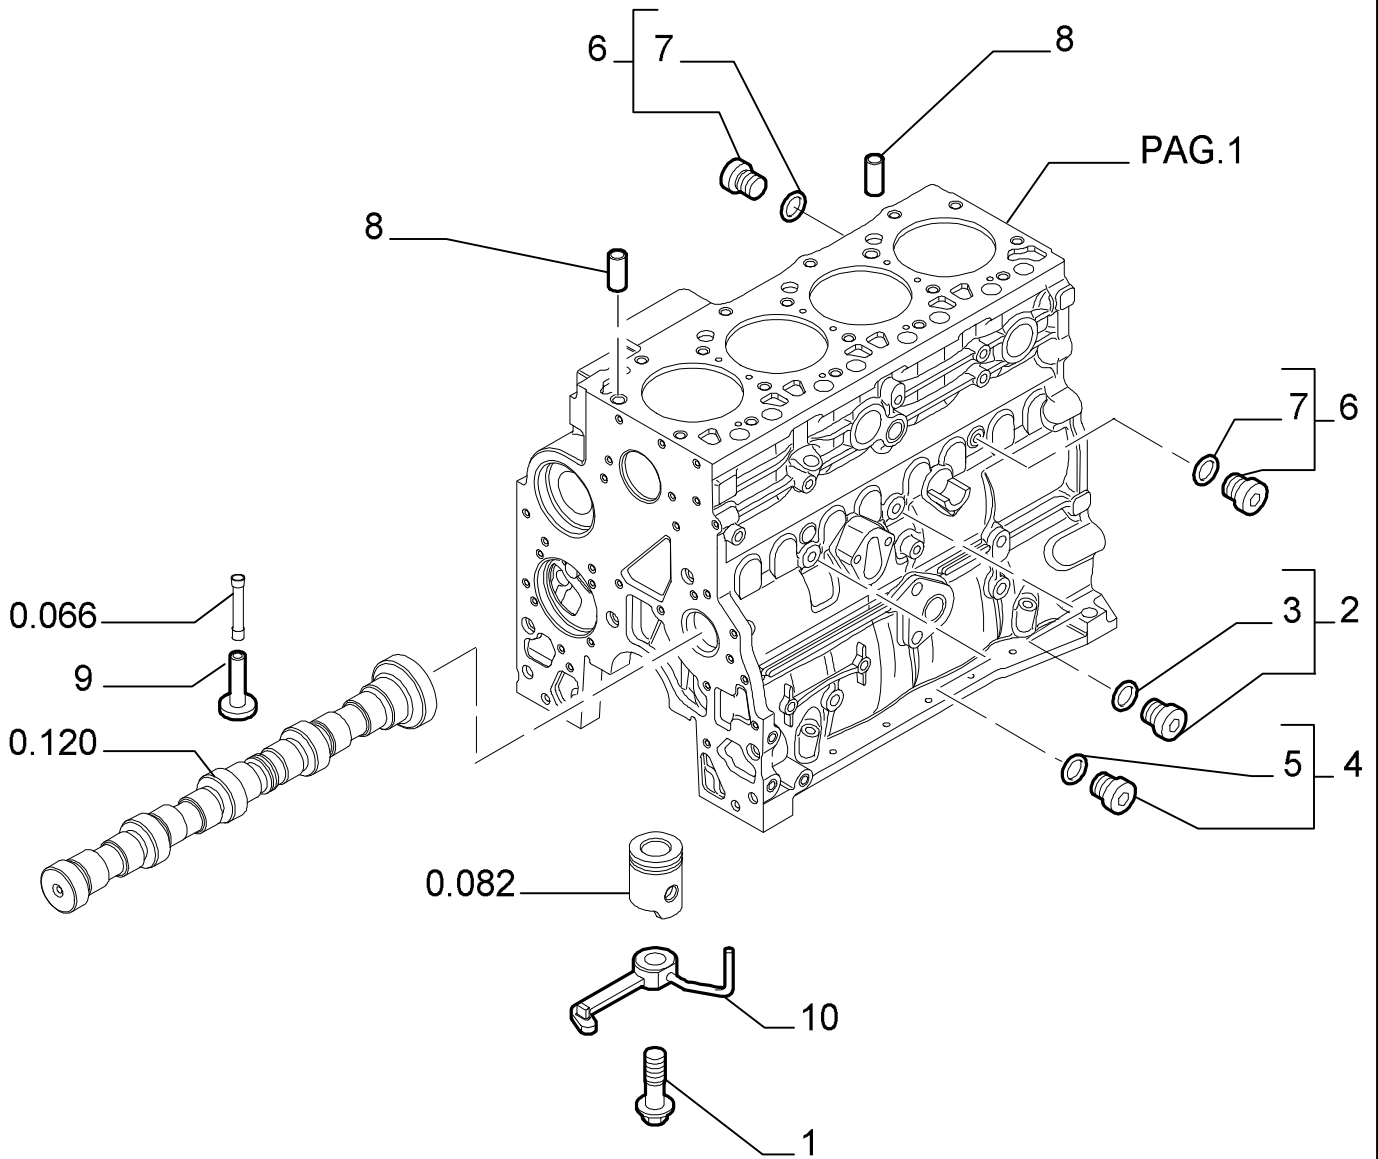

1

LB115.B

0.040

02

p1

12/05

CYLINDER BLOCK
BLOCCO CILINDRI
BLOC CYLINDRES
ZYLINDERBLOCK

1

0.040

02

p1

12/05

BLOQUE DE CILINDROS
 BLOCO DE CILINDRO
 CILINDERBLOK
 CYLINDERBLOK

R	N	P.N.	MOD	Q	Description Denominacion	Descrizione Denominação	Description Beschrijving	Bezeichnung Beskrivelse	L.C.
1		4894218		4	SCREW TORNILLO	VITE PARAFUSO	VIS SCHROEF	SCHRAUBE SKRUE	040V
2		4895605		1	PLUG, 14x1.5 - ASSY TAPÓN	TAPPO BUJAO	BOUCHON PLUG	STOPFEN PROP	050T
3		4899115		1	O-RING JUNTA HERMETICA	ANELLO TOROIDALE O-RING	JOINT THORIQUE O-RING	O-RING O-RING	055A
4		4899009		1	PLUG, 10x1.5 - ASSY TAPÓN	TAPPO BUJAO	BOUCHON PLUG	STOPFEN PROP	050T
5		4899072		1	O-RING JUNTA HERMETICA	ANELLO TOROIDALE O-RING	JOINT THORIQUE O-RING	O-RING O-RING	055A
6		4895392		2	PLUG, 18x1.5 - ASSY TAPÓN	TAPPO BUJAO	BOUCHON PLUG	STOPFEN PROP	050T
7		4895393		1	O-RING JUNTA HERMETICA	ANELLO TOROIDALE O-RING	JOINT THORIQUE O-RING	O-RING O-RING	055A
8		4895049		2	DOWEL PITON	GRANO GUIA	PION STEL PEN	ZENTRIERSTIFT DYVEL	090G
9		4895180		8	TAPPET EMPUJADOR	PUNTERIA IMPULSOR	POUSSOIR LAGER, ROL	ROULEMENT A ROULEA VENTILLOEFTER	240P
10		504047260		4	NOZZLE, LUB. OIL JET TOBERA	UGELLO PULVERIZADOR	GICLEUR VERSTUIVER	DUESE DYSE	020U