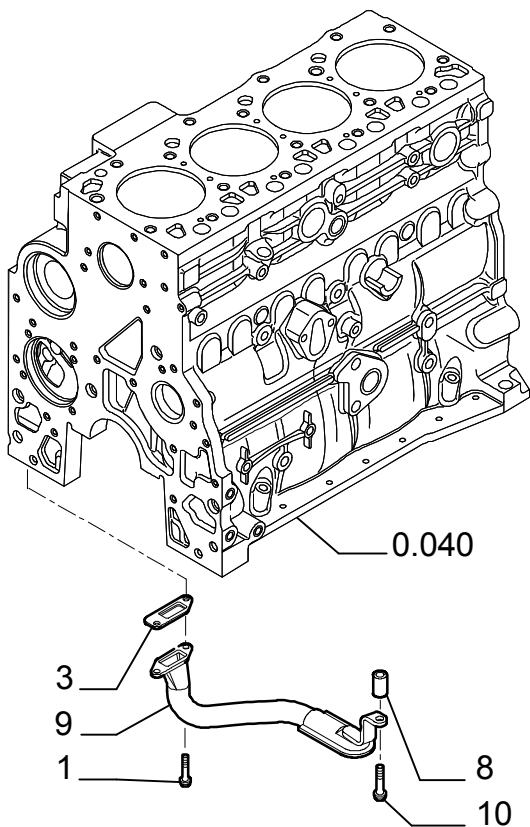

OIL PUMP, PAN
VASCHETTA DELLA POMPA DELL'OLIO
POMPE À HUILE, CARTER
ÖLPUMPENWANNE

BOMBA DE ACEITE, BANDEJA
BOMBA DE ÓLEO, RECIPIENTE
PANOLIEPOMP
OLIEPUMPE, BUNDKAR

R	N	P.N.	MOD	Q	Description Denominacion	Descrizione Denominação	Description Beschrijving	Bezeichnung Beskrivelse	L.C.
1		4899020		2	SCREW, M8X1.25X20 TORNILLO	VITE PARAFUSO	VIS SCHROEF	SCHRAUBE SKRUE	040V
2		4899091		22	SCREW, Hex Flg, M8 x 1.25 x 40, M8X1.25X40	VITE	VIS	SCHRAUBE	040V
					TORNILLO	PARAFUSO	SCHROEF	SKRUE	
2		4895489		2	SCREW, M8X1.25X110 TORNILLO	VITE PARAFUSO	VIS SCHROEF	SCHRAUBE SKRUE	040V
3		4898301		1	GASKET JUNTA HERMETICA	GUARNIZIONE JUNTA	JOINT DICHTINGSSTUK	DICHTUNG, FLACH PAKNING	123G
4		504051886		1	PAN, ENGINE OIL CARTER DE ACEITE	COPPA OLIO CARTER DE OLEO	CARTER D'HUILE OLIECARTER	MOTORÖLWANNE BUNDKAR	274C
5		17282280		1	GASKET, 23,4X2,6 JUNTA HERMETICA	GUARNIZIONE JUNTA	JOINT DICHTINGSSTUK	DICHTUNG, FLACH PAKNING	123G
6		4894139		1	PLUG, 22X1.5 TAPÓN	TAPPO BUJAO	BOUCHON PLUG	STOPFEN PROP	050T
7		504069777		1	GASKET JUNTA HERMETICA	GUARNIZIONE JUNTA	JOINT DICHTINGSSTUK	DICHTUNG, FLACH PAKNING	123G
8		504062812		1	SPACER SEPARADOR	DISTANZIALE ESPACADOR	ENTRETOISE AFSTANDSRING	DISTANZSTÜCK AFSTANDSSTYKKE	075D
9		504051893		1	STRAINER, ELEMENT TAMIZ DE ALCACHOFA	ELEMENTO FILTRANTE TAMIZ DE ALCACHOFA	TAMIS DE CRÉPINE STRAINER, ELEMENT	SIEBEINSATZ ELEMENTSI	8600
10		4895538		1	SCREW, M10X1.5X120 TORNILLO	VITE PARAFUSO	VIS SCHROEF	SCHRAUBE SKRUE	040V

LB115.B