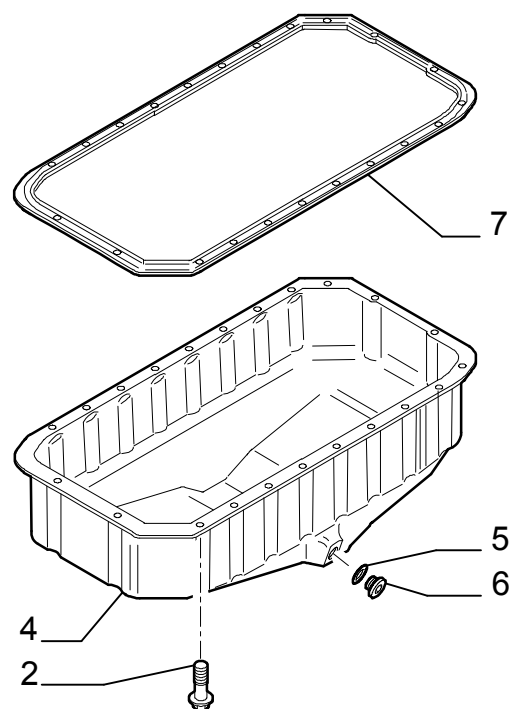

OIL PUMP, PAN
VASCHETTA DELLA POMPA DELL'OLIO
POMPE À HUILE, CARTER
ÖLPUMPENWANNE

0.042

01

p1

12/05

BOMBA DE ACEITE, BANDEJA
BOMBA DE ÓLEO, RECIPIENTE
PANOLIEPOMP
OLIEPUMPE, BUNDKAR

R	N	P.N.	MOD	Q	Description Denominacion	Descrizione Denominação	Description Beschrijving	Bezeichnung Beskrivelse	L.C.
1		4899020		2	SCREW, M8X1.25X20 TORNILLO	VITE PARAFUSO	VIS SCHROEF	SCHRAUBE SKRUE	040V
2		4899091		22	SCREW, Hex Flg, M8 x 1.25 x 40, M8X1.25X40	VITE	VIS	SCHRAUBE	040V
					TORNILLO	PARAFUSO	SCHROEF	SKRUE	
2		4895489		2	SCREW, M8X1.25X110 TORNILLO	VITE PARAFUSO	VIS SCHROEF	SCHRAUBE SKRUE	040V
3		4898301		1	GASKET JUNTA HERMETICA	GUARNIZIONE JUNTA	JOINT DICHTINGSSTUK	DICHTUNG, FLACH PAKNING	123G
4		504043550		1	PAN, ENGINE OIL CARTER DE ACEITE	COPPA OLIO CARTER DE OLEO	CARTER D'HUILE OLIECARTER	MOTORÖLWANNE BUNDKAR	274C
5		17282280		1	GASKET, 23,4X2,6 JUNTA HERMETICA	GUARNIZIONE JUNTA	JOINT DICHTINGSSTUK	DICHTUNG, FLACH PAKNING	123G
6		4894139		1	PLUG, 22X1.5 TAPÓN	TAPPO BUJAO	BOUCHON PLUG	STOPFEN PROP	050T
7		504069777		1	GASKET JUNTA HERMETICA	GUARNIZIONE JUNTA	JOINT DICHTINGSSTUK	DICHTUNG, FLACH PAKNING	123G
8		504062812		1	SPACER SEPARADOR	DISTANZIALE ESPACADOR	ENTRETOISE AFSTANDSRING	DISTANZSTÜCK AFSTANDSSTYKKE	075D
9		504042165		1	STRAINER, ELEMENT TAMIZ DE ALCACHOFA	ELEMENTO FILTRANTE TAMIZ DE ALCACHOFA	TAMIS DE CRÉPINE STRAINER, ELEMENT	SIEBEINSATZ ELEMENTSI	8600
10		4895538		1	SCREW, M10X1.5X120 TORNILLO	VITE PARAFUSO	VIS SCHROEF	SCHRAUBE SKRUE	040V

LB110.B

1