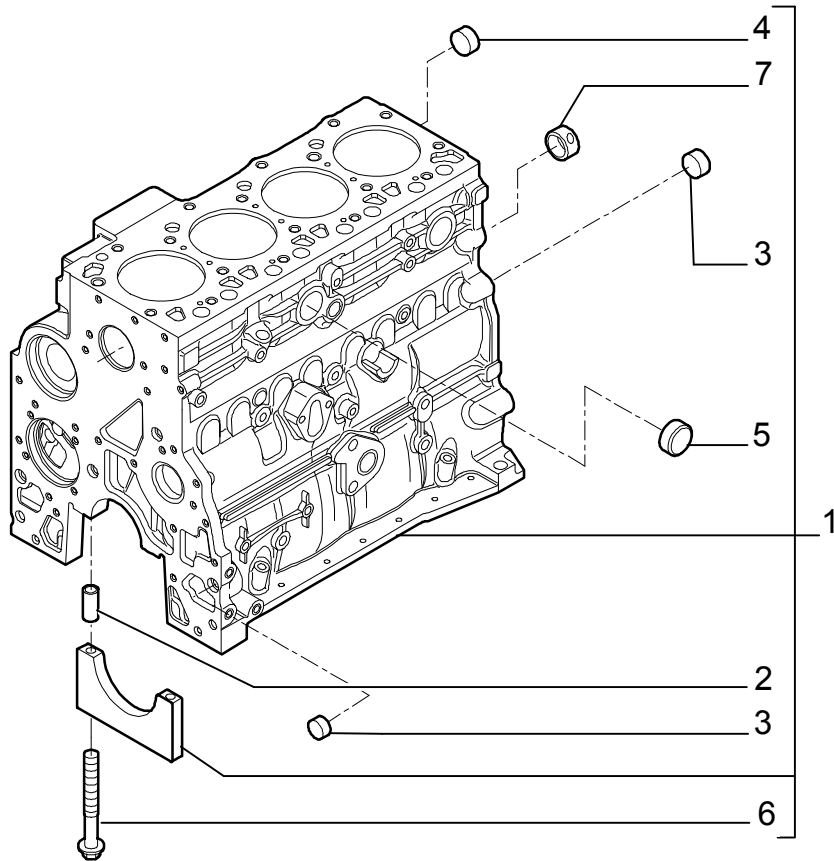

(1) UP TO S/N 031056821

(2) 86990711=87342413

(3) FROM TO S/N 031056822 (12/01/2005)

LB110.B

0.040

01

p1

12/05

CYLINDER BLOCK
BLOCCO CILINDRI
BLOC CYLINDRES
ZYLINDERBLOCK

1

0.040

01

p1

12/05

BLOQUE DE CILINDROS
 BLOCO DE CILINDRO
 CILINDERBLOK
 CYLINDERBLOK

R	N	P.N.	MOD	Q	Description Denominacion	Descrizione Denominação	Description Beschrijving	Bezeichnung Beskrivelse	L.C.
1		2830082		1	CYLINDER BLOCK, - ASSY BLOQUE DE CILINDROS	BASAMENTO MOTORE BLOCO DE MOTOR	BLOC MOTEUR MOTORBLOK	KURBELGEHAEUSE KRUMTAPHUS	020B
2		4899026		10	DOWEL PITON	GRANO GUIA	PION STEL PEN	ZENTRIERSTIFT DYVEL	090G
3		4895039		3	PLUG, 17.73 mm OD TAPÓN	TAPPO BUJAO	BOUCHON PLUG	STOPFEN PROP	050T
4		4895038		4	PLUG, 58.06 mm OD TAPÓN	TAPPO BUJAO	BOUCHON PLUG	STOPFEN PROP	050T
5		4895228		2	PLUG, 35.23 mm OD TAPÓN	TAPPO BUJAO	BOUCHON PLUG	STOPFEN PROP	050T
6		4891353		10	SCREW, M12X120 TORNILLO	VITE PARAFUSO	VIS SCHROEF	SCHRAUBE SKRUE	040V
7		4895040		1	BUSHING CASQUILLO	BOCCOLA CASQUILHO	BAGUE LAGERBUS	BUECHSE BOESNING	095B