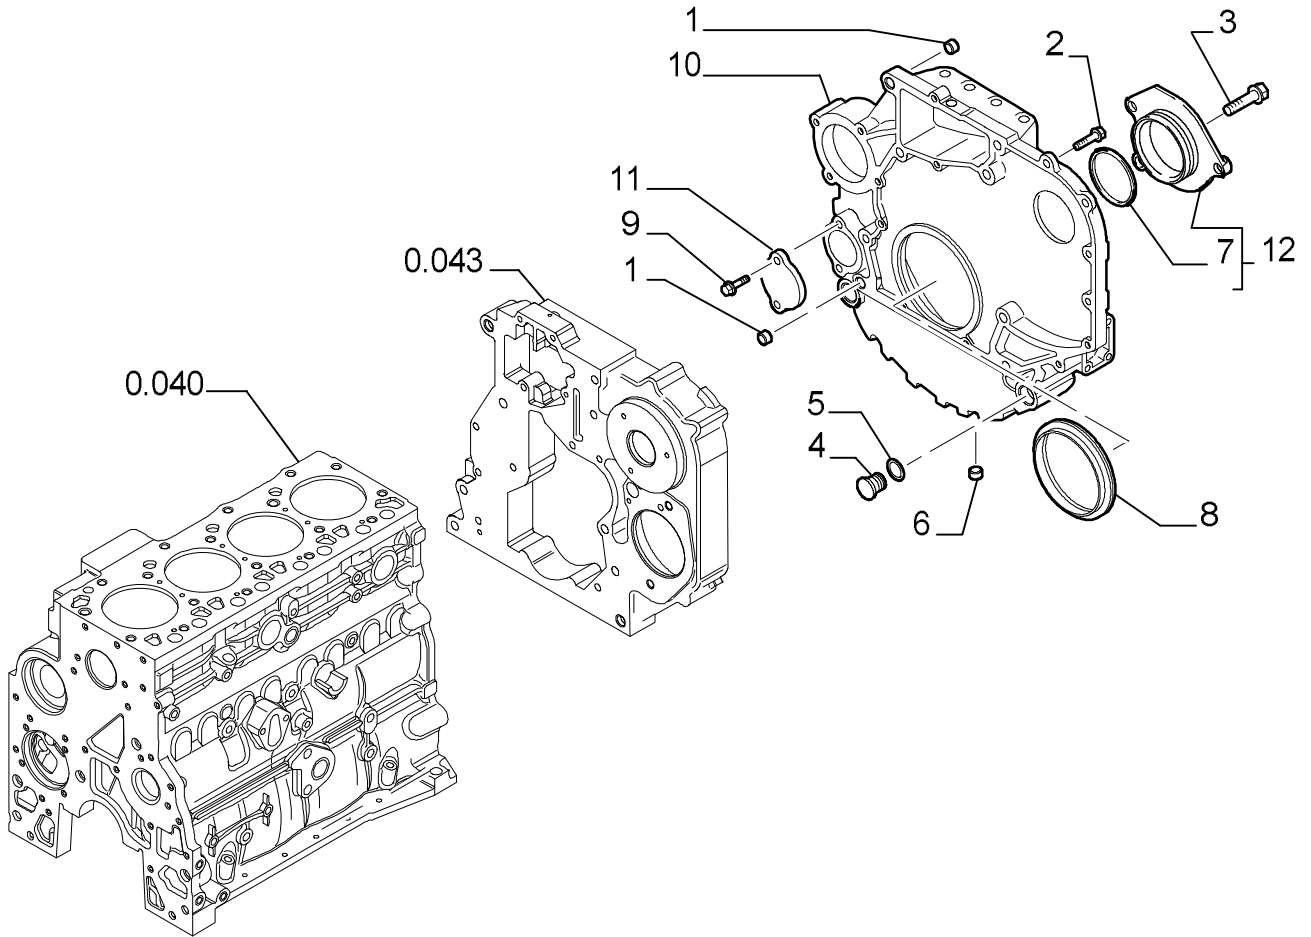

BLOQUE DE CILINDROS - CUBIERTAS
BLOCO DE CILINDRO - COBERTURAS
CILINDERBLOK - DEKSELS
CYLINDERBLOK - DÆKSLER

R	N	P.N.	MOD	Q	Description Denominacion	Descrizione Denominação	Description Beschrijving	Bezeichnung Beskrivelse	L.C.
1		4897024		1	COVER TAPADERA	COPERCHIO COBERTA	COUVERCLE DEKSEL	DECKEL DÆKSEL	265C
2		4899078		5	SCREW, Hex Flg, M8 x 1.25 x 45, M8X1.25X45	VITE	VIS	SCHRAUBE	040V
3		4899063		8	SCREW, Hex Flg, M8 x 1.25 x 30	PARAFUSO	SCHROEF	SKRUE	
4		4890832		1	TORNILLO GASKET JUNTA HERMETICA	PARAFUSO GUARNIZIONE JUNTA	VIS SCHROEF JOINT	SCHRAUBE SKRUE DICHTUNG, FLACH	040V 123G
5		4891209		2	DOWEL PITON	GRANO GUIA	PION STEL PEN	ZENTRIERSTIFT DYVEL	090G

LB110.B

0.043

03

p1

12/05

CYLINDER BLOCK - COVERS
BLOCCO CILINDRI - COPERCHI
BLOC CYLINDRES - COUVERCLES
ZYLINDERBLOCK - DECKEL

1