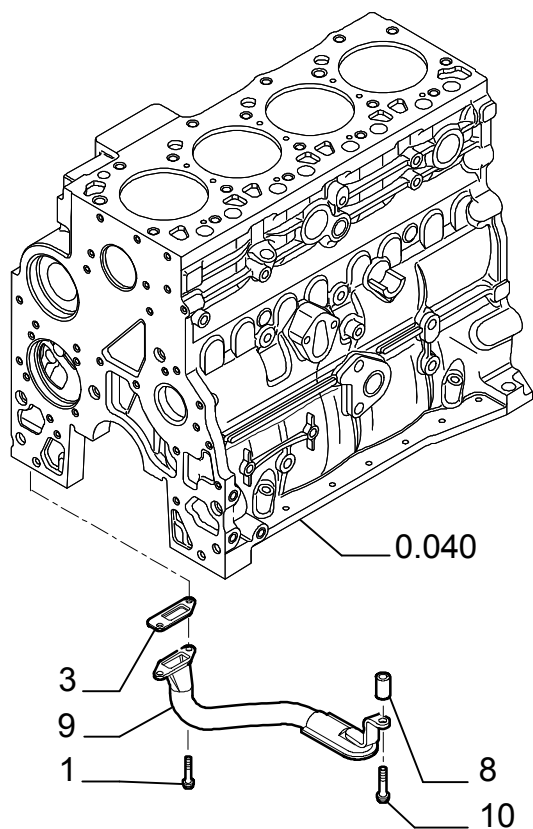

OIL PUMP, PAN
VASCHETTA DELLA POMPA DELL'OLIO
POMPE À HUILE, CARTER
ÖLPUMPENWANNE

0.042

01

p1

12/05

BOMBA DE ACEITE, BANDEJA
BOMBA DE ÓLEO, RECIPIENTE
PANOLIEPOMP
OLIEPUMPE, BUNDKAR

R	N	P.N.	MOD	Q	Description Denominacion	Descrizione Denominação	Description Beschrijving	Bezeichnung Beskrivelse	L.C.
1		4899020		2	SCREW, M8X1.25X20 TORNILLO	VITE PARAFUSO	VIS SCHROEF	SCHRAUBE SKRUE	040V
2		4899091		22	SCREW, Hex Flg, M8 x 1.25 x 40, M8X1.25X40	VITE	VIS	SCHRAUBE	040V
					TORNILLO	PARAFUSO	SCHROEF	SKRUE	
2		4895489		2	SCREW, M8X1.25X110 TORNILLO	VITE PARAFUSO	VIS SCHROEF	SCHRAUBE SKRUE	040V
3		4898301		1	GASKET JUNTA HERMETICA	GUARNIZIONE JUNTA	JOINT DICHTINGSSTUK	DICHTUNG, FLACH PAKNING	123G
4		504043550		1	PAN, ENGINE OIL CARTER DE ACEITE	COPPA OLIO CARTER DE OLEO	CARTER D'HUILE OLIECARTER	MOTORÖLWANNE BUNDKAR	274C
5		17282280		1	GASKET, 23,4X2,6 JUNTA HERMETICA	GUARNIZIONE JUNTA	JOINT DICHTINGSSTUK	DICHTUNG, FLACH PAKNING	123G
6		4894139		1	PLUG, 22X1.5 TAPÓN	TAPPO BUJAO	BOUCHON PLUG	STOPFEN PROP	050T
7		504069777		1	GASKET JUNTA HERMETICA	GUARNIZIONE JUNTA	JOINT DICHTINGSSTUK	DICHTUNG, FLACH PAKNING	123G
8		504062812		1	SPACER SEPARADOR	DISTANZIALE ESPACADOR	ENTRETOISE AFSTANDSRING	DISTANZSTÜCK AFSTANDSSTYKKE	075D
9		504042165		1	STRAINER, ELEMENT TAMIZ DE ALCACHOFA	ELEMENTO FILTRANTE TAMIZ DE ALCACHOFA	TAMIS DE CRÉPINE STRAINER, ELEMENT	SIEBEINSATZ ELEMENTSI	8600
10		4895538		1	SCREW, M10X1.5X120 TORNILLO	VITE PARAFUSO	VIS SCHROEF	SCHRAUBE SKRUE	040V

LB110.B

1