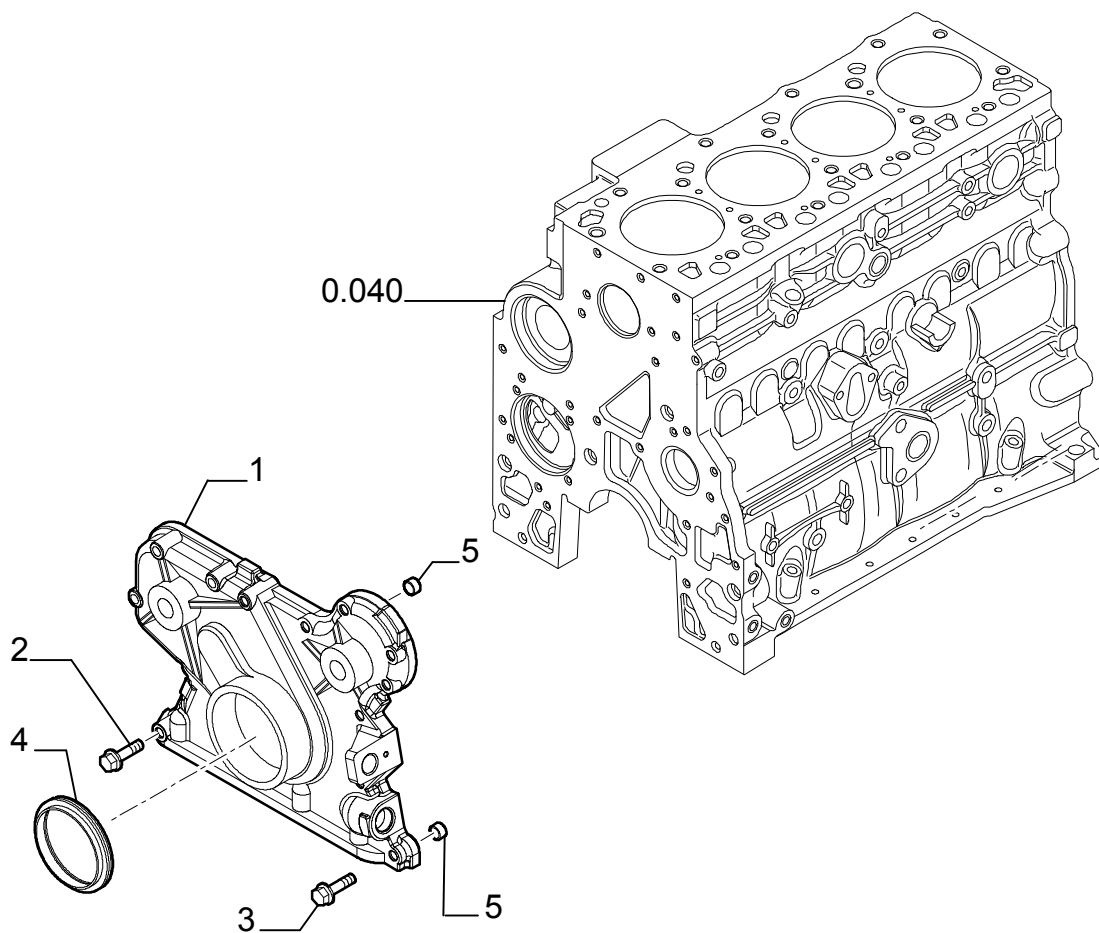

BLOQUE DE CILINDROS - CUBIERTAS
BLOCO DE CILINDRO - COBERTURAS
CILINDERBLOK - DEKSELS
CYLINDERBLOK - DÆKSLER

R	N	P.N.	MOD	Q	Description Denominacion	Descrizione Denominação	Description Beschrijving	Bezeichnung Beskrivelse	L.C.
1		4899026		2	DOWEL PITON	GRANO GUIA	PION STEL PEN	ZENTRIERSTIFT DYVEL	090G
2		4899091		4	SCREW, Hex Flg, M8 x 1.25 x 40, M8X1.25X40	VITE	VIS	SCHRAUBE	040V
3		4899093		5	SCREW, Hex Flg, M10 x 1.5 x 30, M10X1.5X30	PARAFUSO	SCHROEF	SKRUE	
3		4899073		2	SCREW, Hex Flg, M12 x 1.75 x 30, M12X1.75X30	VITE	VIS	SCHRAUBE	040V
4		4895355		2	SCREW, M5X0.8X17	PARAFUSO	SCHROEF	SKRUE	040V
5		{504097164}		1	TORNILLO	PARAFUSO	SCHROEF	SKRUE	
6		504074001		1	COVER TAPADERA	COPERCHIO COBERTA	COUVERCLE DEKSEL	DECKEL DÆKSEL	265C
7		17278780		1	O-RING JUNTA HERMETICA	ANELLO TOROIDALE O-RING	JOINT THORIQUE O-RING	O-RING O-RING	055A

LB110.B

0.043

02

p1

02/06

CYLINDER BLOCK - COVERS
BLOCCO CILINDRI - COPERCHI
BLOC CYLINDRES - COUVERCLES
ZYLINDERBLOCK - DECKEL

1