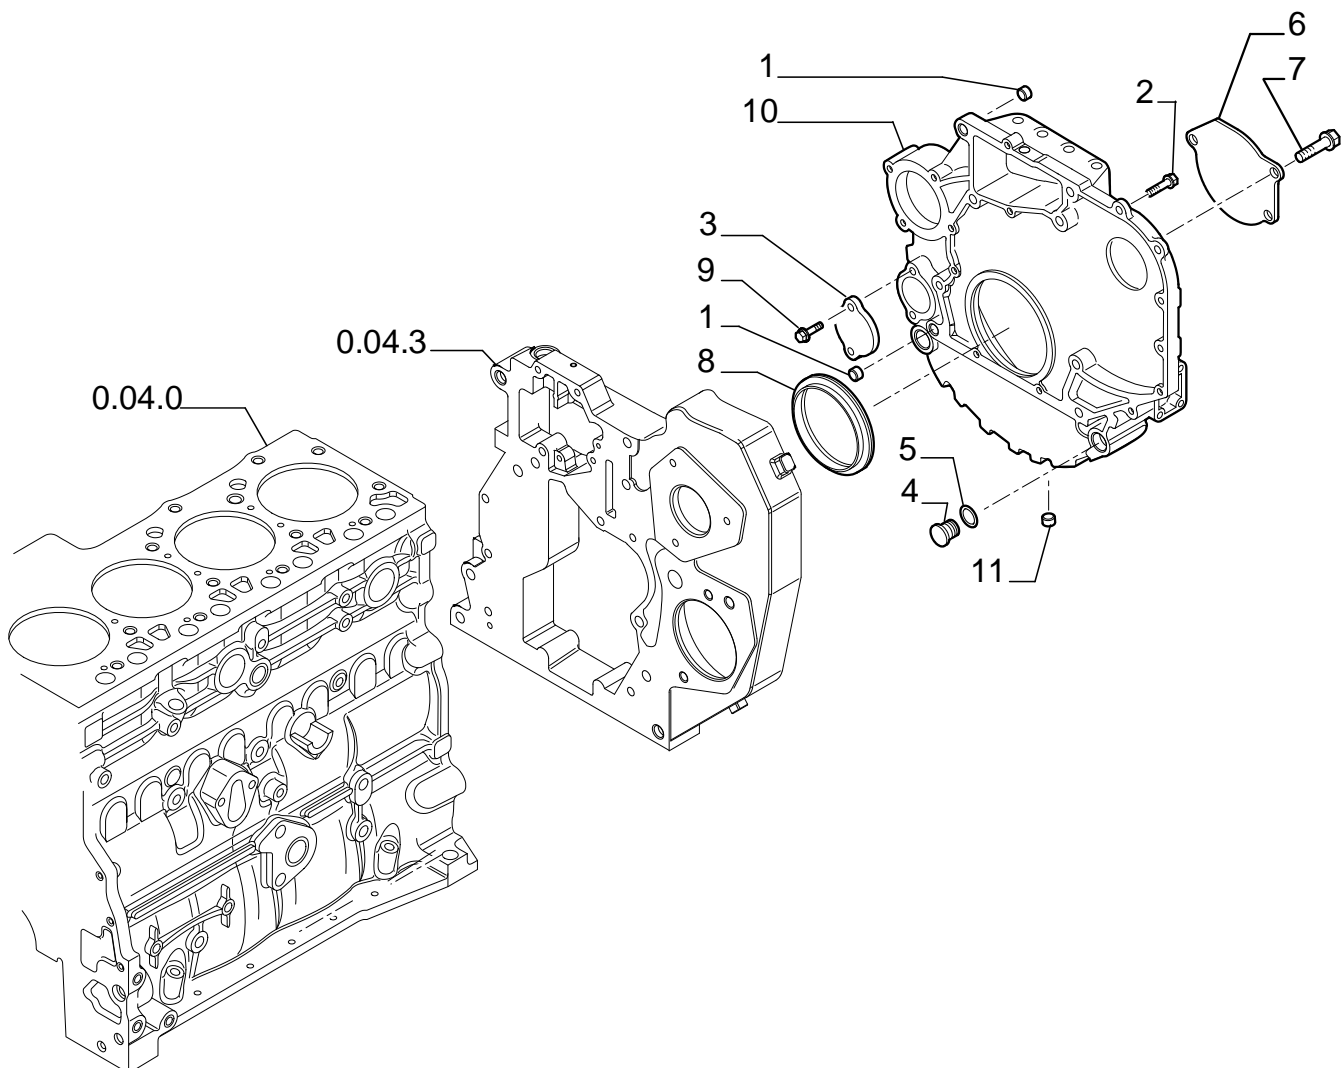

TAPAS DEL BLOQUE
TAMPAS BASE
DEKSELS BLOK
MOTORBLOKSDÆKSEL

R	N	P.N.	MOD	Q	Description Denominacion	Descrizione Denominação	Description Beschrijving	Bezeichnung Beskrivelse	L.C.
1		4897026		1	COVER - FRONT TAPADERA	COPERCHIO COBERTA	COUVERCLE DEKSEL	DECKEL DÆKSEL	265C
2		4899078		5	SCREW TORNILLO	VITE PARAFUSO	VIS SCHROEF	SCHRAUBE SKRUE	040V
3		4899063		8	SCREW M8x30 TORNILLO	VITE PARAFUSO	VIS SCHROEF	SCHRAUBE SKRUE	040V
4		4890832		1	GASKET JUNTA HERMETICA	GUARNIZIONE JUNTA	JOINT DICHTINGSSTUK	DICHTUNG, FLACH PAKNING	123G
5		4891209		2	DOWEL PITON	GRANO GUIA	PION STEL PEN	ZENTRIERSTIFT DYVEL	090G

LM1340 TURBO LM1343 TURBO
LM1345 TURBO LM1443 TURBO
LM1445 TURBO LM1745 TURBO

CRANKCASE COVERS
COPERCHI BASAMENTO
COUVERCLES DE BAT
DECKEL DES KURBELGEHAUSES