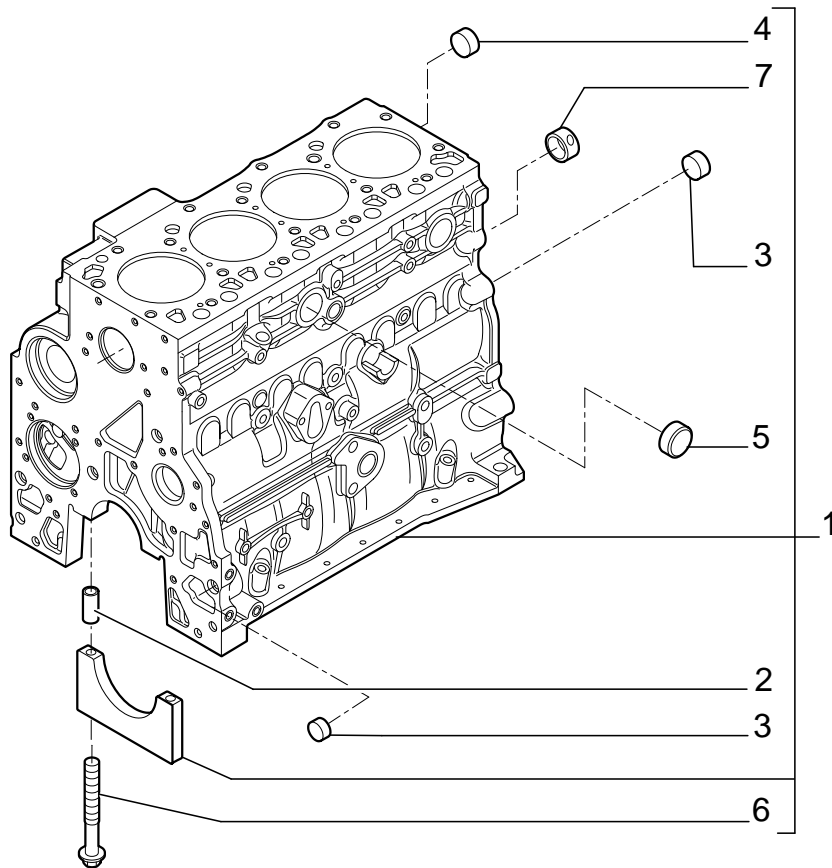

CRANKCASE
BASAMENTO MOTORE
BLOC CYLINDRE
KURBELGEHAUSE

BLOQUE CILINDROS
BASE MOTOR
MOTORBLOK
MOTORBLOK

R	N	P.N.	MOD	Q	Description Denominacion	Descrizione Denominação	Description Beschrijving	Bezeichnung Beskrivelse	L.C.
1		2830081		1	CYLINDER BLOCK - ASSY BLOQUE DE CILINDROS	BASAMENTO MOTORE BLOCO DE MOTOR	BLOC MOTEUR MOTORBLOK	KURBELGEHAEUSE KRUMTAPHUS	020B
2		4899026		10	DOWEL PITON	GRANO GUIA	PION STEL PEN	ZENTRIERSTIFT DYVEL	090G
3		4895039		3	PLUG TAPÓN	TAPPO BUJAO	BOUCHON PLUG	STOPFEN PROP	050T
4		4895038		4	PLUG TAPÓN	TAPPO BUJAO	BOUCHON PLUG	STOPFEN PROP	050T
5		4895228		2	PLUG TAPÓN	TAPPO BUJAO	BOUCHON PLUG	STOPFEN PROP	050T
6		4891353		10	SCREW 12X120 TORNILLO	VITE PARAFUSO	VIS SCHROEF	SCHRAUBE SKRUE	040V
7		4895040		1	BUSHING CASQUILLO	BOCCOLA CASQUILHO	BAGUE LAGERBUS	BUECHSE BOESNING	095B

LM1340 TURBO LM1343 TURBO
LM1345 TURBO LM1443 TURBO
LM1445 TURBO LM1745 TURBO