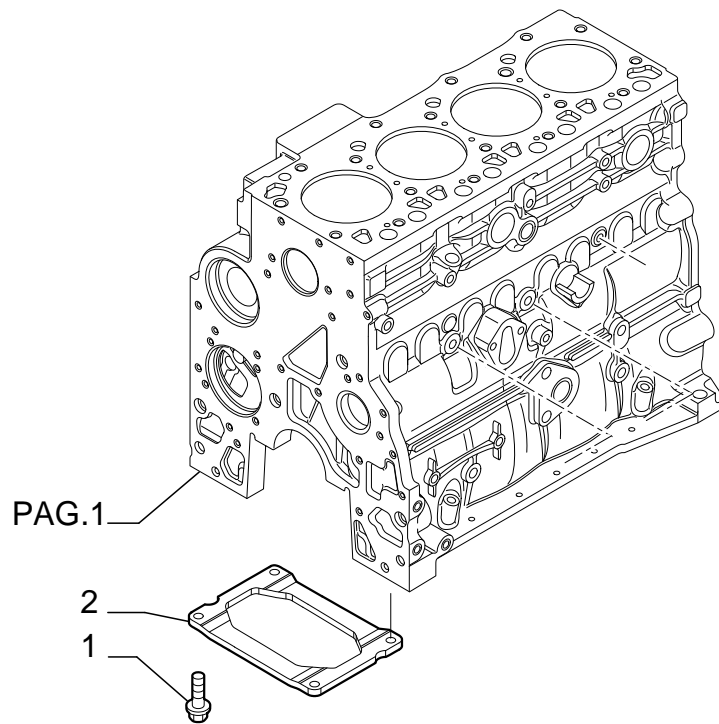

CRANKCASE
BASAMENTO MOTORE
BLOC CYLINDRE
KURBELGEHAUSE

BLOQUE CILINDROS
BASE MOTOR
MOTORBLOK
MOTORBLOK

R	N	P.N.	MOD	Q	Description Denominacion	Descrizione Denominação	Description Beschrijving	Bezeichnung Beskrivelse	L.C.
1		4899032		4	SCREW 10x25 TORNILLO	VITE PARAFUSO	VIS SCHROEF	SCHRAUBE SKRUE	040V
2		504076109		1	STIFFENER REFUERZO	RINFORZO REFORCO	RENFORT STIFFENER	VERSTREIFUNG STIFFENER	P359

LM1340 TURBO LM1343 TURBO
LM1345 TURBO LM1443 TURBO
LM1445 TURBO LM1745 TURBO