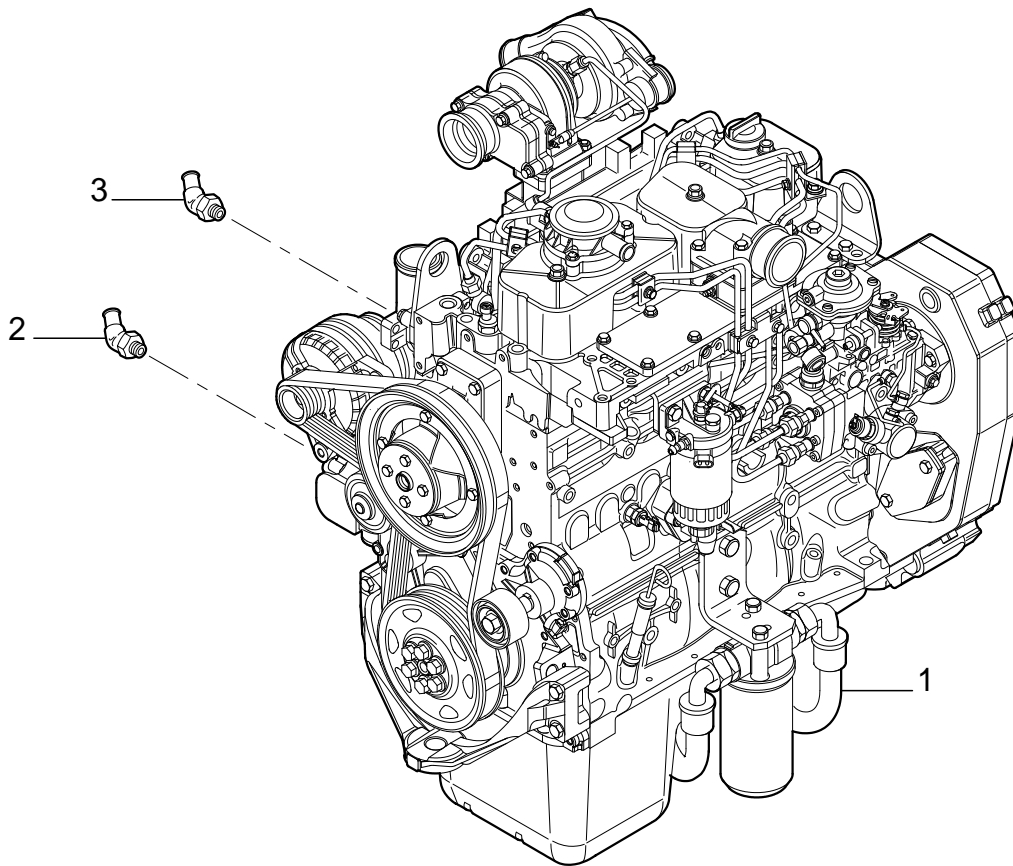

 **NEW HOLLAND**

ENGINE
MOTORE
MOTEUR
MOTOR

MOTOR
MOTOR
MOTOR
MOTOR

R	N	P.N.	MOD	Q	Description Denominacion	Descrizione Denominação	Description Beschrijving	Bezeichnung Beskrivelse	L.C.
1		504091267		1	ENGINE - ASSY (F4GE0484G*D600)	MOTORE	MOTEUR	MOTOR	130M
					MOTOR	MOTOR	MOTOR	MOTOR	
2		76088006		1	CONNECTOR, HYD. RACOR	RACCORDO IDRAULICO CONECTOR	RACCORD VERBINDING	STUTZEN FORSKRUNING	020R
3		76088005		1	CONNECTOR, HYD. RACOR	RACCORDO IDRAULICO CONECTOR	RACCORD VERBINDING	STUTZEN FORSKRUNING	020R