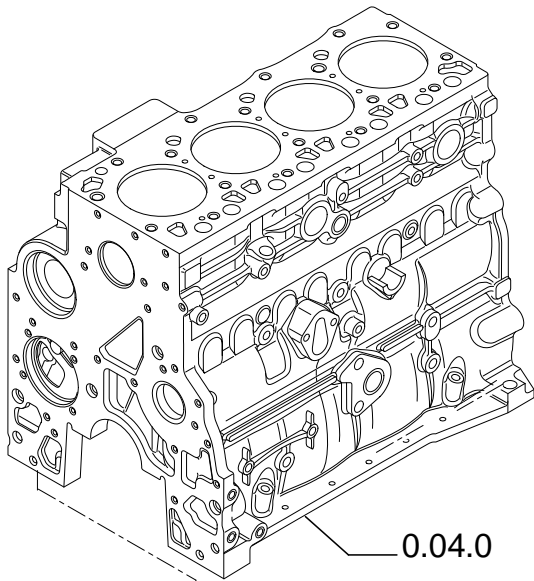

BLOQUE CILINDROS
BASE MOTOR
MOTORBLOK
MOTORBLOK

R	N	P.N.	MOD	Q	Description Denominacion	Descrizione Denominação	Description Beschrijving	Bezeichnung Beskrivelse	L.C.
1		4899032		4	SCREW 10x25 TORNILLO	VITE PARAFUSO	VIS SCHROEF	SCHRAUBE SKRUE	040V
2		504076109		1	STIFFENER REFUERZO	RINFORZO REFORCO	RENFORT STIFFENER	VERSTREIFUNG STIFFENER	P359

LM1340 TURBO LM1343 TURBO
LM1345 TURBO LM1443 TURBO
LM1445 TURBO LM1745 TURBO

ENGINE OIL SUMP
COPPA OLIO MOTORE
CARTER D'HUILE
MOTORÖLWANNE