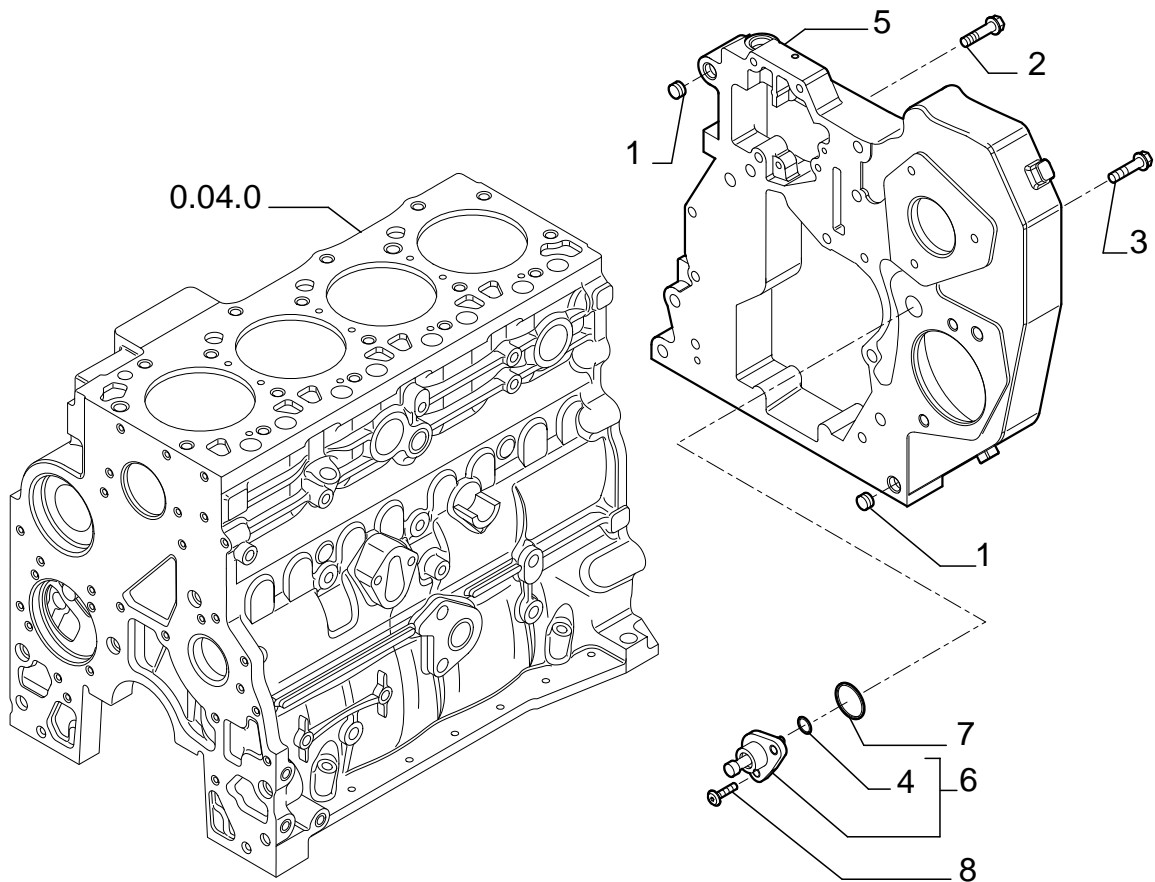

CARTER DE ACEITE
CÁRTER ÓLEO MOTOR
MOTOROLIECARTER
BUNDKAR

R	N	P.N.	MOD	Q	Description Denominacion	Descrição Denominação	Description Beschrijving	Bezeichnung Beskrivelse	L.C.
1		16586324		2	SCREW 8X20 TORNILLO	VITE PARAFUSO	VIS SCHROEF	SCHRAUBE SKRUE	040V
2		4899091		14	SCREW TORNILLO	VITE PARAFUSO	VIS SCHROEF	SCHRAUBE SKRUE	040V
3		4898301		1	GASKET JUNTA HERMETICA	GUARNIZIONE JUNTA	JOINT DICHTINGSSTUK	DICHTUNG, FLACH PAKNING	123G
4		{504114348}		1	- ASSY				
5		4895584		1	GASKET 23.4X2.6 JUNTA HERMETICA	GUARNIZIONE JUNTA	JOINT DICHTINGSSTUK	DICHTUNG, FLACH PAKNING	123G
6		4894139		1	PLUG 22X1.5 TAPÓN	TAPPO BUJAO	BOUCHON PLUG	STOPFEN PROP	050T
7		4897876		1	SPACER SEPARADOR	DISTANZIALE ESPACADOR	ENTRETOISE AFSTANDSRING	DISTANZSTÜCK AFSTANDSSTYKKE	075D
8		4897877		1	GASKET JUNTA HERMETICA	GUARNIZIONE JUNTA	JOINT DICHTINGSSTUK	DICHTUNG, FLACH PAKNING	123G
9		4891791		1	STRAINER ASSY. COLADOR CONJ	GRUPPO FILTRO RESPIRO CONJUNTO	CREPINE STRAINER ASSY.	ANSAUGSIEB, KPL STRAINER ASSY.	P518

LM1340 TURBO LM1343 TURBO
LM1345 TURBO LM1443 TURBO
LM1445 TURBO LM1745 TURBO

CRANKCASE COVERS
COPERCHI BASAMENTO
COUVERCLES DE BATI
DECKEL DES KURBELGEHAUSES