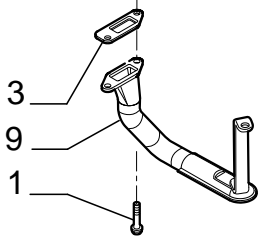

BLOQUE CILINDROS
BASE MOTOR
MOTORBLOK
MOTORBLOK

R	N	P.N.	MOD	Q	Description Denominacion	Descrizione Denominação	Description Beschrijving	Bezeichnung Beskrivelse	L.C.
1		4899032		4	SCREW 10x25 TORNILLO	VITE PARAFUSO	VIS SCHROEF	SCHRAUBE SKRUE	040V
2		504076109		1	STIFFENER REFUERZO	RINFORZO REFORCO	RENFORT STIFFENER	VERSTREIFUNG STIFFENER	P359

LM1340 TURBO LM1343 TURBO
LM1345 TURBO LM1443 TURBO
LM1445 TURBO LM1745 TURBO

ENGINE OIL SUMP
COPPA OLIO MOTORE
CARTER D'HUILE
MOTORÖLWANNE