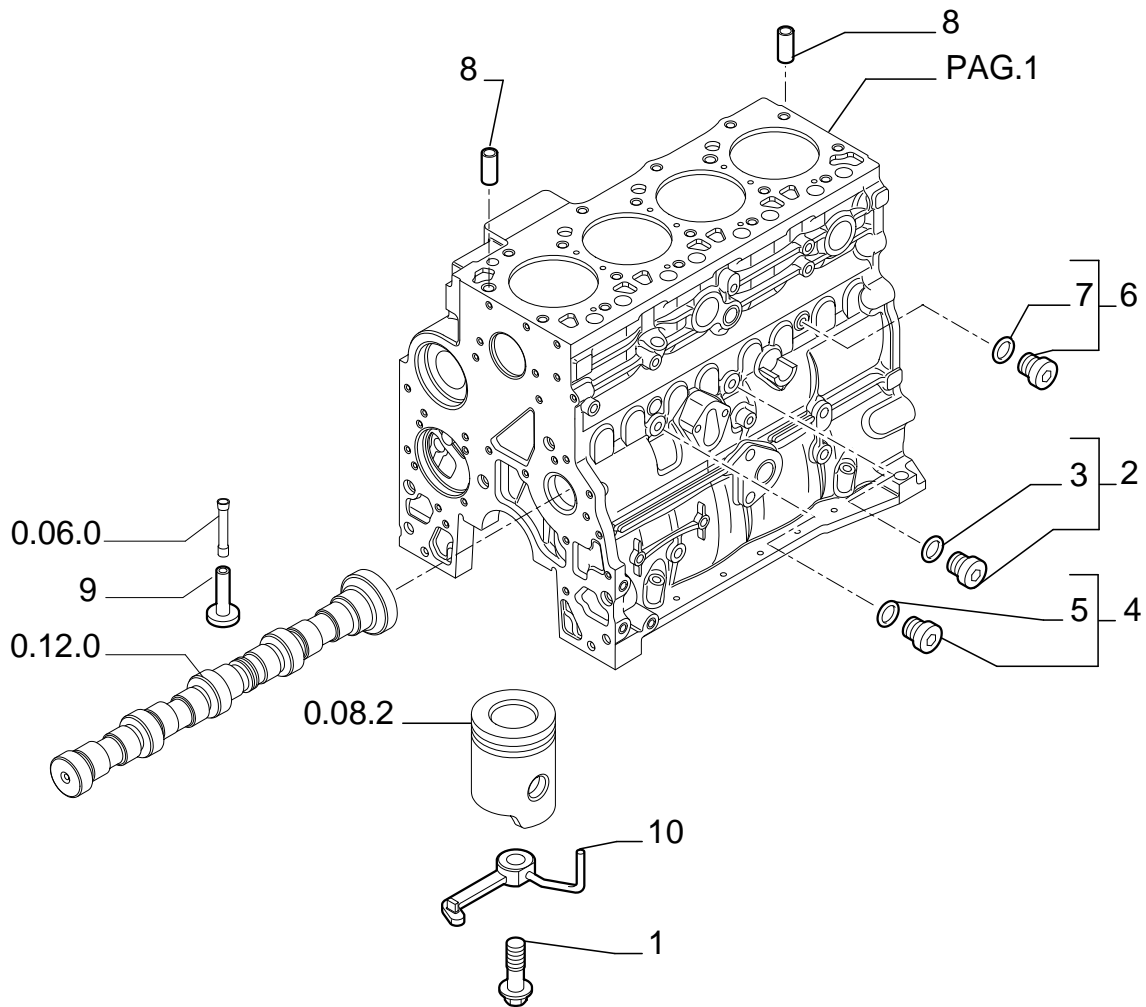

BLOQUE CILINDROS - VERSION (03-04)

BASE MOTOR - VERSION (03-04)

MOTORBLOK - VERSION (03-04)

MOTORBLOK - VERSION (03-04)

R	N	P.N.	MOD	Q	Description Denominacion	Descrizione Denominação	Description Beschrijving	Bezeichnung Beskrivelse	L.C.
1		4894218		1	SCREW TORNILLO	VITE PARAFUSO	VIS SCHROEF	SCHRAUBE SKRUE	040V
2		4895605		1	PLUG 14X1.5 - ASSY TAPÓN	TAPPO BUJAO	BOUCHON PLUG	STOPFEN PROP	050T
3		4899115		1	O-RING JUNTA HERMETICA	ANELLO TOROIDALE O-RING	JOINT THORIQUE O-RING	O-RING O-RING	055A
4		4899009		1	PLUG 10X1.5 - ASSY TAPÓN	TAPPO BUJAO	BOUCHON PLUG	STOPFEN PROP	050T
5		4899072		1	O-RING JUNTA HERMETICA	ANELLO TOROIDALE O-RING	JOINT THORIQUE O-RING	O-RING O-RING	055A
6		4895392		2	PLUG 18X1.5 - ASSY TAPÓN	TAPPO BUJAO	BOUCHON PLUG	STOPFEN PROP	050T
7		4895393		2	O-RING JUNTA HERMETICA	ANELLO TOROIDALE O-RING	JOINT THORIQUE O-RING	O-RING O-RING	055A
8		4895049		2	DOWEL PITON	GRANO GUIA	PION STEL PEN	ZENTRIERSTIFT DYVEL	090G
9		4895180		8	TAPPET EMPUJADOR	PUNTERIA IMPULSOR	POUSSOIR LAGER, ROL	ROULEMENT A ROULEA VENTILLOEFTER	240P
10		504047260		4	NOZZLE, LUB. OIL JET TOBERA	UGELLO PULVERIZADOR	GICLEUR VERSTUIVER	DUESE DYSE	020U