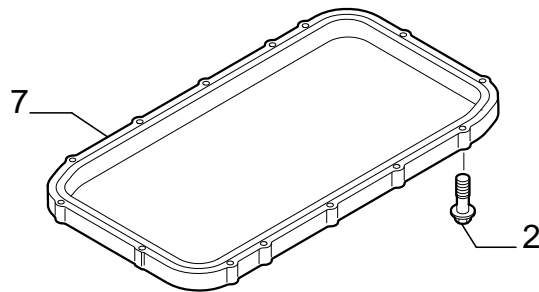

BLOQUE CILINDROS
BASE MOTOR
MOTORBLOK
MOTORBLOK

R	N	P.N.	MOD	Q	Description Denominacion	Descrizione Denominação	Description Beschrijving	Bezeichnung Beskrivelse	L.C.
1		4899032		4	SCREW 10x25 TORNILLO	VITE PARAFUSO	VIS SCHROEF	SCHRAUBE SKRUE	040V
2		504076109		1	STIFFENER REFUERZO	RINFORZO REFORCO	RENFORT STIFFENER	VERSTREIFUNG STIFFENER	P359

LM1340 TURBO LM1343 TURBO
LM1345 TURBO LM1443 TURBO
LM1445 TURBO LM1745 TURBO

ENGINE OIL SUMP
COPPA OLIO MOTORE
CARTER D'HUILE
MOTORÖLWANNE