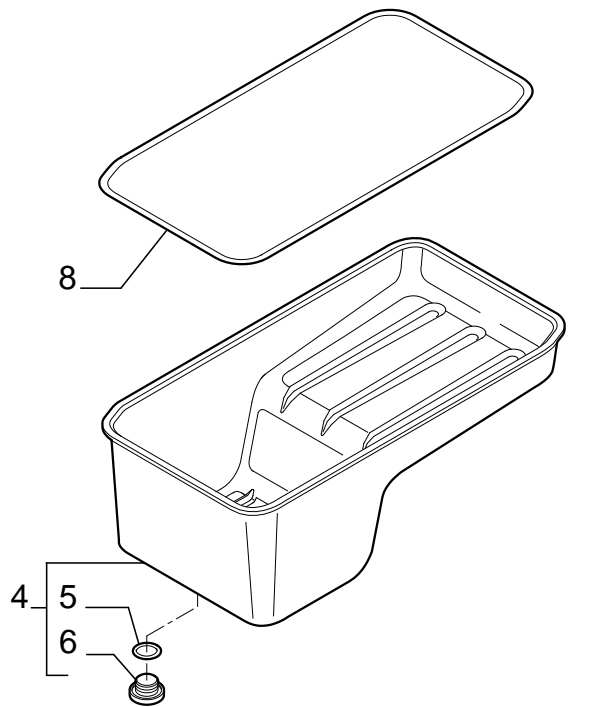

BLOQUE CILINDROS
BASE MOTOR
MOTORBLOK
MOTORBLOK

R	N	P.N.	MOD	Q	Description Denominacion	Descrizione Denominação	Description Beschrijving	Bezeichnung Beskrivelse	L.C.
1		4899032		4	SCREW 10x25 TORNILLO	VITE PARAFUSO	VIS SCHROEF	SCHRAUBE SKRUE	040V
2		504076109		1	STIFFENER REFUERZO	RINFORZO REFORCO	RENFORT STIFFENER	VERSTREIFUNG STIFFENER	P359

LM1340 TURBO LM1343 TURBO
LM1345 TURBO LM1443 TURBO
LM1445 TURBO LM1745 TURBO

ENGINE OIL SUMP
COPPA OLIO MOTORE
CARTER D'HUILE
MOTORÖLWANNE