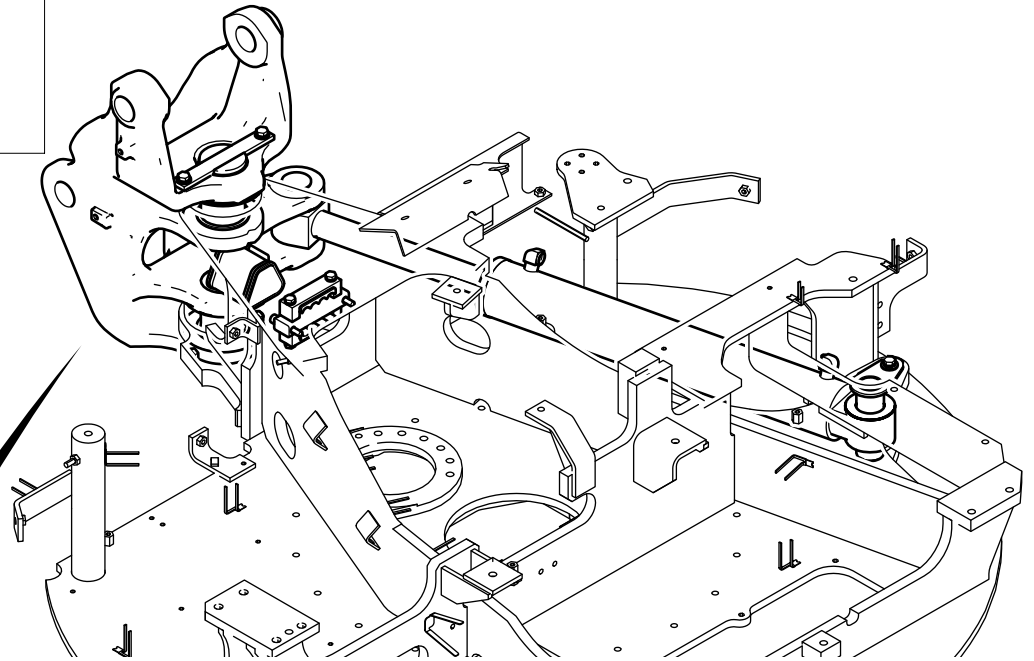

(1) UP TO S/N PJ04-03398

(2) FROM S/N PJ04-03375

E50.2SR

013-01

1

p1

08/05

BRACKET ASSY, SWING
BRACCIO ROTAZIONE COMPLETO
BALANCIER COMPLET
SCHWINGARM