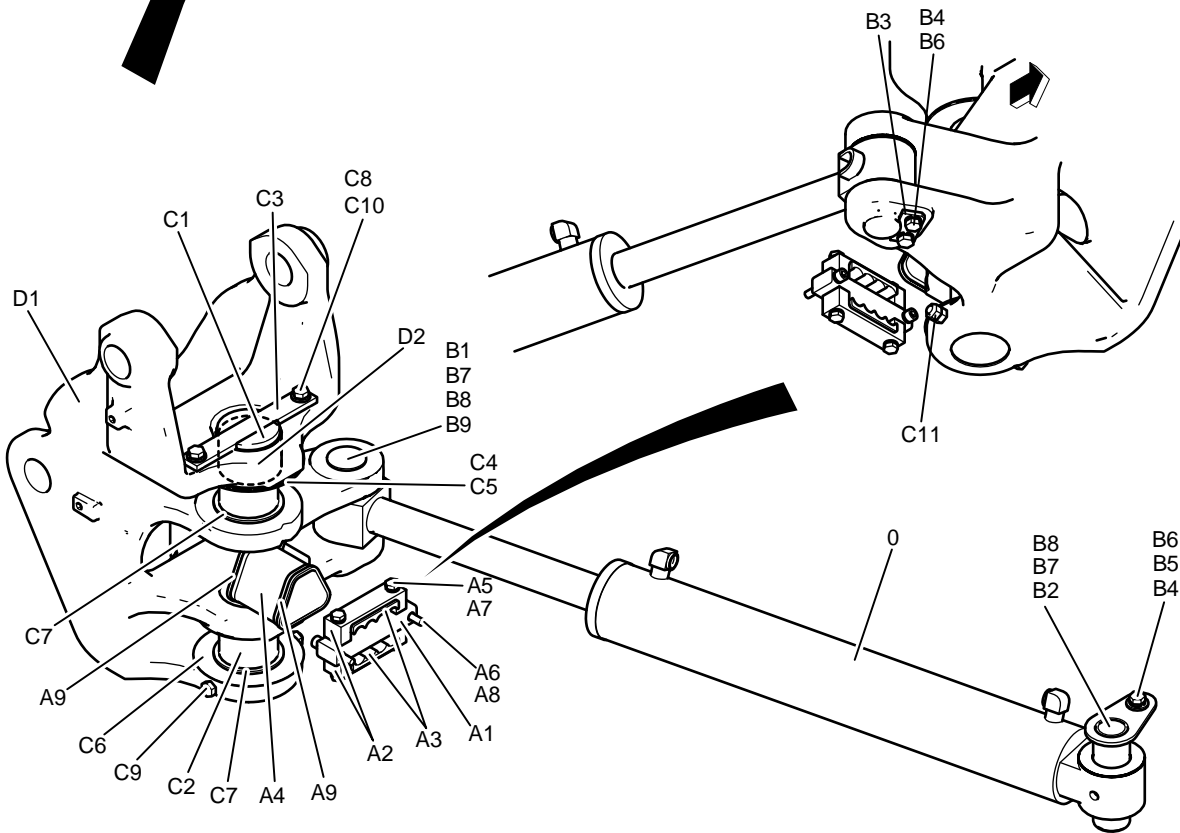

E50.2SR

013-01

1

p2

08/05

BRACKET ASSY, SWING
BRACCIO ROTAZIONE COMPLETO
BALANCIER COMPLET
SCHWINGARM

BRAZO ROTACION COMPLETO

R	N	P.N.	MOD	Q	Description Denominacion	Descrizione Denominação	Description Beschrijving	Bezeichnung Beskrivelse	L.C.
C2		{87340957}		1					
C3		{87340958}		1					
C4		72953001		1	WASHER ARANDELA	ROSETTA PIANA ANILHA	RONDELLE SLUITRING	BEILAGSCHEIBE FLADSKIVE	131R
C5		72953002		1	WASHER ARANDELA	ROSETTA PIANA ANILHA	RONDELLE SLUITRING	BEILAGSCHEIBE FLADSKIVE	131R
C6		72953006		1	SHIM SUPLEMENTO	SPESSORE CALCO DE AFINACAO	CALE D'EPaisseur DIKTEPLAAT	EINSTELLSCHEIBCHEN MELLEMLÆG	198S
C7		72952767		2	SEAL ANILLO DE CIERRE	ANELLO DI TENUTA ANEL DE VEDACAO	JOINT DICHTINGSRING	DICHTUNG PAKNINGSRING	132A 132A
C8		72951701		2	SCREW TORNILLO	VITE PARAFUSO	VIS SCHROEF	SCHRAUBE SKRUE	040V 040V
C9		72952974		1	SCREW TORNILLO	VITE PARAFUSO	VIS SCHROEF	SCHRAUBE SKRUE	040V 040V
C10		72283448		2	WASHER ARANDELA	ROSETTA PIANA ANILHA	RONDELLE SLUITRING	BEILAGSCHEIBE FLADSKIVE	131R 131R
C11		72280507		2	NUT TUERCA	DADO PORCA	ECROU MOER	MUTTER MOETRIK	010D 010D
D1/D2		72286342		1	HOLDER SOPORTE	SOSTEGNO SUPORTE	SUPPORT HOUDER	HALTER HOLDER	174S 174S
D1		72286343		1	HOLDER SOPORTE	SOSTEGNO SUPORTE	SUPPORT HOUDER	HALTER HOLDER	174S 174S
D2		72283456		1	BUSHING CASQUILLO	BOCCOLA CASQUILHO	BAGUE LAGERBUS	BUECHSE BOESNING	095B 095B

E50.2SR

BRACKET ASSY, SWING (NIBBLER & BREAKER)
BRACCIO ROTAZIONE COMPLETO (NIBBLER & BREAKER)
BALANCIER COMPLET (NIBBLER & BREAKER)
SCHWINGARM (NIBBLER & BREAKER)

BRAZO ROTACION COMPLETO (NIBBLER & BREAKER)