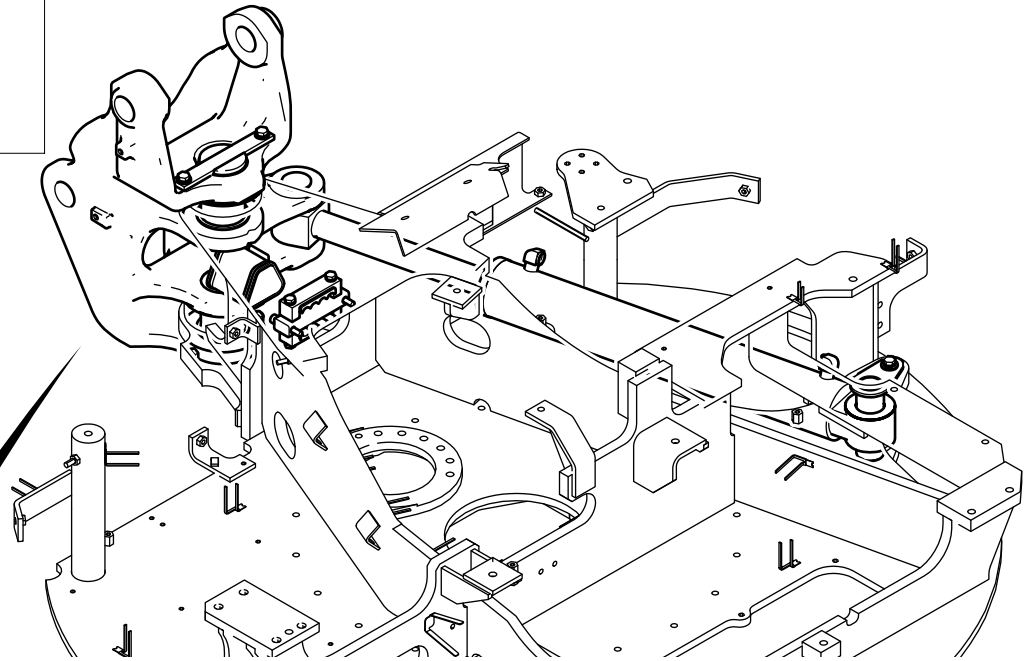

E50.2SR

013-01

1

p2

08/05

BRACKET ASSY, SWING
BRACCIO ROTAZIONE COMPLETO
BALANCIER COMPLET
SCHWINGARM

BRAZO ROTACION COMPLETO

R	N	P.N.	MOD	Q	Description Denominacion	Descrizione Denominação	Description Beschrijving	Bezeichnung Beskrivelse	L.C.
C2		{87340957}		1					
C3		{87340958}		1					
C4		72953001		1	WASHER ARANDELA	ROSETTA PIANA ANILHA	RONDELLE SLUITRING	BEILAGSCHEIBE FLADSKIVE	131R
C5		72953002		1	WASHER ARANDELA	ROSETTA PIANA ANILHA	RONDELLE SLUITRING	BEILAGSCHEIBE FLADSKIVE	131R
C6		72953006		1	SHIM SUPLEMENTO	SPESSORE CALCO DE AFINACAO	CALE D'EPaisseur DIKTEPLAAT	EINSTELLSCHEIBCHEN MELLEMLÆG	198S
C7		72952767		2	SEAL ANILLO DE CIERRE	ANELLO DI TENUTA ANEL DE VEDACAO	JOINT DICHTINGSRING	DICHTUNG PAKNINGSRING	132A 132A
C8		72951701		2	SCREW TORNILLO	VITE PARAFUSO	VIS SCHROEF	SCHRAUBE SKRUE	040V 040V
C9		72952974		1	SCREW TORNILLO	VITE PARAFUSO	VIS SCHROEF	SCHRAUBE SKRUE	040V 040V
C10		72283448		2	WASHER ARANDELA	ROSETTA PIANA ANILHA	RONDELLE SLUITRING	BEILAGSCHEIBE FLADSKIVE	131R 131R
C11		72280507		2	NUT TUERCA	DADO PORCA	ECROU MOER	MUTTER MOETRIK	010D 010D
D1/D2		72286342		1	HOLDER SOPORTE	SOSTEGNO SUPORTE	SUPPORT HOUDER	HALTER HOLDER	174S 174S
D1		72286343		1	HOLDER SOPORTE	SOSTEGNO SUPORTE	SUPPORT HOUDER	HALTER HOLDER	174S 174S
D2		72283456		1	BUSHING CASQUILLO	BOCCOLA CASQUILHO	BAGUE LAGERBUS	BUECHSE BOESNING	095B 095B

E50.2SR

BRACKET ASSY, SWING (NIBBLER & BREAKER)
BRACCIO ROTAZIONE COMPLETO (NIBBLER & BREAKER)
BALANCIER COMPLET (NIBBLER & BREAKER)
SCHWINGARM (NIBBLER & BREAKER)

BRAZO ROTACION COMPLETO (NIBBLER & BREAKER)