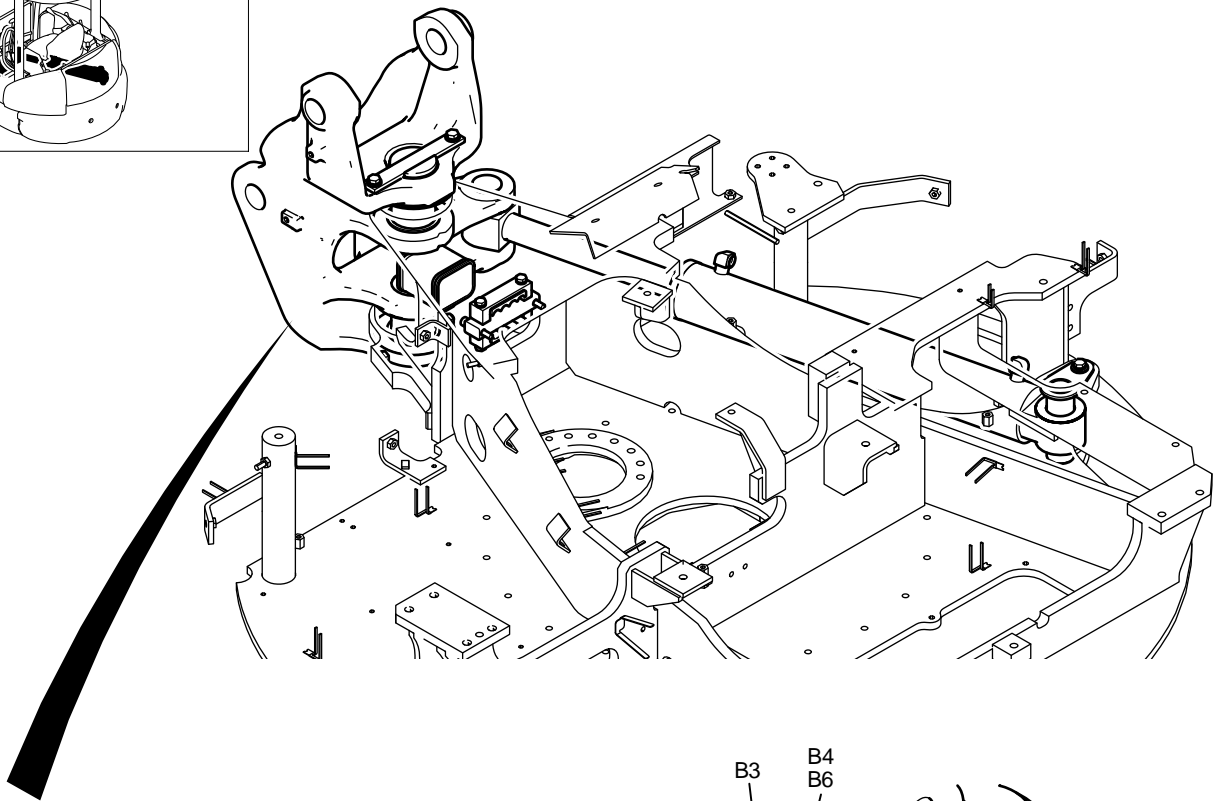

E50.2SR

013-01

1

p2

08/05

BRACKET ASSY, SWING
BRACCIO ROTAZIONE COMPLETO
BALANCIER COMPLET
SCHWINGARM

BRAZO ROTACION COMPLETO

R	N	P.N.	MOD	Q	Description Denominacion	Descrizione Denominação	Description Beschrijving	Bezeichnung Beskrivelse	L.C.
C2		{87340957}		1					
C3		{87340958}		1					
C4		72953001		1	WASHER ARANDELA	ROSETTA PIANA ANILHA	RONDELLE SLUITRING	BEILAGSCHEIBE FLADSKIVE	131R
C5		72953002		1	WASHER ARANDELA	ROSETTA PIANA ANILHA	RONDELLE SLUITRING	BEILAGSCHEIBE FLADSKIVE	131R
C6		72953006		1	SHIM SUPLEMENTO	SPESSORE CALCO DE AFINACAO	CALE D'EPaisseur DIKTEPLAAT	EINSTELLSCHEIBCHEN MELLEMLÆG	198S
C7		72952767		2	SEAL ANILLO DE CIERRE	ANELLO DI TENUTA ANEL DE VEDACAO	JOINT DICHTINGSRING	DICHTUNG PAKNINGSRING	132A 132A
C8		72951701		2	SCREW TORNILLO	VITE PARAFUSO	VIS SCHROEF	SCHRAUBE SKRUE	040V 040V
C9		72952974		1	SCREW TORNILLO	VITE PARAFUSO	VIS SCHROEF	SCHRAUBE SKRUE	040V 040V
C10		72283448		2	WASHER ARANDELA	ROSETTA PIANA ANILHA	RONDELLE SLUITRING	BEILAGSCHEIBE FLADSKIVE	131R 131R
C11		72280507		2	NUT TUERCA	DADO PORCA	ECROU MOER	MUTTER MOETRIK	010D 010D
D1/D2		72286342		1	HOLDER SOPORTE	SOSTEGNO SUPORTE	SUPPORT HOUDER	HALTER HOLDER	174S 174S
D1		72286343		1	HOLDER SOPORTE	SOSTEGNO SUPORTE	SUPPORT HOUDER	HALTER HOLDER	174S 174S
D2		72283456		1	BUSHING CASQUILLO	BOCCOLA CASQUILHO	BAGUE LAGERBUS	BUECHSE BOESNING	095B 095B

E50.2SR

BRACKET ASSY, SWING (NIBBLER & BREAKER)
BRACCIO ROTAZIONE COMPLETO (NIBBLER & BREAKER)
BALANCIER COMPLET (NIBBLER & BREAKER)
SCHWINGARM (NIBBLER & BREAKER)

BRAZO ROTACION COMPLETO (NIBBLER & BREAKER)