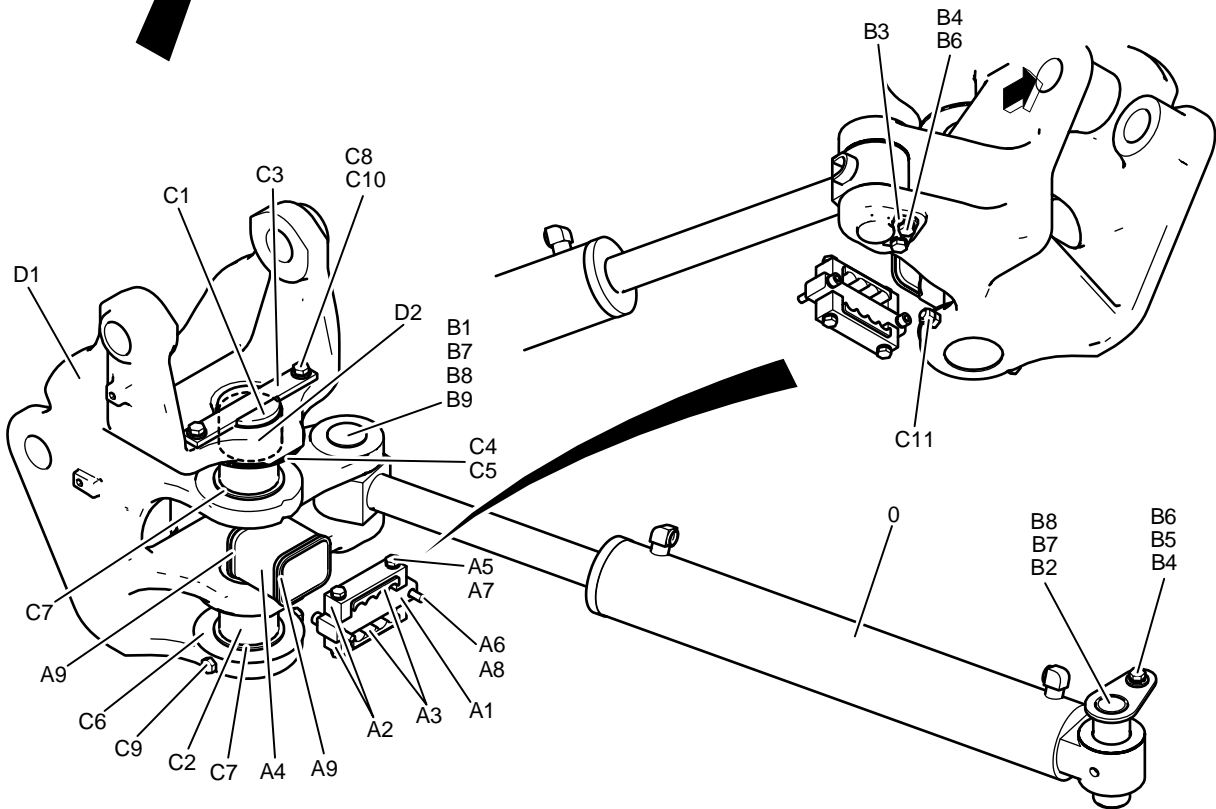

E50.2SR

013-01

1

p2

08/05

BRACKET ASSY, SWING
BRACCIO ROTAZIONE COMPLETO
BALANCIER COMPLET
SCHWINGARM

BRAZO ROTACION COMPLETO

R	N	P.N.	MOD	Q	Description Denominacion	Descrizione Denominação	Description Beschrijving	Bezeichnung Beskrivelse	L.C.
C2		{87340957}		1					
C3		{87340958}		1					
C4		72953001		1	WASHER ARANDELA	ROSETTA PIANA ANILHA	RONDELLE SLUITRING	BEILAGSCHEIBE FLADSKIVE	131R
C5		72953002		1	WASHER ARANDELA	ROSETTA PIANA ANILHA	RONDELLE SLUITRING	BEILAGSCHEIBE FLADSKIVE	131R
C6		72953006		1	SHIM SUPLEMENTO	SPESSORE CALCO DE AFINACAO	CALE D'EPaisseur DIKTEPLAAT	EINSTELLSCHEIBCHEN MELLEMLÆG	198S
C7		72952767		2	SEAL ANILLO DE CIERRE	ANELLO DI TENUTA ANEL DE VEDACAO	JOINT DICHTINGSRING	DICHTUNG PAKNINGSRING	132A 132A
C8		72951701		2	SCREW TORNILLO	VITE PARAFUSO	VIS SCHROEF	SCHRAUBE SKRUE	040V 040V
C9		72952974		1	SCREW TORNILLO	VITE PARAFUSO	VIS SCHROEF	SCHRAUBE SKRUE	040V 040V
C10		72283448		2	WASHER ARANDELA	ROSETTA PIANA ANILHA	RONDELLE SLUITRING	BEILAGSCHEIBE FLADSKIVE	131R 131R
C11		72280507		2	NUT TUERCA	DADO PORCA	ECROU MOER	MUTTER MOETRIK	010D 010D
D1/D2		72286342		1	HOLDER SOPORTE	SOSTEGNO SUPORTE	SUPPORT HOUDER	HALTER HOLDER	174S 174S
D1		72286343		1	HOLDER SOPORTE	SOSTEGNO SUPORTE	SUPPORT HOUDER	HALTER HOLDER	174S 174S
D2		72283456		1	BUSHING CASQUILLO	BOCCOLA CASQUILHO	BAGUE LAGERBUS	BUECHSE BOESNING	095B 095B

E50.2SR

BRACKET ASSY, SWING (NIBBLER & BREAKER)
BRACCIO ROTAZIONE COMPLETO (NIBBLER & BREAKER)
BALANCIER COMPLET (NIBBLER & BREAKER)
SCHWINGARM (NIBBLER & BREAKER)

BRAZO ROTACION COMPLETO (NIBBLER & BREAKER)