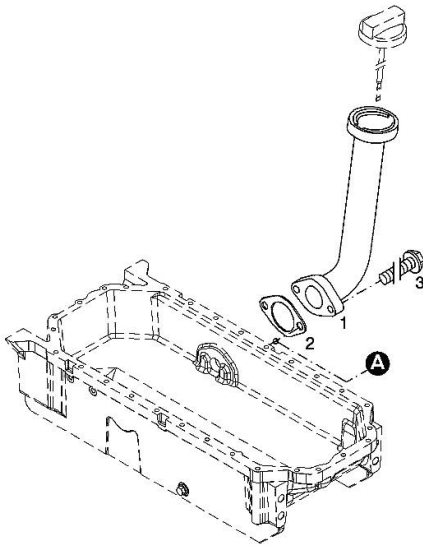

OIL FILLER NECK

Fig.	P/n	QTY	Name

Notes:

[Fortis 160 Infinity ->WSXU240200LS50001]

Engine serial number:

11240969 11252850 11252851 11252852 11283794 11283795 11283796 11292073 11292074 22000183 22000184
22000431

1	04207099	1	tube
2	01178421	1	gasket
3	01181433	2	screw
			30 Nm

001 ©