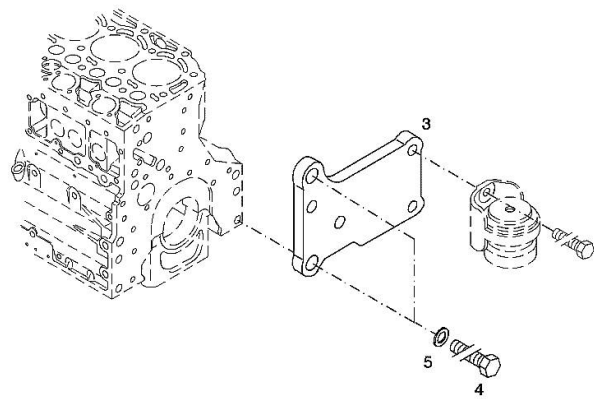

006 ©

OIL FILLER NECK

Fig.	P/n	QTY	Name
------	-----	-----	------

Notes:

[Fortis 160 Infinity ->WSXU240200LS50001]

Engine serial number:

22000041

1	04207099	1	tube
2	01178421	1	gasket DIN 71511 -35X58X1,5-DEUTZFW31
3	01181433	2	screw 30 Nm EN 1662 -F-M8X20-LG2,5-10.9-ZNAL-A