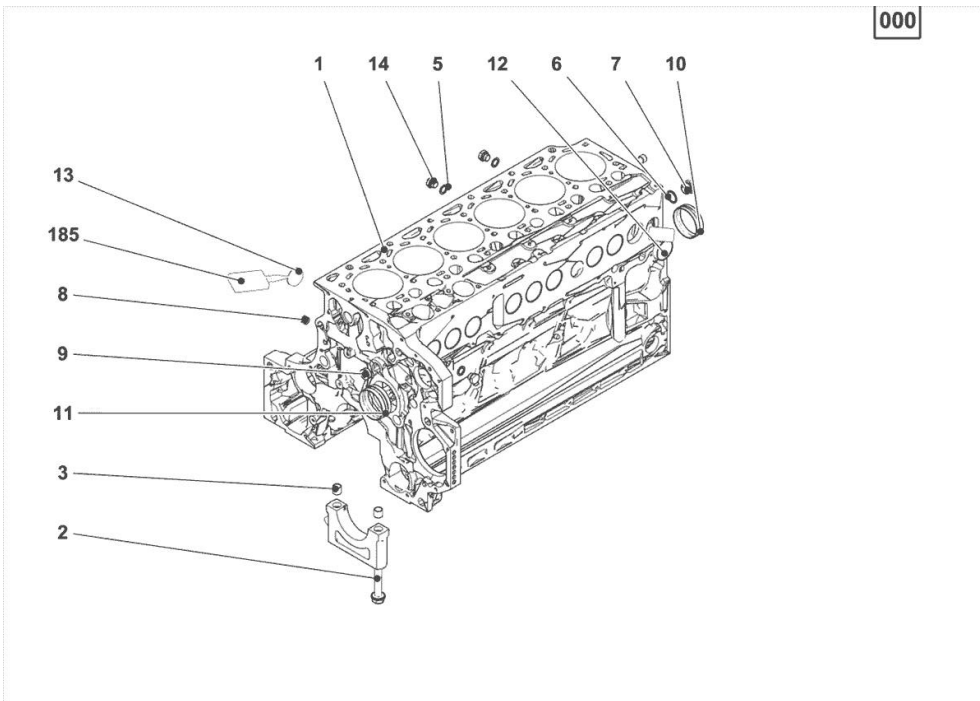

KURBELGEHAEUSE

Fig.	P/n	QTY	Name

Notes:

[Fortis 160 Infinity ->WSXU240200LS50001]

Engine serial number:

11240969 11252850 11252851 11252852 11283794 11283795 11283796 11292073 11292074 22000431

1	04600334	1	crankcase MIT POS.... (2,3,5-14)
2	04254240	14	screw 50 Nm , 90° , 90°
3	04160764	14	bushing
5	01148836	2	oil seal DIN 7603 -D14X20-CU-VERZINNT
6	01148863	1	rubber plug DIN 7603 -D22X27-CU-VERZINNT
7	04292706	1	plug 80 Nm
8	01182031	2	screw 35 Nm H 2812 -906-M14X1,5-ST-A3C-LOCTITE506
9	04226536	1	bottom 30 Nm
10	04507244	6	bushing
11	04507765	1	bushing
12	01148032	9	cover DIN 443 -A45-ZNPHR
13	01148031	6	plug DIN 443 -A36-ZNPHR
14	01100940	2	screw 35 Nm DIN 7604 -AM14X1,5-ST-A4C
185	01319910	1	guard