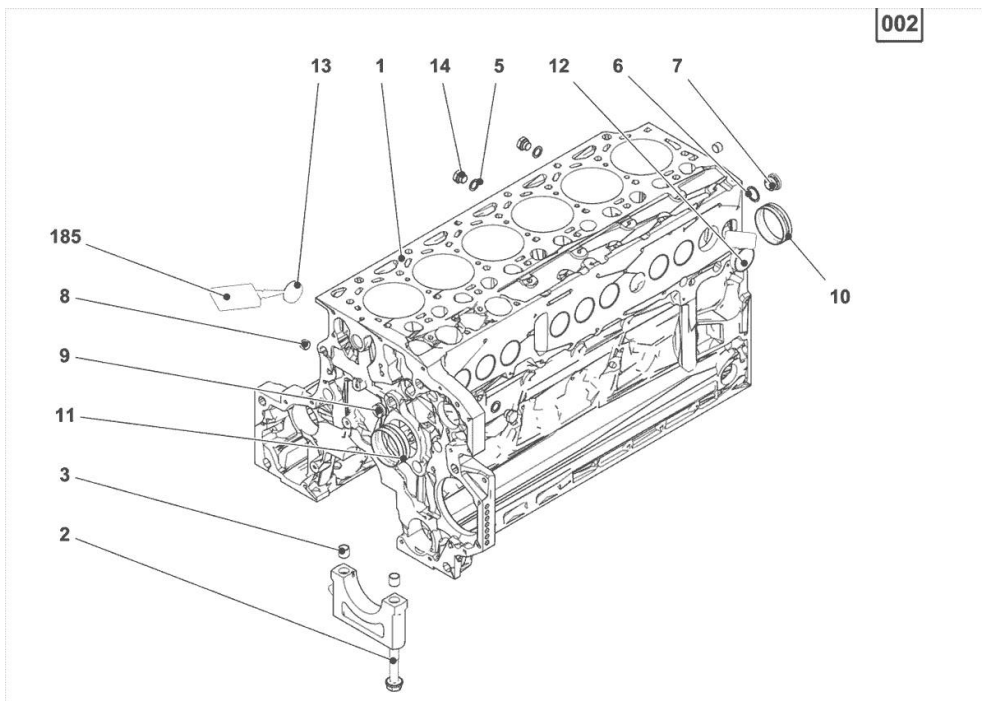

KURBELGEHAEUSE

Fig.	P/n	QTY	Name
------	-----	-----	------

Notes:

[Fortis 160 Infinity ->WSXU240200LS50001]

Engine serial number:

22000041 22000183 22000184

185	01319910	1	guard
1	04505233	1	crankcase MIT POS.... (2,3,5-14)
2	04254240	14	screw 50 Nm , 90° , 90°
3	04160764	14	bushing
5	01148836	2	oil seal DIN 7603 -D14X20-CU-VERZINNT
6	01148863	1	rubber plug DIN 7603 -D22X27-CU-VERZINNT
7	04292706	1	plug 80 Nm
8	01182031	2	screw 35 Nm H 2812 -906-M14X1,5-ST-A3C-LOCTITE506
9	04226536	1	bottom 30 Nm
10	04251884	6	plug
11	04507765	1	bushing
12	01148032	9	cover DIN 443 -A45-ZNPHR
13	01148031	6	plug DIN 443 -A36-ZNPHR
14	01100940	2	screw 35 Nm DIN 7604 -AM14X1,5-ST-A4C