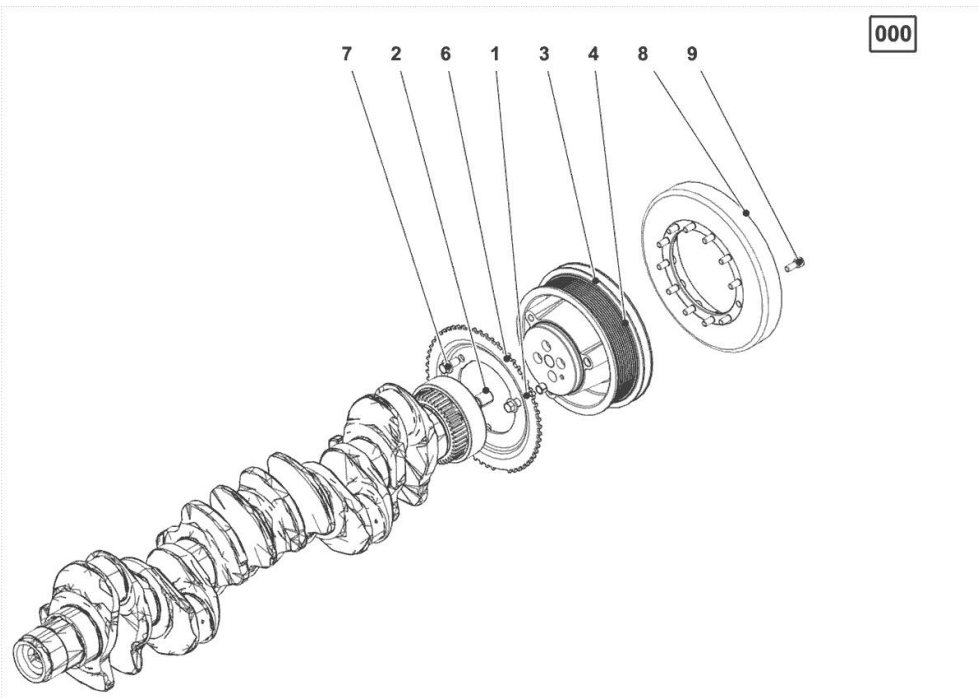

1	01125637	1	pin ISO 8752 -5X14-ST
2	01181404	1	bush H 2341 -B18X24-FE/ZN12C*
3	04503730	1	pulley
4	04253406	4	screw 40 Nm / 60° / 60°
5	01174180	1	bush H 2341 -B13X10
6	04284734	1	lock washer
7	01181393	3	screw 60 Nm EN 1662 -F-M10X20-10.9-A4C
8	04220028	1	antivibration pulley
9	01110560	12	screw 30 Nm ISO 4762 -M8X20-10.9-OELGESCHW.