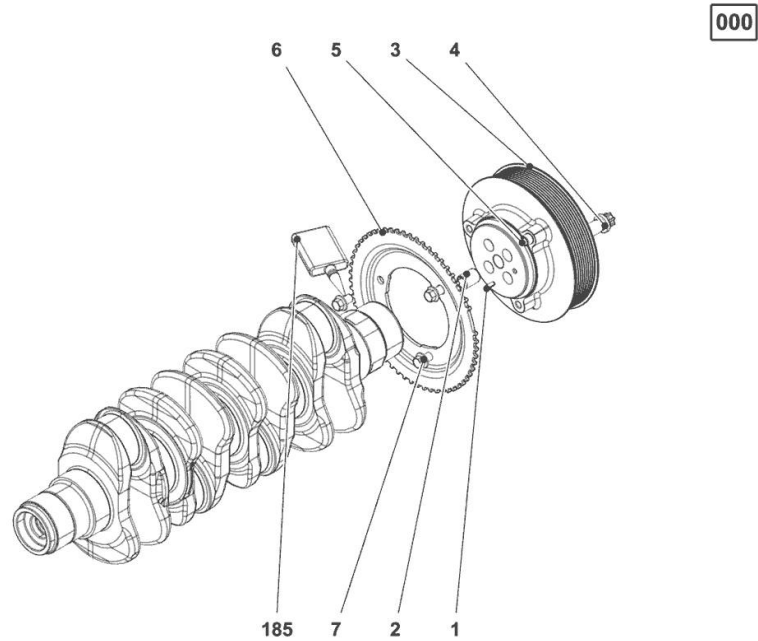

Ref: B0.02.3

KEILR.SCHEIBENANB.

Fig.	P/n	QTY	Name
------	-----	-----	------

Notes:

[Fortis 150.4 INFINITY -> WSXV560200LS50010]

Engine serial number:

22000507 22000508 22000573

7	01183651	3	screw 70 Nm EN 1662 -F-M10X20-10.9-ZNAL-A
185	01319910	1	guard
1	01125637	1	pin ISO 8752 -5X14-ST
2	01181404	1	bush H 2341 -B18X24-FE/ZN12C*
3	04503797	1	pulley
4	04253406	4	screw 40 Nm , 60° , 60°
5	01174180	1	bush H 2341 -B13X10
6	04284735	1	lock washer