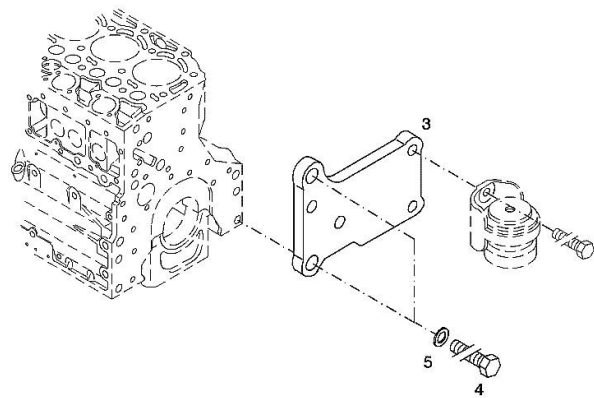

22000507 22000508 22000573

185	01319910	1	guard
1	04513899	1	crankcase MIT POS.... (2,3,5-14,19-24)
2	04254240	10	screw 50 Nm , 90° , 90°
3	04160764	10	bushing
5	01148836	2	oil seal DIN 7603 -D14X20-CU-VERZINNT
6	01148863	1	rubber plug DIN 7603 -D22X27-CU-VERZINNT
7	04292706	1	plug 80 Nm
8	01182031	2	screw 35 Nm H 2812 -906-M14X1,5-ST-A3C-LOCTITE506
9	04226536	1	bottom
10	04507244	4	bushing
11	04507765	1	bushing
12	01148032	6	cover DIN 443 -A45-ZNPHR
13	01148031	4	plug DIN 443 -A36-ZNPHR
14	01100940	2	screw 35 Nm DIN 7604 -AM14X1,5-ST-A4C
19	04298246	2	shaft
20	04252834	4	bush
21	04251810	2	plug
22	01181672	2	nut 29 Nm H 2091 -4017-M8X16-10.9-GESCHW-MK-1.0
23	04255998	1	ring
24	04291215	1	tube

006 ©

ACCESSORIES

Fig.	P/n	QTY	Name
------	-----	-----	------

Notes:

[Fortis 150.4 INFINITY -> WSXV560200LS50010]

Engine serial number:

22000507 22000508 22000573

3	01182016	2	disc H 2308 -13X24X3-ZNAL-A
4	01181400	2	washer H 2308 -18X25X1,5-A4C
5	04206926	1	plate dx/rh/re
6	04206927	1	plate sx/lh/li
7	01148137	2	screw - UP TO MONTH OF ASSEMBLY (A) - FROM MONTH OF ASSEMBLY SEE POS. (B) A = 06.2009 B = POS. 950 DIN 931 -M12X75-10.9-ZNAL-A
8	01148037	2	screw UP TO MONTH OF ASSEMBLY (A) - FROM MONTH OF ASSEMBLY SEE POS. (B) A = 06.2009 B = POS. 951 ISO 4014 -M16X75-10.9-OELGESCHW
950	01149017	2	screw - FROM MONTH OF ASSEMBLY SEE POS. (B) - UP TO MONTH OF ASSEMBLY (A) FROM MONTH OF ASSEMBLY A = 07.2009 B = 7
951	01180235	2	screw - FROM MONTH OF ASSEMBLY SEE POS. (B) - UP TO MONTH OF ASSEMBLY (A) FROM MONTH OF ASSEMBLY A = 07.2009 B= Pos.8 DIN 34800 -BM12X75-10.9-ZNAL-A H 2032 -HBM16X75-10.9-GESCHW