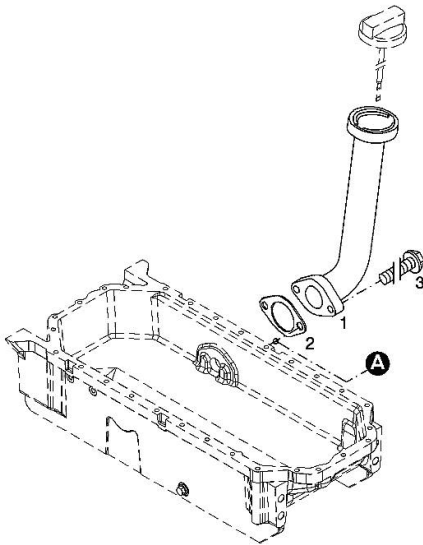

OIL FILLER NECK

Fig.	P/n	QTY	Name

Notes:

[Fortis 150 Infinity ->WSXU160200LS50010]

Engine serial number:

11236116 11252853 11252854 11252855 11252856 11252857 11252858 11278931 11278932 11286782 11286783
11286784 11302521 11302522 11302523 11302524 11302525 22000200

1	04207099	1	tube
2	01178421	1	gasket
3	01181433	2	screw
			30 Nm

001 ©