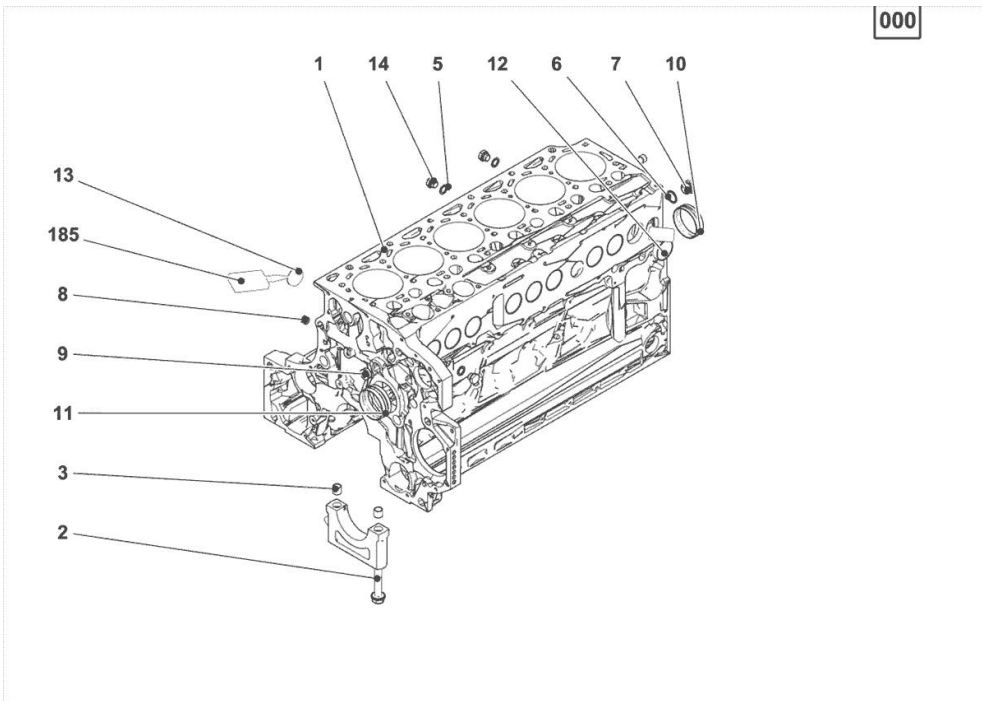

KURBELGEHAEUSE

Fig.	P/n	QTY	Name

Notes:

[Fortis 150 Infinity ->WSXU160200LS50010]

Engine serial number:

11236116 11252853 11252854 11252855 11252856 11252857 11252858 11278931 11278932 11286782 11286783
11286784 11302521 11302522 11302523 11302524 11302525

1	04600334	1	crankcase MIT POS.... (2,3,5-14)
2	04254240	14	screw 50 Nm , 90° , 90°
3	04160764	14	bushing
5	01148836	2	oil seal DIN 7603 -D14X20-CU-VERZINNT
6	01148863	1	rubber plug DIN 7603 -D22X27-CU-VERZINNT
7	04292706	1	plug 80 Nm
8	01182031	2	screw 35 Nm H 2812 -906-M14X1,5-ST-A3C-LOCTITE506
9	04226536	1	bottom 30 Nm
10	04507244	6	bushing
11	04507765	1	bushing
12	01148032	9	cover DIN 443 -A45-ZNPHR
13	01148031	6	plug DIN 443 -A36-ZNPHR
14	01100940	2	screw 35 Nm DIN 7604 -AM14X1,5-ST-A4C
185	01319910	1	guard