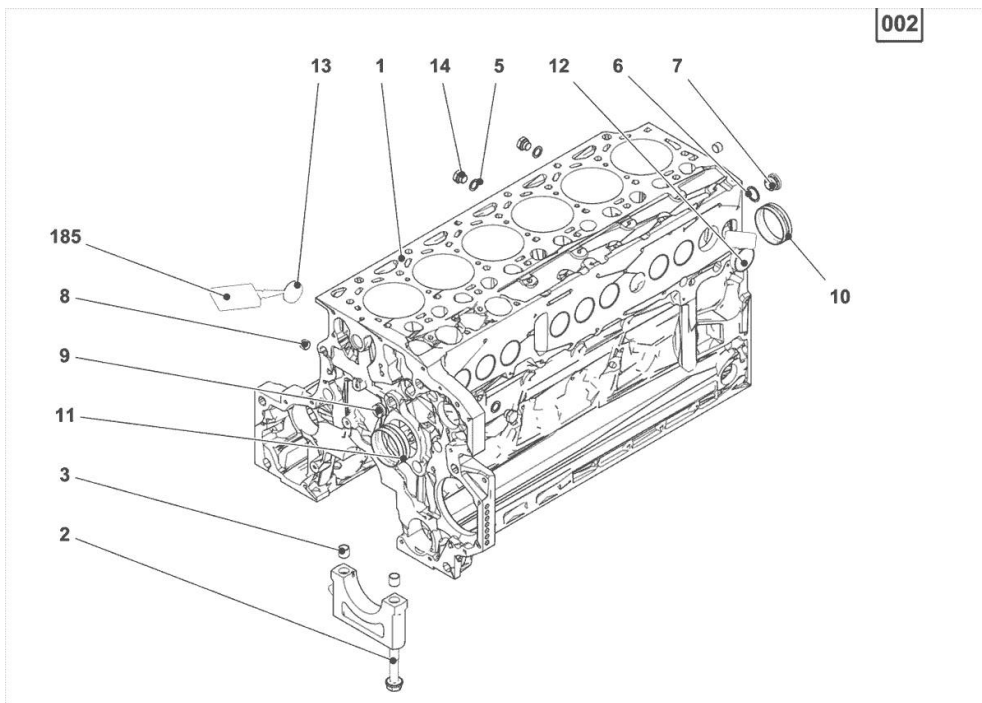

003 ©

KURBELGEHAEUSE

Fig.	P/n	QTY	Name
------	-----	-----	------

Notes:

[Fortis 150 Infinity ->WSXU160200LS50010]

Engine serial number:

22000040 22000200

185	01319910	1	guard
1	04505233	1	crankcase MIT POS.... (2,3,5-14)
2	04254240	14	screw 50 Nm , 90° , 90°
3	04160764	14	bushing
5	01148836	2	oil seal DIN 7603 -D14X20-CU-VERZINNT
6	01148863	1	rubber plug DIN 7603 -D22X27-CU-VERZINNT
7	04292706	1	plug 80 Nm
8	01182031	2	screw 35 Nm H 2812 -906-M14X1,5-ST-A3C-LOCTITE506
9	04226536	1	bottom 30 Nm
10	04251884	6	plug
11	04507765	1	bushing
12	01148032	9	cover DIN 443 -A45-ZNPHR
13	01148031	6	plug DIN 443 -A36-ZNPHR
14	01100940	2	screw 35 Nm DIN 7604 -AM14X1,5-ST-A4C