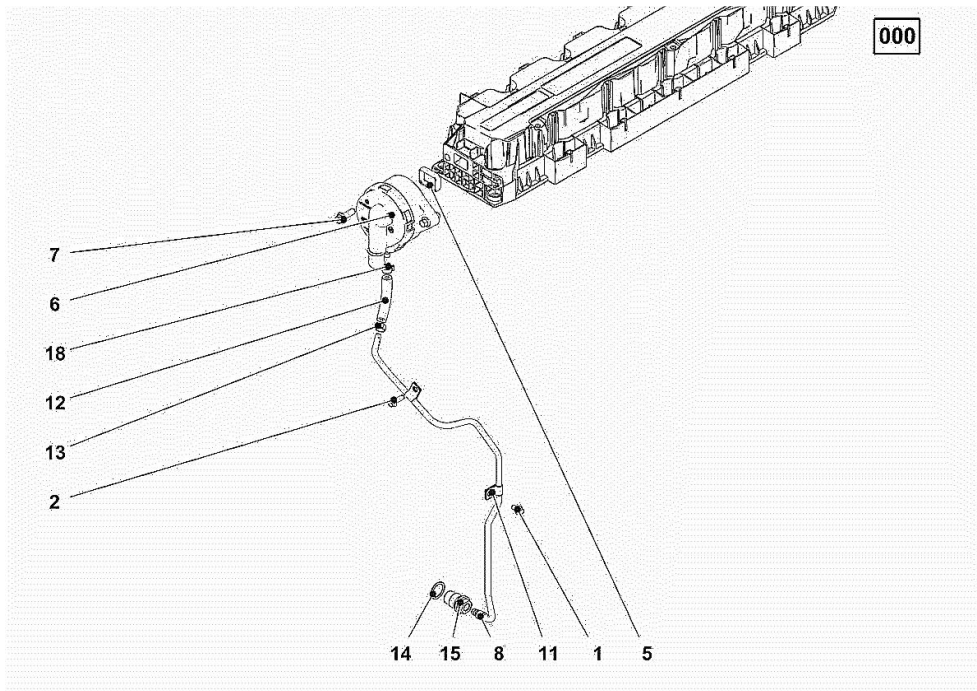

CRANKCASE BREATHER

Fig.	P/n	QTY	Name

Notes:

[Fortis 150 Infinity ->WSXU160200LS50010]

Engine serial number:

22000040 22000200

1	01181442	1	screw m6x12 13 Nm EN 1662 -F-M6X12-10.9-ZNAL-A
2	01181965	1	screw 13 Nm EN 1662 -F-M6X20-10.9-ZNAL-A
5	04298547	1	rubber plug
6	04905110	1	breather WITH POS.... (5)
7	01181432	2	screw m8x30 21 Nm EN 1662 -F-M8X30-10.9-ZNAL-A
8	04504866	1	tube WITH POS.... 11-13 20 Nm
11	02144961	2	fascia
12	04291246	1	rubber tube H 3407 -F8X14X72-EAM/ARAMID/EAM
13	01182878	1	fascia H 3461 -F-13,0/8
14	01118737	1	oil seal 22 x 27 DIN 7603 -A22X27-CU
15	04505853	1	pipe union 80 Nm
18	01182878	1	fascia H 3461 -F-13,0/8