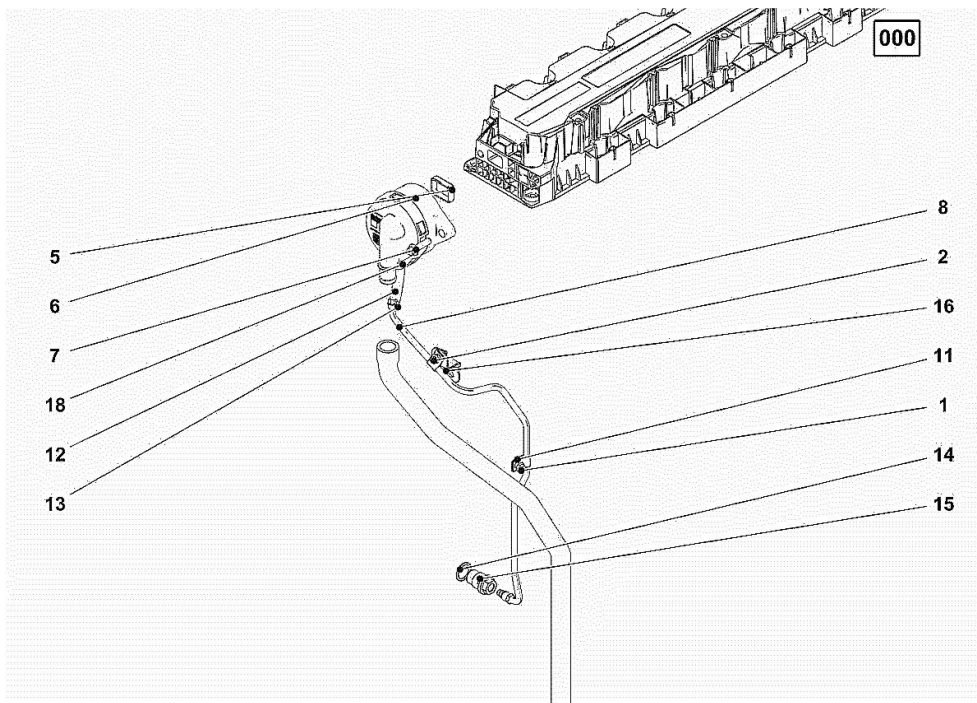

1	01181442	1	screw m6x12 13 Nm EN 1662 -F-M6X12-10.9-ZNAL-A
2	01181433	1	screw 13 Nm EN 1662 -F-M8X20-LG2,5-10.9-ZNAL-A
5	04298547	1	rubber plug
6	04905110	1	breather WITH POS.... (5)
7	01181432	2	screw m8x30 21 Nm EN 1662 -F-M8X30-10.9-ZNAL-A
8	04504866	1	tube WITH POS.... 11-13 20 Nm
11	02144961	2	fascia
12	04291246	1	rubber tube H 3407 -F8X14X72-EAM/ARAMID/EAM
13	01182878	1	fascia H 3461 -F-13,0/8
14	01118737	1	oil seal 22 x 27 DIN 7603 -A22X27-CU
15	04505853	1	pipe union 80 Nm
16	04504828	1	support
18	01182878	1	fascia H 3461 -F-13,0/8