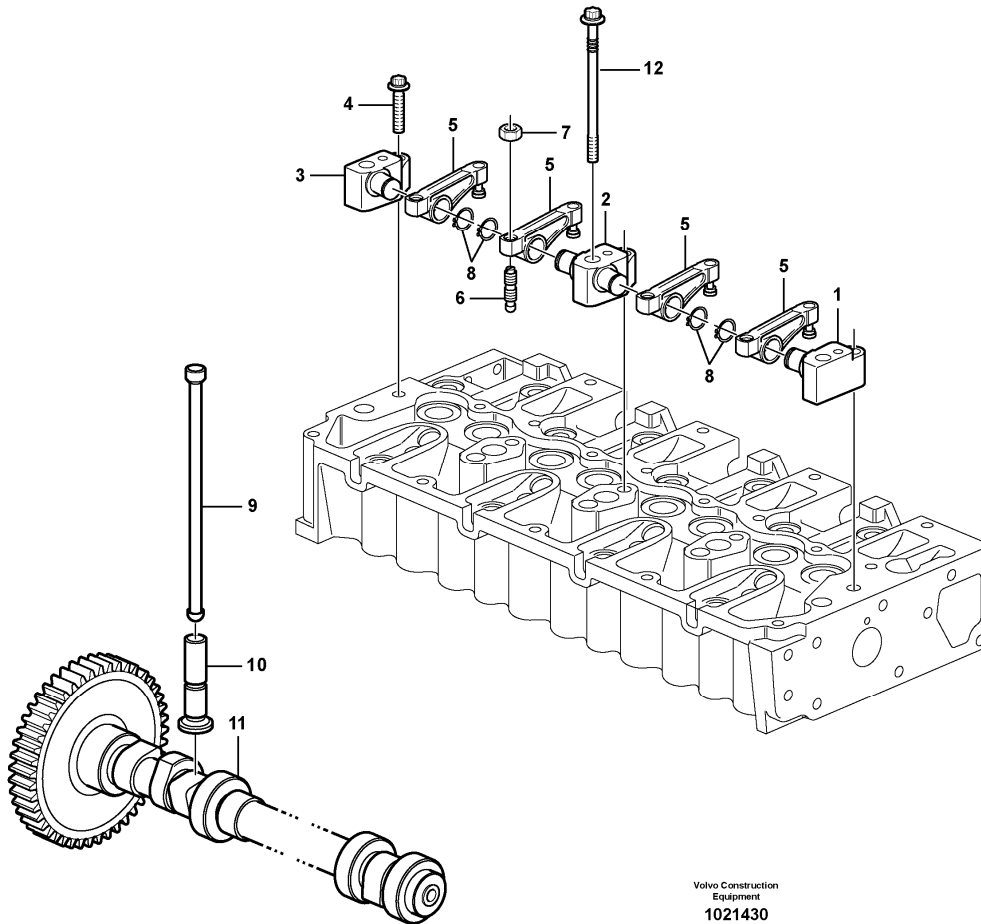

Date: 2013/12/22	Image id: 1021430	Catalogue: 20004	Model: BL70
Brand: Volvo	Serial: 10001-11488	Group/Section: 214/100	Title: Valve mechanism 11883246, 11885148, 11887320

Volvo Construction
Equipment
1021430

Section option	Kit	Option description
VOE11883246		Engine 70 KW
VOE11885148		Engine
VOE11887320		Engine

Pos	Part	Q1	Q2	Q3	Q4	Q5	PS	Kit	Description	Option(s)	Remark
1	VOE20459848	1							Bracket		
2	VOE20459847	3							Bracket		
3	VOE20459849	1							Bracket		
4	VOE20459853	5							Screw		
5	VOE20459850	8							Rocker arm		E PROD - 2006/01
5	VOE21448926	8							Rocker arm		(VOE20792876)L PROD 2006/02 -
6	VOE20405524	8							Screw		
7	VOE11700373	8							Nut		
8	VOE945495	8							Retaining ring		(VOE20549891)