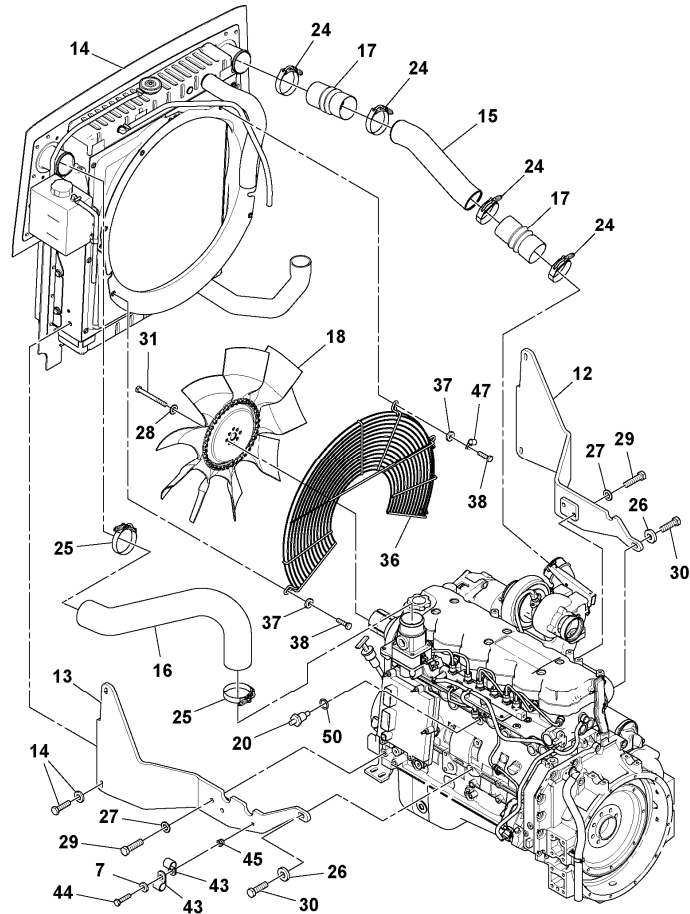

9	VOE971071	4							Hexagon nut		
10		1							Fuel line		See ref 234/200

Date: 2014/1/17	Image id: 1052245	Catalogue: 20212	Model: SD160DX
Brand: Volvo	Serial: 197540-999999	Group/Section: 210/150	Title: Engine assembly 43801398_13416086

Date: 2014/1/17	Image id: 1052244	Catalogue: 20212	Model: SD160DX
Brand: Volvo	Serial: 197540-999999	Group/Section: 210/200	Title: Engine assembly 43801398_13416086

Q1-Q5	Option	Option description	
Q1 13416086_0K01			