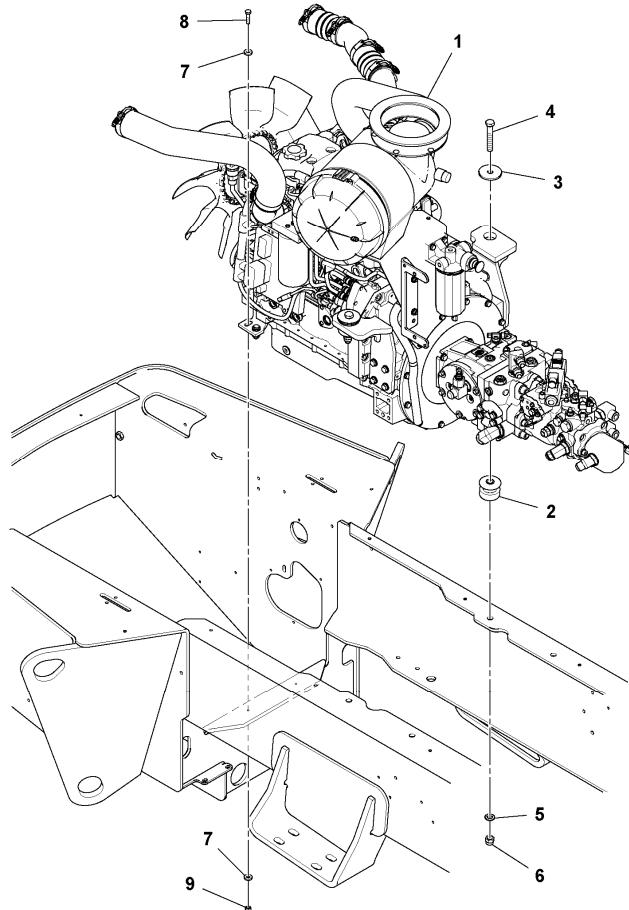

Date: <b>2014/1/17</b>	Image id: <b>1051284</b>	Catalogue: <b>20179</b>	Model: <b>SD122</b>
Brand: <b>Volvo</b>	Serial: <b>195942-999999</b>	Group/Section: <b>210/100</b>	Title: <b>Engine Installation 43825967_80833916</b>

Q1-Q5	Option	Option description	
Q1 43809854_0A01			

Pos	Part	Q1	Q2	Q3	Q4	Q5	PS	Kit	Description	Option(s)	Remark
1		1							Engine		See ref 210/200
2	RM59127720	2							Mounting plate		
3	RM58879768	2							Washer		
4	RM96739982	2							Hexagon screw		
5	RM96738612	2							Plain washer		
6	RM96704630	2							Nut		
7	RM96711833	8							Washer		
8	RM96704556	4							Hexagon screw		
9	VOE971071	4							Hexagon nut		
10		1							Fuel line		See footnote 2624) See ref 234/300

2624) Not Shown

Date: <b>2014/1/17</b>	Image id: <b>1051529</b>	Catalogue: <b>20179</b>	Model: <b>SD122</b>
Brand: <b>Volvo</b>	Serial: <b>195942-999999</b>	Group/Section: <b>210/200</b>	Title: <b>Engine assembly 43825975_80833924</b>