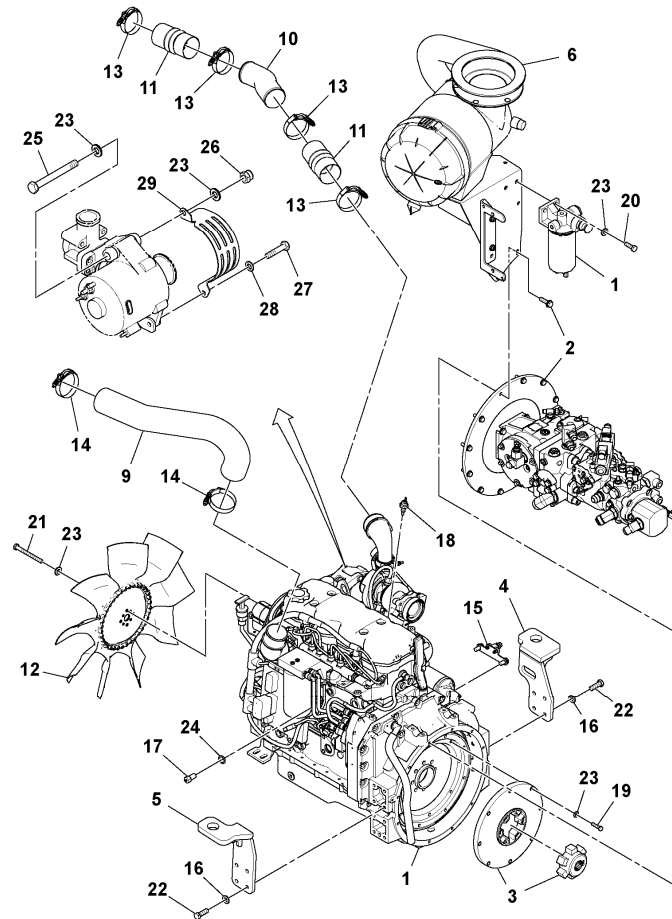

Date: <b>2014/1/17</b>	Image id: <b>1051284</b>	Catalogue: <b>20179</b>	Model: <b>SD122</b>
Brand: <b>Volvo</b>	Serial: <b>195942-999999</b>	Group/Section: <b>210/100</b>	Title: <b>Engine Installation 43825967_80833916</b>

Q1-Q5	Option	Option description	
Q1 43809854_0A01			

Pos	Part	Q1	Q2	Q3	Q4	Q5	PS	Kit	Description	Option(s)	Remark
1		1							Engine		See ref 210/200
2	RM59127720	2							Mounting plate		
3	RM58879768	2							Washer		
4	RM96739982	2							Hexagon screw		
5	RM96738612	2							Plain washer		
6	RM96704630	2							Nut		
7	RM96711833	8							Washer		
8	RM96704556	4							Hexagon screw		
9	VOE971071	4							Hexagon nut		
10		1							Fuel line		See footnote 2624) See ref 234/300

2624) Not Shown

Date: <b>2014/1/17</b>	Image id: <b>1051529</b>	Catalogue: <b>20179</b>	Model: <b>SD122</b>
Brand: <b>Volvo</b>	Serial: <b>195942-999999</b>	Group/Section: <b>210/200</b>	Title: <b>Engine assembly 43825975_80833924</b>

Date: <b>2014/1/17</b>	Image id: <b>1051288</b>	Catalogue: <b>20179</b>	Model: <b>SD122</b>
Brand: <b>Volvo</b>	Serial: <b>195942-999999</b>	Group/Section: <b>234/300</b>	Title: <b>Fuel Line Installation 43851997</b>