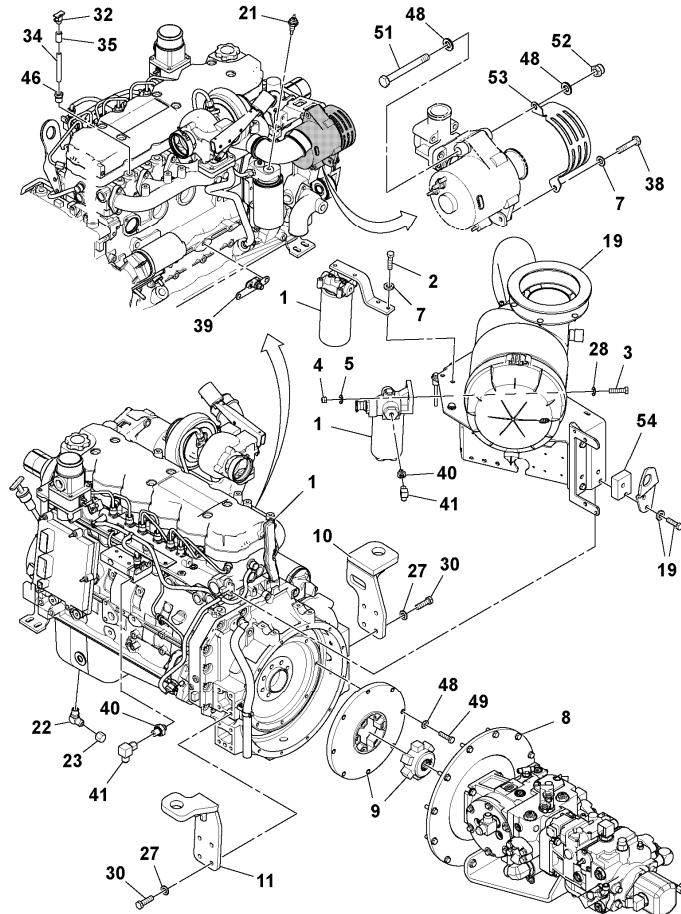

Date: <b>2014/1/17</b>	Image id: <b>1052214</b>	Catalogue: <b>20172</b>	Model: <b>SD116F</b>
Brand: <b>Volvo</b>	Serial: <b>197641-999999</b>	Group/Section: <b>210/200</b>	Title: <b>Engine assembly 43806488</b>

Date: <b>2014/1/17</b>	Image id: <b>1052215</b>	Catalogue: <b>20172</b>	Model: <b>SD116F</b>
Brand: <b>Volvo</b>	Serial: <b>197641-999999</b>	Group/Section: <b>210/300</b>	Title: <b>Engine assembly 43806488</b>