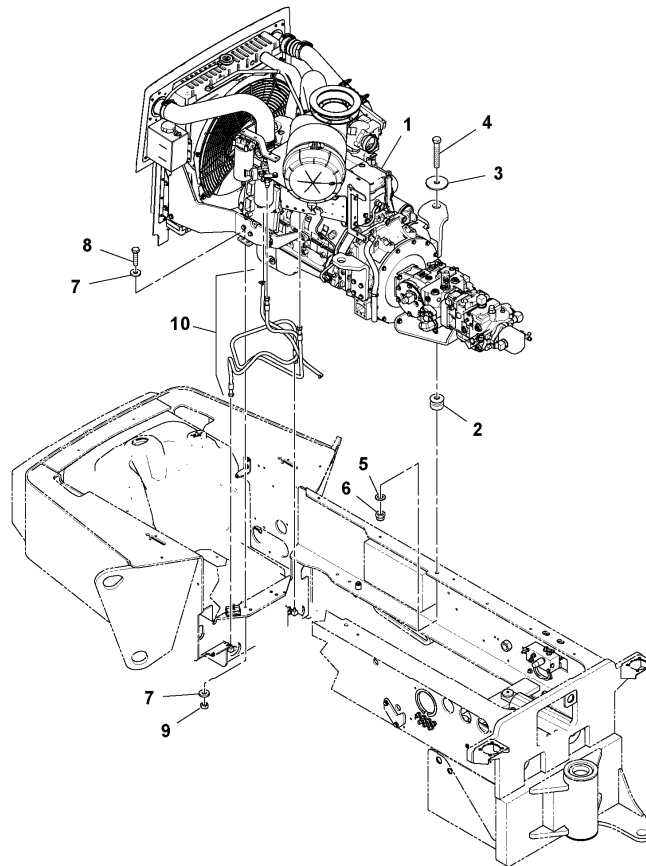

Date: <b>2014/1/17</b>	Image id: <b>1037502</b>	Catalogue: <b>20172</b>	Model: <b>SD116F</b>
Brand: <b>Volvo</b>	Serial: <b>197641-999999</b>	Group/Section: <b>210/100</b>	Title: <b>Engine Installation 43806470</b>

Q1-Q5	Option	Option description	
Q1 13416078_0101			

Pos	Part	Q1	Q2	Q3	Q4	Q5	PS	Kit	Description	Option(s)	Remark
1		1							engine		See ref 210/200
2	RM59127720	2							Mounting plate		
3	RM58879768	2							Washer		
4	RM96704952	2							Hexagon screw		
5	RM96738612	2							Plain washer		
6	RM96704630	2							Nut		
7	RM96711833	8							Washer		
8	RM96704556	4							Hexagon screw		
9	VOE971071	4							Hexagon nut		
10		1							fuel Line		See ref 234/300

Date: <b>2014/1/17</b>	Image id: <b>1052214</b>	Catalogue: <b>20172</b>	Model: <b>SD116F</b>
Brand: <b>Volvo</b>	Serial: <b>197641-999999</b>	Group/Section: <b>210/200</b>	Title: <b>Engine assembly 43806488</b>

Date: <b>2014/1/17</b>	Image id: <b>1052215</b>	Catalogue: <b>20172</b>	Model: <b>SD116F</b>
Brand: <b>Volvo</b>	Serial: <b>197641-999999</b>	Group/Section: <b>210/300</b>	Title: <b>Engine assembly 43806488</b>