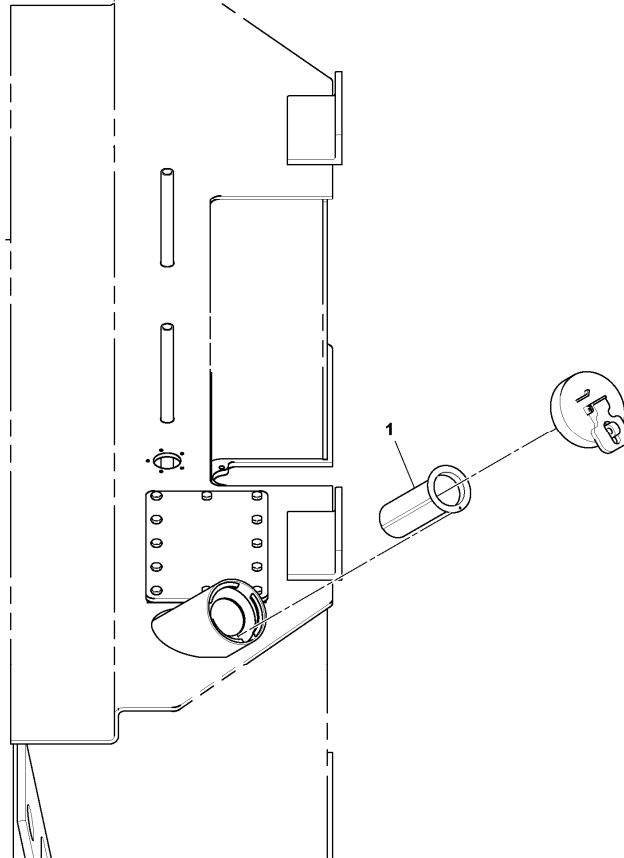

2486) This item not used with this Assembly

2624) Not Shown

Date: <b>2014/1/17</b>	Image id: <b>1035757</b>	Catalogue: <b>20172</b>	Model: <b>SD116F</b>
Brand: <b>Volvo</b>	Serial: <b>197641-999999</b>	Group/Section: <b>233/100</b>	Title: <b>Fuel Strainer Installation OPTION, 13235015</b>