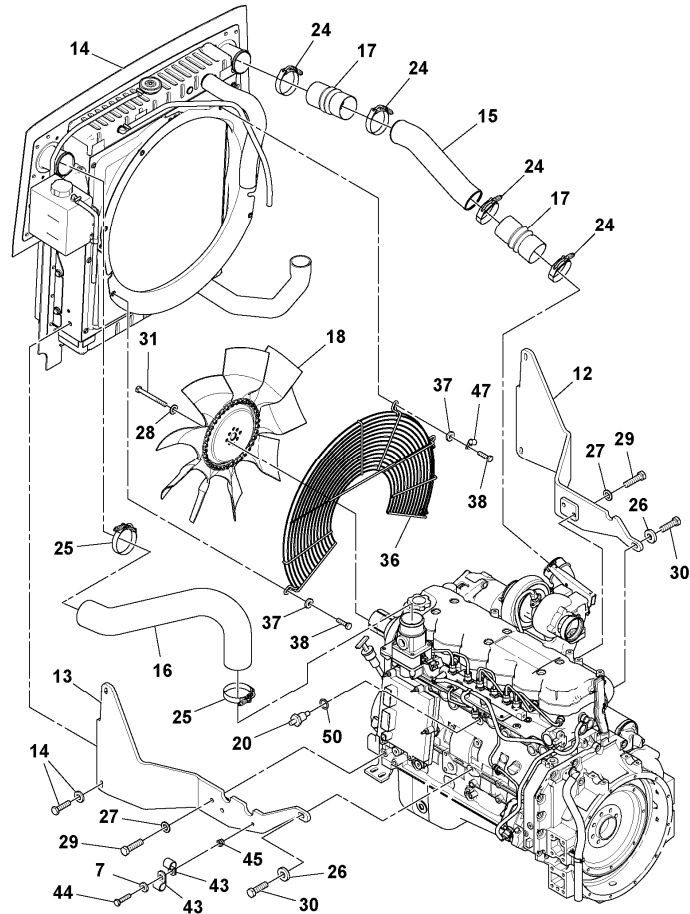

Date: <b>2014/1/17</b>	Image id: <b>1037502</b>	Catalogue: <b>20172</b>	Model: <b>SD116F</b>
Brand: <b>Volvo</b>	Serial: <b>197641-999999</b>	Group/Section: <b>210/100</b>	Title: <b>Engine Installation 43806470</b>

Q1-Q5	Option	Option description	
Q1 13416078_0101			

Pos	Part	Q1	Q2	Q3	Q4	Q5	PS	Kit	Description	Option(s)	Remark
1		1							engine		See ref 210/200
2	RM59127720	2							Mounting plate		
3	RM58879768	2							Washer		
4	RM96704952	2							Hexagon screw		
5	RM96738612	2							Plain washer		
6	RM96704630	2							Nut		
7	RM96711833	8							Washer		
8	RM96704556	4							Hexagon screw		
9	VOE971071	4							Hexagon nut		
10		1							fuel Line		See ref 234/300

Date: <b>2014/1/17</b>	Image id: <b>1052214</b>	Catalogue: <b>20172</b>	Model: <b>SD116F</b>
Brand: <b>Volvo</b>	Serial: <b>197641-999999</b>	Group/Section: <b>210/200</b>	Title: <b>Engine assembly 43806488</b>

Date: <b>2014/1/17</b>	Image id: <b>1052215</b>	Catalogue: <b>20172</b>	Model: <b>SD116F</b>
Brand: <b>Volvo</b>	Serial: <b>197641-999999</b>	Group/Section: <b>210/300</b>	Title: <b>Engine assembly 43806488</b>