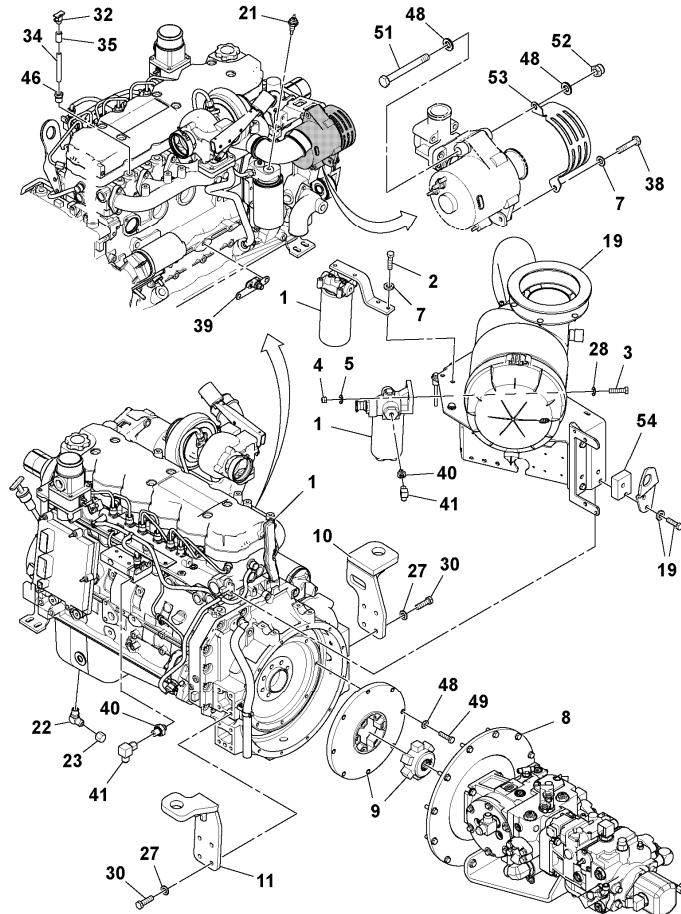

Date: <b>2014/1/16</b>	Image id: <b>1052214</b>	Catalogue: <b>20172</b>	Model: <b>SD116DX</b>
Brand: <b>Volvo</b>	Serial: <b>197542-999999</b>	Group/Section: <b>210/200</b>	Title: <b>Engine assembly 43806488</b>

Date: <b>2014/1/16</b>	Image id: <b>1052215</b>	Catalogue: <b>20172</b>	Model: <b>SD116DX</b>
Brand: <b>Volvo</b>	Serial: <b>197542-999999</b>	Group/Section: <b>210/300</b>	Title: <b>Engine assembly 43806488</b>