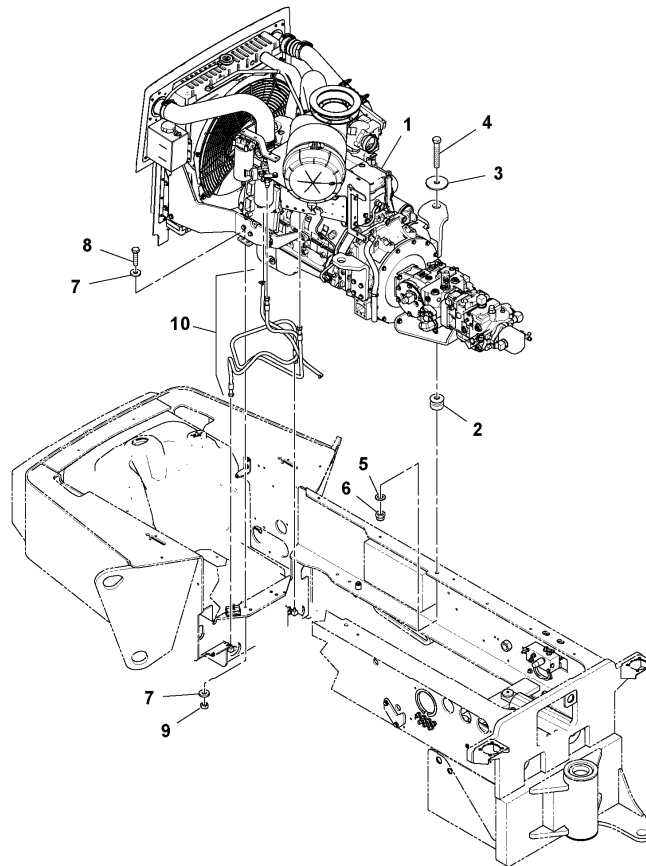

Date: <b>2014/1/16</b>	Image id: <b>1037502</b>	Catalogue: <b>20172</b>	Model: <b>SD116DX</b>
Brand: <b>Volvo</b>	Serial: <b>197542-999999</b>	Group/Section: <b>210/100</b>	Title: <b>Engine Installation 43806470</b>

Q1-Q5	Option	Option description	
Q1 13416078_0101			

Pos	Part	Q1	Q2	Q3	Q4	Q5	PS	Kit	Description	Option(s)	Remark
1		1							engine		See ref 210/200
2	RM59127720	2							Mounting plate		
3	RM58879768	2							Washer		
4	RM96704952	2							Hexagon screw		
5	RM96738612	2							Plain washer		
6	RM96704630	2							Nut		
7	RM96711833	8							Washer		
8	RM96704556	4							Hexagon screw		
9	VOE971071	4							Hexagon nut		
10		1							fuel Line		See ref 234/300

Date: <b>2014/1/16</b>	Image id: <b>1052214</b>	Catalogue: <b>20172</b>	Model: <b>SD116DX</b>
Brand: <b>Volvo</b>	Serial: <b>197542-999999</b>	Group/Section: <b>210/200</b>	Title: <b>Engine assembly 43806488</b>

Date: <b>2014/1/16</b>	Image id: <b>1052215</b>	Catalogue: <b>20172</b>	Model: <b>SD116DX</b>
Brand: <b>Volvo</b>	Serial: <b>197542-999999</b>	Group/Section: <b>210/300</b>	Title: <b>Engine assembly 43806488</b>