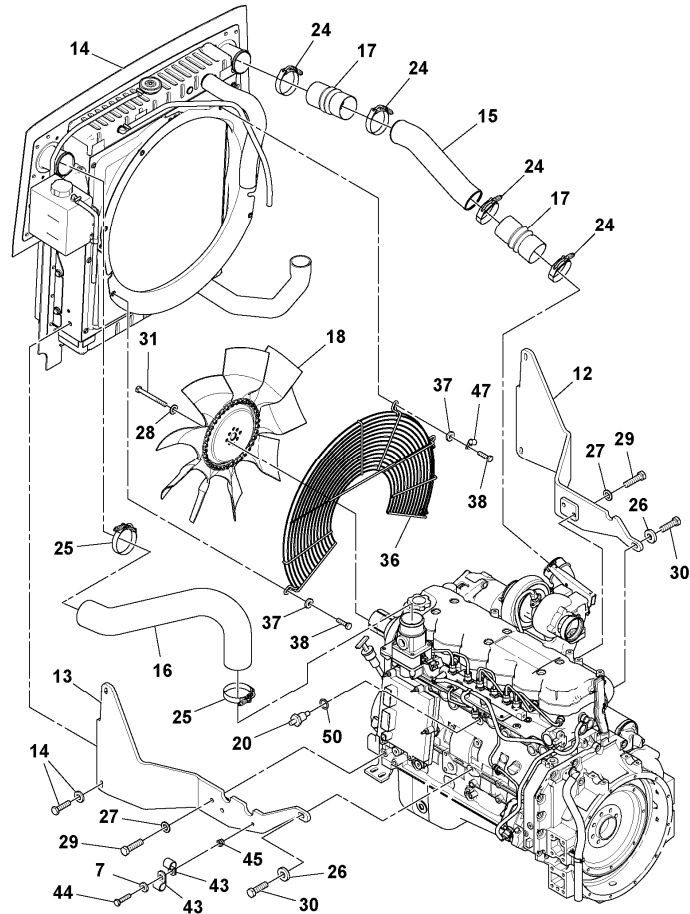

Date: <b>2014/1/16</b>	Image id: <b>1037502</b>	Catalogue: <b>20172</b>	Model: <b>SD116DX</b>
Brand: <b>Volvo</b>	Serial: <b>197542-999999</b>	Group/Section: <b>210/100</b>	Title: <b>Engine Installation 43806470</b>

Q1-Q5	Option	Option description	
Q1 13416078_0101			

Pos	Part	Q1	Q2	Q3	Q4	Q5	PS	Kit	Description	Option(s)	Remark
1		1							engine		See ref 210/200
2	RM59127720	2							Mounting plate		
3	RM58879768	2							Washer		
4	RM96704952	2							Hexagon screw		
5	RM96738612	2							Plain washer		
6	RM96704630	2							Nut		
7	RM96711833	8							Washer		
8	RM96704556	4							Hexagon screw		
9	VOE971071	4							Hexagon nut		
10		1							fuel Line		See ref 234/300

Date: <b>2014/1/16</b>	Image id: <b>1052214</b>	Catalogue: <b>20172</b>	Model: <b>SD116DX</b>
Brand: <b>Volvo</b>	Serial: <b>197542-999999</b>	Group/Section: <b>210/200</b>	Title: <b>Engine assembly 43806488</b>

Date: <b>2014/1/16</b>	Image id: <b>1052215</b>	Catalogue: <b>20172</b>	Model: <b>SD116DX</b>
Brand: <b>Volvo</b>	Serial: <b>197542-999999</b>	Group/Section: <b>210/300</b>	Title: <b>Engine assembly 43806488</b>