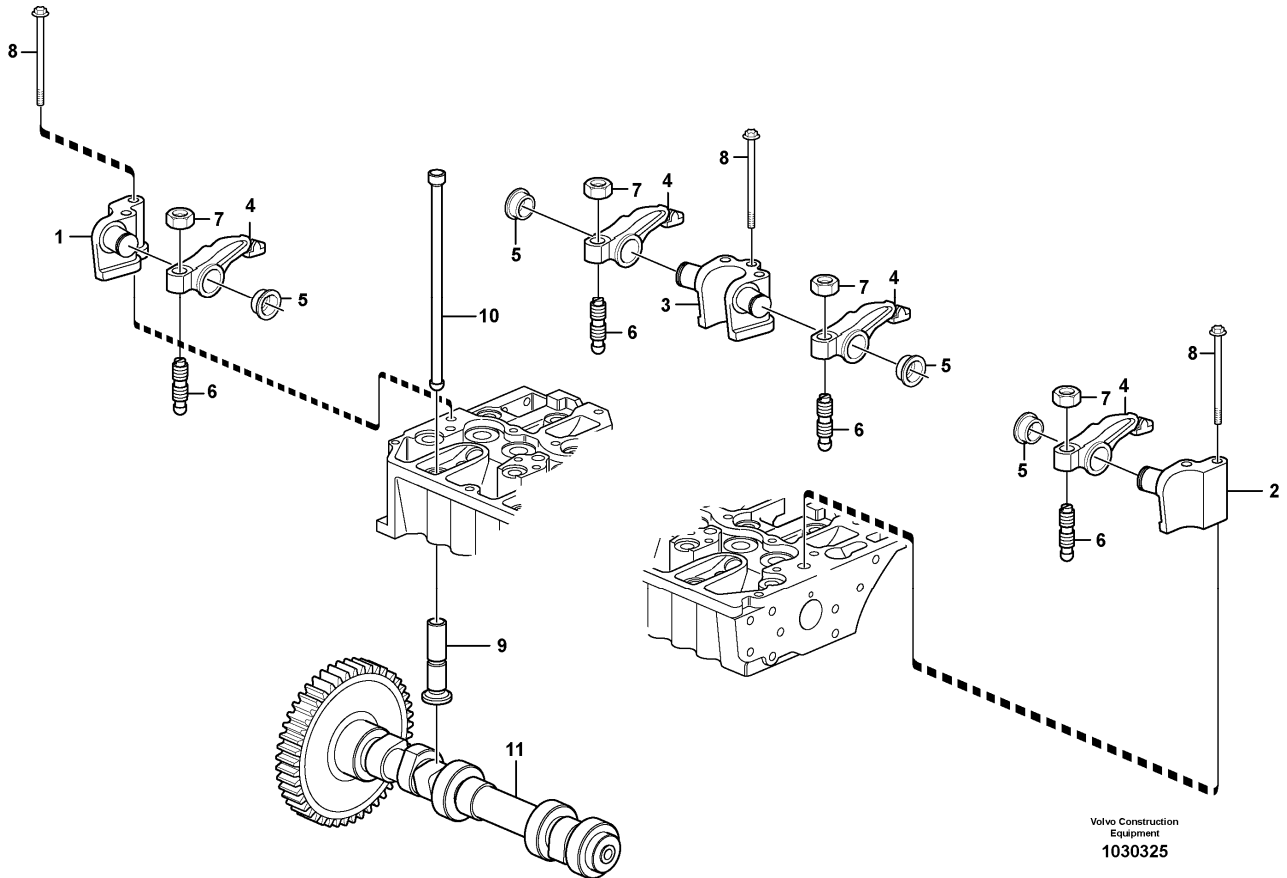

Date: 2014/1/16	Image id: 1030325	Catalogue: 20620	Model: SD110
Brand: Volvo	Serial: 52332-, 58001-, 550001-	Group/Section: 214/100	Title: Valve mechanism 15083754, 12777799, 12779989

Section option	Kit	Option description
VOE15083754		Engine D5DGAE3
VOE12777799		Axle Drive SD110
VOE12779989		Drum Drive SD110D

Pos	Part	Q1	Q2	Q3	Q4	Q5	PS	Kit	Description	Option(s)	Remark
1	VOE20805520	1							Rkr Arm Shaft		
2	VOE20805512	1							Rkr Arm Shaft		
3	VOE20805516	3							Rkr Arm Shaft		
4	VOE21448926	8							Rocker arm		
5	VOE20794115	8							Retaining ring		
6	VOE20913851	8							Adjusting Screw		
7	VOE11700373	8							Nut		
8	VOE20405723	10							Screw		
9	VOE11700366	8							Tappet		
10	VOE20405534	8							Push rod