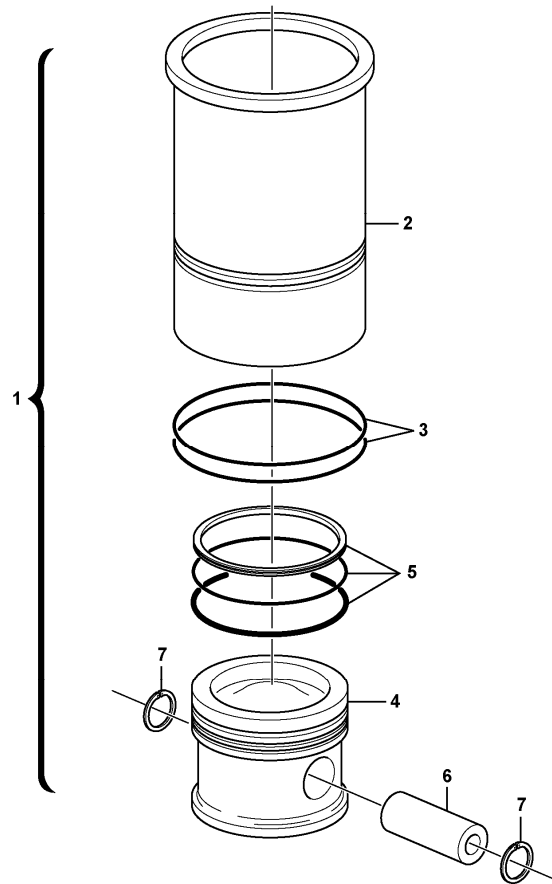

Date: 2014/1/16	Image id: 1026946	Catalogue: 20620	Model: SD110
Brand: Volvo	Serial: 52332-, 58001-, 550001-	Group/Section: 213/100	Title: Cylinder liner and piston 15083754, 12777799, 12779989

Volvo Construction
Equipment
1026946

Section option	Kit	Option description
VOE15083754		Engine D5DGAE3
VOE12777799		Axle Drive SD110
VOE12779989		Drum Drive SD110D

Pos	Part	Q1	Q2	Q3	Q4	Q5	PS	Kit	Description	Option(s)	Remark
1	VOE20865990	4							Cyl Liner Kit		
2		4					NS		•Cylinder Liner		
3	VOE20412762	8							•O-ring		
4		4					NS		•Piston		
5	VOE21299547	4							•Piston ring kit		(VOE20450775)
6	VOE20405577	4							•Gudgeon pin		
7	VOE20405576	8							•Retaining ring