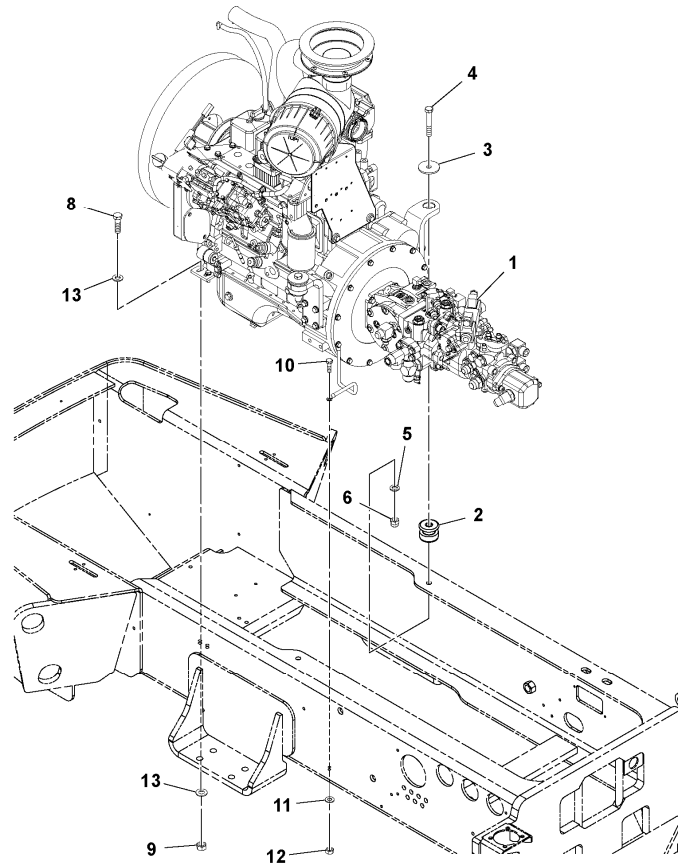

Date: <b>2014/1/14</b>	Image id: <b>1046030</b>	Catalogue: <b>20176</b>	Model: <b>SD77F</b>
Brand: <b>Volvo</b>	Serial: <b>197637-999999</b>	Group/Section: <b>210/50</b>	Title: <b>Engine Installation S/N 200660- 43902477</b>

Section option	Kit	Option description
RM43902477		Engine Installation

Q1-Q5	Option	Option description	
Q1 43902477_0101			

Pos	Part	Q1	Q2	Q3	Q4	Q5	PS	Kit	Description	Option(s)	Remark
1		1							Engine		See ref 210/150
2	RM43911031	4							Rubber element		
3											See footnote 2486)
4	RM50264860	4							Washer		
5	RM96701370	8							Nut		
6	RM96704713	4							Hexagon screw		
7	VOE971071	4							Hexagon nut		
8	RM96705439	8					OP		Hexagon screw		

9	RM96741038	16							Washer		
10	RM96711833	4							Washer		

2486) This item not used with this Assembly

Date: <b>2014/1/14</b>	Image id: <b>1038075</b>	Catalogue: <b>20176</b>	Model: <b>SD77F</b>
Brand: <b>Volvo</b>	Serial: <b>197637-999999</b>	Group/Section: <b>210/100</b>	Title: <b>Engine Installation S/N -200660, 13175054</b>

Date: <b>2014/1/14</b>	Image id: <b>1046028</b>	Catalogue: <b>20176</b>	Model: <b>SD77F</b>
Brand: <b>Volvo</b>	Serial: <b>197637-999999</b>	Group/Section: <b>210/150</b>	Title: <b>Engine assembly S/N 200660- 43901503</b>