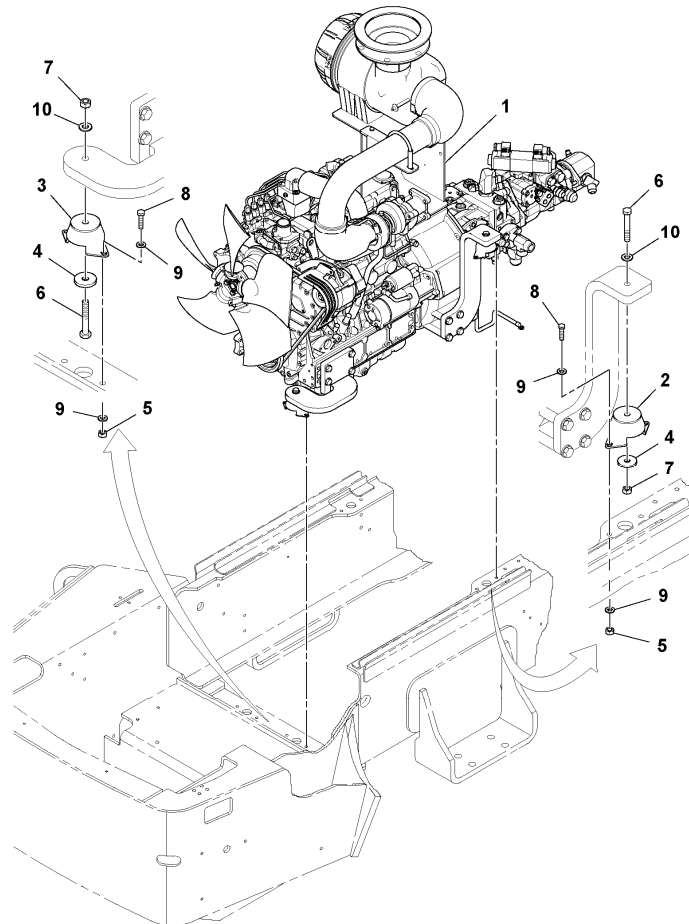

Date: <b>2014/1/14</b>	Image id: <b>1046030</b>	Catalogue: <b>20176</b>	Model: <b>SD77F</b>
Brand: <b>Volvo</b>	Serial: <b>197637-999999</b>	Group/Section: <b>210/50</b>	Title: <b>Engine Installation S/N 200660- 43902477</b>

Section option	Kit	Option description
RM43902477		Engine Installation

Q1-Q5	Option	Option description	
Q1 43902477_0101			

Pos	Part	Q1	Q2	Q3	Q4	Q5	PS	Kit	Description	Option(s)	Remark
1		1							Engine		See ref 210/150
2	RM43911031	4							Rubber element		
3											See footnote 2486)
4	RM50264860	4							Washer		
5	RM96701370	8							Nut		
6	RM96704713	4							Hexagon screw		
7	VOE971071	4							Hexagon nut		
8	RM96705439	8					OP		Hexagon screw		