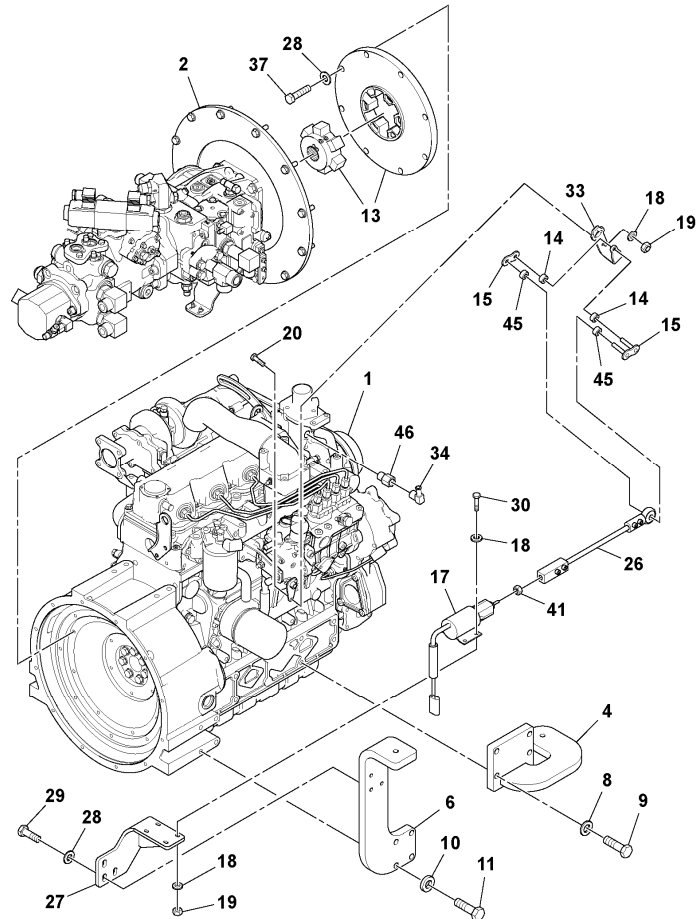

Date: <b>2014/1/13</b>	Image id: <b>1046028</b>	Catalogue: <b>20176</b>	Model: <b>SD70D</b>
Brand: <b>Volvo</b>	Serial: <b>197387-999999</b>	Group/Section: <b>210/150</b>	Title: <b>Engine assembly S/N 200660- 43901503</b>