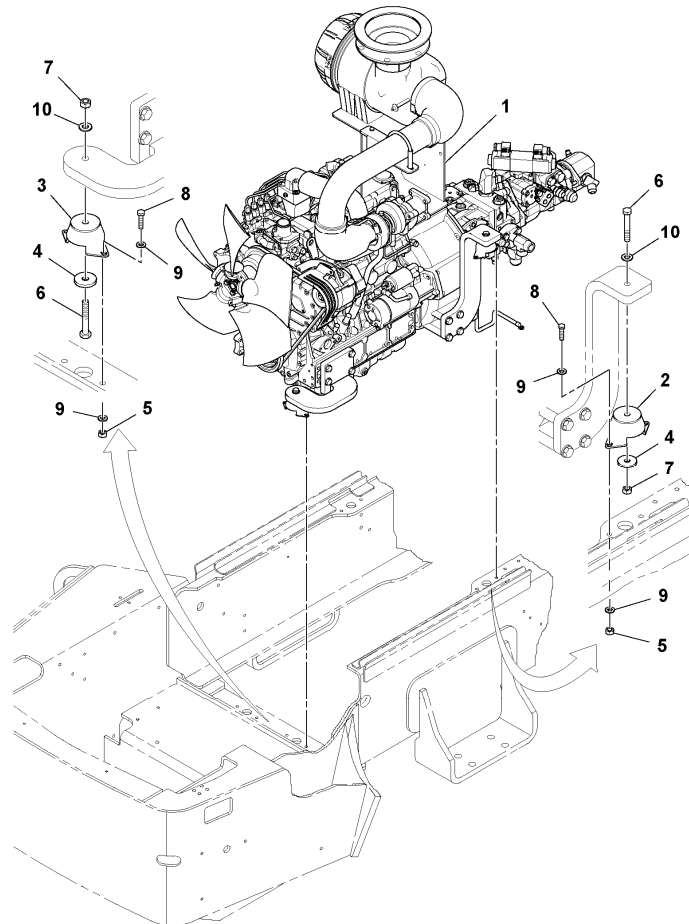

Date: <b>2014/1/13</b>	Image id: <b>1046030</b>	Catalogue: <b>20176</b>	Model: <b>SD70D</b>
Brand: <b>Volvo</b>	Serial: <b>197387-999999</b>	Group/Section: <b>210/50</b>	Title: <b>Engine Installation S/N 200660- 43902477</b>

Section option	Kit	Option description
RM43902477		Engine Installation

Q1-Q5	Option	Option description	
Q1 43902477_0101			

Pos	Part	Q1	Q2	Q3	Q4	Q5	PS	Kit	Description	Option(s)	Remark
1		1							Engine		See ref 210/150
2	RM43911031	4							Rubber element		
3											See footnote 2486)
4	RM50264860	4							Washer		
5	RM96701370	8							Nut		
6	RM96704713	4							Hexagon screw		
7	VOE971071	4							Hexagon nut		
8	RM96705439	8					OP		Hexagon screw		