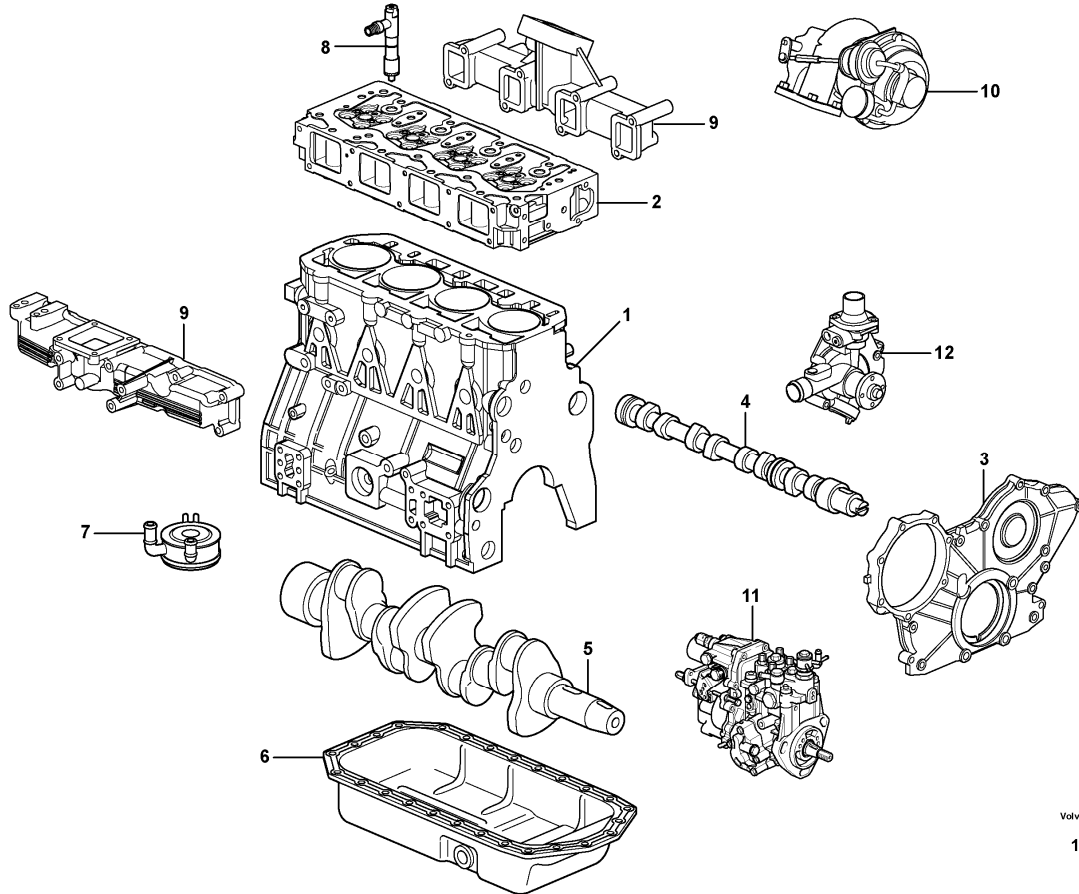

Date: 2013/10/23	Image id: 1018251	Catalogue: 20067	Model: MC110B
Brand: Volvo	Serial: 61001-62000, 70001-	Group/Section: 210/150	Title: Engine

Volvo Construction
Equipment
1018251

Section option	Kit	Option description
VOE11850033		Engine
VOE11850709		Engine Hf
VOE15628994		Engine WITH OUT EPA/EU T2 LABEL
VOE15628999		Engine WITH OUT EPA/EU T2 LABEL

Q1-Q5	Option	Option description	
Q1 11850033	VOE11850033	Engine	
Q2 11850709 HF	VOE11850709	Engine Hf	

Pos	Part	Q1	Q2	Q3	Q4	Q5	PS	Kit	Description	Option(s)	Remark
	VOE11850033	1							Engine		
	VOE15628994	1							Engine		
	VOE11850709		1						Engine		HF
	VOE15628999		1						Engine