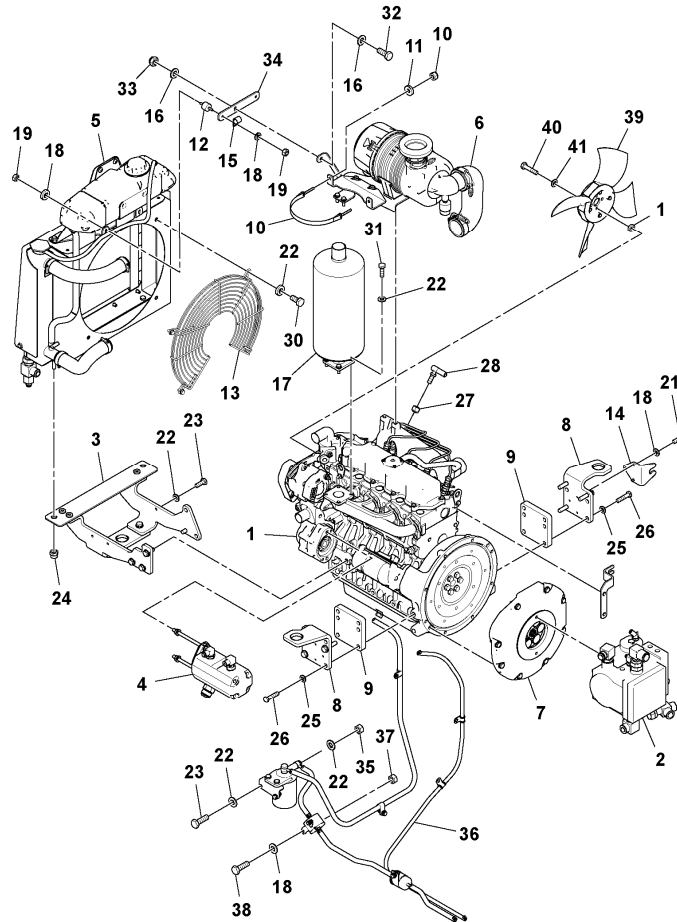

Date: 2013/12/27	Image id: 1051380	Catalogue: 20173	Model: SD25D
Brand: Volvo	Serial: 197379-999999	Group/Section: 210/100	Title: Engine assembly 43923473, SN -201053

Q1-Q5	Option	Option description	
Q1 13326103_1001			

2586) Optional

2624) Not Shown

Date: 2013/12/27	Image id: 1051410	Catalogue: 20173	Model: SD25D
Brand: Volvo	Serial: 197379-999999	Group/Section: 210/200	Title: Engine assembly 43954890, SN 201053-

Q1-Q5	Option	Option description	
Q1 43954890_0001			

2624) Not Shown

Date: 2013/12/27	Image id: 1037954	Catalogue: 20173	Model: SD25D
Brand: Volvo	Serial: 197379-999999	Group/Section: 218/100	Title: Engine Installation 13326343, 43854165

Q1-Q5	Option	Option description	
Q1 13326343_0501			

Date: 2013/12/27	Image id: 1051391	Catalogue: 20173	Model: SD25D
Brand: Volvo	Serial: 197379-999999	Group/Section: 234/200	Title: Fuel Line Installation 1335532

Q1-Q5	Option	Option description	
Q1 1335532_0101			