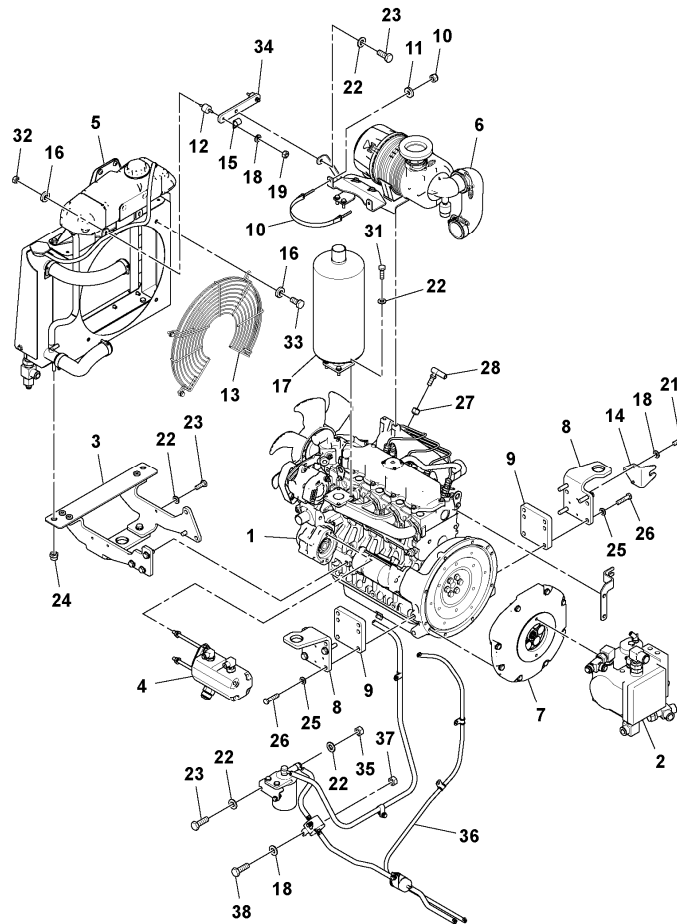

Date: 2013/12/27	Image id: 1051380	Catalogue: 20173	Model: SD25D
Brand: Volvo	Serial: 197379-999999	Group/Section: 210/100	Title: Engine assembly 43923473, SN -201053

Q1-Q5	Option	Option description	
Q1 13326103_1001			

2586) Optional

2624) Not Shown

Date: 2013/12/27	Image id: 1051410	Catalogue: 20173	Model: SD25D
Brand: Volvo	Serial: 197379-999999	Group/Section: 210/200	Title: Engine assembly 43954890, SN 201053-

Q1-Q5	Option	Option description	
Q1 43954890_0001			

2624) Not Shown

Date: 2013/12/27	Image id: 1037954	Catalogue: 20173	Model: SD25D
Brand: Volvo	Serial: 197379-999999	Group/Section: 218/100	Title: Engine Installation 13326343, 43854165

Q1-Q5	Option	Option description	
Q1 13326343_0501			

Date: 2013/12/27	Image id: 1051391	Catalogue: 20173	Model: SD25D
Brand: Volvo	Serial: 197379-999999	Group/Section: 234/200	Title: Fuel Line Installation 1335532

Q1-Q5	Option	Option description	
Q1 1335532_0101			