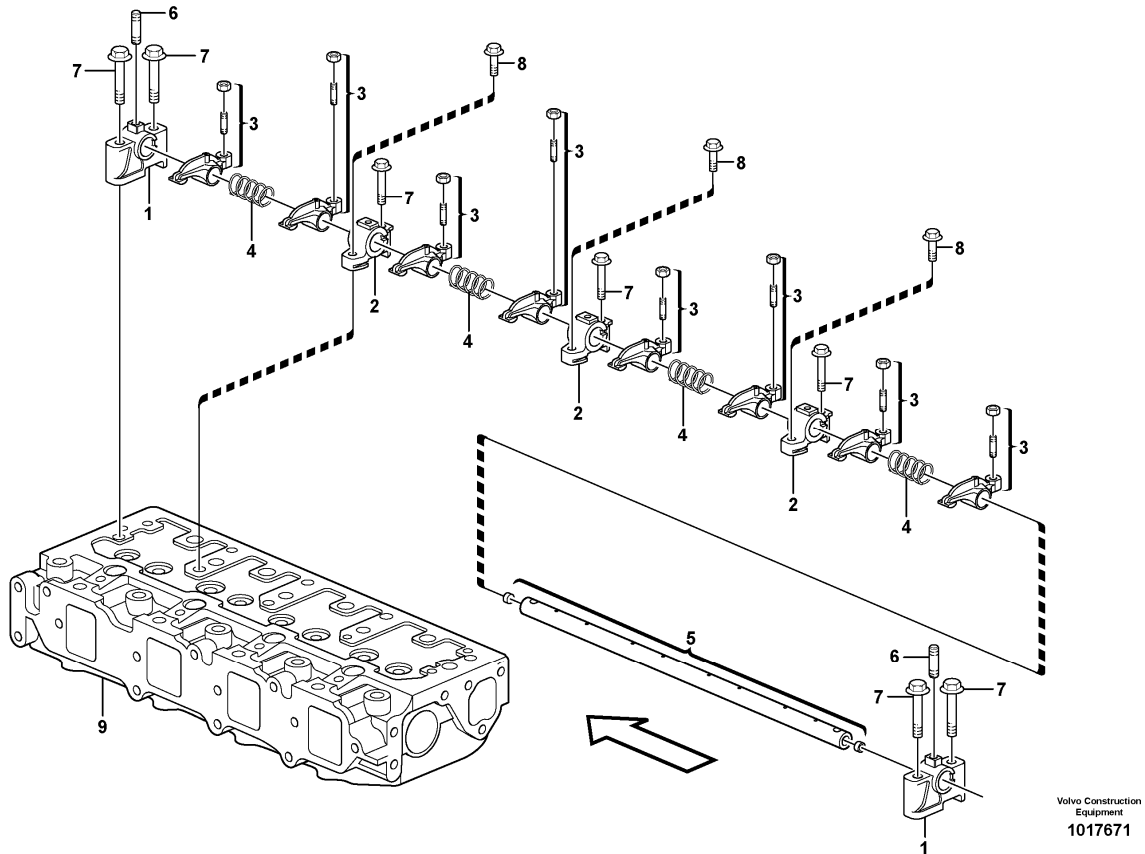

Date: 2013/10/20	Image id: 1017671	Catalogue: 20162	Model: MC60B
Brand: Volvo	Serial: 71000-	Group/Section: 211/200	Title: Valve mechanism

Section option	Kit	Option description
VOE11852928		Engine

Pos	Part	Q1	Q2	Q3	Q4	Q5	PS	Kit	Description	Option(s)	Remark
	VOE11714659						NS		Rocker Arm		
1	VOE11714714	2							•Support		
2	VOE11714715	3							•Support		
3	VOE11713646	8							•Rocker arm		
4	VOE11714716	4							•Spring		
5	VOE11714717	1							•Shaft		
6	VOE11713645	3							•Stud		
7	VOE11713374	7							Bolt		
8	VOE11713640	3							Bolt		
9		1							Cylinder head		See ref 211/100