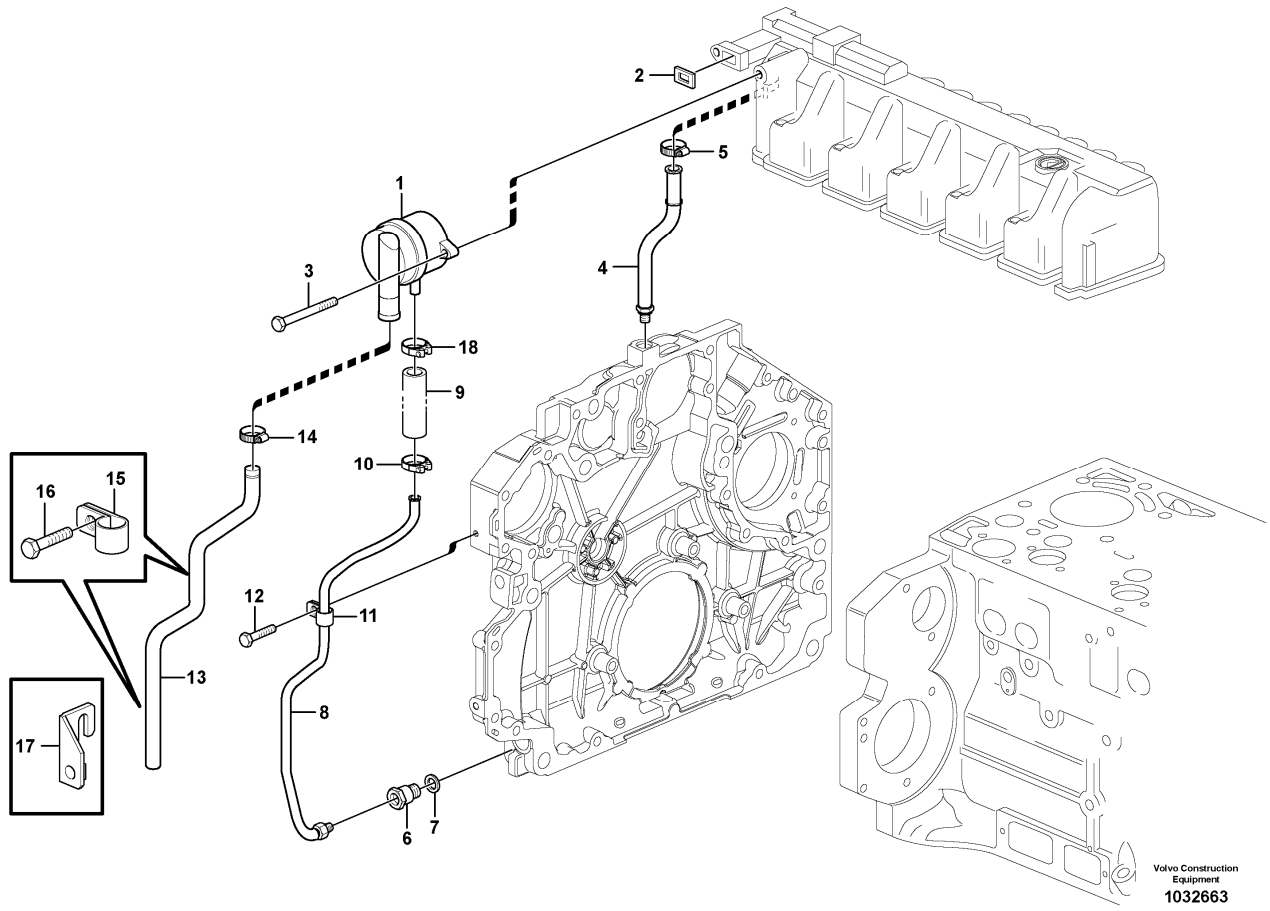

Date: 2014/2/27	Image id: 1032663	Catalogue: 20086	Model: L120E
Brand: Volvo	Serial: 19804-, 66001-, 71401-	Group/Section: 212/150	Title: Crankcase ventilation

Volvo Construction
Equipment
1032663

Section option	Kit	Option description
VOE11410957		Engine VOLVO D7ELAE3

Pos	Part	Q1	Q2	Q3	Q4	Q5	PS	Kit	Description	Option(s)	Remark
1	VOE20930510	1							Pressure regulator		
2	VOE21038626	1							•Gasket		
3	VOE20405504	2							Screw		
4	VOE20820967	1							Oil Line		
5	VOE20799673	1							Hose Clamp		
6	VOE20841133	1							Dtt Regulator		
7	VOE20460026	1							Sealing ring		
8	VOE20904725	1							Oil Line		
9	VOE20821091	1					NS		•Rubber hose		
10	VOE20405568	1							•Clip		
11	VOE20798831	1							•Clamp