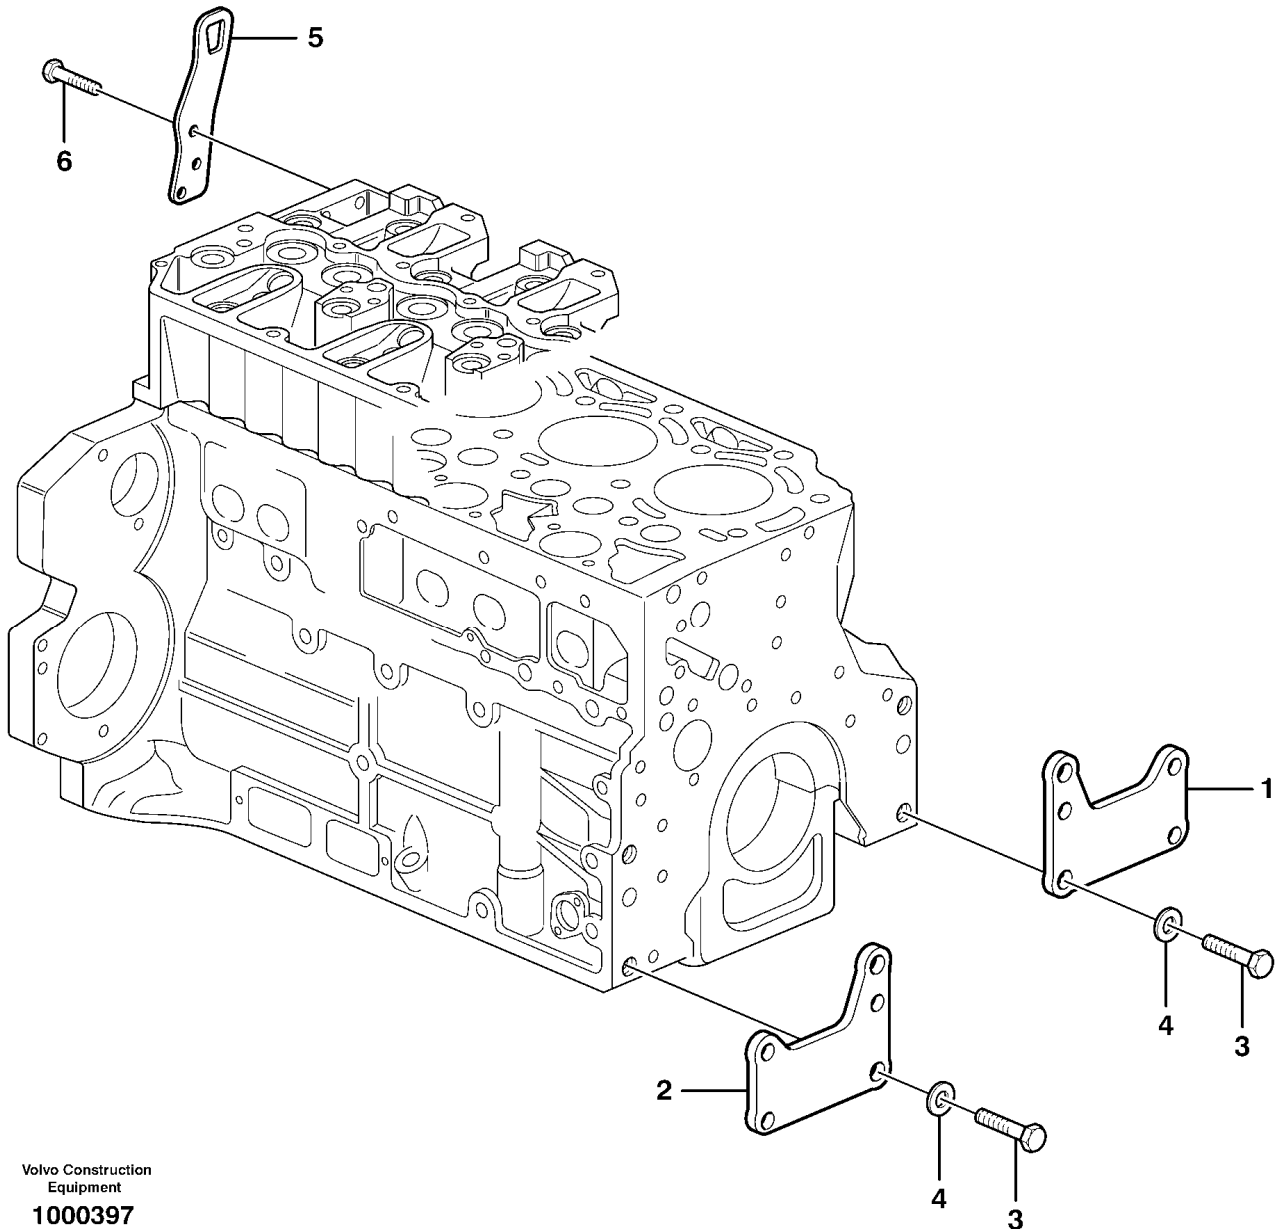

Date: 2014/2/27	Image id: 1000397	Catalogue: 20086	Model: L120E
Brand: Volvo	Serial: 19804-, 66001-, 71401-	Group/Section: 218/100	Title: Engine mounting

Volvo Construction
Equipment
1000397

Section option	Kit	Option description
VOE11410957		Engine VOLVO D7ELAE3

Pos	Part	Q1	Q2	Q3	Q4	Q5	PS	Kit	Description	Option(s)	Remark
1	VOE20723978	1							Bracket		See footnote 2280)
2	VOE20723984	1							Bracket		See footnote 2280)
3	VOE20535027	4							Screw