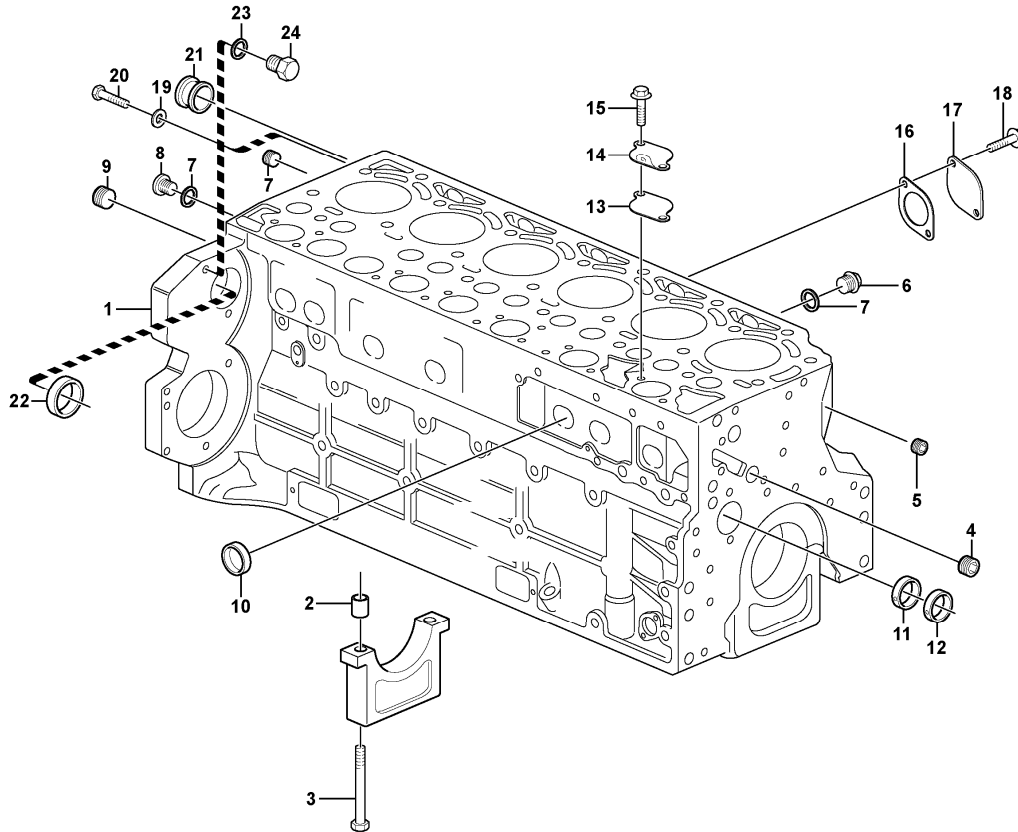

Date: 2014/2/27	Image id: 1056314	Catalogue: 20086	Model: L120E
Brand: Volvo	Serial: 19804-, 66001-, 71401-	Group/Section: 212/100	Title: Cylinder block

Volvo Construction
Equipment
1056314

Section option	Kit	Option description
VOE11410957		Engine VOLVO D7ELAE3

Pos	Part	Q1	Q2	Q3	Q4	Q5	PS	Kit	Description	Option(s)	Remark
1	VOE20851922	1							Crankcase		
2	VOE11700278	14							•Bushing		
3	VOE20405583	14							•Bolt		
4	VOE20405719	1							•Plug		
5	VOE20508600	2							•Plug		
6	VOE20405716	2							•Plug		
7	VOE13969011	3							•Gasket		
8	VOE945065	1							•Plug		
9	VOE20785813	1							•Plug		(VOE20508605)
10	VOE20405721	10							•Core plug		
11	VOE11700285	1							•Bearing bushing