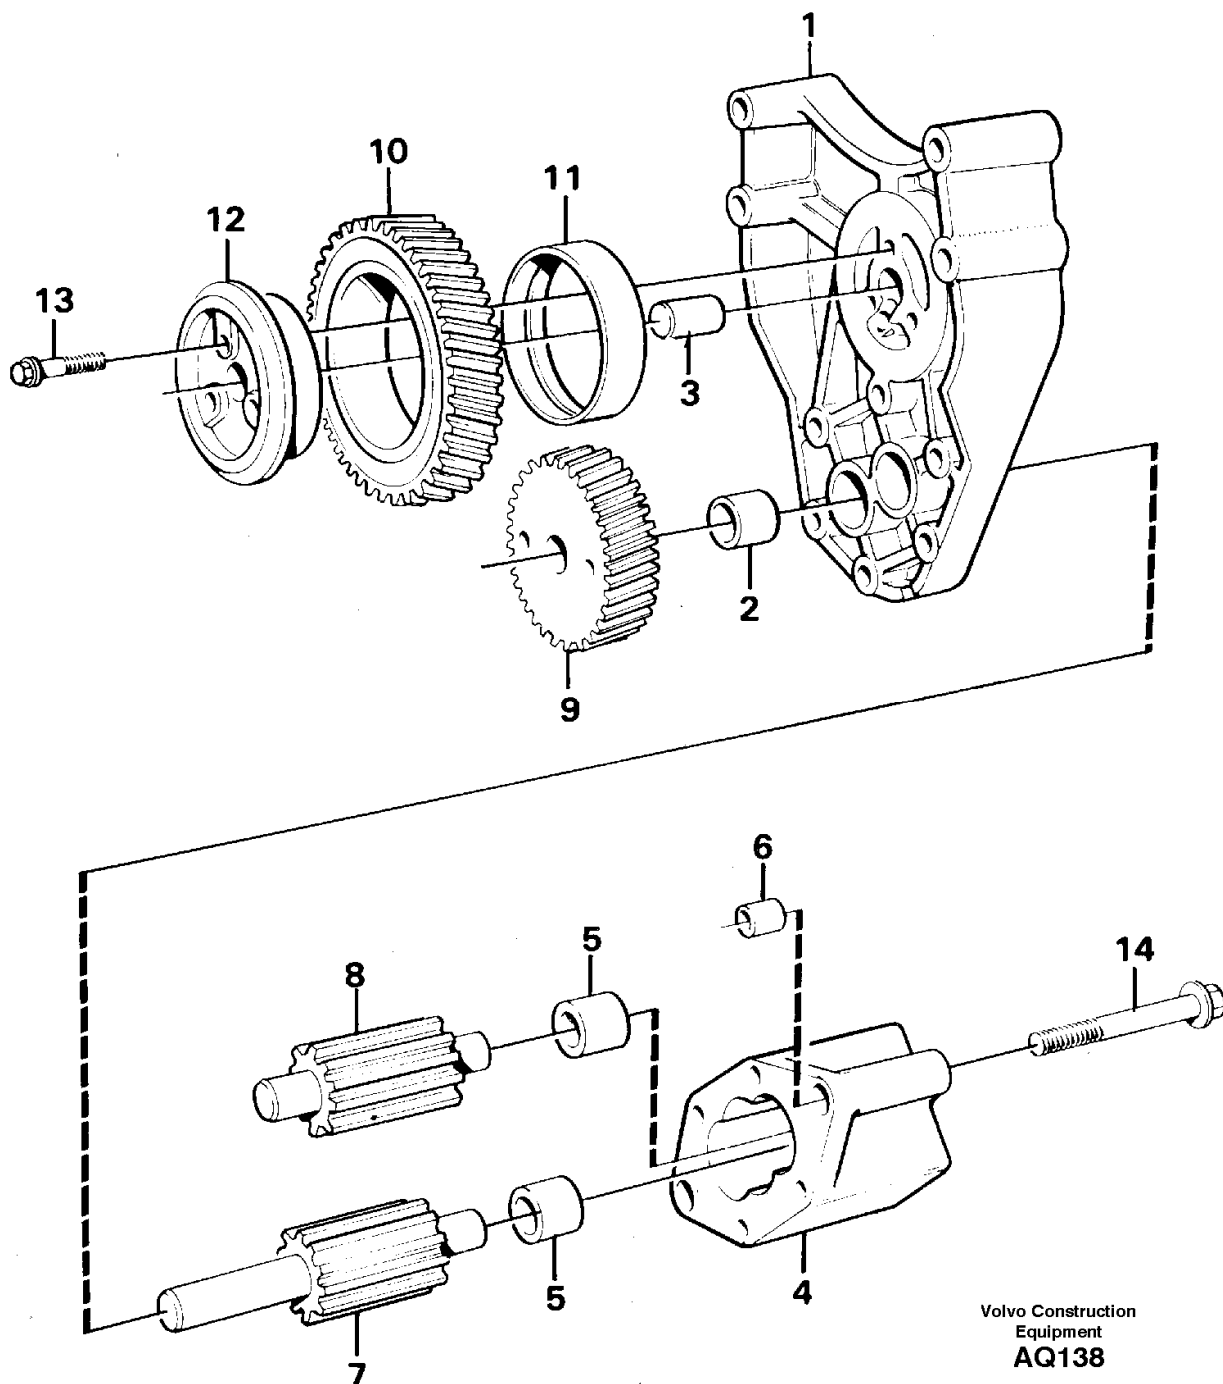

Date: 2014/2/27	Image id: AQ138	Catalogue: 97784	Model: L120C
Brand: Volvo	Serial: 11319-60000, 61677-70000, 70075-80000	Group/Section: 221/150	Title: Oil pump

Q1-Q5	Option	Option description	
Q1 ENG - 97292			
Q2 ENG 97293 -