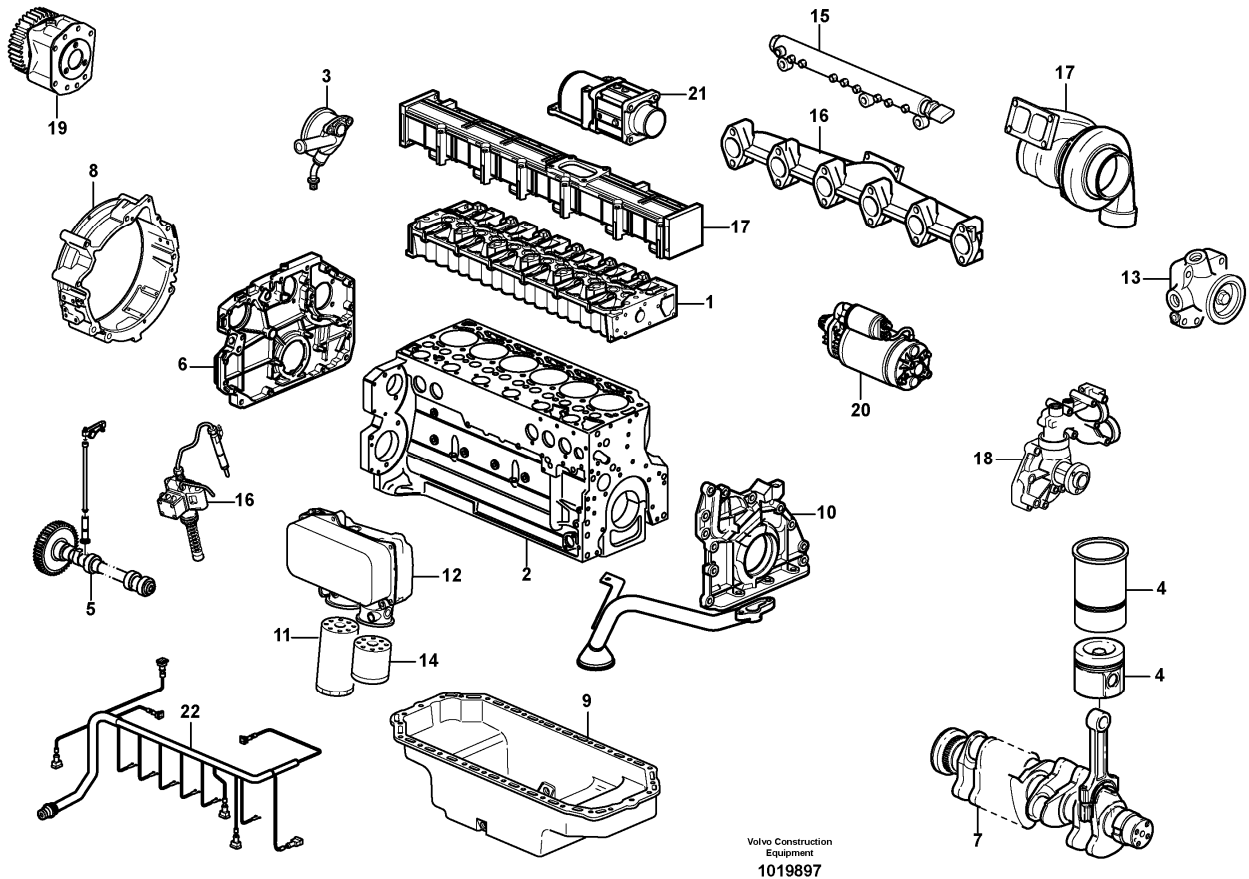

Date: 2014/2/24	Image id: 1019897	Catalogue: 20106	Model: L110F
Brand: Volvo	Serial: 3503-, 61501-, 70601-	Group/Section: 210/100	Title: Engine

Section option	Kit	Option description
VOE11410961		Engine VOLVO D7ELBE3