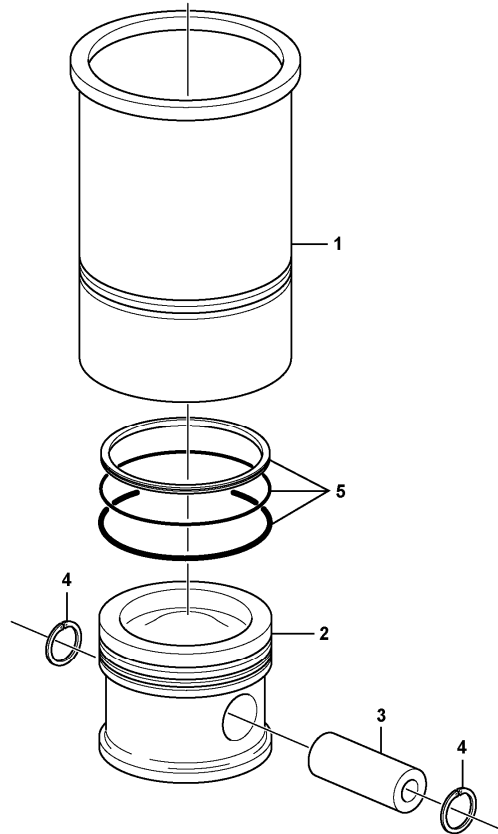

Date: 2014/2/19	Image id: 1024633	Catalogue: 20007	Model: L90E
Brand: Volvo	Serial: 20001-22957, 66001-67953, 70801-71269	Group/Section: 213/100	Title: Cylinder liner and piston

Volvo Construction
Equipment
1024633

Section option	Kit	Option description
VOE11172408		Engine VOLVO D6D LAE2

Pos	Part	Q1	Q2	Q3	Q4	Q5	PS	Kit	Description	Option(s)	Remark
1	VOE20854651	6							Cyl Liner Kit		ENG - 01060666
1	VOE20854654	6							Cyl Liner Kit		ENG 01060667 -
2		6					NS		•Piston		
3	VOE20460009	6							••Gudgeon pin		
4	VOE21159226	12							••Retaining ring		(VOE20460010)
5	VOE20460011	6							••Piston ring kit