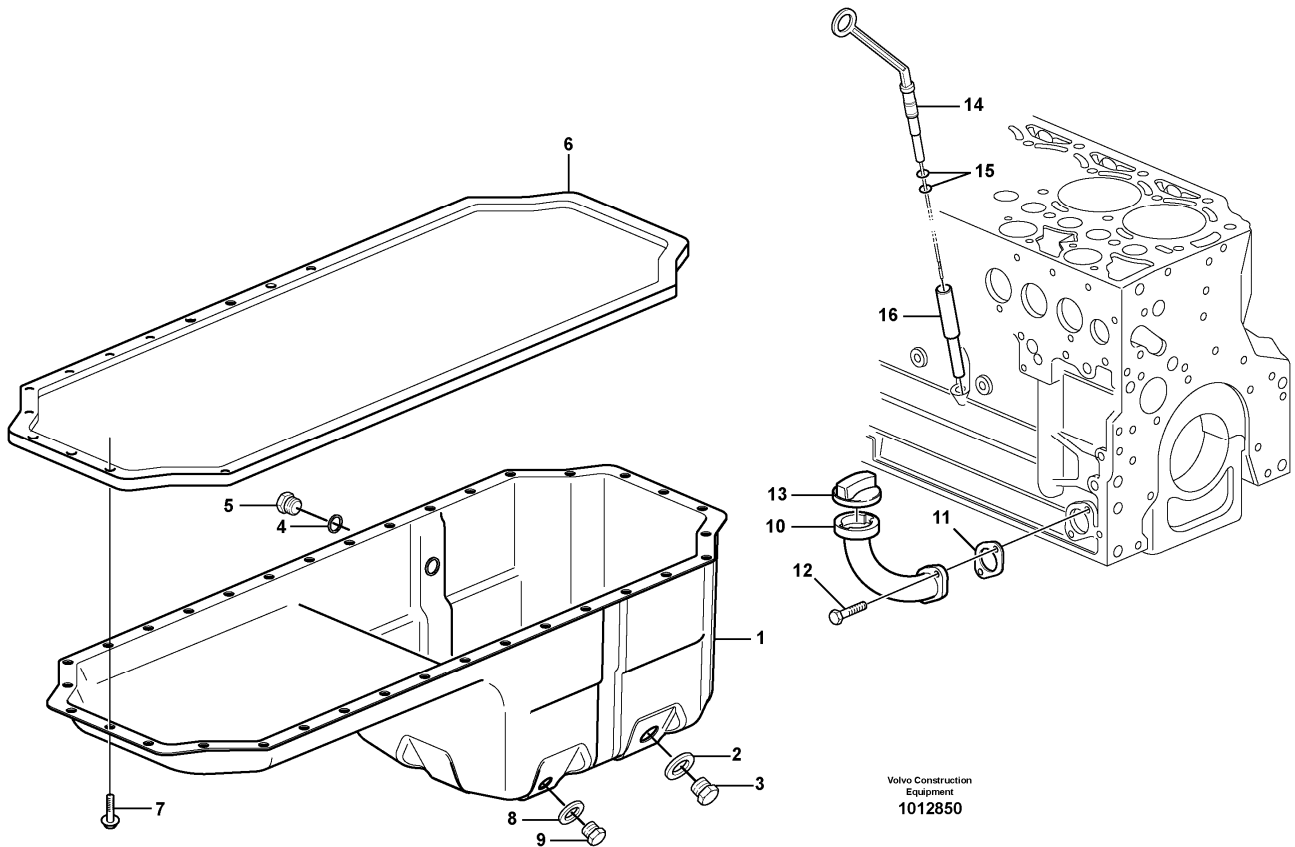

Date: 2014/2/19	Image id: 1012850	Catalogue: 20007	Model: L90E
Brand: Volvo	Serial: 20001-22957, 66001-67953, 70801-71269	Group/Section: 217/100	Title: Oil sump

Section option	Kit	Option description
VOE11172408		Engine VOLVO D6D LAE2

Pos	Part	Q1	Q2	Q3	Q4	Q5	PS	Kit	Description	Option(s)	Remark
1	VOE20839076	1							Oil Pan		(VOE21109768)
2	VOE20496256	1							•Gasket		
3	VOE20496257	1							•Plug		
4	VOE20460026	1							•Sealing ring		
5	VOE20460024	1							•Plug		
6	VOE20460022	1							Gasket		
7	VOE20405792	28							Screw		
8	VOE11700303	1					SS		Seal		(VOE7011998)
9	VOE20405506	1							Plug		
10	VOE20977060	1							Tube