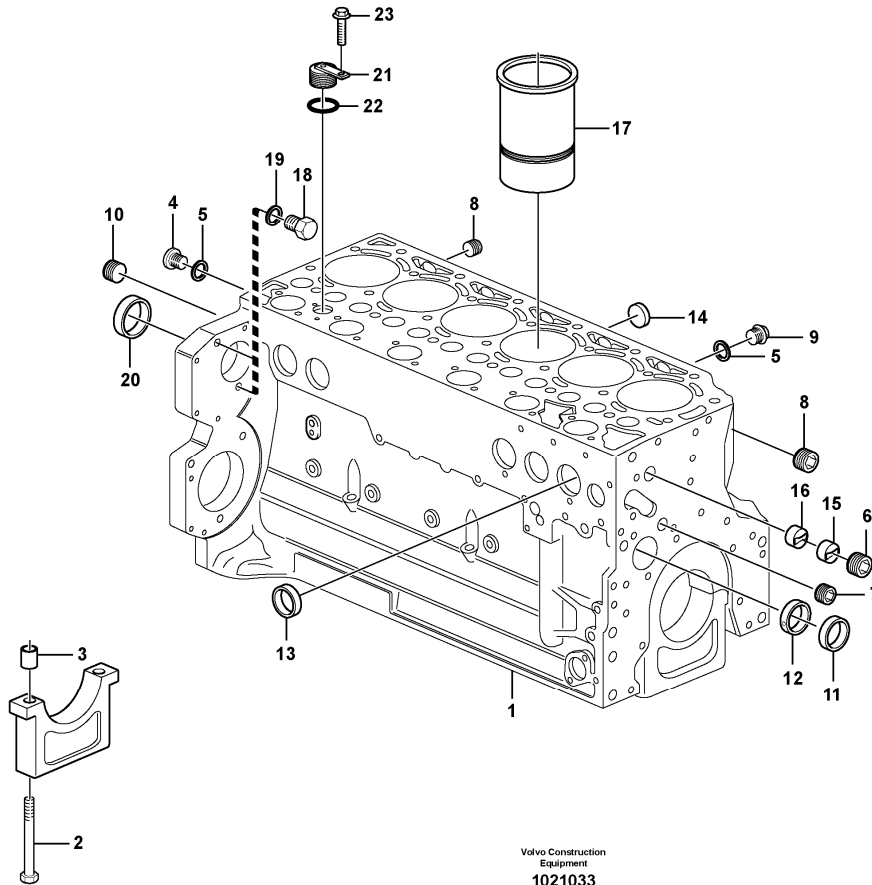

Date: 2014/2/20	Image id: 1021033	Catalogue: 20007	Model: L90E OR
Brand: Volvo	Serial: 20005-80000	Group/Section: 212/100	Title: Cylinder block

Section option	Kit	Option description
VOE11172408		Engine VOLVO D6D LAE2

Pos	Part	Q1	Q2	Q3	Q4	Q5	PS	Kit	Description	Option(s)	Remark
1	VOE20533309	1					SS		Cylinder Block		ENG - 01060658
1	VOE20785815	1					SS		Cylinder Block		ENG 01060659 - 01099383
1	VOE21009708	1							Crankcase		ENG 01099384 -
2	VOE20460006	14							•Screw		ENG - 01099383
3	VOE20460001	14							•Bushing		ENG - 01099383
4	VOE945065	1							•Plug		
5	VOE13969011	3							•Gasket		
6	VOE20405717	1							•Plug		
7	VOE20405719	1							•Plug		ENG - 01099383
8	VOE20508600	2							•Plug		
9	VOE20405716	2							•Plug