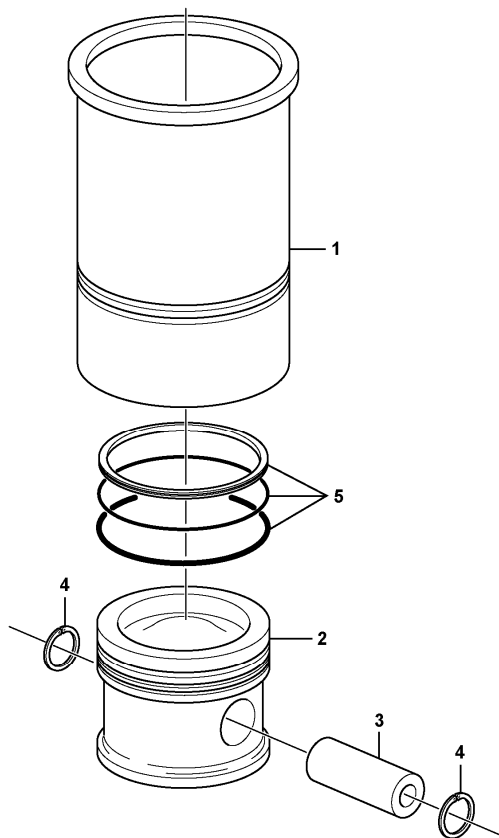

Date: 2014/2/20	Image id: 1024633	Catalogue: 20007	Model: L90E OR
Brand: Volvo	Serial: 20005-80000	Group/Section: 213/100	Title: Cylinder liner and piston

Volvo Construction
Equipment
1024633

Section option	Kit	Option description
VOE11172408		Engine VOLVO D6D LAE2

Pos	Part	Q1	Q2	Q3	Q4	Q5	PS	Kit	Description	Option(s)	Remark
1	VOE20854651	6							Cyl Liner Kit		ENG - 01060666
1	VOE20854654	6							Cyl Liner Kit		ENG 01060667 -
2		6					NS		•Piston		
3	VOE20460009	6							••Gudgeon pin		
4	VOE21159226	12							••Retaining ring		(VOE20460010)
5	VOE20460011	6							••Piston ring kit