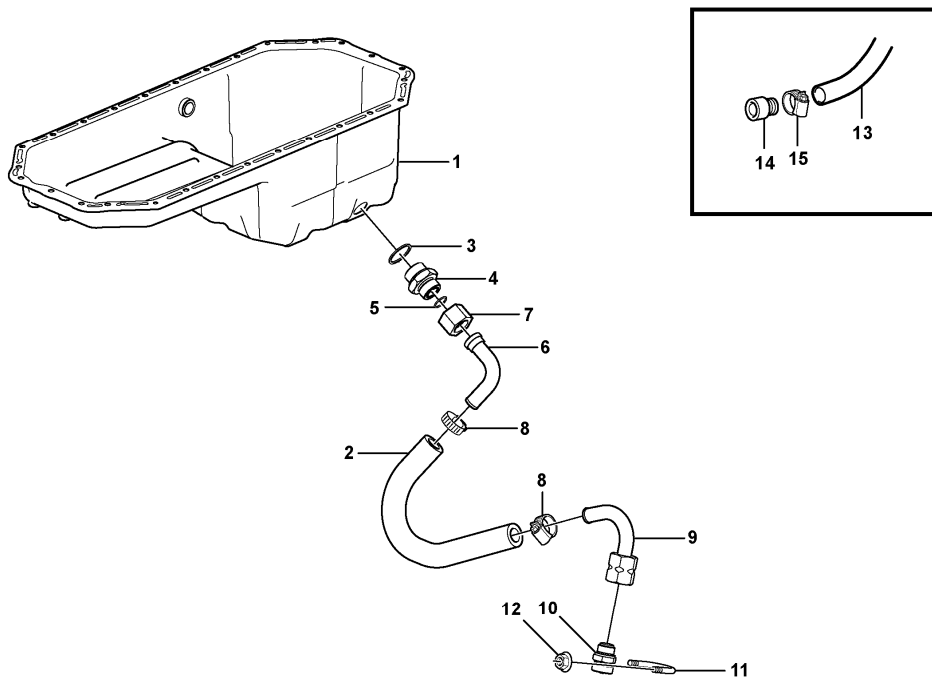

13	VOE20405835	1							Cap		
14	VOE20564005	1							Dipstick		
15	VOE20412343	2							•Sealing ring		
16	VOE20459164	1							Guide tube		

Date: <b>2014/2/20</b>	Image id: <b>1019351</b>	Catalogue: <b>20007</b>	Model: <b>L90E OR</b>
Brand: <b>Volvo</b>	Serial: <b>20005-80000</b>	Group/Section: <b>217/150</b>	Title: <b>Drain line, oil sump STD, OPEN ROPS</b>