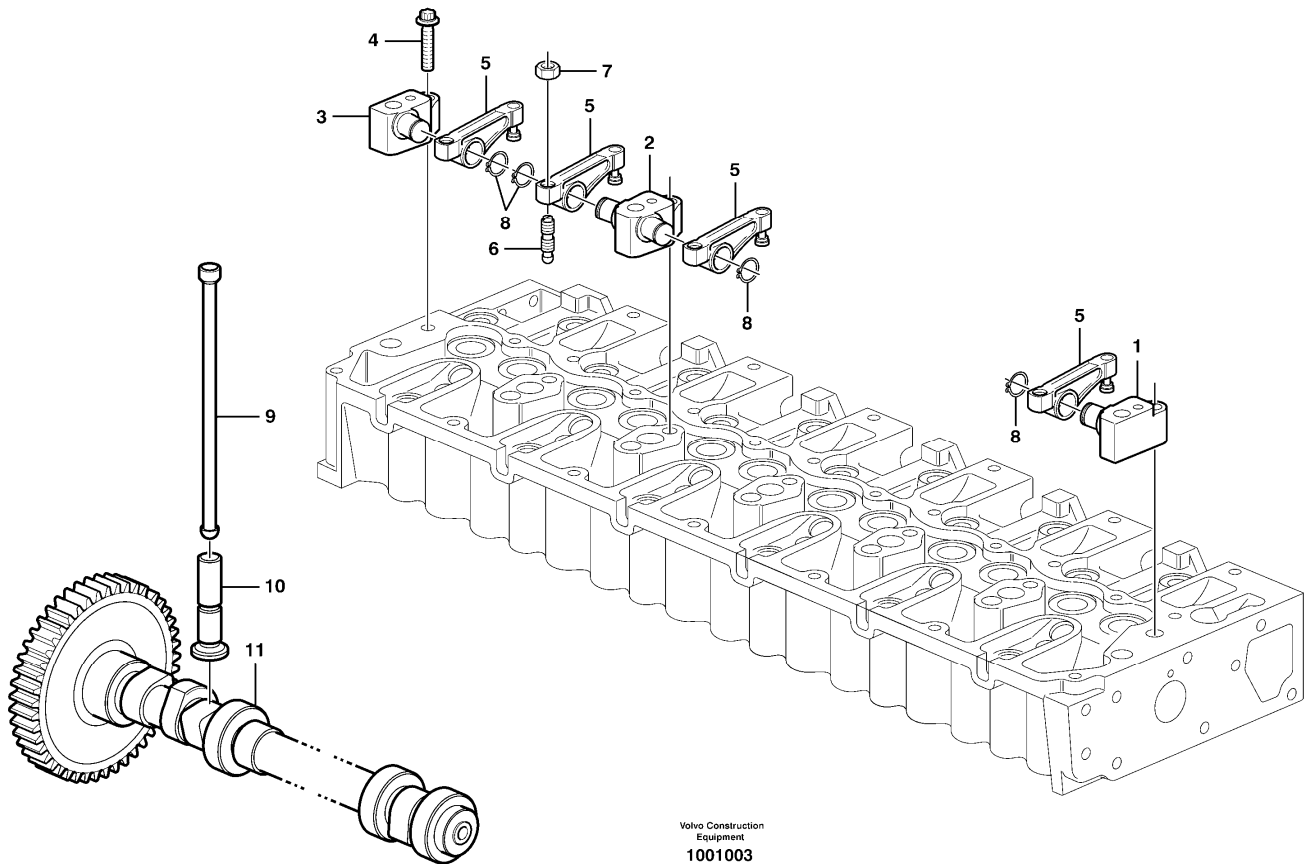

Date: 2014/2/20	Image id: 1001003	Catalogue: 20007	Model: L90E OR
Brand: Volvo	Serial: 20005-80000	Group/Section: 214/100	Title: Valve mechanism

Section option	Kit	Option description
VOE11172408		Engine VOLVO D6D LAE2

Pos	Part	Q1	Q2	Q3	Q4	Q5	PS	Kit	Description	Option(s)	Remark
1	VOE20459848	1							Bracket		
2	VOE20459847	5							Bracket		
3	VOE20459849	1							Bracket		
4	VOE20459853	7							Screw		
5	VOE20459850	12							Rocker arm		ENG - 2006/01
5	VOE21448926	12							Rocker arm		(VOE20792876)ENG 2006/02 -
6	VOE20405524	12							Screw		ENG - 2007/08
6	VOE20913851	12							Adjusting Screw		ENG 2007/09 -
7	VOE11700373	12							Nut		
8	VOE945495	12							Retaining ring		
9	VOE20460008	12							Push rod		
10	VOE20460007	12							Tappet