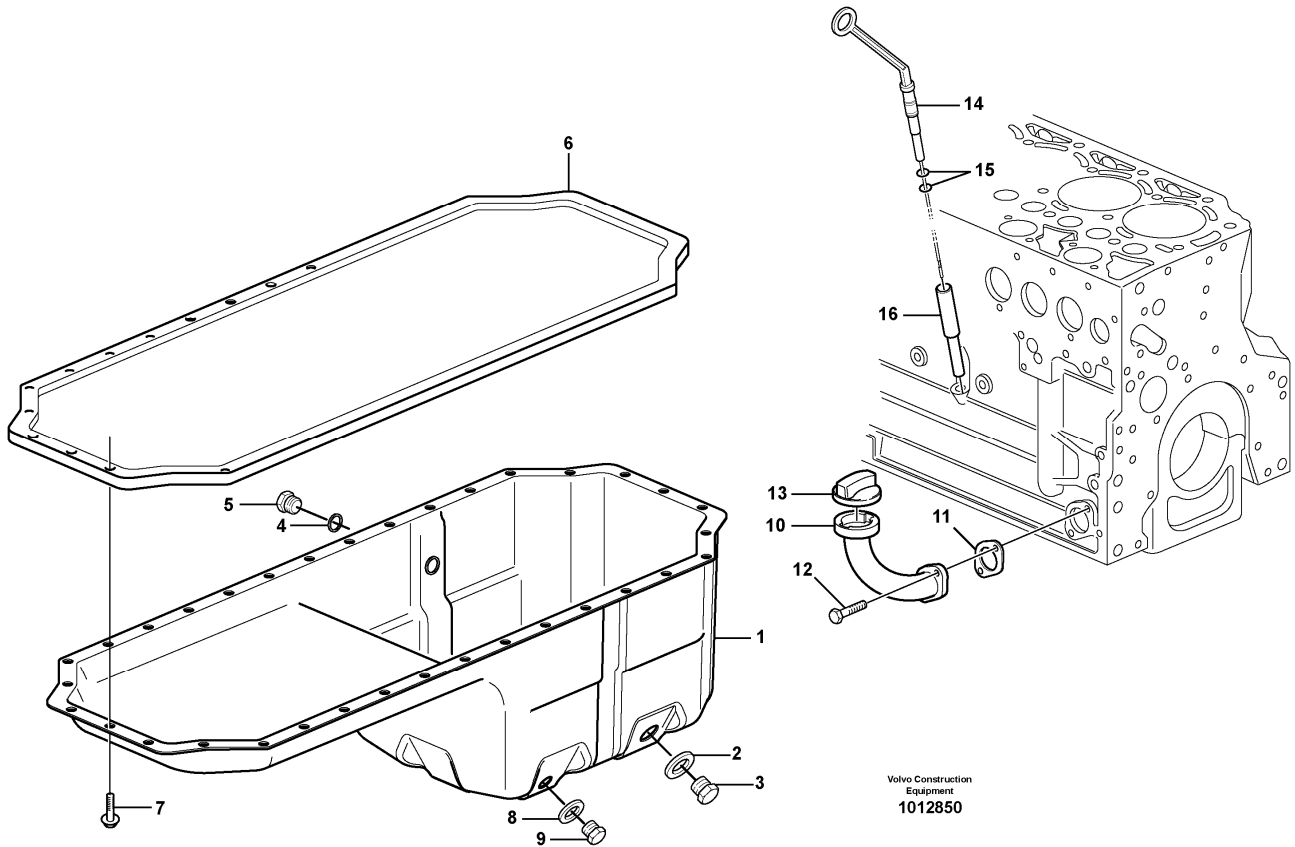

Date: 2014/2/20	Image id: 1012850	Catalogue: 20007	Model: L90E OR
Brand: Volvo	Serial: 20005-80000	Group/Section: 217/100	Title: Oil sump

Section option	Kit	Option description
VOE11172408		Engine VOLVO D6D LAE2

Pos	Part	Q1	Q2	Q3	Q4	Q5	PS	Kit	Description	Option(s)	Remark
1	VOE20839076	1							Oil Pan		(VOE21109768)
2	VOE20496256	1							•Gasket		
3	VOE20496257	1							•Plug		
4	VOE20460026	1							•Sealing ring		
5	VOE20460024	1							•Plug		
6	VOE20460022	1							Gasket		
7	VOE20405792	28							Screw		
8	VOE11700303	1					SS		Seal		(VOE7011998)
9	VOE20405506	1							Plug		
10	VOE20977060	1							Tube		
11	VOE20405825	1							Gasket		
12	VOE20405885	2							Screw