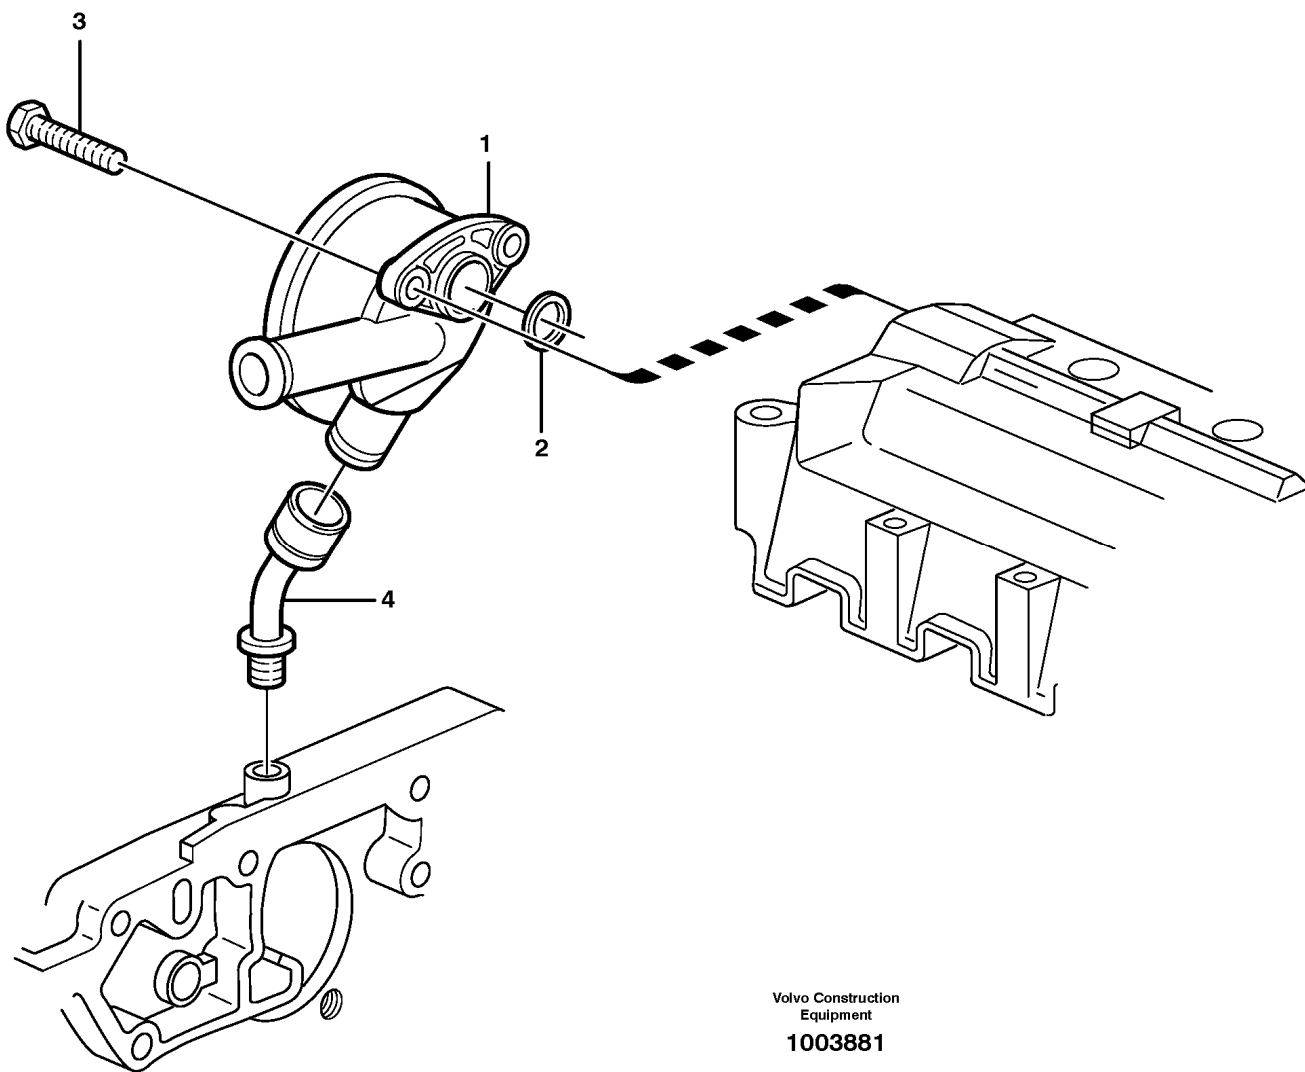

Date: 2014/2/20	Image id: 1003881	Catalogue: 20007	Model: L90E OR
Brand: Volvo	Serial: 20005-80000	Group/Section: 212/150	Title: Crankcase ventilation

Section option	Kit	Option description
VOE11172408		Engine VOLVO D6D LAE2

Pos	Part	Q1	Q2	Q3	Q4	Q5	PS	Kit	Description	Option(s)	Remark
1	VOE20459252	1					SS		Press Regulator		
2	VOE20405627	1							Gasket		
3	VOE20450728	2							Bolt		(VOE20497047)
4	VOE20405938	1							Connector