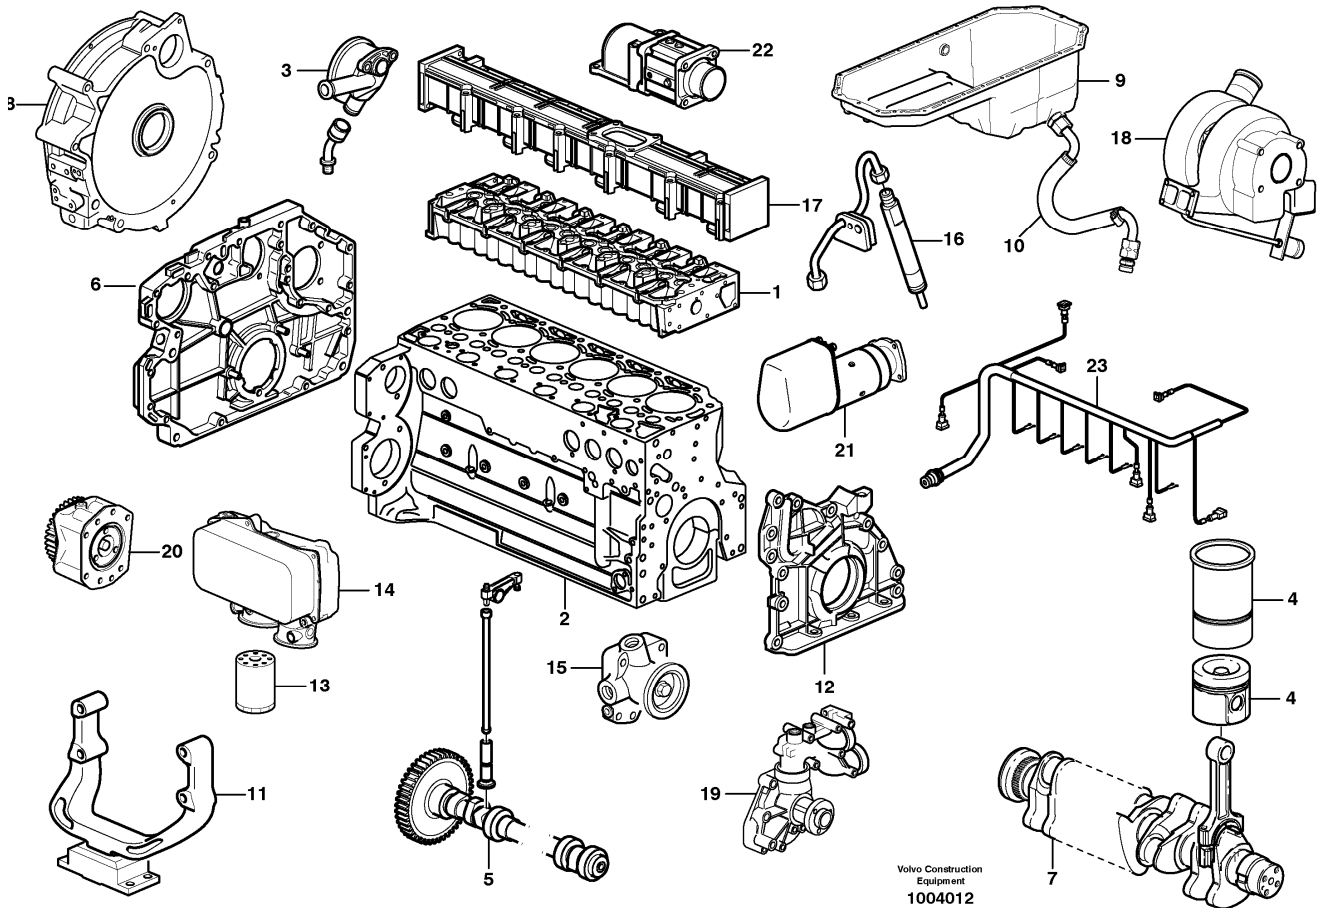

Date: <b>2014/2/19</b>	Image id: <b>1004012</b>	Catalogue: <b>20007</b>	Model: <b>L90E OR</b>
Brand: <b>Volvo</b>	Serial: <b>20005-80000</b>	Group/Section: <b>210/100</b>	Title: <b>Engine</b>

Section option	Kit	Option description
VOE11172408		Engine VOLVO D6D LAE2