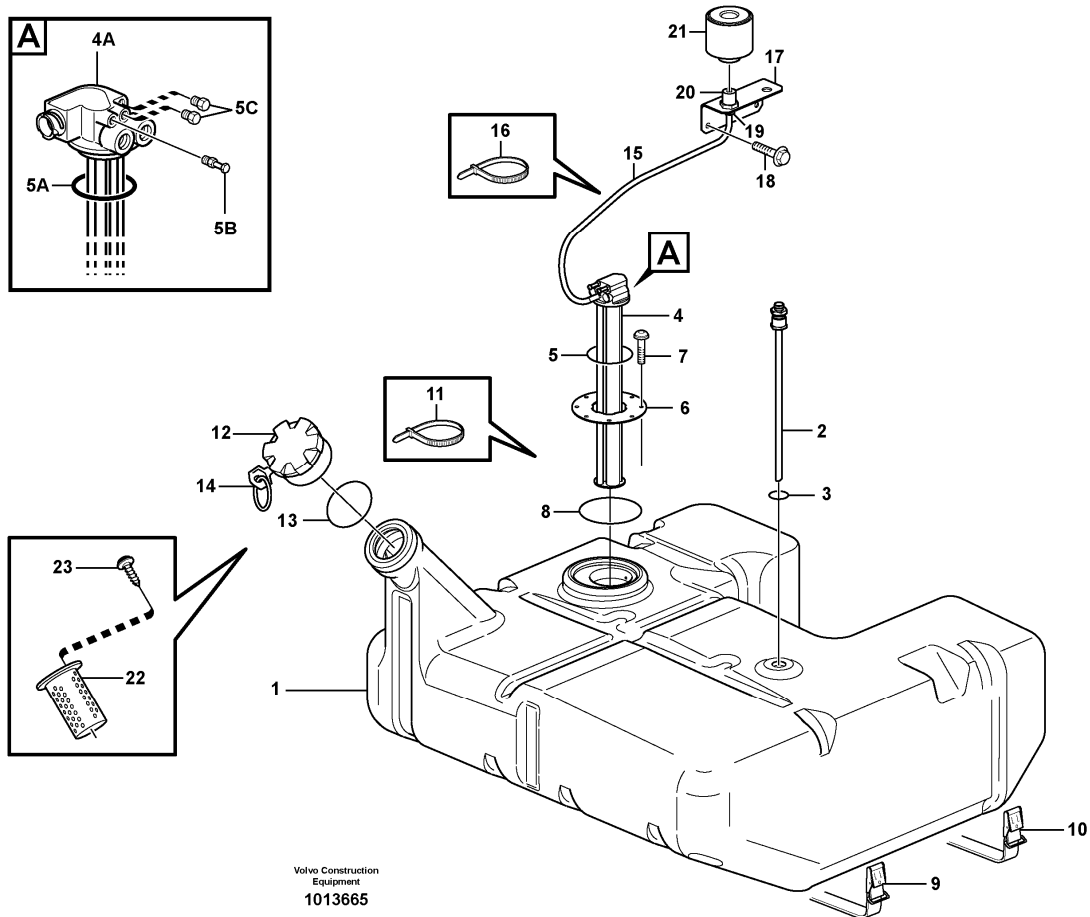

Date: 2014/2/20	Image id: 1013665	Catalogue: 20007	Model: L90E OR
Brand: Volvo	Serial: 20005-80000	Group/Section: 234/100	Title: Fuel tank with fitting parts

Q1-Q5	Option	Option description	
Q1.			See footnote 2177)
Q2.			See footnote 2178)

Pos	Part	Q1	Q2	Q3	Q4	Q5	PS	Kit	Description	Option(s)	Remark
1	VOE11410211	1							Fuel tank		See footnote 2177)
	VOE11411047		1				SS		Fuel tank		See footnote 2178)
2	VOE11173226	1	1						•Return pipe		
3	VOE925059	1	1						••O-ring		
4	VOE11039821	1					SS		•Tank unit		SE207
4A	VOE11170093		1						•Tank unit		SE207
5	VOE8151926	1							••O-ring		
5A	VOE8151926		1						•O-ring		
5B	VOE11712846		1						•Nipple		
5C	VOE11712847		2						•Nipple		
6	VOE9518442	1	1						•Plate