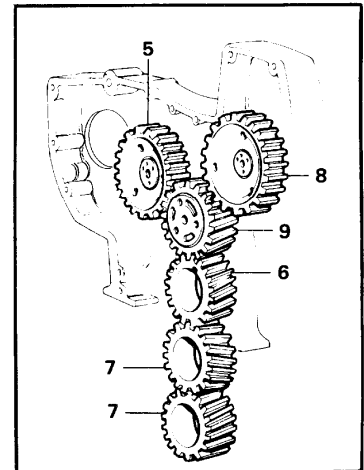

VOLVO

Construction Equipment

Date: 2014/2/10	Image id: AT147	Catalogue: 97785	Model: L90C
Brand: Volvo	Serial: 14305-17000, 62463-65000, 70060-80000	Group/Section: 215/100	Title: Camshaft

Pos	Part	Q1	Q2	Q3	Q4	Q5	PS	Kit	Description	Option(s)	Remark
1	VOE465787	1							Camshaft		
		1					NS		•Camshaft		
2	VOE950588	1							•Pin		
3	VOE465789	1							Flange		
4		7							Bushing		See ref 212/100
5	VOE471509	2							Screw		
6	VOE478297	1							Gear		
7	VOE471555	3							Screw		
8	VOE421067	12							Tappet		
9	VOE420021	12							Rod		

Pos	Part	Q1	Q2	Q3	Q4	Q5	PS	Kit	Description	Option(s)	Remark
1	VOE471505	1							Timing gear casing		
2	VOE13941510	1							Pin		(VOE941510)
3	VOE13941511	1							Pin		(VOE941511)
4	VOE471534	2							Screw		L=28MM
	VOE471535	2							Screw		L=58MM
5		1							Gear		See ref 215/100
6		1							Gear		See ref 216/100
7		2							Gear		See ref 221/150
8		1							Gear		See ref 236/100
9	VOE8192518	1							Idler gear		
		1					NS		•Bearing		
10	VOE422766	1					SS		Pin		(VOE467463)
11	VOE478951	1							Thrust washer		(VOE467529)
12	VOE471554	3							Screw		