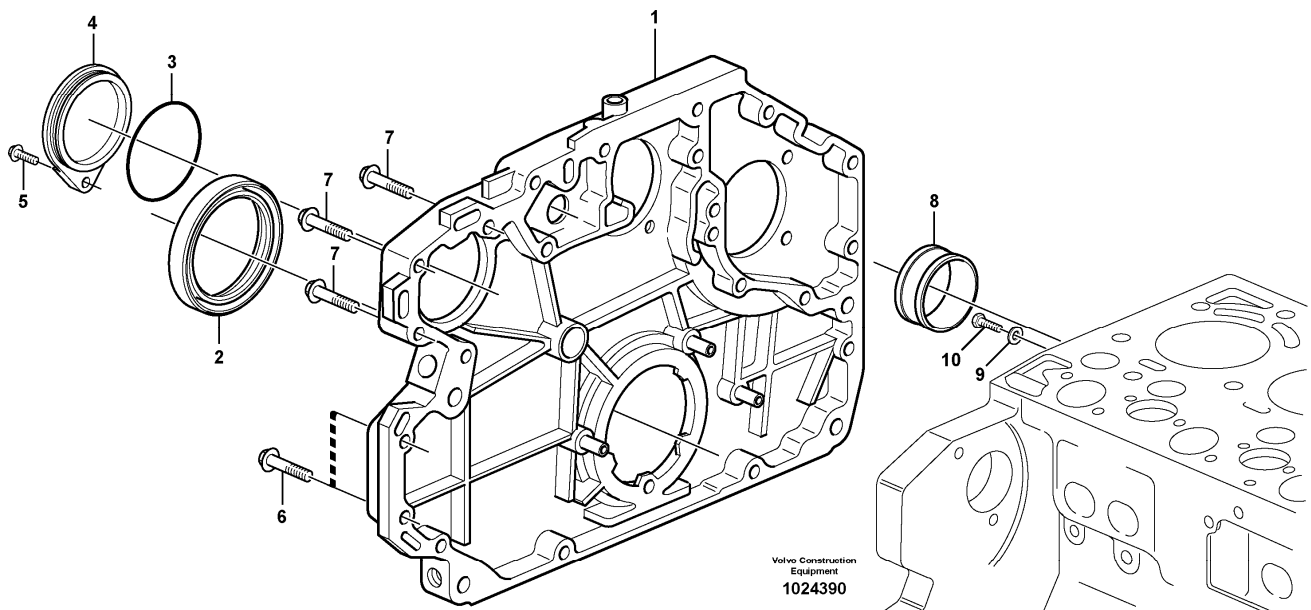

Date: 2014/2/8	Image id: 1024390	Catalogue: 20104	Model: L70F
Brand: Volvo	Serial: 24004-, 61801-, 71401-	Group/Section: 215/100	Title: Timing gear casing

Section option	Kit	Option description
VOE11411087		Engine D6ELBE3

Pos	Part	Q1	Q2	Q3	Q4	Q5	PS	Kit	Description	Option(s)	Remark
1	VOE20841195	1							Gear Housing		
2	VOE20929860	1							Crankshaft Seal		
3	VOE20405652	1							Sealing ring		
4	VOE20950063	1							Cover		
5	VOE20405672	1							Screw		
6	VOE20412324	12							Screw		
7	VOE20450801	3							Screw		
8	VOE20460092	1							Bushing		
9	VOE20460087	1							Washer		
10	VOE20460101	1							Screw