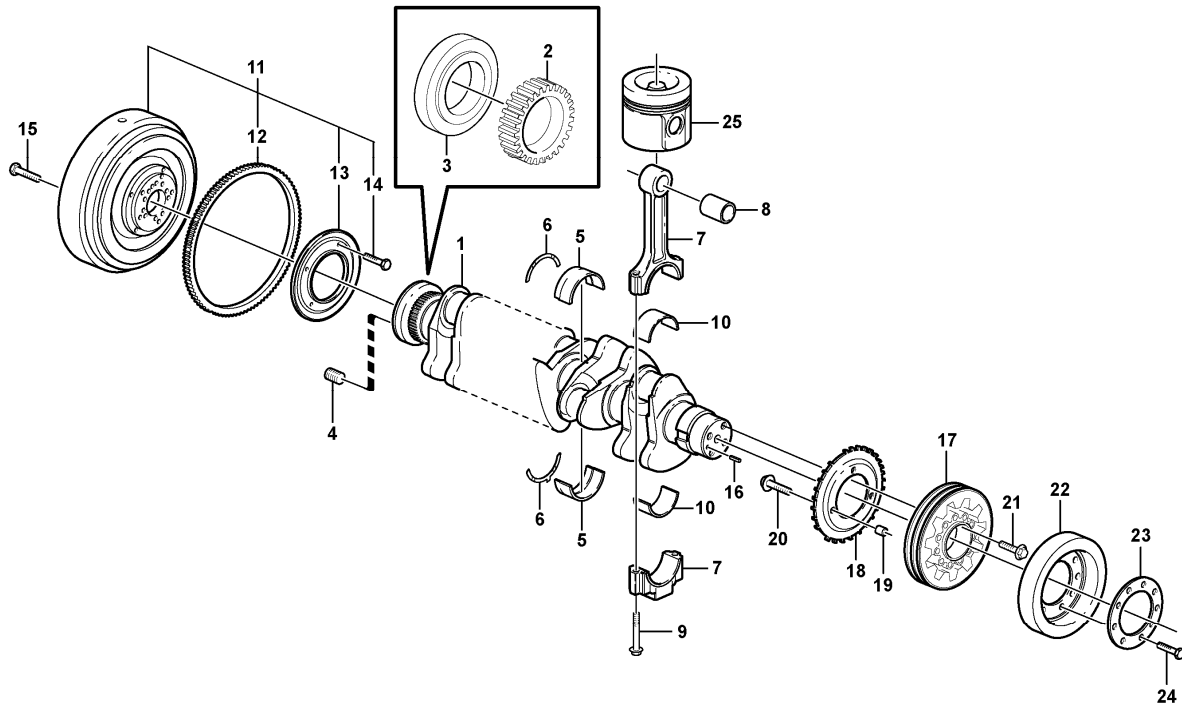

Date: 2014/2/8	Image id: 1024406	Catalogue: 20104	Model: L70F
Brand: Volvo	Serial: 24004-, 61801-, 71401-	Group/Section: 216/100	Title: Crankshaft and related parts

Volvo Construction
Equipment
1024406

Section option	Kit	Option description
VOE11411087		Engine D6ELBE3

Pos	Part	Q1	Q2	Q3	Q4	Q5	PS	Kit	Description	Option(s)	Remark
1	VOE20838068	1							Crankshaft		
2	VOE20838102	1							•Gear		
3	VOE20791429	1							•Flywheel companion flange		
4	VOE20459144	10							Insert		
5	VOE20850106	7							Main Bearing		STD 84,00 MM
5	VOE20850110	7							Main Bearing		U SZ 83,75 MM
6	VOE20850116	2							Thrust washer		STD 2,15 MM
6	VOE20850122	2							Thrust Washer		O SZ 2,35 MM
7	VOE20851091	6							Connecting rod		
8	VOE20799647	6							•Piston Bearing