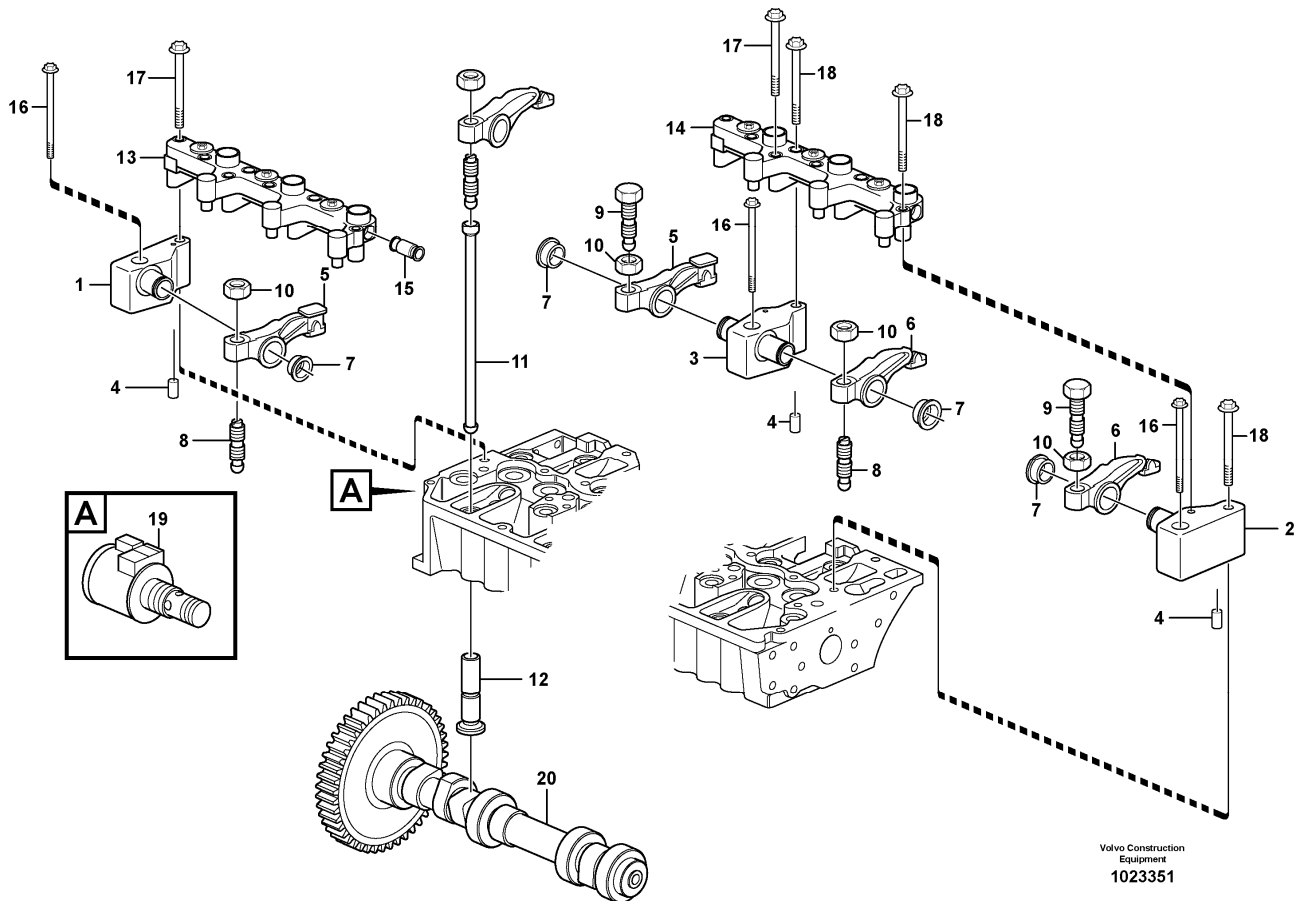

Date: 2014/2/8	Image id: 1023351	Catalogue: 20104	Model: L70F
Brand: Volvo	Serial: 24004-, 61801-, 71401-	Group/Section: 214/100	Title: Valve mechanism

Section option	Kit	Option description
VOE11411087		Engine D6ELBE3

Pos	Part	Q1	Q2	Q3	Q4	Q5	PS	Kit	Description	Option(s)	Remark
1	VOE20799056	1							Bracket		
2	VOE20799047	1							Bracket		
3	VOE20799053	5							Bracket		
4	VOE20790837	7							Pin		
5	VOE20792878	6							Rocker Arm		
6	VOE21448926	6							Rocker arm		(VOE20792876)
7	VOE20794115	12							Retaining ring		
8	VOE20913851	6							Adjusting Screw		
9	VOE20816389	6							Adjusting Screw		
10	VOE11700373	12							Nut		
11	VOE20460008	12							Push rod