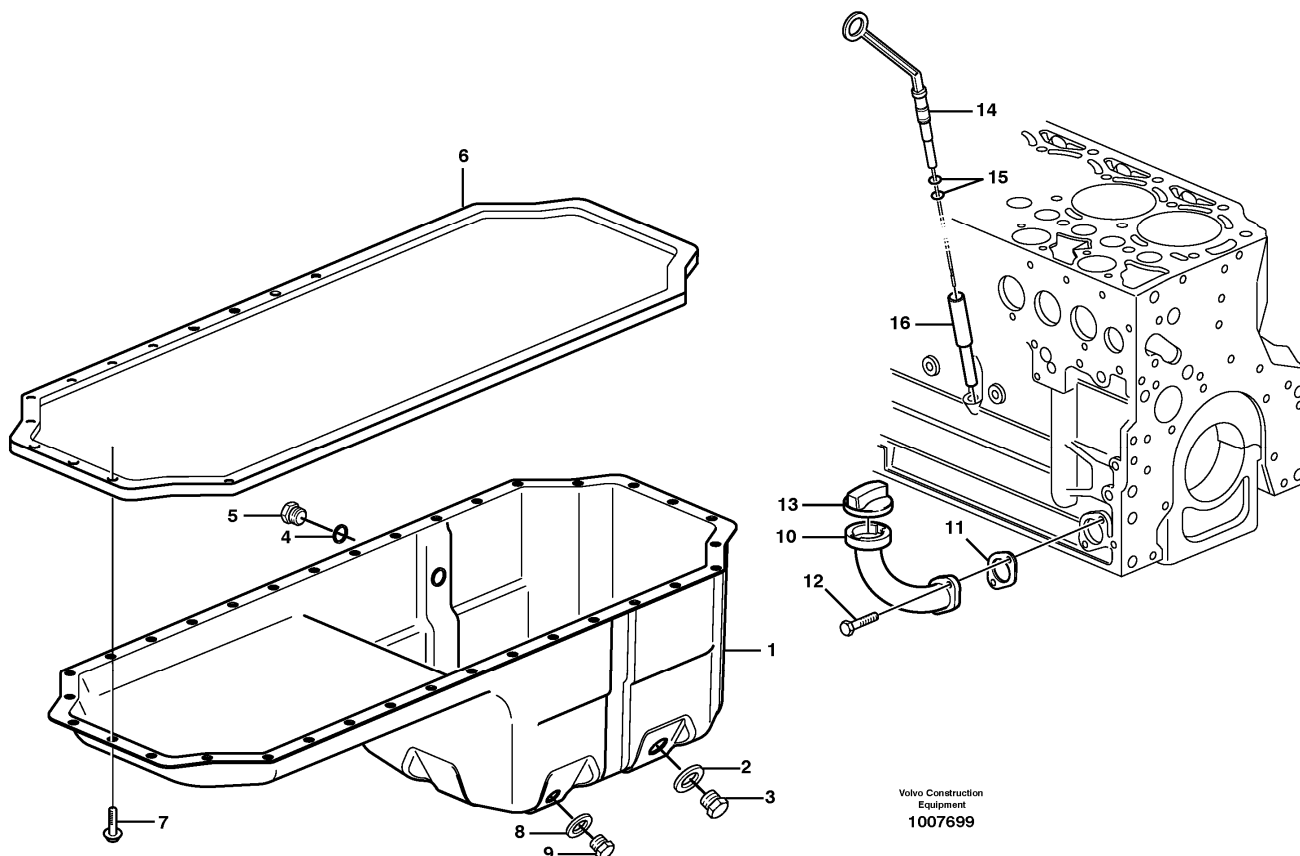

Date: 2014/2/7	Image id: 1007699	Catalogue: 20008	Model: L70E
Brand: Volvo	Serial: 21001-22957, 60001-61576, 71001-71337	Group/Section: 217/100	Title: Oil sump

Section option	Kit	Option description
VOE11172409		Engine VOLVO D6D LBE2

Pos	Part	Q1	Q2	Q3	Q4	Q5	PS	Kit	Description	Option(s)	Remark
1	VOE20839076	1							Oil Pan		(VOE21109768)
2	VOE20496256	1							•Gasket		
3	VOE20496257	1							•Plug		
4	VOE20460026	1							•Sealing ring		
5	VOE20460024	1							•Plug		
6	VOE20460022	1							Gasket		
7	VOE20405792	28							Screw		
8	VOE11700303	1							Seal		(VOE7011998)
9	VOE20405506	1							Plug		
10	VOE20977060	1							Tube		
11	VOE20405825	1							Gasket