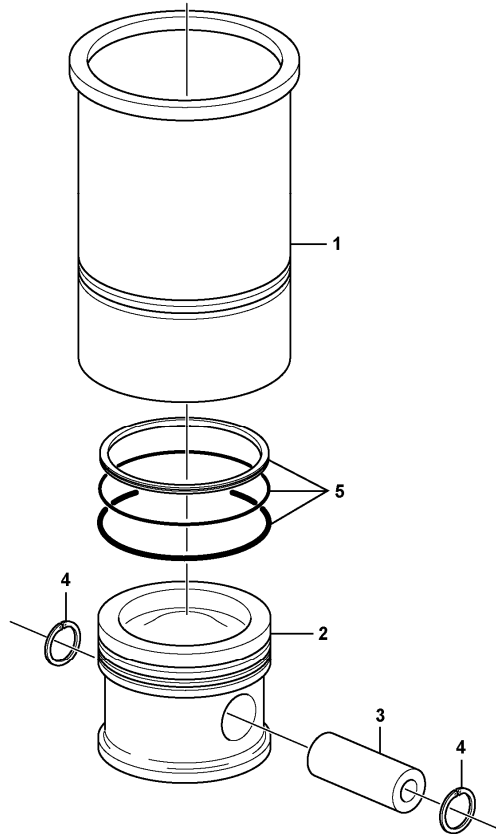

Date: 2014/2/7	Image id: 1024633	Catalogue: 20008	Model: L70E
Brand: Volvo	Serial: 21001-22957, 60001-61576, 71001-71337	Group/Section: 213/100	Title: Cylinder liner and piston

Volvo Construction
Equipment
1024633

Section option	Kit	Option description
VOE11172409		Engine VOLVO D6D LBE2

Pos	Part	Q1	Q2	Q3	Q4	Q5	PS	Kit	Description	Option(s)	Remark
1	VOE20854651	6							Cyl Liner Kit		ENG - 01060666
1	VOE20854654	6							Cyl Liner Kit		ENG 01060667 -
2		6					NS		•Piston		
3	VOE20460009	6							••Gudgeon pin		
4	VOE21159226	12							••Retaining ring		(VOE20460010)
5	VOE20460011	6							••Piston ring kit