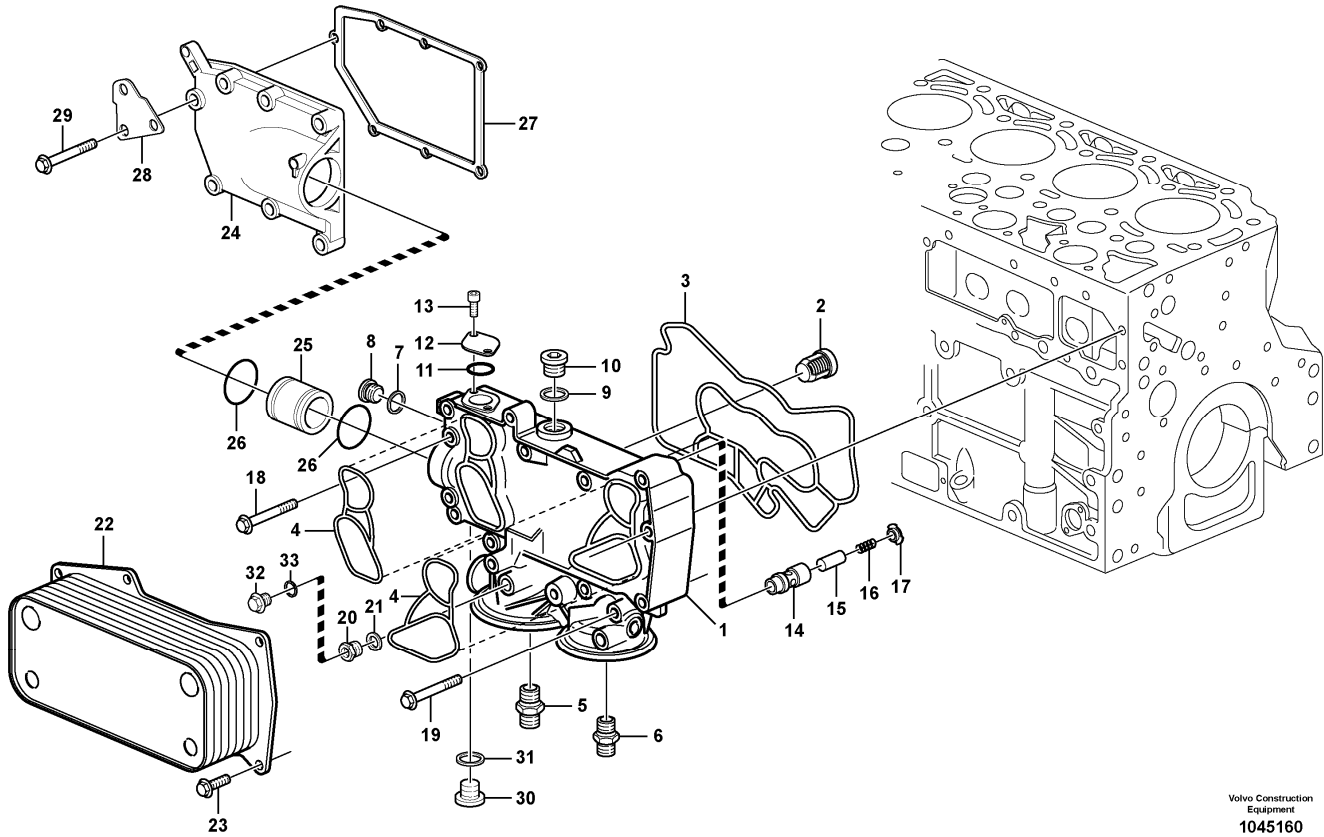

Date: 2014/2/8	Image id: 1045160	Catalogue: 20008	Model: L70E OR
Brand: Volvo	Serial: 72101-	Group/Section: 223/100	Title: Oil cooler

Volvo Construction
Equipment
1045160

Section option	Kit	Option description
VOE11172409		Engine VOLVO D6D LBE2

Pos	Part	Q1	Q2	Q3	Q4	Q5	PS	Kit	Description	Option(s)	Remark
1	VOE21099784	1							Oil cooler		
2	VOE20459204	1							•Valve		
3	VOE20459203	1							•Gasket		
4	VOE20459202	2							•Gasket		
5	VOE20459201	1							•Nipple		
6	VOE20459200	1							•Nipple		
7	VOE13947622	1							•Plane gasket		
8	VOE20502245	1							•Screw plug		
9	VOE13947628	1							•Plane gasket		
10	VOE20459195	1							•Plug		
10	VOE20496519	1							Nipple		
11	VOE20405599	1							•Sealing ring