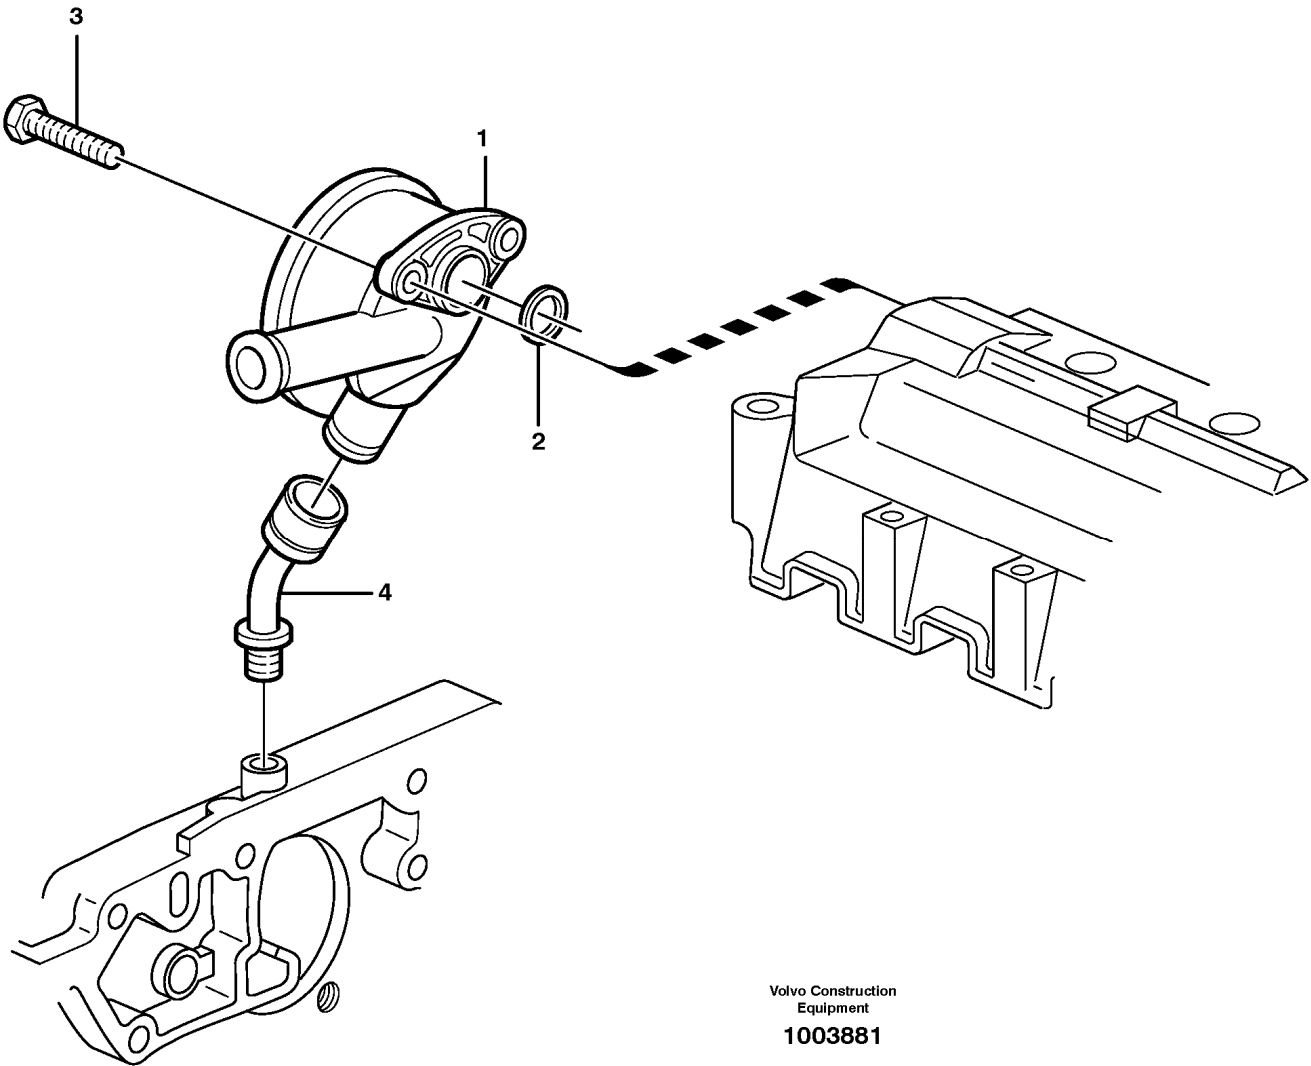

Date: 2014/2/8	Image id: 1003881	Catalogue: 20008	Model: L70E OR
Brand: Volvo	Serial: 72101-	Group/Section: 212/150	Title: Crankcase ventilation

Section option	Kit	Option description
VOE11172409		Engine VOLVO D6D LBE2

Pos	Part	Q1	Q2	Q3	Q4	Q5	PS	Kit	Description	Option(s)	Remark
1	VOE20405626	1							Regulator		
2	VOE20405627	1							Gasket		
3	VOE20450728	2							Bolt		
4	VOE20405938	1							Connector