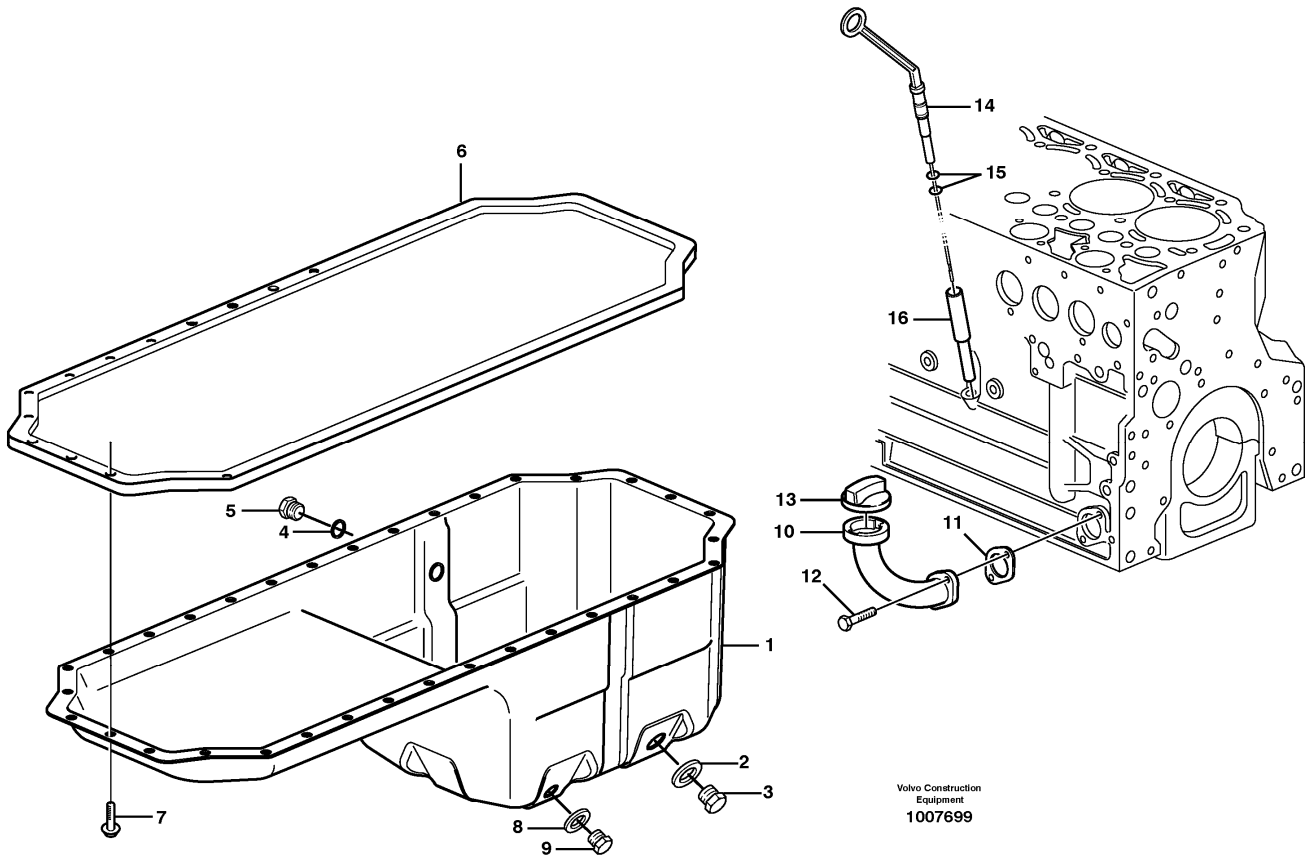

Date: 2014/2/8	Image id: 1007699	Catalogue: 20008	Model: L70E OR
Brand: Volvo	Serial: 72101-	Group/Section: 217/100	Title: Oil sump

Section option	Kit	Option description
VOE11172409		Engine VOLVO D6D LBE2

Pos	Part	Q1	Q2	Q3	Q4	Q5	PS	Kit	Description	Option(s)	Remark
1	VOE20839076	1							Oil Pan		(VOE21109768)
2	VOE20496256	1							•Gasket		
3	VOE20496257	1							•Plug		
4	VOE20460026	1							•Sealing ring		
5	VOE20460024	1							•Plug		
6	VOE20460022	1							Gasket		
7	VOE20405792	28							Screw		
8	VOE11700303	1							Seal		(VOE7011998)
9	VOE20405506	1							Plug		
10	VOE20977060	1							Tube		
11	VOE20405825	1							Gasket		
12	VOE20405885	2							Screw		
13	VOE20405835	1							Cap