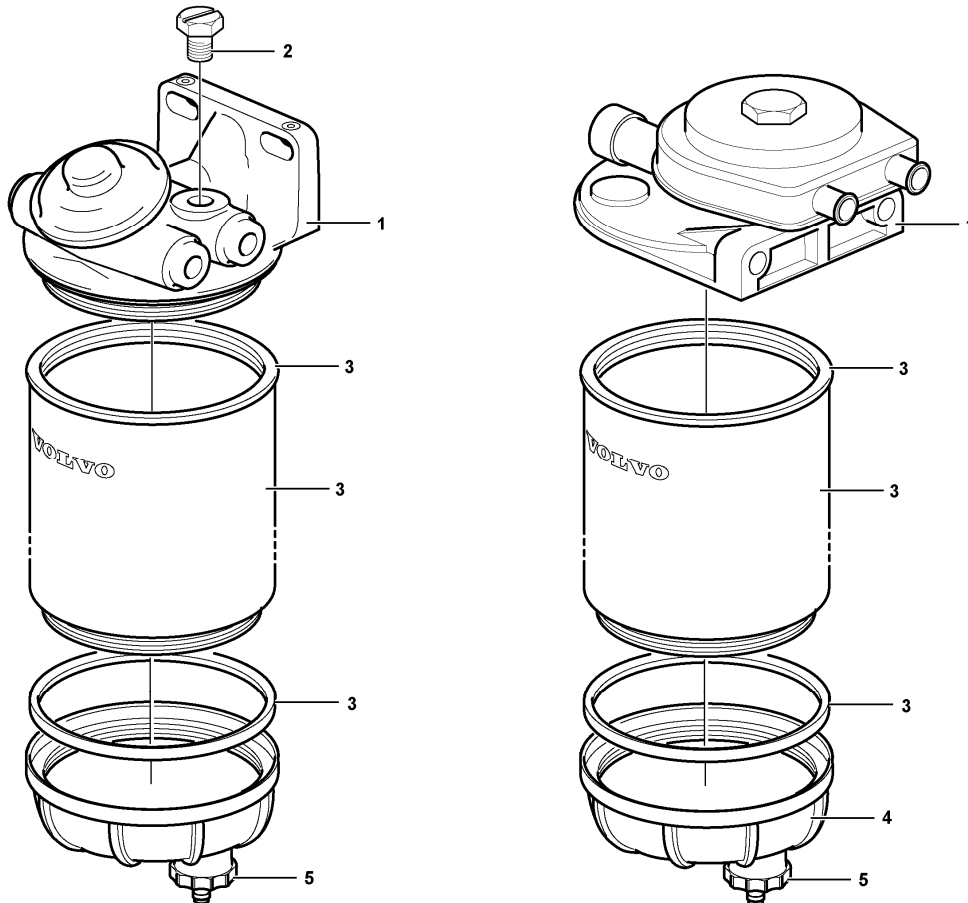

**Thank you so much for reading**

Date: <b>2014/2/8</b>	Image id: <b>1036055</b>	Catalogue: <b>20008</b>	Model: <b>L70E OR</b>
Brand: <b>Volvo</b>	Serial: <b>72101-</b>	Group/Section: <b>233/150</b>	Title: <b>Water separator</b>