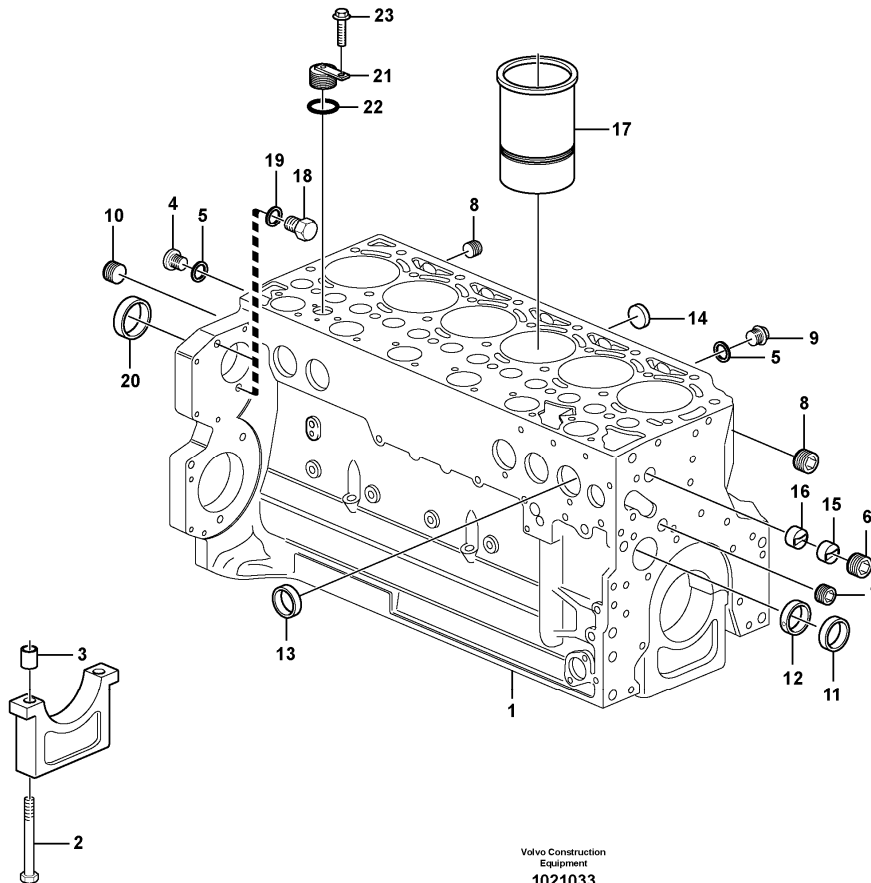

Date: 2014/2/8	Image id: 1021033	Catalogue: 20008	Model: L70E OR
Brand: Volvo	Serial: 72101-	Group/Section: 212/100	Title: Cylinder block

Section option	Kit	Option description
VOE11172409		Engine VOLVO D6D LBE2

Pos	Part	Q1	Q2	Q3	Q4	Q5	PS	Kit	Description	Option(s)	Remark
1	VOE20533309	1					SS		Cylinder Block		ENG - 01060658
1	VOE20785815	1					SS		Cylinder Block		ENG 01060659 - 01099383
1	VOE21009708	1							Crankcase		ENG 01099384 -
2	VOE20460006	14							•Screw		ENG - 01099383
3	VOE20460001	14							•Bushing		ENG - 01099383
4	VOE945065	1							•Plug		
5	VOE13969011	3							•Gasket		
6	VOE20405717	1							•Plug		
7	VOE20405719	1							•Plug		ENG - 01099383
8	VOE20508600	2							•Plug		
9	VOE20405716	2							•Plug