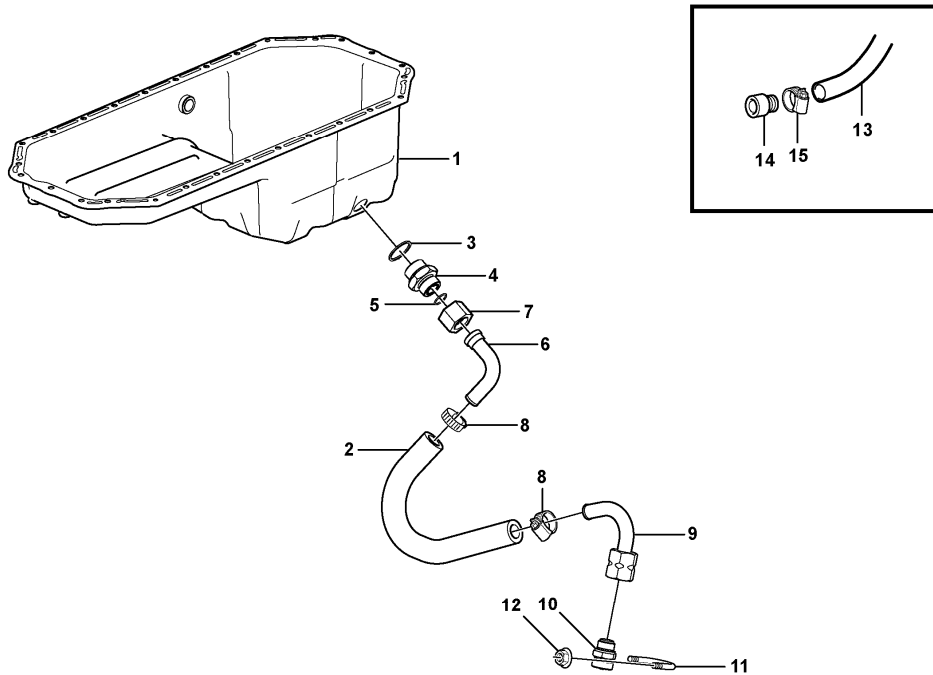

Date: 2014/2/8	Image id: 1019351	Catalogue: 20008	Model: L70E OR
Brand: Volvo	Serial: 72101-	Group/Section: 217/150	Title: Drain line, oil sump STD, OPEN ROPS

Volvo Construction
Equipment
1019351

Section option	Kit	Option description
VOE33162		Wheel Loader L70E

Pos	Part	Q1	Q2	Q3	Q4	Q5	PS	Kit	Description	Option(s)	Remark
1		1							Oil Pan		See ref 217/100
2	VOE990769	REQ					SE		Hose		L = 430 MM
3	VOE13947630	1							Gasket		
4	VOE11163064	1							Nipple		
5	VOE990740	1							O-ring		
6	VOE11410190	1							Drain tube		
7	VOE13933877	1							Fitting nut		
8	VOE943473	2							Hose clamp		
9	VOE11173508	1							Drain tube		
10	VOE11054692	1							Valve		
11	VOE11130269	1							Clamp		
12	VOE948645	2							Flange lock nut