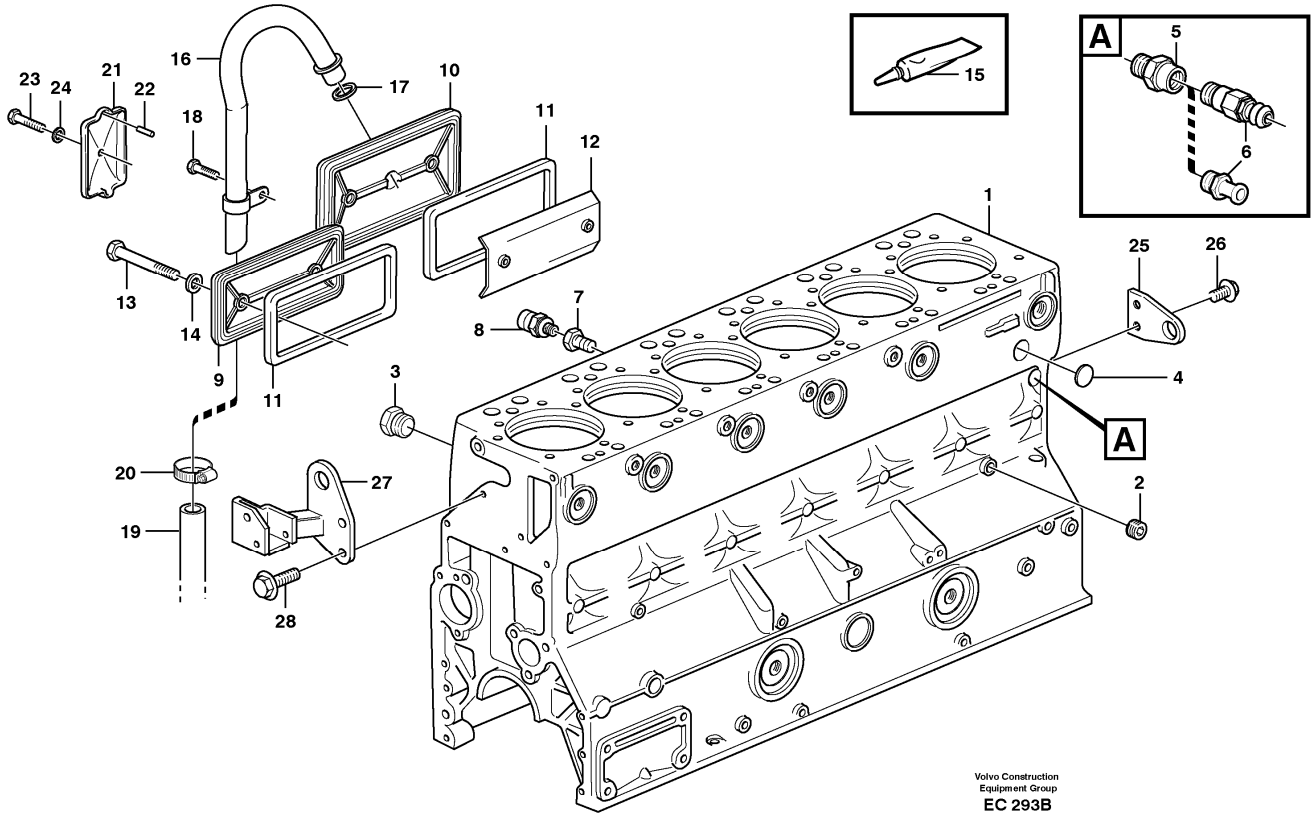

Date: <b>2014/1/28</b>	Image id: <b>EC293B</b>	Catalogue: <b>97810</b>	Model: <b>L70D OR</b>
Brand: <b>Volvo</b>	Serial: <b>37001-37080</b>	Group/Section: <b>212/100</b>	Title: <b>Cylinder block</b>

Pos	Part	Q1	Q2	Q3	Q4	Q5	PS	Kit	Description	Option(s)	Remark
1	VOE420990	1							Cylinder block		See ref 212/150
2	VOE968060	1							Plug		
3	VOE479979	4							Plug		
4	VOE420589	1							Expansion plug		
5	VOE479954	1							Nipple		
6	VOE13947893	1							Crane		
	VOE192555	1							Nipple	VOE80408	
7	VOE11030986	1							Nipple		
8	VOE11039575	1							Pressure sensor		SE202
8	VOE11039249	1							Pressure monitor	VOE33160	SE16
9	VOE420120	1							Inspection lid		
10	VOE420121	1							Hatch		
11	VOE421121	2							Gasket		
12	VOE3978045	1							Splash plate		(VOE471858)
13	VOE471855	4							Screw		
14	VOE471856	4							Sealing ring		
15	VOE1161277	REQ							Sealant		20 GRAM