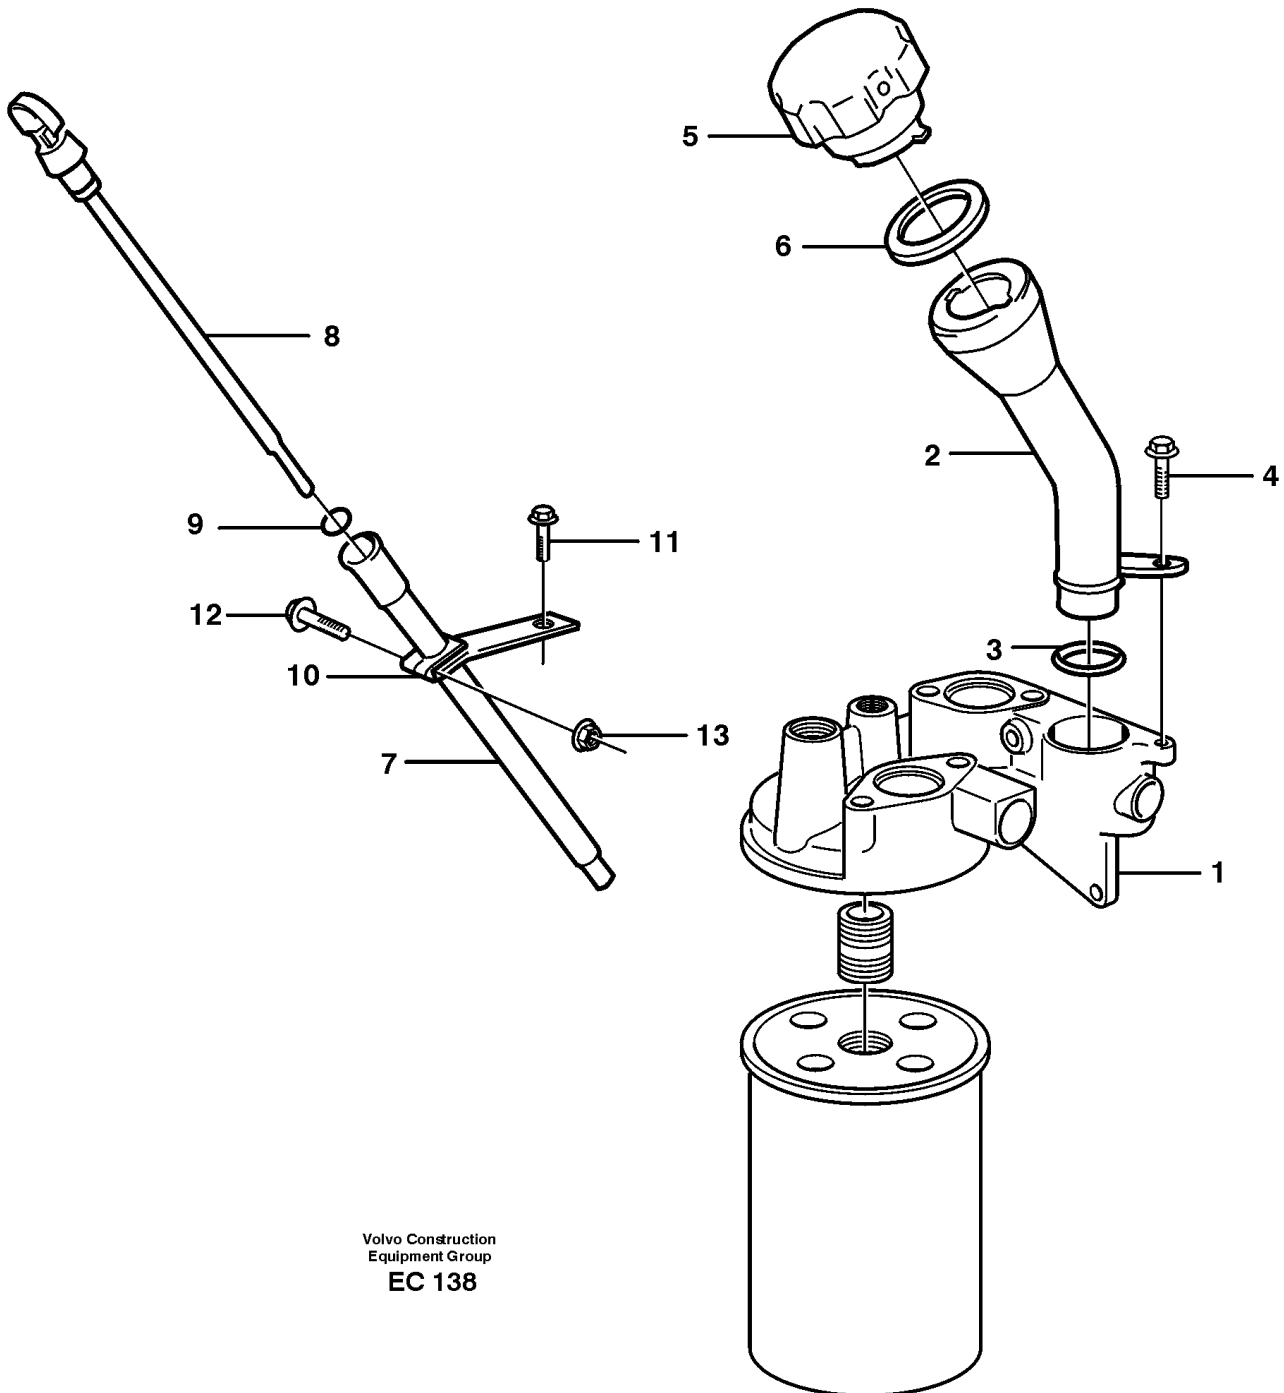

Date: 2014/1/28	Image id: EC138	Catalogue: 97810	Model: L70D OR
Brand: Volvo	Serial: 37001-37080	Group/Section: 217/150	Title: Oil filler and dipstick

Pos	Part	Q1	Q2	Q3	Q4	Q5	PS	Kit	Description	Option(s)	Remark
1		1							Oil filter housing		See ref 222/100