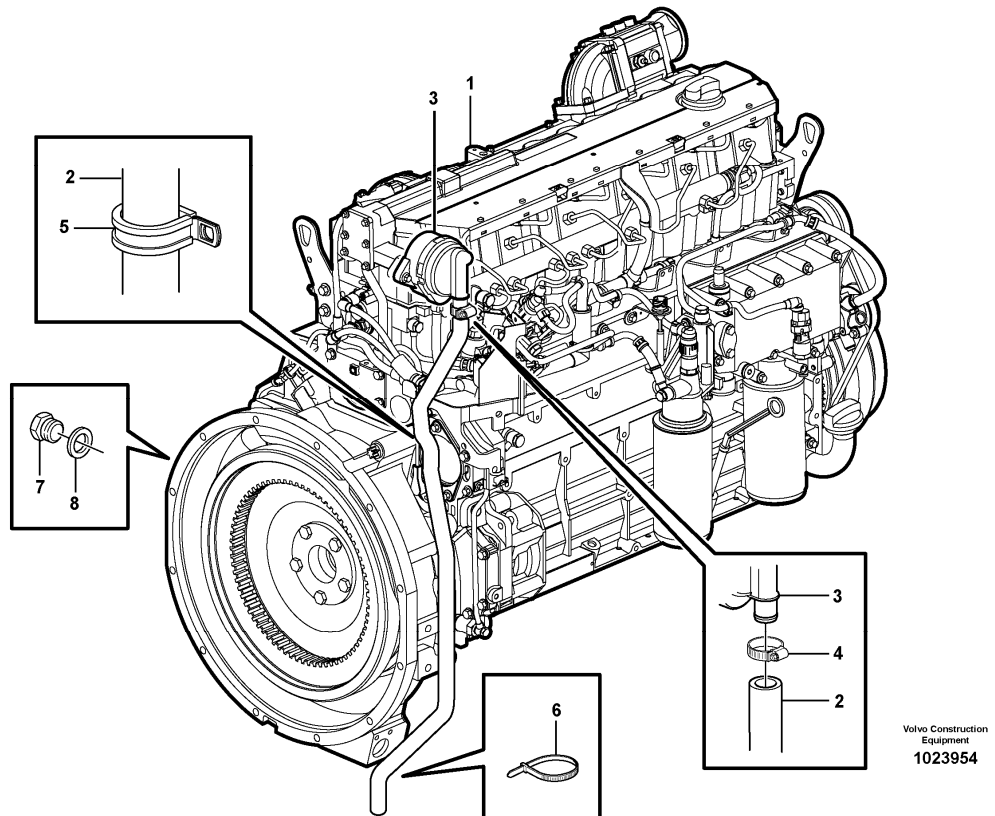

Date: 2014/1/26	Image id: 1023954	Catalogue: 20103	Model: L60F
Brand: Volvo	Serial: 4004-, 61401-, 70601-	Group/Section: 212/200	Title: Crankcase ventilation

Section option	Kit	Option description
VOE33761		Wheel Loader L60F

Pos	Part	Q1	Q2	Q3	Q4	Q5	PS	Kit	Description	Option(s)	Remark
1		1							Motor		See ref 210/100
2	VOE11445236	1							Hose		
3		1							Crankcase ventilation		See ref 212/150
4	VOE13943474	1							Hose clamp		
5	VOE13949997	1							Clamp		
6	VOE4881440	1							Cable tie		
7	VOE11173944	6							Plug		
8	VOE13947282	6							Gasket