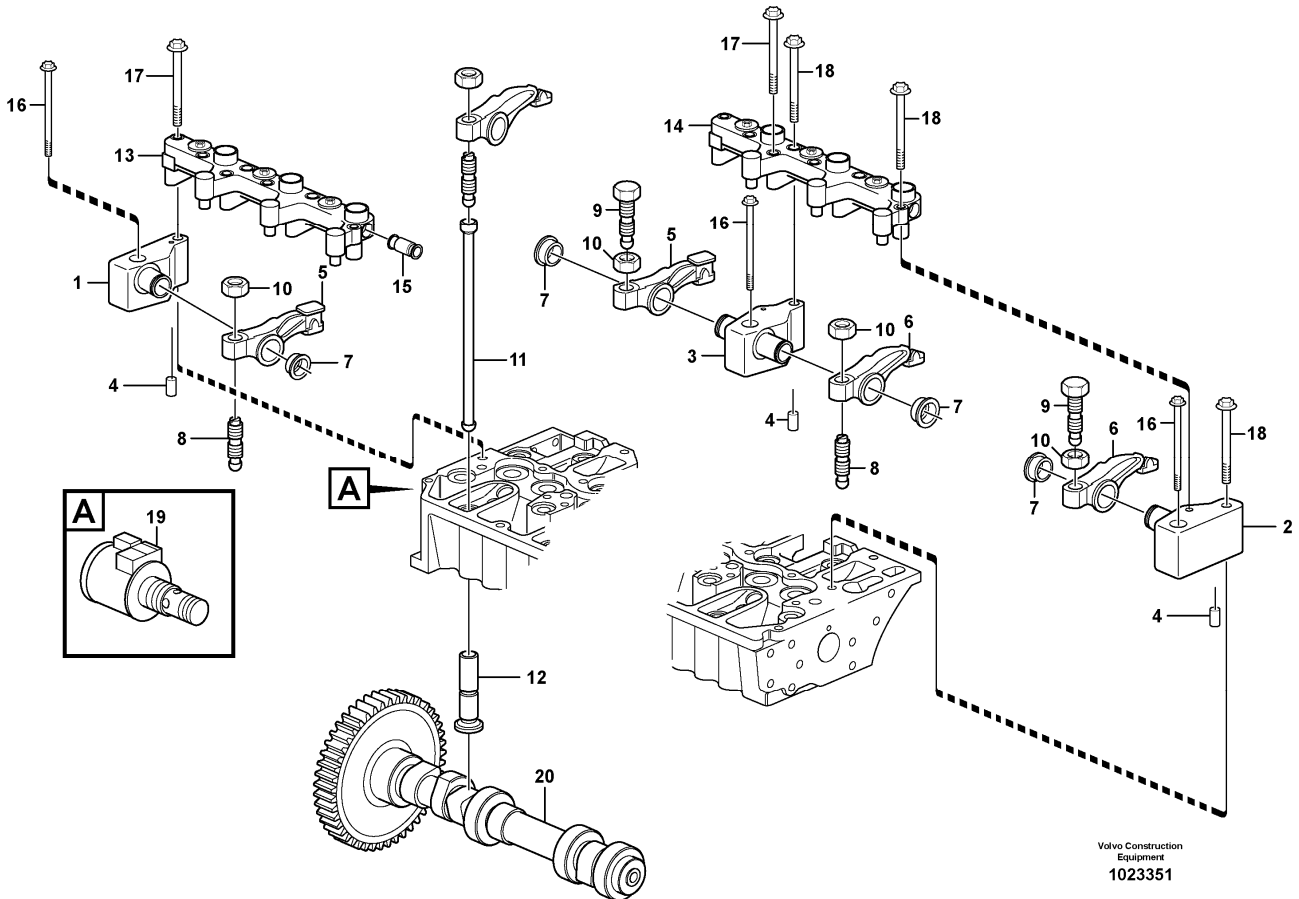

Date: 2014/1/26	Image id: 1023351	Catalogue: 20103	Model: L60F
Brand: Volvo	Serial: 4004-, 61401-, 70601-	Group/Section: 214/100	Title: Valve mechanism

Section option	Kit	Option description
VOE11411086		Engine D6ELCE3

Pos	Part	Q1	Q2	Q3	Q4	Q5	PS	Kit	Description	Option(s)	Remark
1	VOE20799056	1							Bracket		
2	VOE20799047	1							Bracket		
3	VOE20799053	5							Bracket		
4	VOE20790837	7							Pin		
5	VOE20792878	6							Rocker Arm		
6	VOE21448926	6							Rocker arm		(VOE20792876)
7	VOE20794115	12							Retaining ring		
8	VOE20913851	6							Adjusting Screw		
9	VOE20816389	6							Adjusting Screw		
10	VOE11700373	12							Nut		
11	VOE20460008	12							Push rod