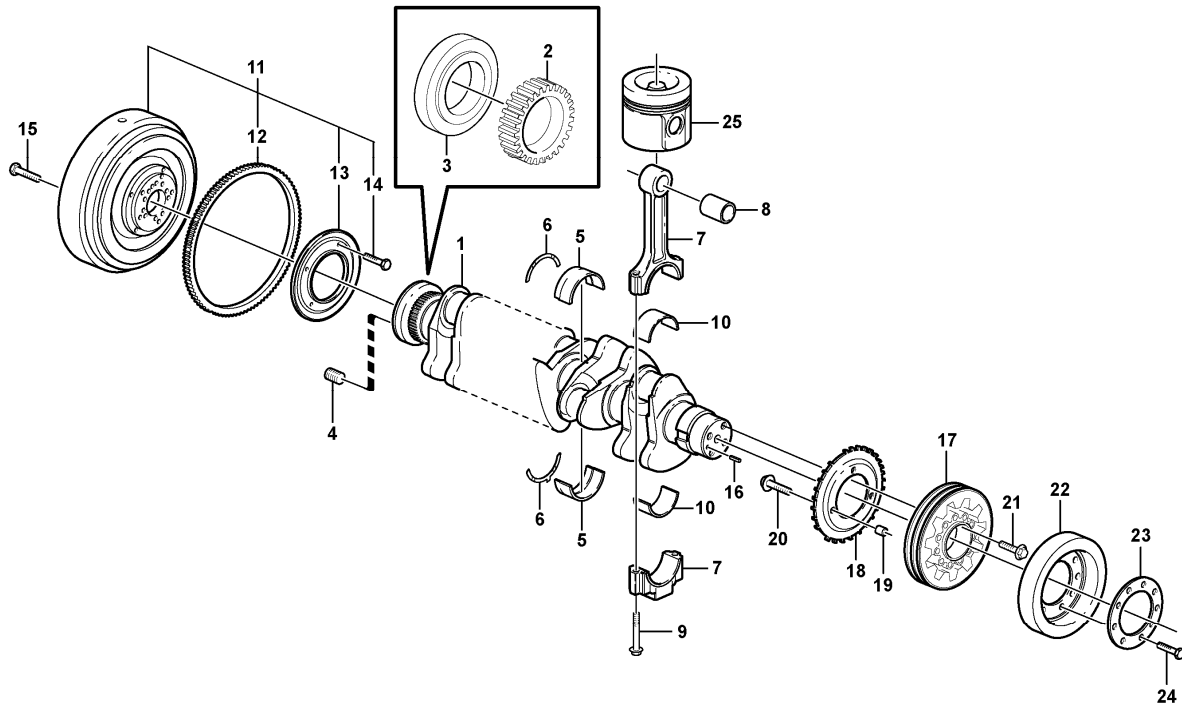

Date: 2014/1/26	Image id: 1024406	Catalogue: 20103	Model: L60F
Brand: Volvo	Serial: 4004-, 61401-, 70601-	Group/Section: 216/100	Title: Crankshaft and related parts

Volvo Construction
Equipment
1024406

Section option	Kit	Option description
VOE11411086		Engine D6ELCE3

Pos	Part	Q1	Q2	Q3	Q4	Q5	PS	Kit	Description	Option(s)	Remark
1	VOE20838068	1							Crankshaft		
2	VOE20838102	1							•Gear		
3	VOE20791429	1							•Flywheel companion flange		
4	VOE20459144	10							Insert		
5	VOE20850106	7							Main Bearing		STD 84,00 MM
5	VOE20850110	7							Main Bearing		U SZ 83,75 MM
6	VOE20850116	2							Thrust washer		STD 2,15 MM
6	VOE20850122	2							Thrust Washer		O SZ 2,35 MM
7	VOE20851091	6							Connecting rod		
8	VOE20799647	6							•Piston Bearing