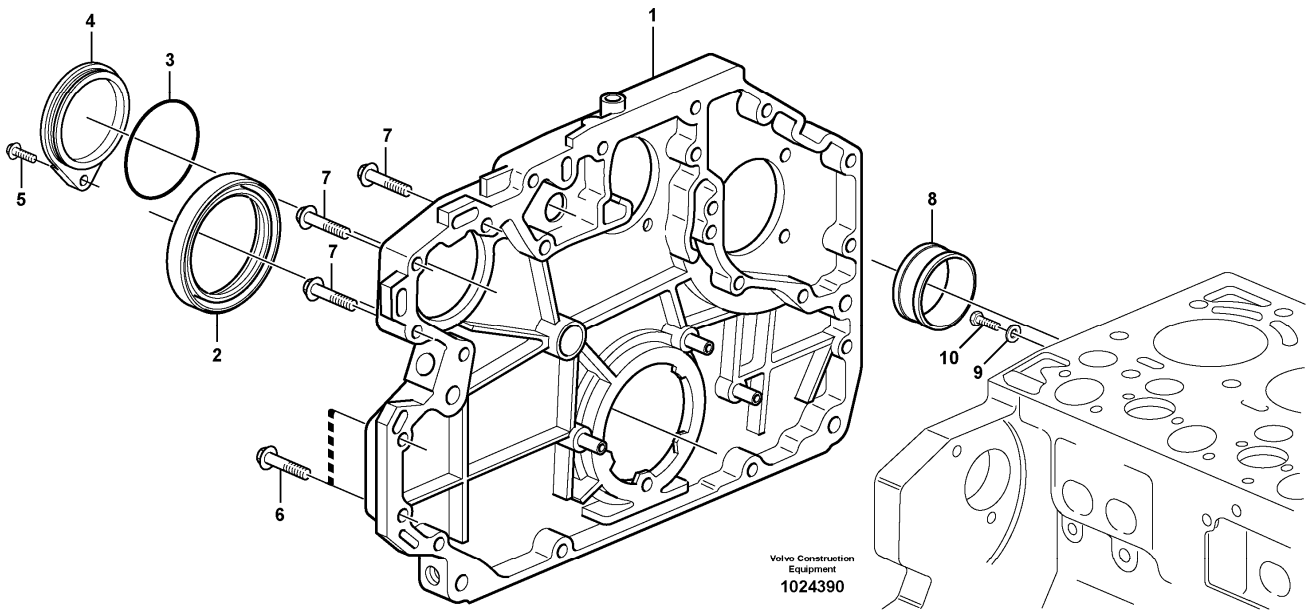

Date: 2014/1/26	Image id: 1024390	Catalogue: 20103	Model: L60F
Brand: Volvo	Serial: 4004-, 61401-, 70601-	Group/Section: 215/100	Title: Timing gear casing

Section option	Kit	Option description
VOE11411086		Engine D6ELCE3

Pos	Part	Q1	Q2	Q3	Q4	Q5	PS	Kit	Description	Option(s)	Remark
1	VOE20841195	1							Gear Housing		
2	VOE20929860	1							Crankshaft Seal		
3	VOE20405652	1							Sealing ring		
4	VOE20950063	1							Cover		
5	VOE20405672	1							Screw		
6	VOE20412324	12							Screw		
7	VOE20450801	3							Screw		
8	VOE20460092	1							Bushing		
9	VOE20460087	1							Washer		
10	VOE20460101	1							Screw