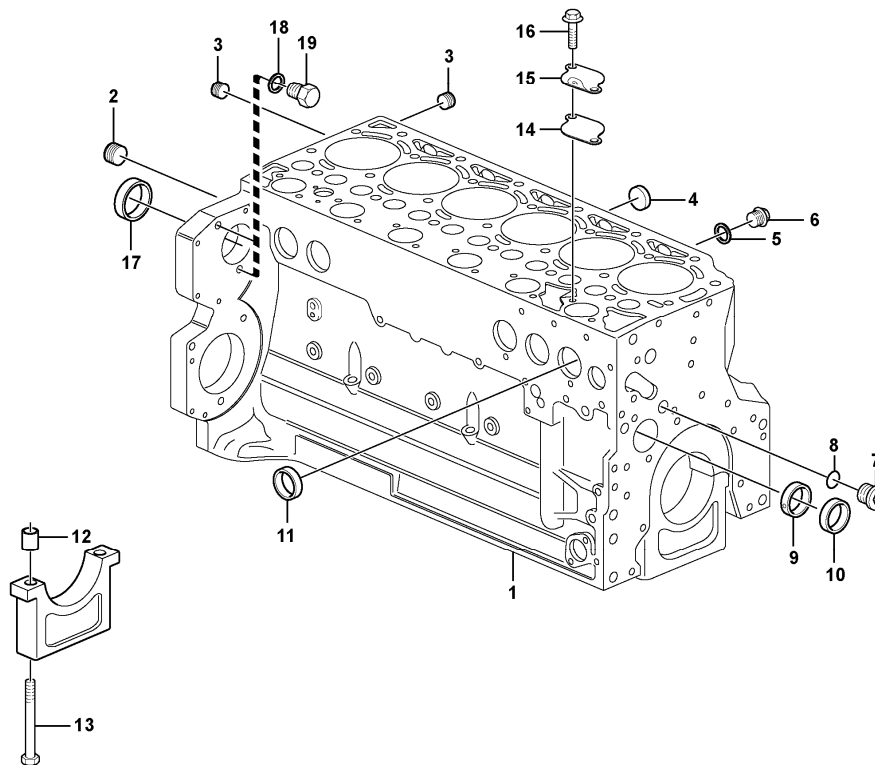

Date: 2014/1/26	Image id: 1056312	Catalogue: 20103	Model: L60F
Brand: Volvo	Serial: 4004-, 61401-, 70601-	Group/Section: 212/100	Title: Cylinder block

Volvo Construction
Equipment
1056312

Section option	Kit	Option description
VOE11411086		Engine D6ELCE3

Pos	Part	Q1	Q2	Q3	Q4	Q5	PS	Kit	Description	Option(s)	Remark
1	VOE21077566	1							Crankcase		
2	VOE20785813	1							•Plug		
3	VOE20508600	2							•Plug		
4	VOE20412745	5							•Core plug		
5	VOE13969011	2							•Gasket		
6	VOE20405716	2							•Plug		
7	VOE20998904	1							•Plug		
8	VOE20998903	1							•Sealing ring		
9	VOE20459998	1							•Camshaft bushing		
10	VOE20459999	6							•Camshaft bushing		
11	VOE20405721	9							•Core plug