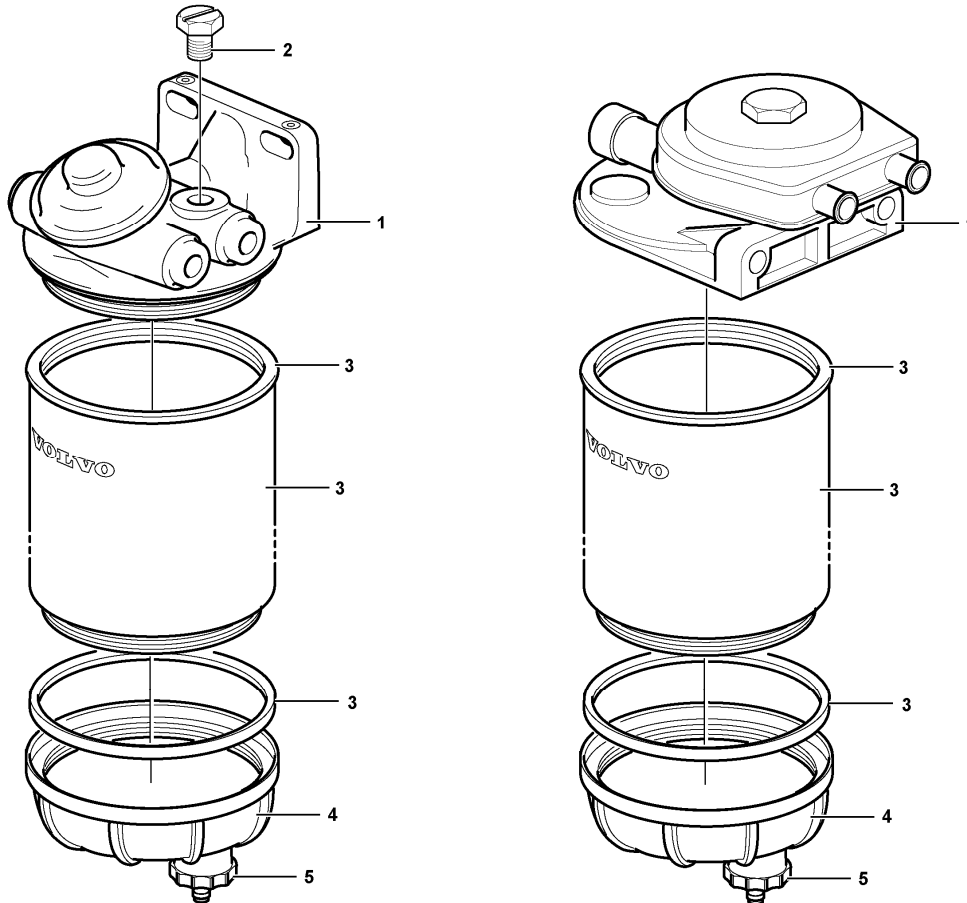

Date: 2014/1/24	Image id: 1023156	Catalogue: 20009	Model: L60E OR
Brand: Volvo	Serial: 1004-99999	Group/Section: 233/150	Title: Water separator

Volvo Construction
Equipment
1023156

Section option	Kit	Option description
VOE83077		Fuel filter, extra with water trap and heating

Q1-Q5	Option	Option description	
Q1 11110670 STD			
Q2 11110501 83077			

Pos	Part	Q1	Q2	Q3	Q4	Q5	PS	Kit	Description	Option(s)	Remark
1	VOE11110670	1							Water separator		
1	VOE11110501		1						Water separator		
2		1					NS		Plug		
3	VOE11110668	1	1						•Filter		
4	VOE3943382		1						•Bowl		(VOE3836024)
	VOE11704242		2				OP		••Sealing