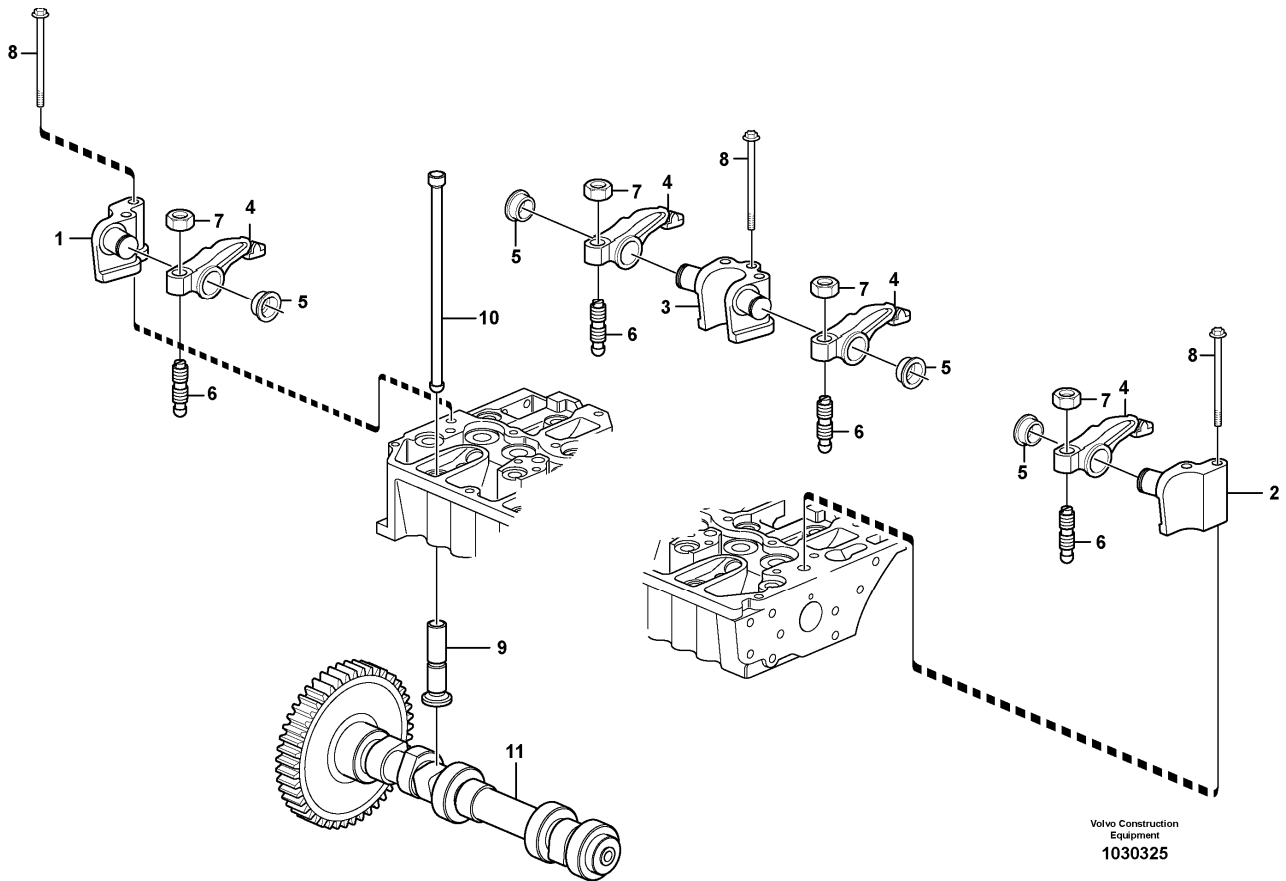

Date: 2013/11/6	Image id: 1030325	Catalogue: 20257	Model: L50F
Brand: Volvo	Serial: 320011-399999, 420011-499999, 1970004-1970438	Group/Section: 214/100	Title: Valve mechanism

Section option	Kit	Option description
VOE11308146		Engine D5DCBE3

Pos	Part	Q1	Q2	Q3	Q4	Q5	PS	Kit	Description	Option(s)	Remark
1	VOE20805520	1							Rkr Arm Shaft		
2	VOE20805512	1							Rkr Arm Shaft		
3	VOE20805516	3							Rkr Arm Shaft		
4	VOE21448926	8							Rocker arm		(VOE20792876)
5	VOE20794115	8							Retaining ring		
6	VOE20913851	8							Adjusting Screw		
7	VOE11700373	8							Nut		
8	VOE20405723	10							Screw		
9	VOE11700366	8							Tappet		
10	VOE20405534	8							Push rod		
11	VOE21271243	1							Camshaft