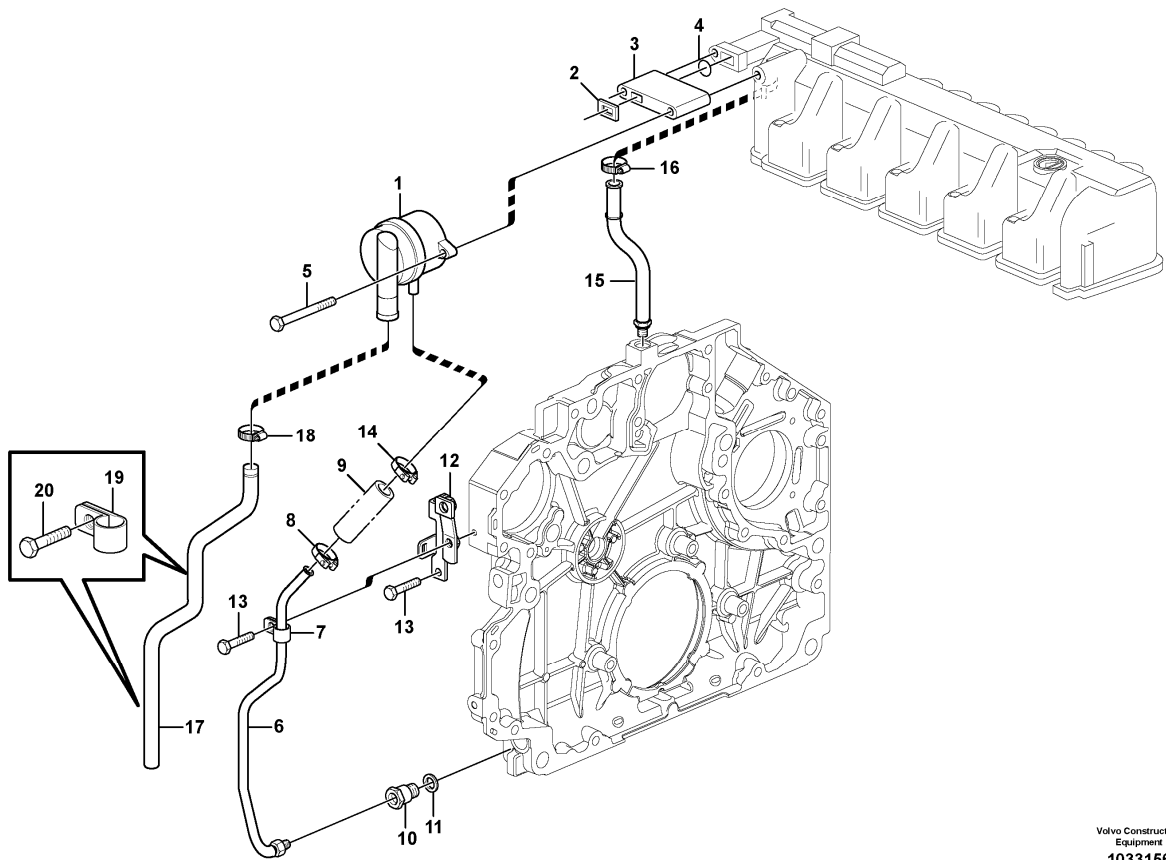

Date: 2013/11/6	Image id: 1033156	Catalogue: 20257	Model: L50F
Brand: Volvo	Serial: 320011-399999, 420011-499999, 1970004-1970438	Group/Section: 212/150	Title: Crankcase ventilation

Section option	Kit	Option description
VOE11308146		Engine D5DCBE3

Pos	Part	Q1	Q2	Q3	Q4	Q5	PS	Kit	Description	Option(s)	Remark
1	VOE20930510	1							Pressure regulator		
2	VOE21038626	1							•Gasket		
3	VOE21248205	1							Adapter		
4	VOE21155195	1							Sealing		
5	VOE20792140	2							Hexagon screw		
6	VOE21155219	1							Return line		
7	VOE20798831	1							•Clamp		
8	VOE20405568	2							•Clip		
9	VOE20821091	1					NS		•Rubber hose		
10	VOE20841133	1							Dtt Regulator