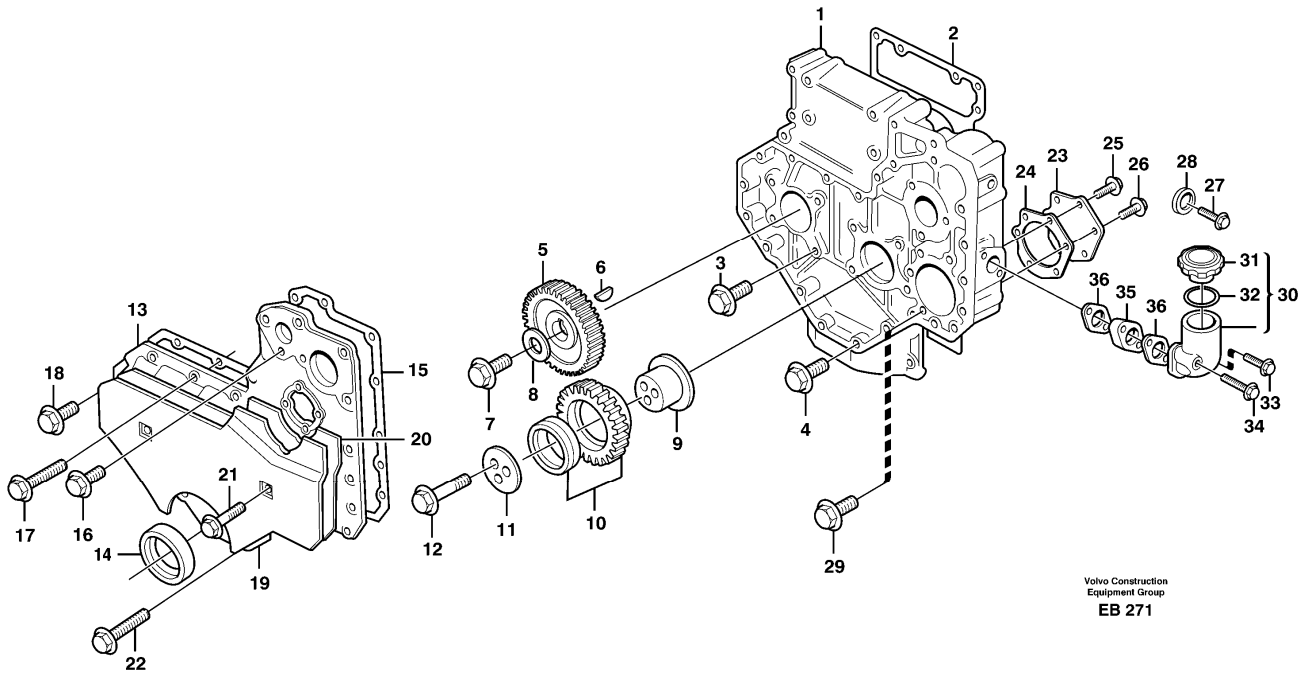

Date: 2014/1/24	Image id: EB271	Catalogue: 97809	Model: L50D
Brand: Volvo	Serial: 13002-14059, 36001-36002, 70101-70372	Group/Section: 215/100	Title: Timing gear casing and gears

Pos	Part	Q1	Q2	Q3	Q4	Q5	PS	Kit	Description	Option(s)	Remark
1	VOE15017034	1							Timing gear casing		(VOE11703885)
2	VOE11711203	1							Gasket		(VOE11997879)
3	VOE13946173	8							Screw		M8 X 20
4	VOE13945444	4							Screw		M8 X 25
5	VOE11700783	1							Gear		
6	VOE483448	1							Key		
7	VOE11701555	1							Screw		
8	VOE11997885	1							Washer		
9	VOE6642825	1					SS		Hub		
10	VOE11997886	1							Gear		
11	VOE11701556	1					SS		Plate		
12	VOE13965187	3							Screw		M10 X 60
13	VOE11707751	1					SS		Cover		(VOE11703887)
14	VOE6212928	1							•Sealing ring		
15	VOE11988377	1							Gasket		(VOE11703888)
16	VOE13965181	6							Screw		M8 X 70
17	VOE13945444	1							Screw		M8 X 25
18	VOE946671	6							Flange screw		M8 X 30