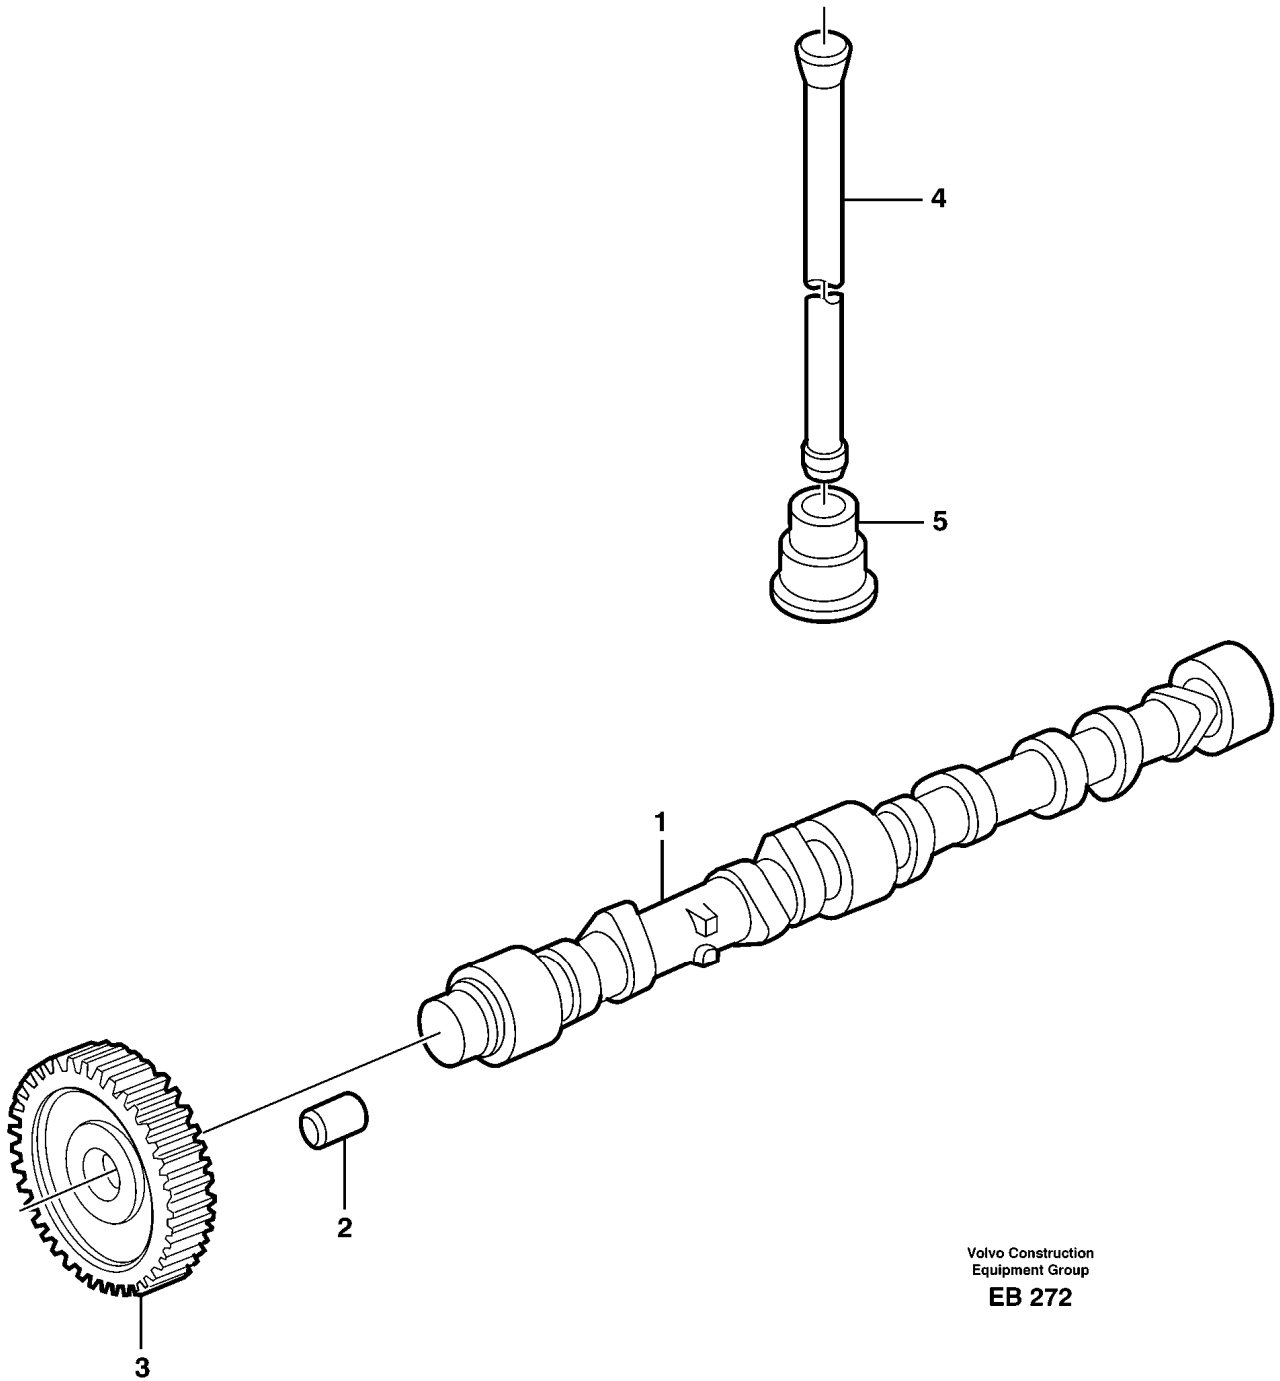

Date: 2014/1/24	Image id: EB272	Catalogue: 97809	Model: L50D
Brand: Volvo	Serial: 13002-14059, 36001-36002, 70101-70372	Group/Section: 215/150	Title: Camshaft

Pos	Part	Q1	Q2	Q3	Q4	Q5	PS	Kit	Description	Option(s)	Remark
1	VOE11703886	1							Camshaft