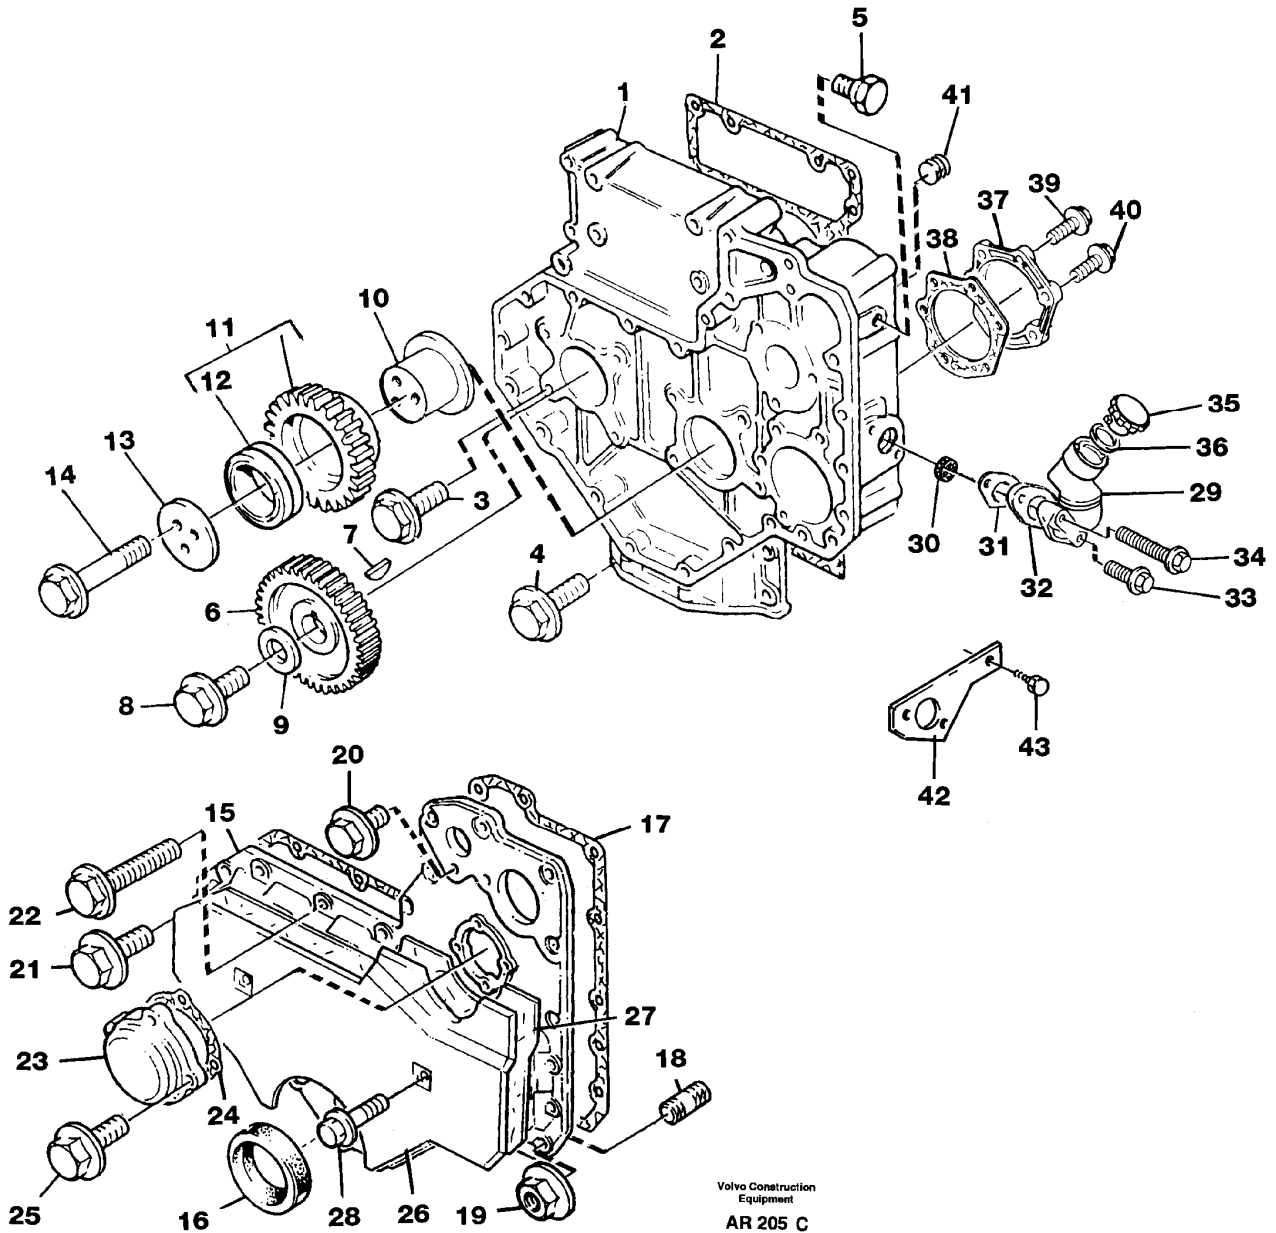

Date: <b>2014/1/23</b>	Image id: <b>AR417</b>	Catalogue: <b>97789</b>	Model: <b>L50C</b>
Brand: <b>Volvo</b>	Serial: <b>10967-13000</b>	Group/Section: <b>210/100</b>	Title: <b>Engine TD40GA, TD40KAE, TD40GFE</b>

Date: <b>2014/1/23</b>	Image id: <b>AR204B</b>	Catalogue: <b>97789</b>	Model: <b>L50C</b>
Brand: <b>Volvo</b>	Serial: <b>10967-13000</b>	Group/Section: <b>211/50</b>	Title: <b>Cylinder head</b>

Q1-Q5	Option	Option description	
Q1 TD 40 GA			
Q2 TD 40 KAE			
Q3 TD 40 GFE			

Date: <b>2014/1/23</b>	Image id: <b>AR319</b>	Catalogue: <b>97789</b>	Model: <b>L50C</b>
Brand: <b>Volvo</b>	Serial: <b>10967-13000</b>	Group/Section: <b>214/100</b>	Title: <b>Valve mechanism</b>

Q1-Q5	Option	Option description	
Q1 TD 40 GA			

Date: <b>2014/1/23</b>	Image id: <b>AR205C</b>	Catalogue: <b>97789</b>	Model: <b>L50C</b>
Brand: <b>Volvo</b>	Serial: <b>10967-13000</b>	Group/Section: <b>215/50</b>	Title: <b>Timing gear casing</b>

Q1-Q5	Option	Option description	
Q1 TD 40 GA			
Q2 TD 40 KAE			
Q3 TD 40 GFE			