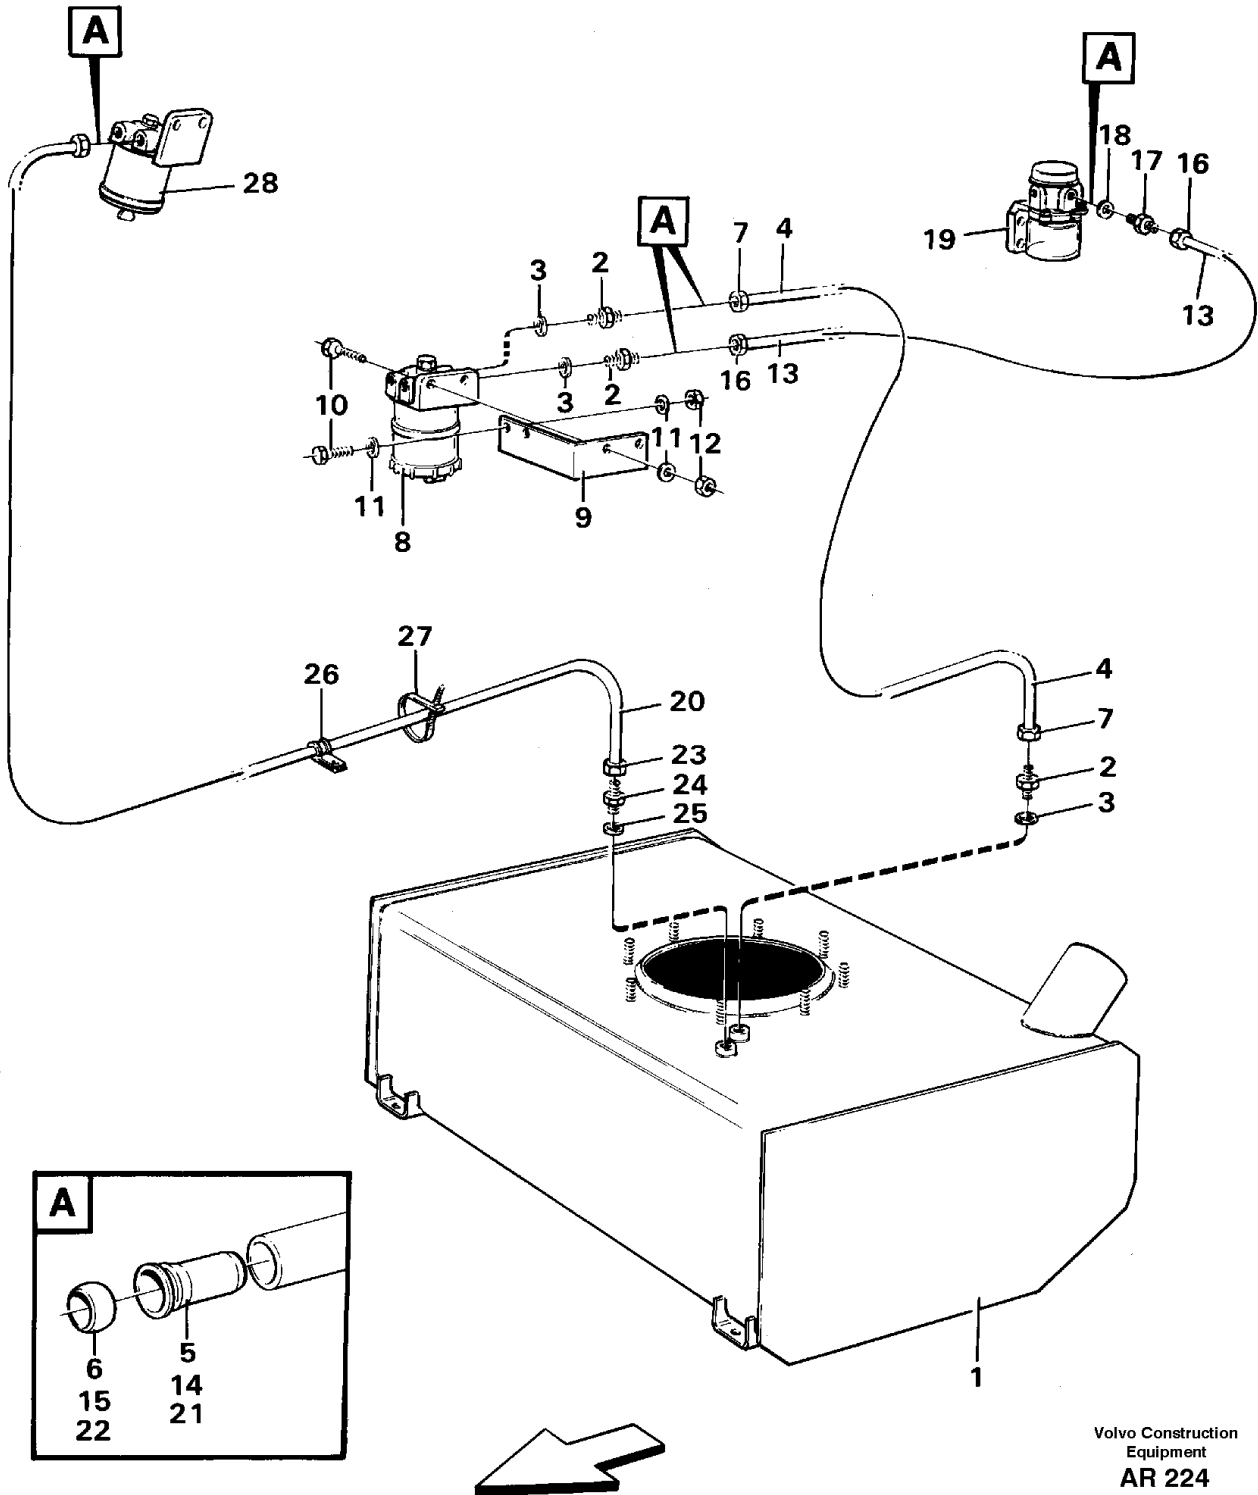

Date: 2014/1/23	Image id: AR224	Catalogue: 97789	Model: L50C
Brand: Volvo	Serial: 10967-13000	Group/Section: 230/50	Title: Fuel system: Fuel tank - fuel pump

Q1-Q5	Option	Option description	
Q1 TD40GA