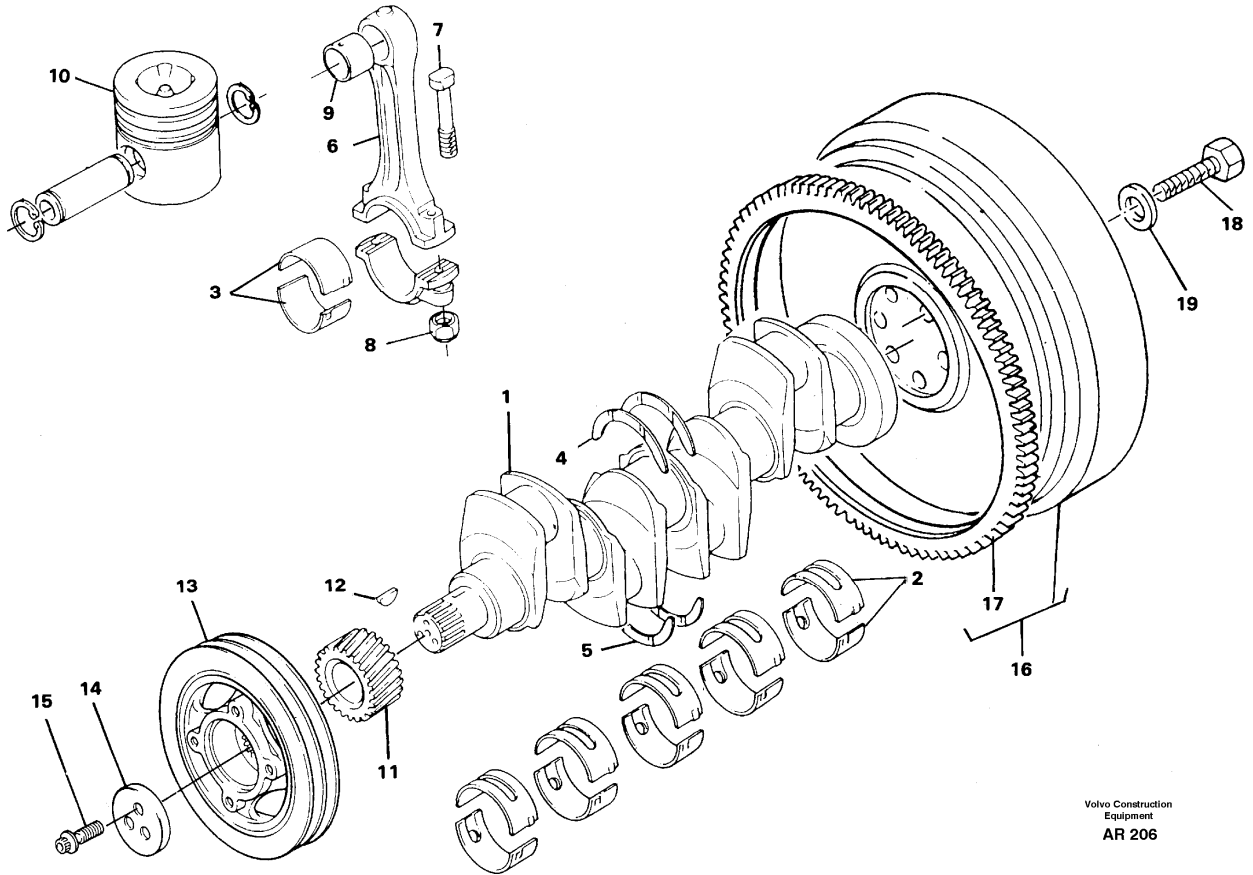

Date: 2014/1/23	Image id: AR206	Catalogue: 97789	Model: L50C
Brand: Volvo	Serial: 10967-13000	Group/Section: 216/50	Title: Crankshaft and related parts TD 40 GA

Volvo Construction
Equipment
AR 206

Pos	Part	Q1	Q2	Q3	Q4	Q5	PS	Kit	Description	Option(s)	Remark
1	VOE11706646	1							Crankshaft		(VOE11999001)
2	VOE483350	1							•Main bearing kit		STD SZ
	VOE483351	1							•Main bearing kit		(VOE7483351)0,25 U SZ
	VOE483352	1							•Main bearing kit		(VOE7483352)0,50 U SZ
	VOE483353	1							•Main bearing kit		(VOE7483353)0,75 U SZ
3	VOE11997824	1							•Big End Brg Kit		STD SZ
	VOE11997825	1							•Big End Brg Kit		0.25 U SZ
	VOE11997826	1							•Big End Brg Kit		0.50 U SZ
	VOE11997827	1							•Big End Brg Kit		0.75 U SZ
4	VOE483336	2							•Thrust washer		(VOE7483336)STD SZ
	VOE483338	2							•Thrust washer		0,19 O SZ
5	VOE483337	2							•Thrust washer		(VOE7483337)STD SZ
	VOE483339	2							•Thrust washer		(VOE7483339)0,19 O SZ