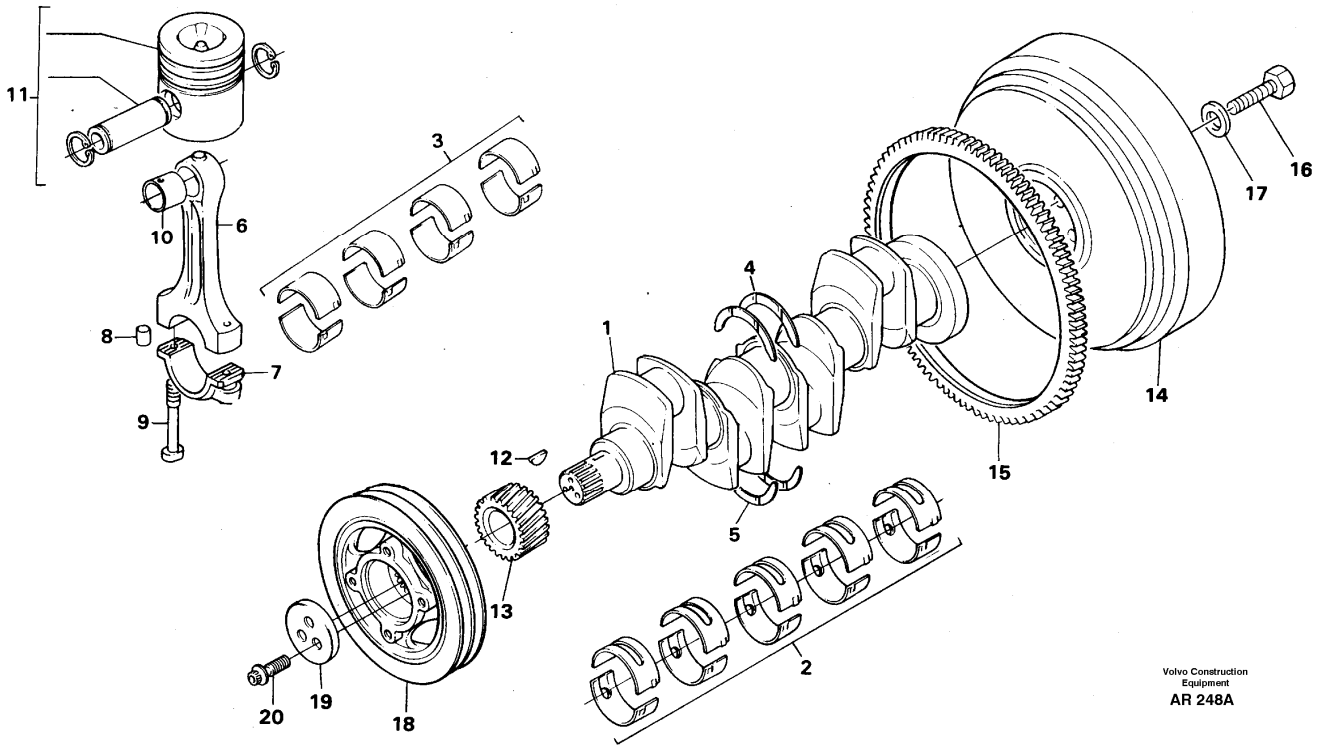

Date: 2014/1/23	Image id: AR248A	Catalogue: 97789	Model: L50C
Brand: Volvo	Serial: 10967-13000	Group/Section: 216/100	Title: Crankshaft and related parts TD 40 KAE, TD 40 GFE

Volvo Construction
Equipment
AR 248A

Q1-Q5	Option	Option description	
Q1 TD 40 KAE			
Q2 TD 40 GFE			

Pos	Part	Q1	Q2	Q3	Q4	Q5	PS	Kit	Description	Option(s)	Remark
	VOE11706646	1							Crankshaft		(VOE11999001)
	VOE11994472		1				SS		Crankshaft		
1		1	1				NS		•Crankshaft		
2	VOE483350	1	1						•Main bearing kit		(VOE7483350)STD SZ
	VOE483351	1	1						•Main bearing kit		(VOE7483351)0,25 U SZ
	VOE483352	1	1						•Main bearing kit		(VOE7483352)0,50 U SZ
	VOE483353	1	1						•Main bearing kit		(VOE7483353)0,75 U SZ
3	VOE11997824	1	1						•Big End Brg Kit		STD SZ
	VOE11997825	1	1						•Big End Brg Kit		0,25 U SZ
	VOE11997826	1	1						•Big End Brg Kit		0,50 U SZ
	VOE11997827	1	1						•Big End Brg Kit		0,75 U SZ
4	VOE483336	2	2						•Thrust washer		(VOE7483336)STD SZ
	VOE483338	2	2						•Thrust washer		0,19 O SZ