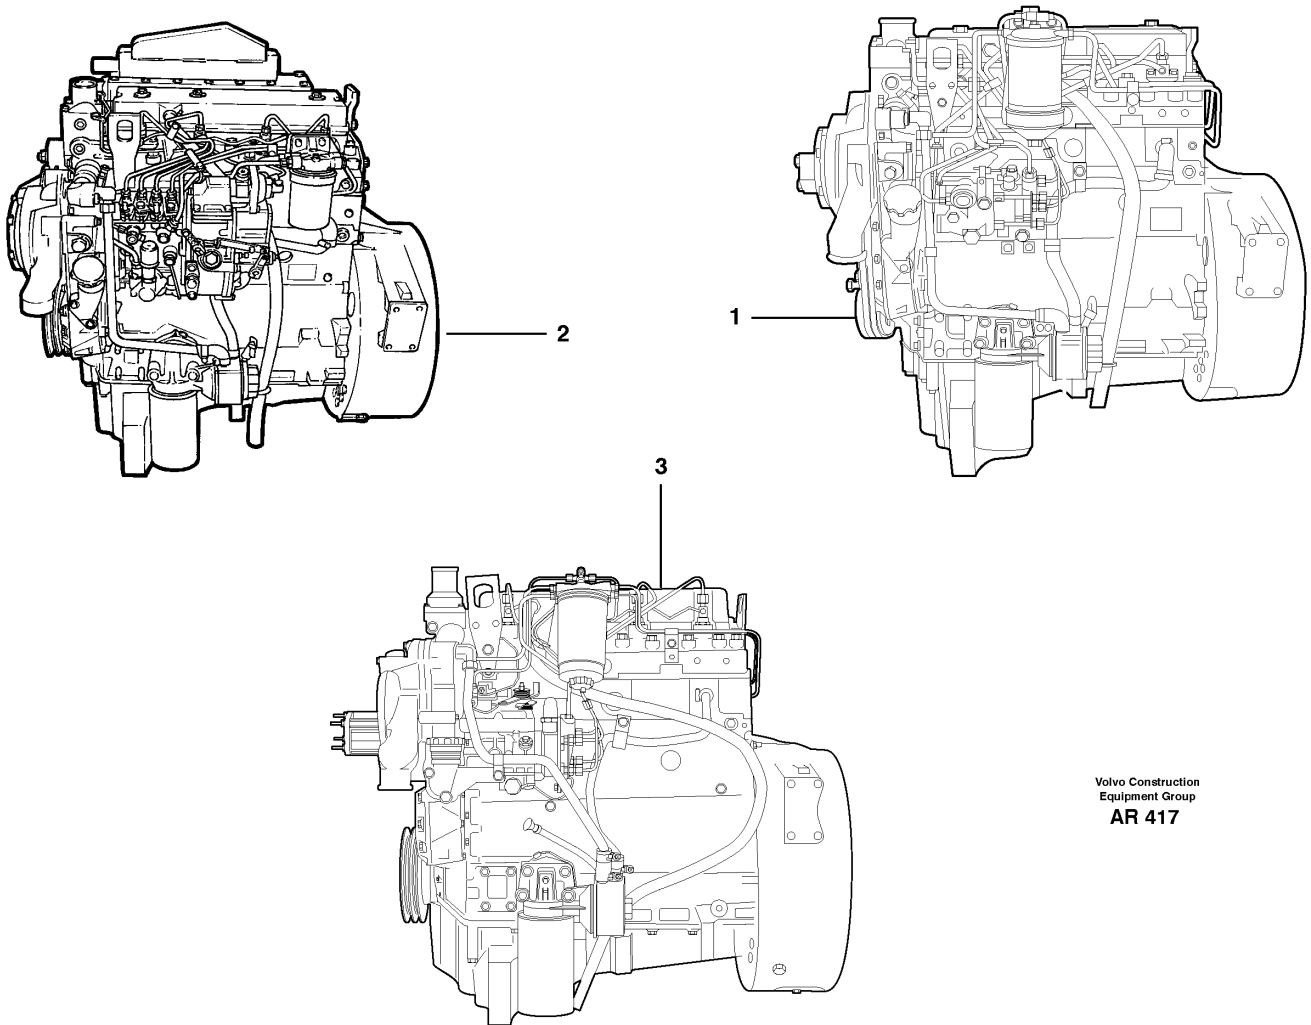

Date: <b>2014/1/23</b>	Image id: <b>AR417</b>	Catalogue: <b>97789</b>	Model: <b>L50C</b>
Brand: <b>Volvo</b>	Serial: <b>10967-13000</b>	Group/Section: <b>210/100</b>	Title: <b>Engine TD40GA, TD40KAE, TD40GFE</b>

Date: <b>2014/1/23</b>	Image id: <b>AR204B</b>	Catalogue: <b>97789</b>	Model: <b>L50C</b>
Brand: <b>Volvo</b>	Serial: <b>10967-13000</b>	Group/Section: <b>211/50</b>	Title: <b>Cylinder head</b>

Q1-Q5	Option	Option description	
Q1 TD 40 GA			
Q2 TD 40 KAE			
Q3 TD 40 GFE			