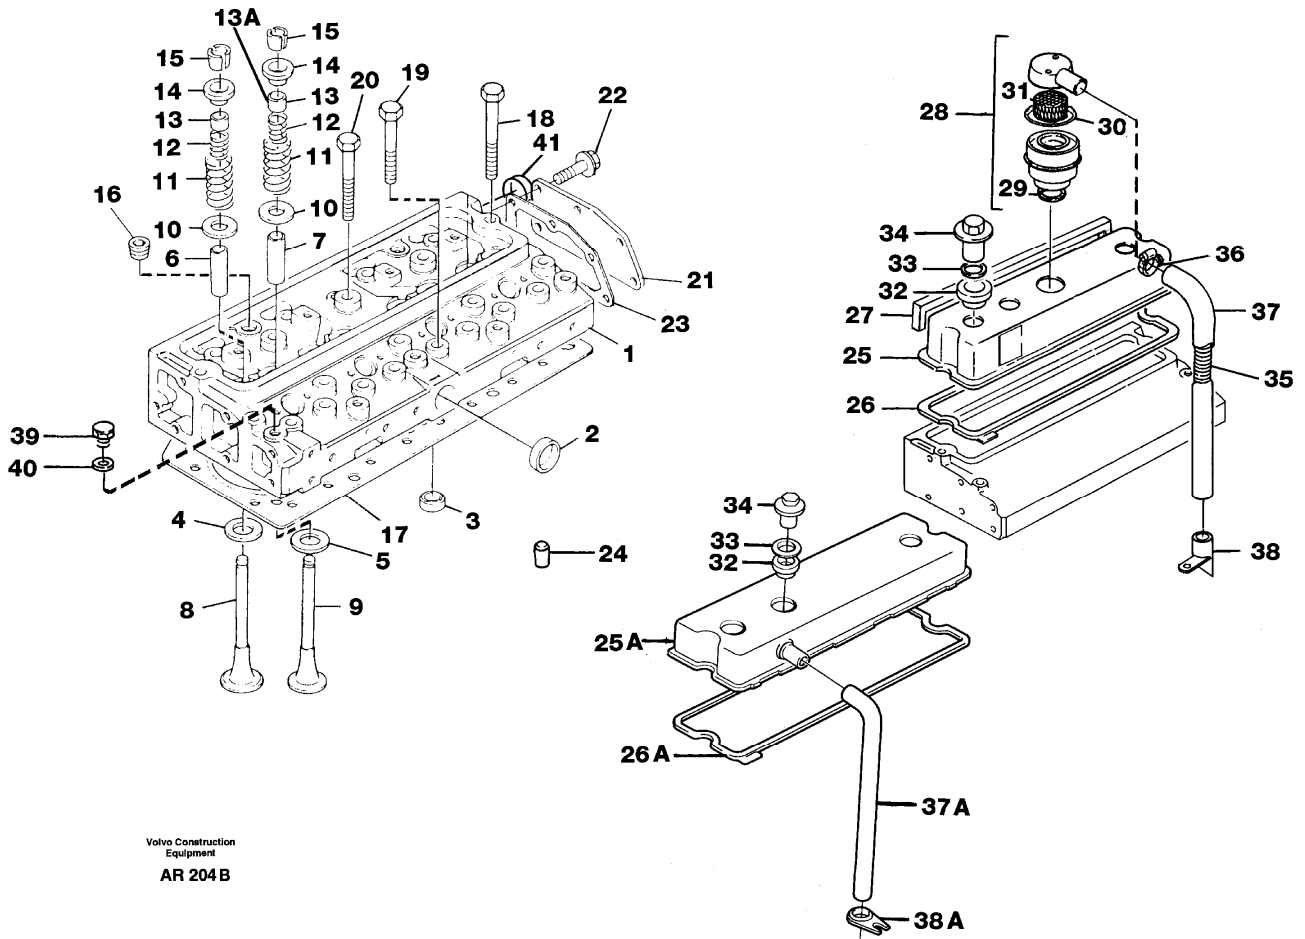

Date: <b>2014/1/23</b>	Image id: <b>AR417</b>	Catalogue: <b>97789</b>	Model: <b>L50C</b>
Brand: <b>Volvo</b>	Serial: <b>10967-13000</b>	Group/Section: <b>210/100</b>	Title: <b>Engine TD40GA, TD40KAE, TD40GFE</b>

Date: <b>2014/1/23</b>	Image id: <b>AR204B</b>	Catalogue: <b>97789</b>	Model: <b>L50C</b>
Brand: <b>Volvo</b>	Serial: <b>10967-13000</b>	Group/Section: <b>211/50</b>	Title: <b>Cylinder head</b>

Q1-Q5	Option	Option description	
Q1 TD 40 GA			
Q2 TD 40 KAE			
Q3 TD 40 GFE			

Date: <b>2014/1/23</b>	Image id: <b>AR200</b>	Catalogue: <b>97789</b>	Model: <b>L50C</b>
Brand: <b>Volvo</b>	Serial: <b>10967-13000</b>	Group/Section: <b>212/50</b>	Title: <b>Cylinder block TD 40 GA, TD 40 GFE</b>

Date: <b>2014/1/23</b>	Image id: <b>AR321</b>	Catalogue: <b>97789</b>	Model: <b>L50C</b>
Brand: <b>Volvo</b>	Serial: <b>10967-13000</b>	Group/Section: <b>213/100</b>	Title: <b>Cylinder liner and piston</b>