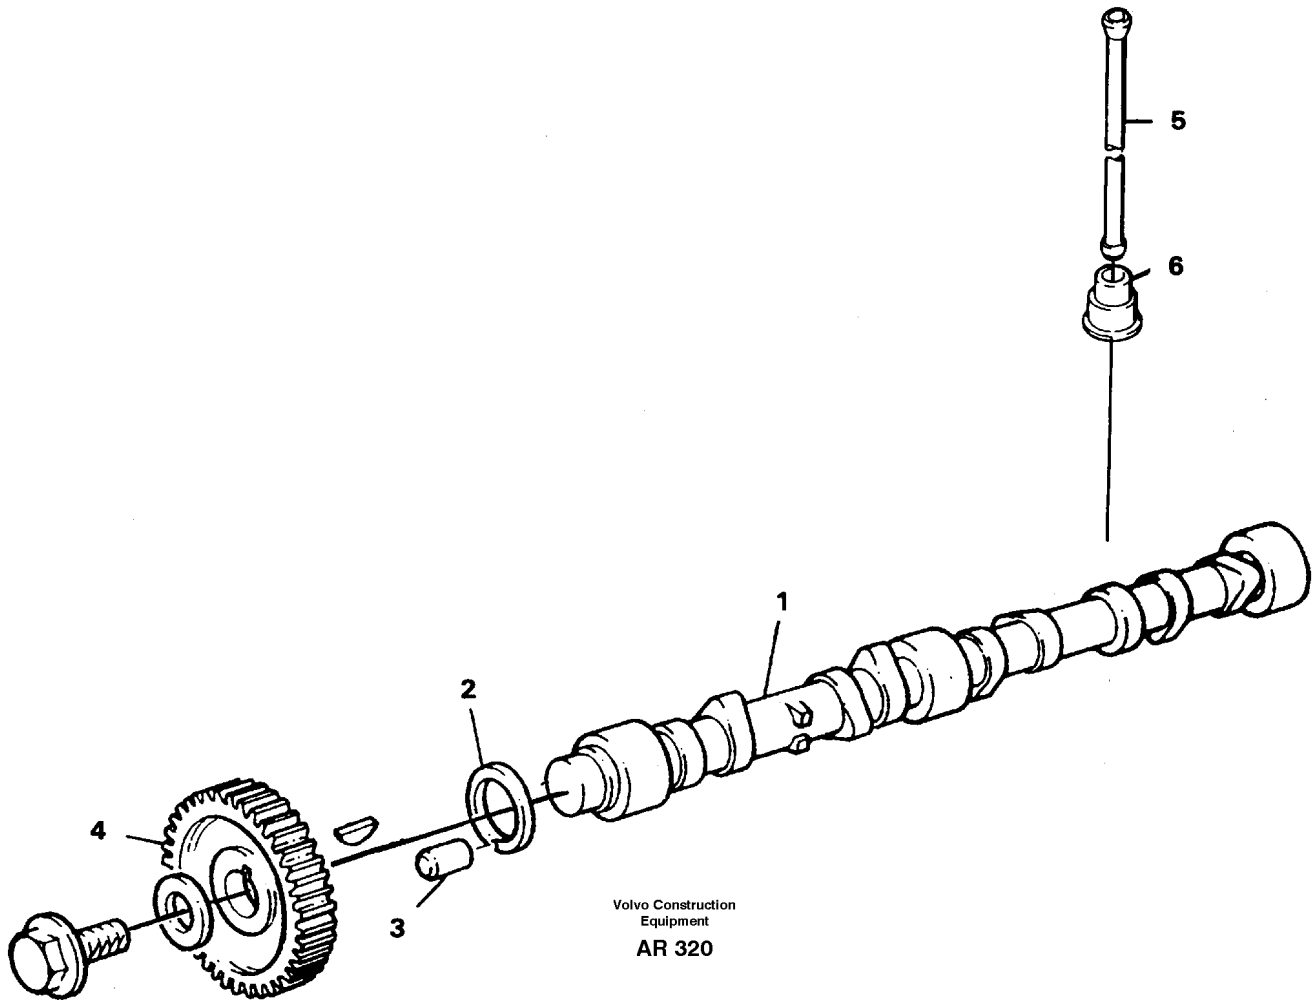

Date: 2014/1/23	Image id: AR320	Catalogue: 97789	Model: L50C
Brand: Volvo	Serial: 10967-13000	Group/Section: 215/100	Title: Camshaft

Q1-Q5	Option	Option description	
Q1 TD 40 GA			
Q2 TD 40 KAE			
Q3 TD 40 GFE			

Pos	Part	Q1	Q2	Q3	Q4	Q5	PS	Kit	Description	Option(s)	Remark
1	VOE11701554	1	1						Camshaft		
	VOE11703886			1					Camshaft		
2	VOE11997882	1	1	1					Washer		
3	VOE6210552	1	1	1					Pin		
4		1	1	1					Gear		See ref 215/50
5	VOE483371	8	8	8					Push rod		
6	VOE3976551	8	8	8					Tappet