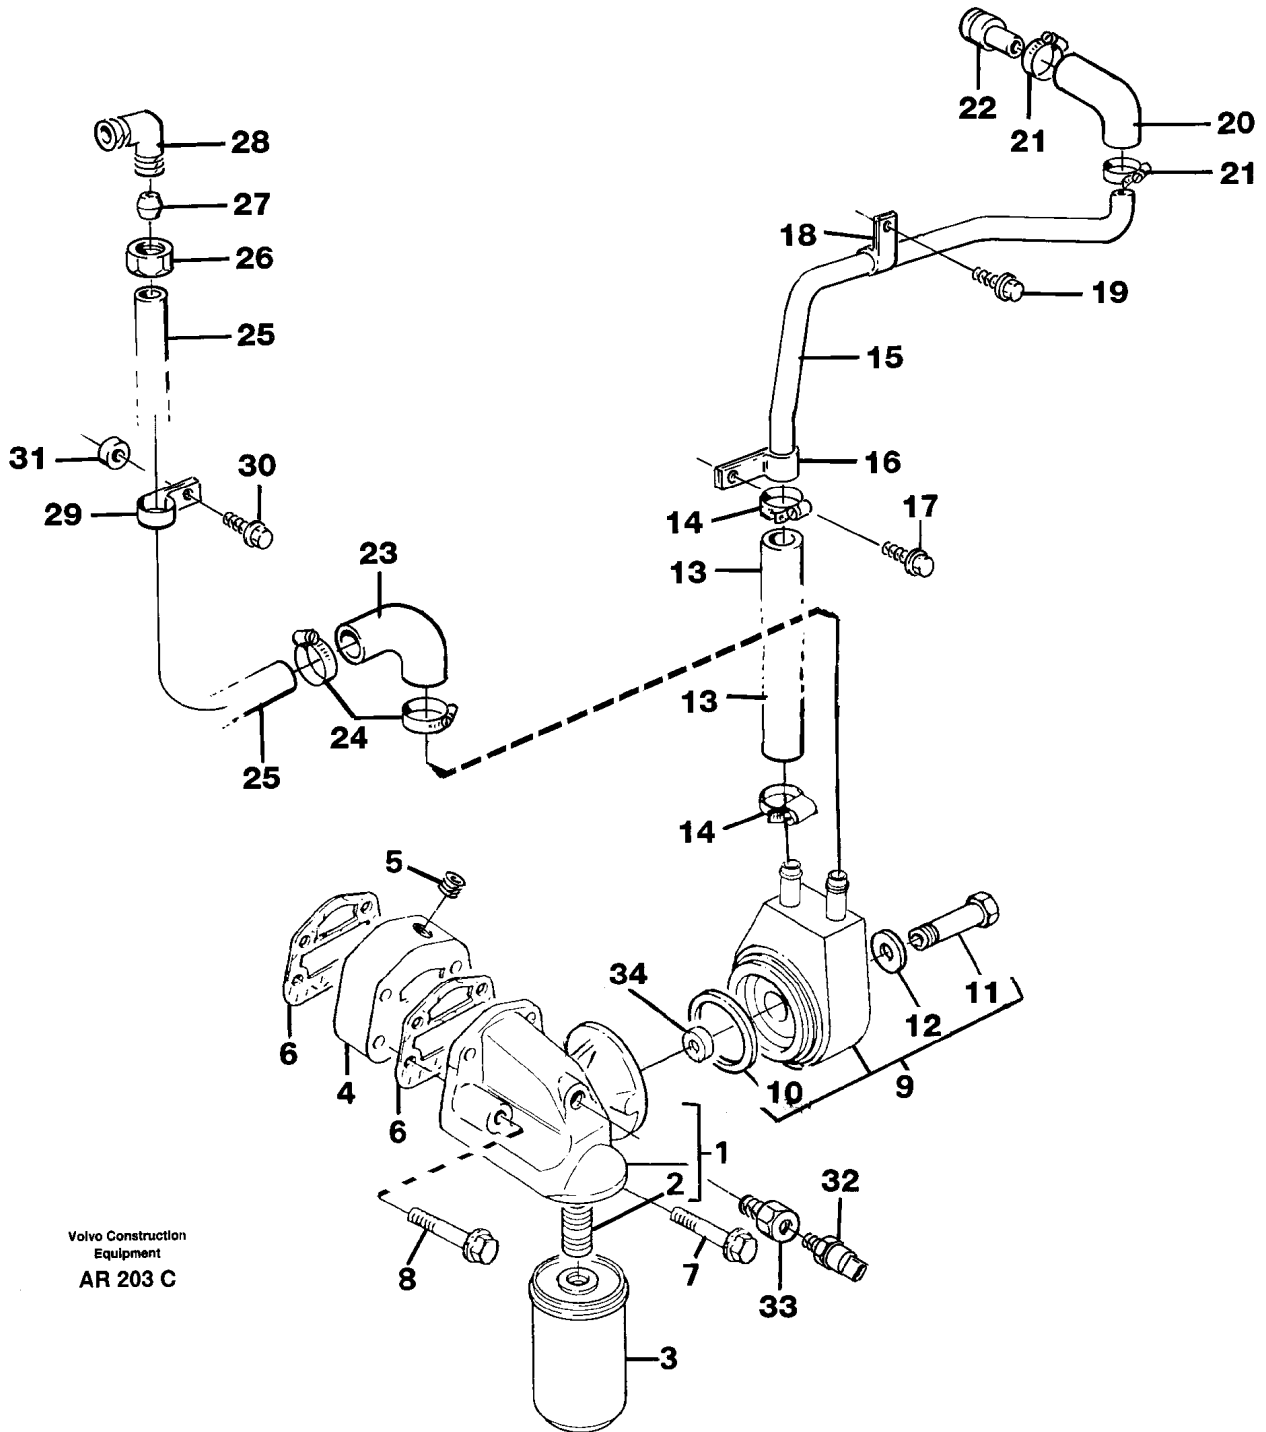

Date: 2014/1/23	Image id: AR203C	Catalogue: 97789	Model: L50C
Brand: Volvo	Serial: 10967-13000	Group/Section: 223/50	Title: Oil cooler

Q1-Q5	Option	Option description	
Q1 TD 40 GA			
Q2 TD 40 KAE