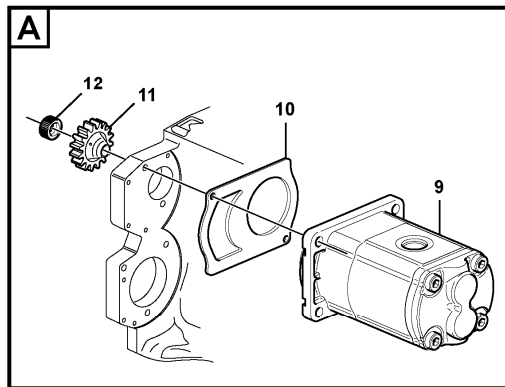

Date: 2013/11/8	Image id: 1053952	Catalogue: 20256	Model: L45F
Brand: Volvo	Serial: 120011-199999, 220011-299999, 1960004-1960500	Group/Section: 215/200	Title: Pump drive power take-off

Volvo Construction
Equipment
1053952

Section option	Kit	Option description
VOE11308145		Engine D5DCAE3

Pos	Part	Q1	Q2	Q3	Q4	Q5	PS	Kit	Description	Option(s)	Remark
1	VOE13947621	1							Plane gasket		
2	VOE20405716	1							Plug		
3	VOE20412359	1							Sealing ring		
4	VOE24426064	1							Cover		
5	VOE888289	2							Hexagon screw		
6	VOE20580547	1							Sealing ring		
7	VOE20580550	1					NS		Cover		
8	VOE888289	2							Hexagon screw		
9		1							Fan Motor		See ref 913/100
10		1							Gasket		See ref 913/100