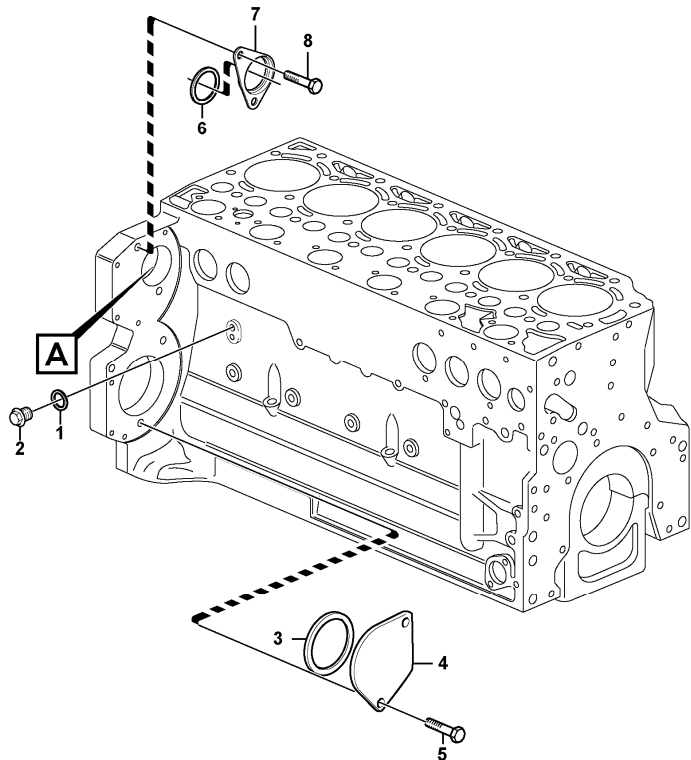

Date: 2013/11/8	Image id: 1053952	Catalogue: 20256	Model: L45F
Brand: Volvo	Serial: 120011-199999, 220011-299999, 1960004-1960500	Group/Section: 215/200	Title: Pump drive power take-off

Volvo Construction
Equipment
1053952

Section option	Kit	Option description
VOE11308145		Engine D5DCAE3

Pos	Part	Q1	Q2	Q3	Q4	Q5	PS	Kit	Description	Option(s)	Remark
1	VOE13947621	1							Plane gasket		
2	VOE20405716	1							Plug		
3	VOE20412359	1							Sealing ring		
4	VOE24426064	1							Cover		
5	VOE888289	2							Hexagon screw		
6	VOE20580547	1							Sealing ring		
7	VOE20580550	1					NS		Cover		
8	VOE888289	2							Hexagon screw		
9		1							Fan Motor		See ref 913/100
10		1							Gasket		See ref 913/100