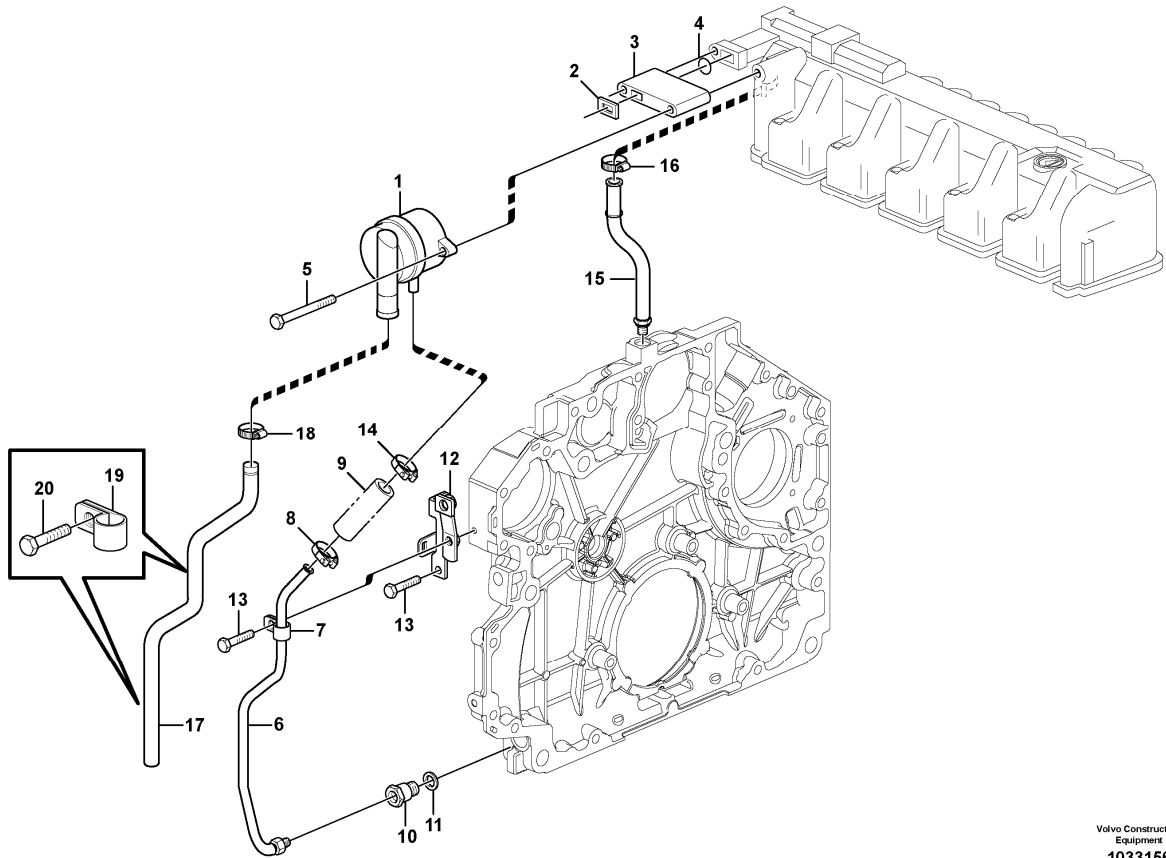

Date: 2013/11/8	Image id: 1033156	Catalogue: 20256	Model: L45F
Brand: Volvo	Serial: 120011-199999, 220011-299999, 1960004-1960500	Group/Section: 212/150	Title: Crankcase ventilation

Section option	Kit	Option description
VOE11308145		Engine D5DCAE3

Pos	Part	Q1	Q2	Q3	Q4	Q5	PS	Kit	Description	Option(s)	Remark
1	VOE20930510	1							Pressure regulator		
2	VOE21038626	1							•Gasket		
3	VOE21248205	1							Adapter		
4	VOE21155195	1							Sealing		
5	VOE20792140	2							Hexagon screw		
6	VOE21155219	1							Return line		
7	VOE20798831	1							•Clamp		
8	VOE20405568	2							•Clip		
9	VOE20821091	1					NS		•Rubber hose		
10	VOE20841133	1							Dtt Regulator