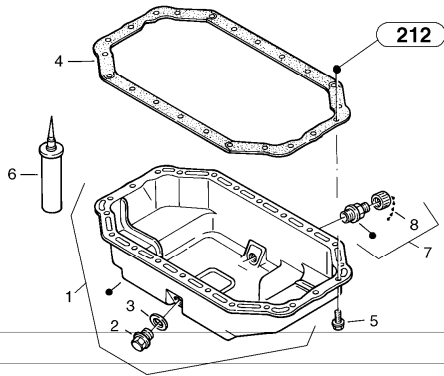

Date: 2013/11/10	Image id: 00016101	Catalogue: 07515	Model: L45B
Brand: Volvo	Serial: 1941001-1941499, 1951001-1951499	Group/Section: 217/100	Title: Oil sump

00016101

Q1-Q5	Option	Option description	
Q1 1941001-			
Q2 1950001-			

Pos	Part	Q1	Q2	Q3	Q4	Q5	PS	Kit	Description	Option(s)	Remark
1	VOE11700301	1	1						Oil pan		
2	VOE20405506	1	1						••Plug		M18x1,5
3	VOE13947624	1	1						••Plane gasket		(ZM7099511)A18x24
4	VOE20405843	1	1						Gasket		(ZM2903925)
5	VOE20460386	26	26				SS		Screw		(ZM2906938)
6	ZM2903926	REQ	REQ						Sealing compound		
7	ZM4384256	1	1						Valve		
8	ZM2285689	1	1						••Chain with cap