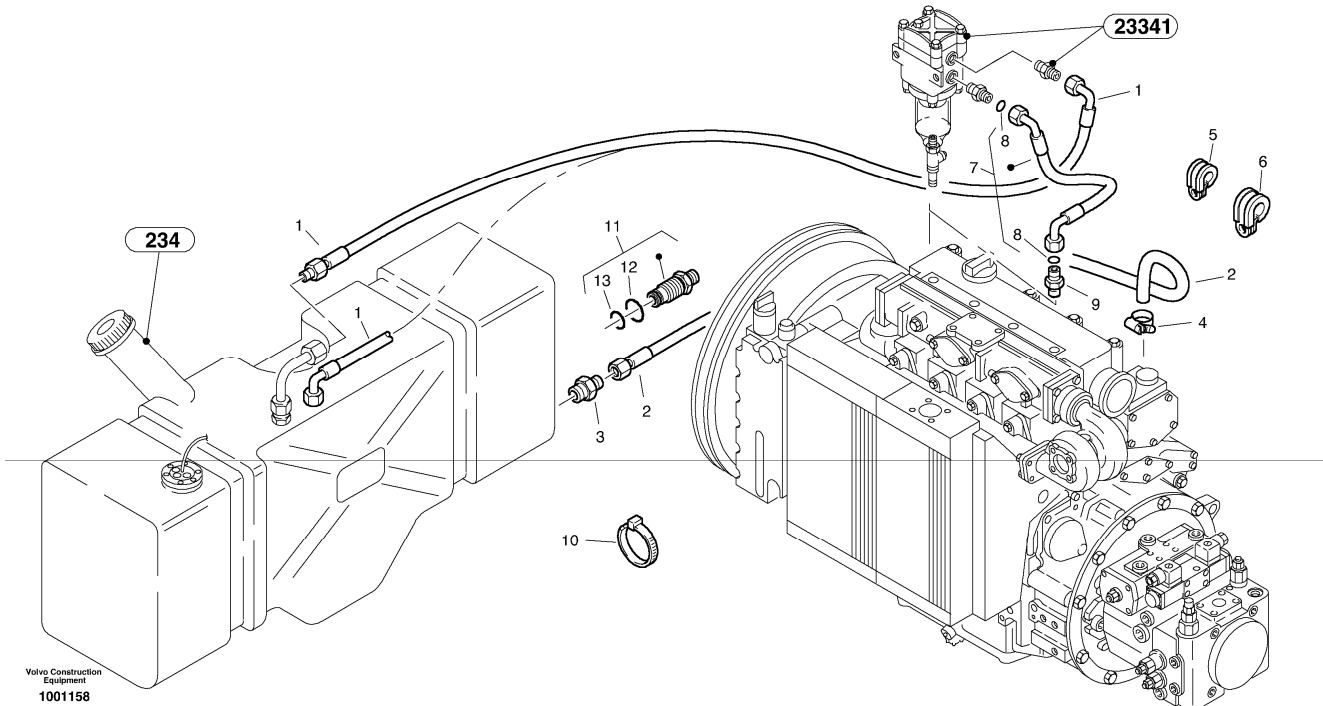

Date: 2013/11/10	Image id: 1001158	Catalogue: 07515	Model: L45B
Brand: Volvo	Serial: 1941001-1941499, 1951001-1951499	Group/Section: 235/100	Title: Fuel pipes

Q1-Q5	Option	Option description	
Q1 1941001-			
Q2 1951001-			

Pos	Part	Q1	Q2	Q3	Q4	Q5	PS	Kit	Description	Option(s)	Remark
1	ZM2813358	1	1						Fuel hose (suction)		-1941059/-1951227
1	ZM2817350	1	1						Fuel hose		1941060-/1951228-
2	ZM2817351	1	1						Hose		(ZM2812538)-1941059 /-1951227
2	ZM2817351	1	1						Hose		1941060-/1951228-
3	ZM2811249	1	1						Pipe end		-1941183, -1951389
4	VOE943470	1	1						Hose clamp		(ZM2908909)
5	ZM5054800	2	2						Clip		D1-16X20
6	ZM2290453	1	1						Pipe clip		
7	ZM2817352	1	1						Fuel hose		(ZM2814629)-1941059 /-1951227
7	ZM2817352	1	1						Fuel hose		1941060-/1951228-
8	ZM2259052	2	2						•O-ring		9,5x2
9	ZM2806536	1	1						Nipple		
10	ZM2193590	6	6						Cable clip		
11	VOE11306079	1	1						Fitting		1941184-, 1951390-