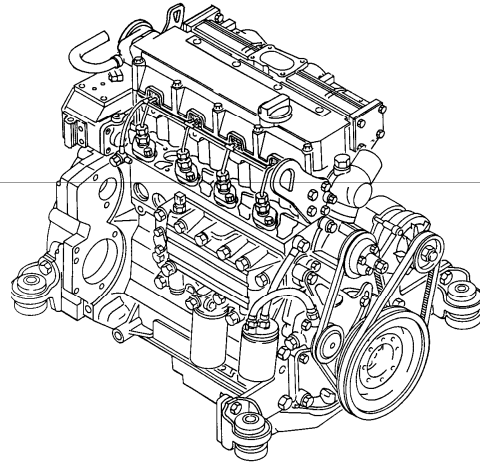

Date: 2013/11/10	Image id: 00016101	Catalogue: 07515	Model: L45B
Brand: Volvo	Serial: 1941001-1941499, 1951001-1951499	Group/Section: 217/100	Title: Oil sump

00016101

Q1-Q5	Option	Option description	
Q1 1941001-			
Q2 1950001-			

Pos	Part	Q1	Q2	Q3	Q4	Q5	PS	Kit	Description	Option(s)	Remark
1	VOE11700301	1	1						Oil pan		
2	VOE20405506	1	1						••Plug		M18x1,5
3	VOE13947624	1	1						••Plane gasket		(ZM7099511)A18x24
4	VOE20405843	1	1						Gasket		(ZM2903925)
5	VOE20460386	26	26				SS		Screw		(ZM2906938)
6	ZM2903926	REQ	REQ						Sealing compound		
7	ZM4384256	1	1						Valve		
8	ZM2285689	1	1						••Chain with cap