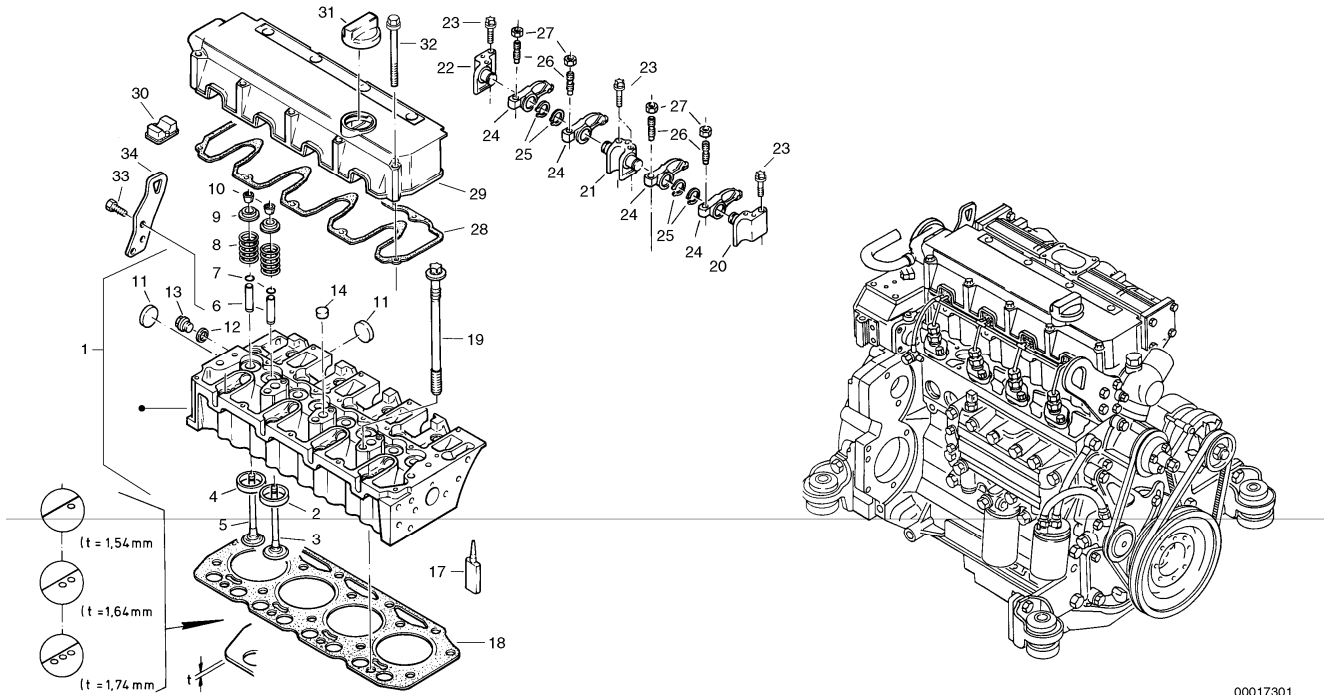

Date: 2013/11/10	Image id: 00017301	Catalogue: 07515	Model: L45B
Brand: Volvo	Serial: 1941001-1941499, 1951001-1951499	Group/Section: 211/100	Title: Cylinder head, timing gears

Q1-Q5	Option	Option description	
Q1 1941001-			
Q2 1951001-			

Pos	Part	Q1	Q2	Q3	Q4	Q5	PS	Kit	Description	Option(s)	Remark
1	VOE20405500	1	1						Cylinder head		(ZM2908404)
2	VOE20459962	4	4						••Valve seat		(ZM2904014)
3	VOE20714469	4	4						••Inlet valve		(ZM2906922)
4	VOE20459963	4	4						••Valve seat		(ZM2904017)
5	VOE20565912	4	4						••Exhaust Valve		(ZM2906923)
6	VOE20405897	8	8						••Valve guide		(ZM2904013)
7	VOE11700348	8	8						••O-ring		
8	VOE11700347	8	8						••Valve spring		
9	VOE11700346	8	8						••Washer		
10	VOE11700345	16	16						••Valve sleeve		
11	VOE20412745	4	4						••Core plug		36
12	VOE13947628	1	1						••Plane gasket		(VOE20450898)
13	VOE20464451	1	1						••Plug		(ZM2908403)
14	VOE20412745	3	3						••Core plug		(ZM3075084)
17	ZM2903912	REQ	REQ				OP		Locking agent		

Date: 2013/11/10	Image id: 00016901	Catalogue: 07515	Model: L45B
Brand: Volvo	Serial: 1941001-1941499, 1951001-1951499	Group/Section: 215/100	Title: Camshaft

00016901

Q1-Q5	Option	Option description	
Q1 1941001-			
Q2 1951001-			

Pos	Part	Q1	Q2	Q3	Q4	Q5	PS	Kit	Description	Option(s)	Remark
1	VOE20412338	1	1						Camshaft		(ZM2906929)
2	VOE20405534	8	8						Push rod		
3	VOE11700366	8	8						Tappet		

Date: 2013/11/10	Image id: 00017201	Catalogue: 07515	Model: L45B
Brand: Volvo	Serial: 1941001-1941499, 1951001-1951499	Group/Section: 2153/100	Title: Timing gear housing (front cover with oil pump)