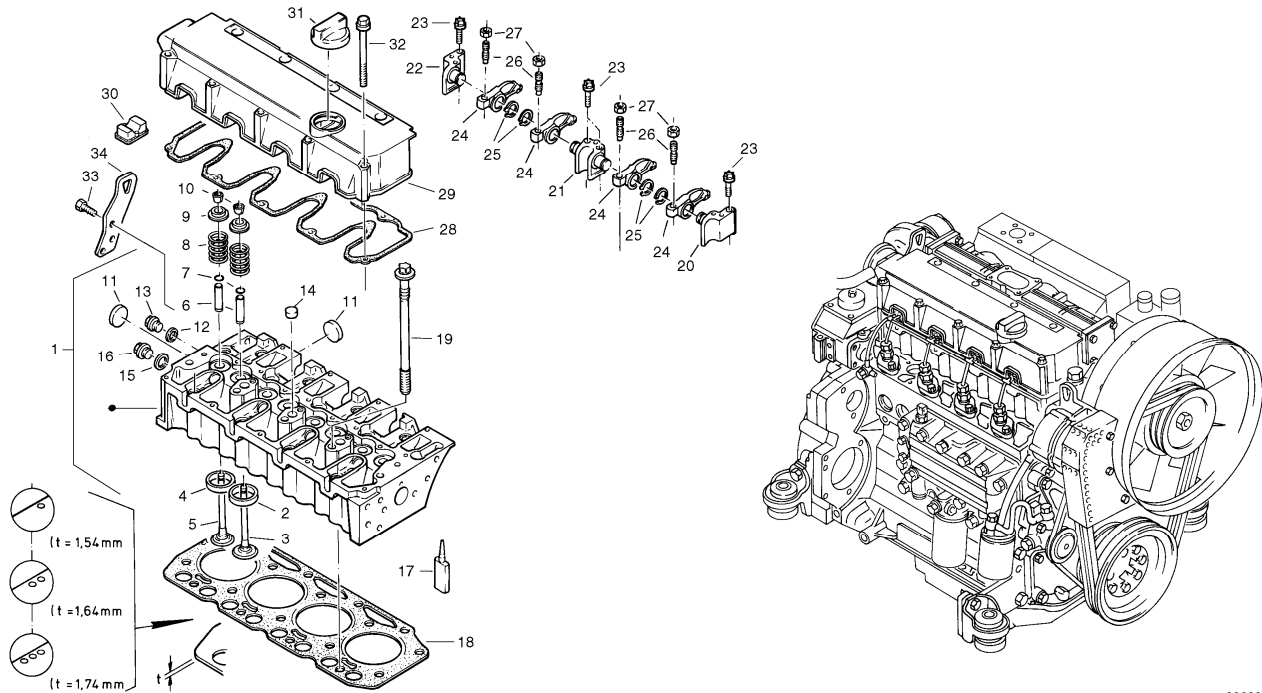

Date: 2013/11/10	Image id: 00000173	Catalogue: 07512	Model: L45
Brand: Volvo	Serial: 1940001-1949999, 1950001-1959999	Group/Section: 211/100	Title: Cylinder head, timing gears

00000173

Q1-Q5	Option	Option description	
Q1 1940001			
Q2 1950001			

Pos	Part	Q1	Q2	Q3	Q4	Q5	PS	Kit	Description	Option(s)	Remark
1	ZM2906921	1	1						Cylinder head, cpl.		
2	VOE20459962	4	4						•••Valve seat		(ZM2904014)
3	VOE20714469	4	4						•••Inlet valve		(ZM2906922)
4	VOE20459963	4	4						•••Valve seat		(ZM2904017)
5	VOE20565912	4	4						•••Exhaust Valve		(ZM2906923)
6	VOE20405897	8	8						•••Valve guide		(ZM2904013)
7	VOE11700348	8	8						•••O-ring		(ZM2904012)
8	VOE11700347	8	8						•••Valve spring		(ZM2904011)
9	VOE11700346	8	8						•••Washer		(ZM2904010)
10	VOE11700345	16	16						•••Valve sleeve		(ZM2904009)
11	VOE20412745	4	4						•••Core plug		(ZM2900271)36
12	ZM7099577	1	1				SS		•••Seal		A10x13,5
13	ZM7099405	1	1				OP		•••Screw		A10x1
14	VOE20412733	3	3						•••Core plug		(ZM3075084)
15	ZM7099503	1	1				SS		•••Seal		A14x18

Date: 2013/11/11	Image id: 00000169	Catalogue: 07512	Model: L45
Brand: Volvo	Serial: 1940001-1949999, 1950001-1959999	Group/Section: 215/100	Title: Camshaft

00000169

Q1-Q5	Option	Option description	
Q1 1940001			
Q2 1950001			

Pos	Part	Q1	Q2	Q3	Q4	Q5	PS	Kit	Description	Option(s)	Remark
1	VOE20412338	1	1						Camshaft		(ZM2906929)
2	VOE20405534	8	8						Push rod		(ZM2906930)
3	ZM2904021	8	8						Tappet		

Date: 2013/11/11	Image id: 00000172	Catalogue: 07512	Model: L45
Brand: Volvo	Serial: 1940001-1949999, 1950001-1959999	Group/Section: 2153/100	Title: Timing gear housing (front cover with oil pump)