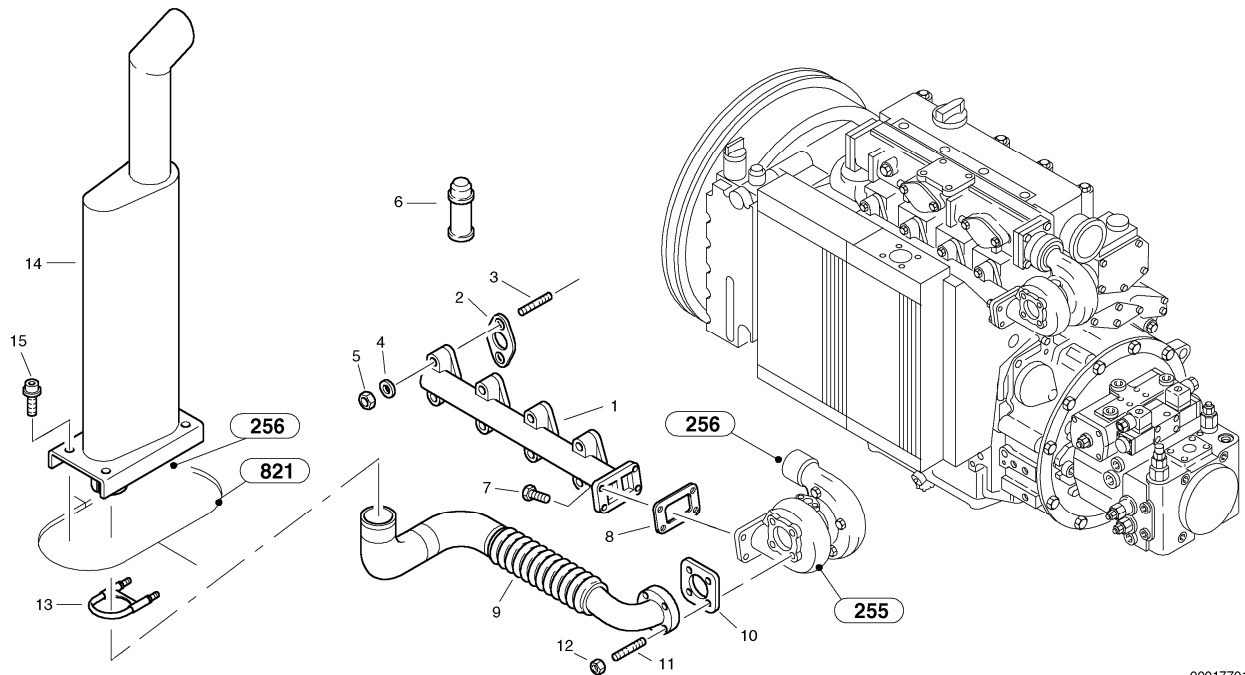

Date: 2013/11/11	Image id: 00017701	Catalogue: 07512	Model: L45
Brand: Volvo	Serial: 1940001-1949999, 1950001-1959999	Group/Section: 252/100	Title: Exhaust system

00017701

Q1-Q5	Option	Option description	
Q1 1940001			
Q2 1950001			

Pos	Part	Q1	Q2	Q3	Q4	Q5	PS	Kit	Description	Option(s)	Remark
1	ZM2904350	1	1						Exhaust pipe		
2	ZM2900354	4	4						Gasket		
3	ZM4070680	8	8				SS		Pin screw		
4	ZM2900353	8	8				SS		Washer		
5	VOE20505959	8	8						Hexagon nut		(ZM2900355)
6	ZM2904413	REQ	REQ						Gasket compound		(ZM2900356)
7	VOE20405609	4	4						Bolt		
8	VOE20460297	1	1						Gasket		(ZM2904352)
9	VOE15622097	1	1				OP		Exhaust hose		(ZM2813446)
10	VOE20405608	1	1						Gasket		(ZM2903126)
11	ZM8097402	4	4						Pin screw		M8x45
12	ZM7098010	4	4						Nut		M8
13	ZM2804158	1	1						Clamp		
14	ZM2802738	1	1						Muffler		
15	ZM2810334	4	4						Screw		M10x25