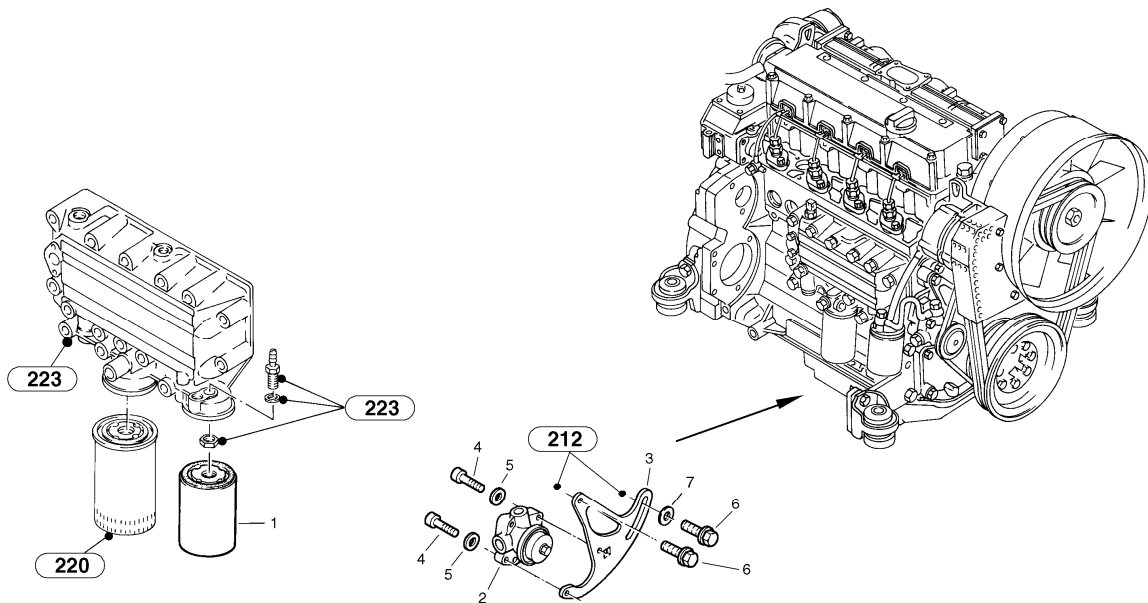

Date: 2013/11/11	Image id: 00000171	Catalogue: 07512	Model: L45
Brand: Volvo	Serial: 1940001-1949999, 1950001-1959999	Group/Section: 233/100	Title: Fuel filter - Feed pump

00000171

Q1-Q5	Option	Option description	
Q1 1941001			
Q2 1950001			

Pos	Part	Q1	Q2	Q3	Q4	Q5	PS	Kit	Description	Option(s)	Remark
1	VOE11706667	1	1						Fuel filter		(ZM2905052)
2	ZM2903843	1	1						Fuel pump		
3	VOE20405708	1	1						Bracket		(ZM2905157)
4	ZM7096583	2	2						Screw		M8x25
5	VOE20460063	2	2						Spring washer		(ZM7098657)A8
6	VOE983242	2	2						Hexagon screw		(ZM7095517)M8x20
7	VOE11305837	1	1						Washer		(ZM7090940)B 8,4