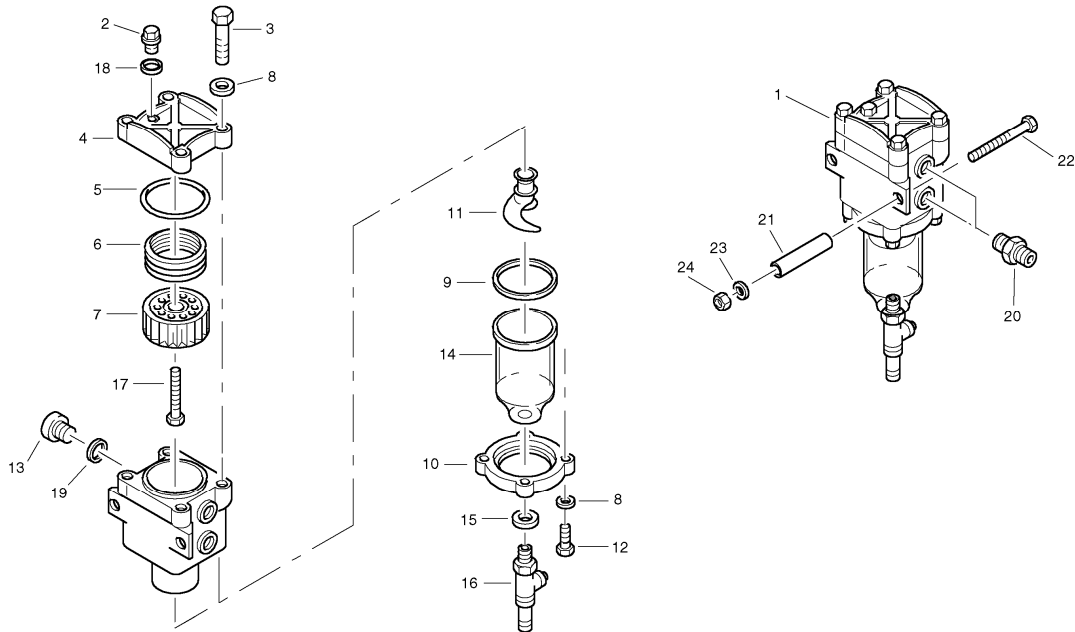

Date: 2013/11/11	Image id: 00000198	Catalogue: 07512	Model: L45
Brand: Volvo	Serial: 1940001-1949999, 1950001-1959999	Group/Section: 23341/100	Title: Filter - Water separator

00000198

Q1-Q5	Option	Option description	
Q1 1940001			
Q2 1950001			

Pos	Part	Q1	Q2	Q3	Q4	Q5	PS	Kit	Description	Option(s)	Remark
1	ZM2805621	1	1						Water separator		
2	ZM2903684	1	1						•Release screw		
3	ZM2903685	4	4						•Screw		
4	ZM2903686	1	1						•Cover		
5	ZM2903687	1	1						•Sealing		
6	ZM2903688	1	1						•Spring		
7	ZM2903689	1	1						•Filter insert		
8	ZM2903690	4	4						•Washer		
9	ZM2903691	1	1						•Sealing		
10	ZM2903692	1	1						•Retaining ring		
11	ZM2903693	1	1						•Centrifuge		
12	ZM2903694	1	1						•Screw		
13	ZM2903695	1	1						•Plug		
14	ZM2903696	1	1						•Tank		
15	ZM2903697	1	1						•Gasket