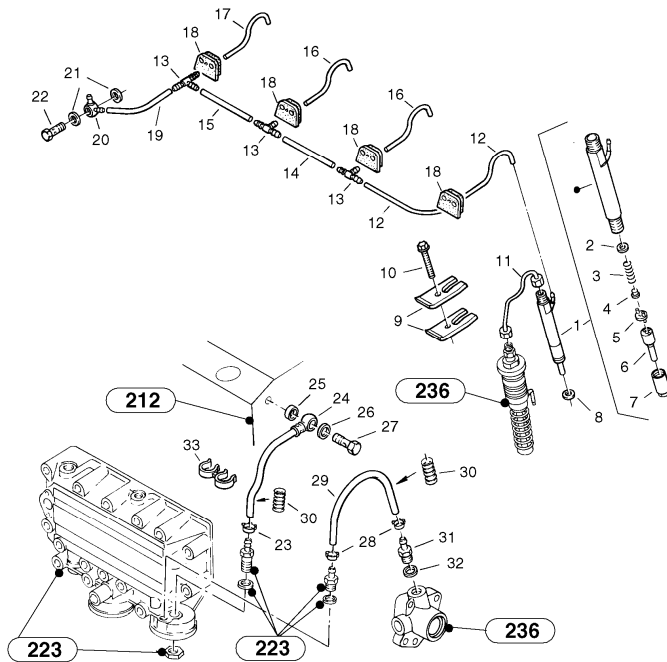

Date: 2013/11/11	Image id: 00000184	Catalogue: 07512	Model: L45
Brand: Volvo	Serial: 1940001-1949999, 1950001-1959999	Group/Section: 237/100	Title: Injection pipes, Injection valve

00000184

Q1-Q5	Option	Option description	
Q1 1940001			
Q2 1950001			

Pos	Part	Q1	Q2	Q3	Q4	Q5	PS	Kit	Description	Option(s)	Remark
1	VOE20543483	4	4						Injector		(ZM2903973)E PROD
1	VOE20543483	4	4						Injector		L PROD
2	VOE11705716	1	1				OP		•Shim		1,00 mm E PROD
2	VOE11705717	REQ	REQ				OP		•Shim		1,04 mm E PROD
2	VOE11705718	REQ	REQ						•Shim		1,08 mm E PROD
2	VOE11705719	REQ	REQ						•Shim		1,10 mm E PROD
2	VOE11705720	REQ	REQ				OP		•Shim		1,14 mm E PROD
2	VOE11705721	REQ	REQ				OP		•Shim		1,18 mm E PROD
2	VOE11705722	REQ	REQ						•Shim		1,20 mm E PROD
2	VOE11705723	REQ	REQ				OP		•Shim		1,24 mm E PROD
2	VOE11705724	REQ	REQ						•Shim		1,28 mm E PROD
2	VOE11705725	REQ	REQ						•Shim		1,30 mm E PROD
2	VOE11705726	REQ	REQ				OP		•Shim		1,34 mm E PROD
2	VOE11705727	REQ	REQ				OP		•Shim		1,38 mm E PROD
2	VOE11705728	REQ	REQ				OP		•Shim		1,40 mm E PROD