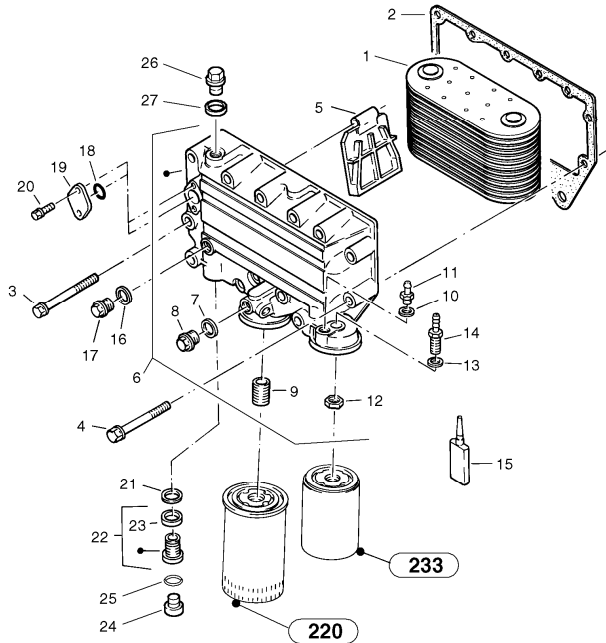

Date: 2013/11/11	Image id: 00000176	Catalogue: 07512	Model: L45
Brand: Volvo	Serial: 1940001-1949999, 1950001-1959999	Group/Section: 223/100	Title: Engine - oil cooler

00000176

Q1-Q5	Option	Option description	
Q1 1940001			
Q2 1950001			

Pos	Part	Q1	Q2	Q3	Q4	Q5	PS	Kit	Description	Option(s)	Remark
1	VOE20715675	1	1						Oil Cooler		(ZM2906937)
2	VOE20405747	1	1						Gasket		(ZM2903937)
3	ZM2905896	10	10						Screw		
4	VOE20405672	3	3						Screw		(ZM2905895)
5	VOE20405744	1	1						Shut off flap		(ZM2903938)
6	VOE20485258	1	1				SS		Housing		(ZM2906936)
7	ZM8099570	1	1						•••Gasket		A10x16
8	VOE20460239	1	1						•••Plug		(ZM7099407)CM10x1
9	VOE20405758	1	1						•••Bushing		(ZM2900388)
10	ZM7099503	1	1				SS		Seal		A14x18
11	ZM2903716	1	1						Hose nipple		
12	ZM7098041	1	1				OP		Nut		M16x1,5
13	VOE13947622	1	1						Plane gasket		(ZM7099500)A16x20
14	ZM2903717	1	1						Hose sleeve		
15	VOE20464471	REQ	REQ						Locking fluid		(ZM2903718)