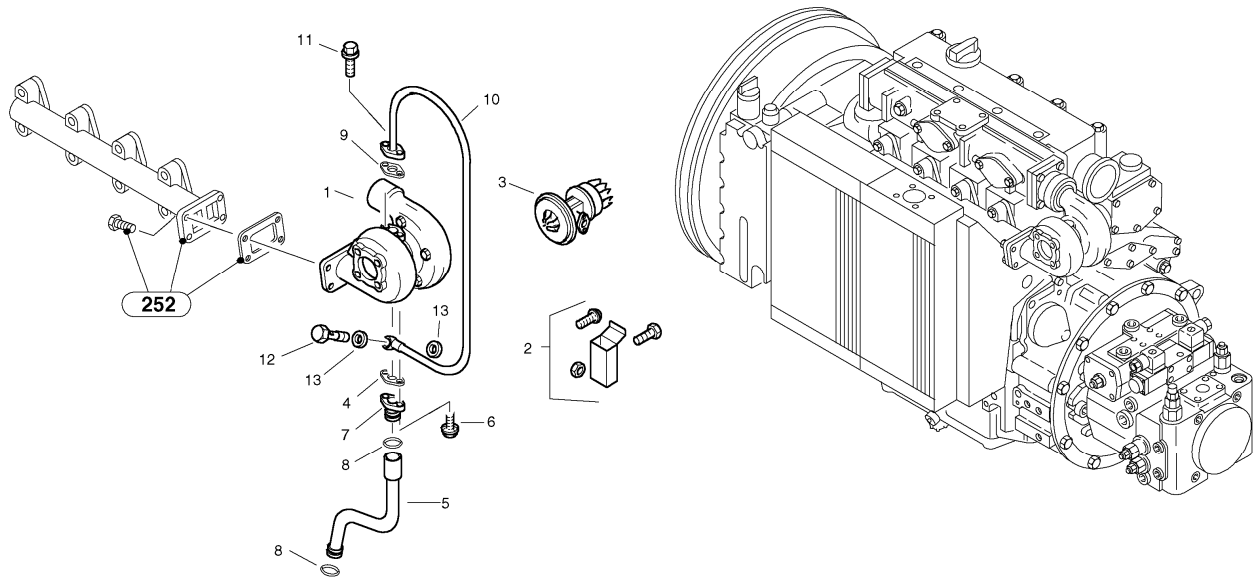

Date: 2013/11/11	Image id: 00000166	Catalogue: 07512	Model: L45
Brand: Volvo	Serial: 1940001-1949999, 1950001-1959999	Group/Section: 255/100	Title: Exhaust turbo - super charger

00000166

Q1-Q5	Option	Option description	
Q1 1940001			
Q2 1950001			

Pos	Part	Q1	Q2	Q3	Q4	Q5	PS	Kit	Description	Option(s)	Remark
1	VOE20412317	1	1				SS		Turbocharger		(ZM2907020)
2	ZM2907021	1	1				OP		Repair Kit		
3	VOE20412317	1	1				SS		Turbocharger		(ZM2907022)
4	ZM4074630	1	1				SS		Gasket		
5	ZM2904347	1	1						Return Line		
6	VOE20405885	2	2						Screw		(ZM2900288)
7	VOE20405879	1	1						Flange		(ZM2904348)
8	VOE20405822	2	2						Sealing ring		(ZM2905953)
9	ZM2904349	1	1						Gasket		
10	ZM2903719	1	1				OP		Oil Line		
11	VOE20405885	2	2						Screw		(ZM2900288)
12	VOE7025167	1	1						Hollow screw		(ZM4078310)
13	ZM7099503	2	2				SS		Seal		A14x18