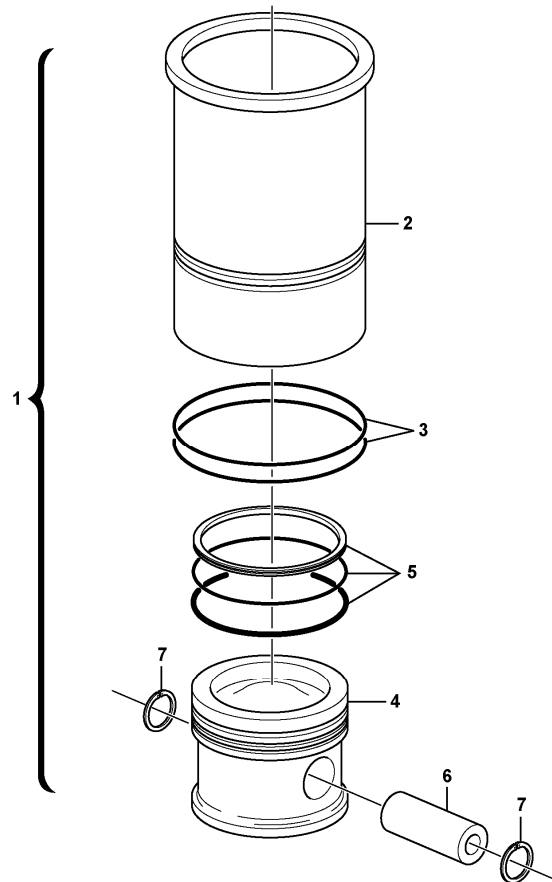

Date: 2013/11/11	Image id: 1026946	Catalogue: 20041	Model: L40B
Brand: Volvo	Serial: 1911500-1919999, 1921500-1929999	Group/Section: 213/110	Title: Cylinder liner and piston

Volvo Construction
Equipment
1026946

Section option	Kit	Option description
VOE15202323		Engine D5D CFE3
VOE15202332		Engine D5D CFE3

Q1-Q5	Option	Option description	
Q1 1913001-			
Q2 1923001-			

Pos	Part	Q1	Q2	Q3	Q4	Q5	PS	Kit	Description	Option(s)	Remark
1	VOE20865990	4	4						Cyl Liner Kit		
2		4	4				NS		•Cylinder Liner		
3	VOE20412762	8	8						•O-ring		
4		4	4				NS		•Piston		
5	VOE21299547	4	4						•Piston ring kit		(VOE20450775)
6	VOE20405577	4	4						•Gudgeon pin