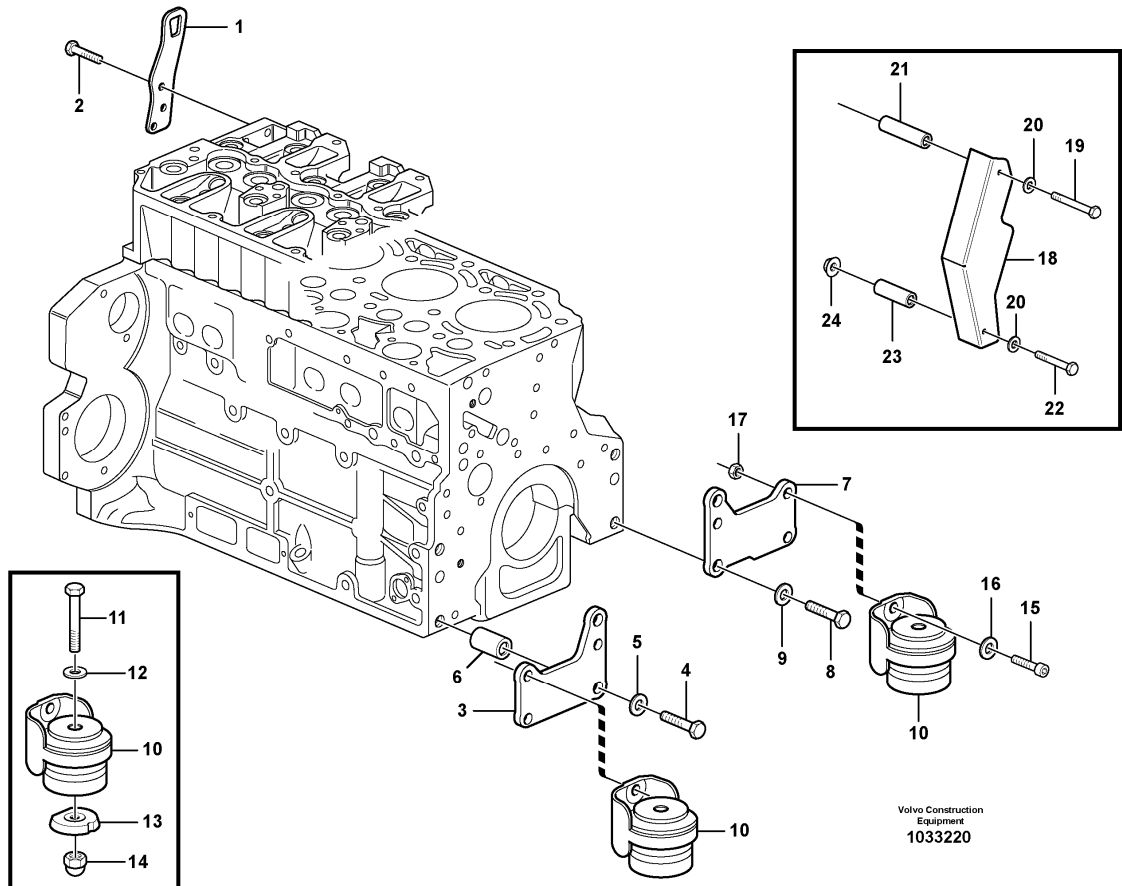

Date: 2013/11/11	Image id: 1033220	Catalogue: 20041	Model: L40B
Brand: Volvo	Serial: 1911500-1919999, 1921500-1929999	Group/Section: 218/110	Title: Engine mounting

Section option	Kit	Option description
VOE15202323		Engine D5D CFE3
VOE15202332		Engine D5D CFE3

Q1-Q5	Option	Option description
Q1 1913001-		
Q2 1923001-		

Pos	Part	Q1	Q2	Q3	Q4	Q5	PS	Kit	Description	Option(s)	Remark
1	VOE20450854	2	2				OP		Lifting eye		
2	VOE20450756	6	6						Screw		
3	VOE20723984	2	2						Bracket		
4	VOE980465	4	4						Hexagon screw		
5	VOE20405606	4	4						Washer		
6	VOE20580517	4	4						Bushing