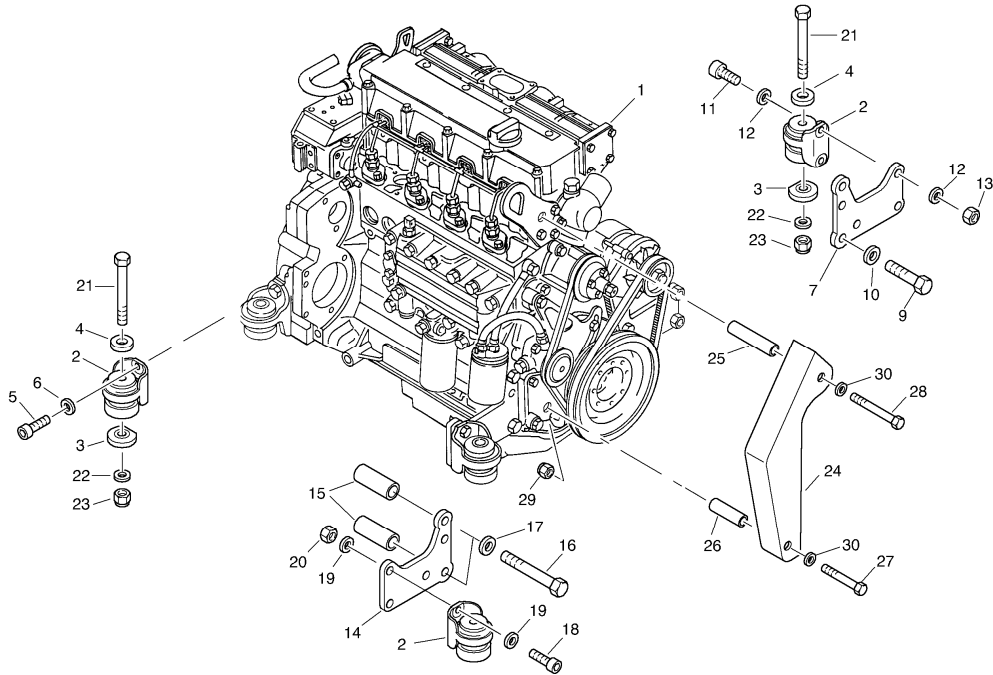

Date: 2013/11/11	Image id: 00051201	Catalogue: 20041	Model: L40B
Brand: Volvo	Serial: 1911500-1919999, 1921500-1929999	Group/Section: 218/100	Title: Engine assy

00051201

Q1-Q5	Option	Option description	
Q1 1911500-191300 0			
Q2 1921500-192300 0			

Pos	Part	Q1	Q2	Q3	Q4	Q5	PS	Kit	Description	Option(s)	Remark
1	VOE11306244	1							Engine		
1	VOE11306392		1						Engine		
2	VOE20580444	4	4						•Engine Mounting		(ZM4069770)
3	ZM4056150	4	4				SS		•Plate		24 mm
4	VOE20580526	4	4						•Washer		(ZM4057641)
5	VOE11306210	4	4						•Allen Head Screw		(ZM7096563)M12x30
6	VOE20460513	4	4						•Washer		
7	VOE20405731	1	1						•Bracket		
9	VOE20535027	2	2						•Screw		(ZM2908450)
10	VOE20405606	2	2						•Washer		(VOE20527151)
11	VOE11305061	2	2						•Allen Hd Screw		12x35
12	ZM3067462	4	4				SS		•Washer