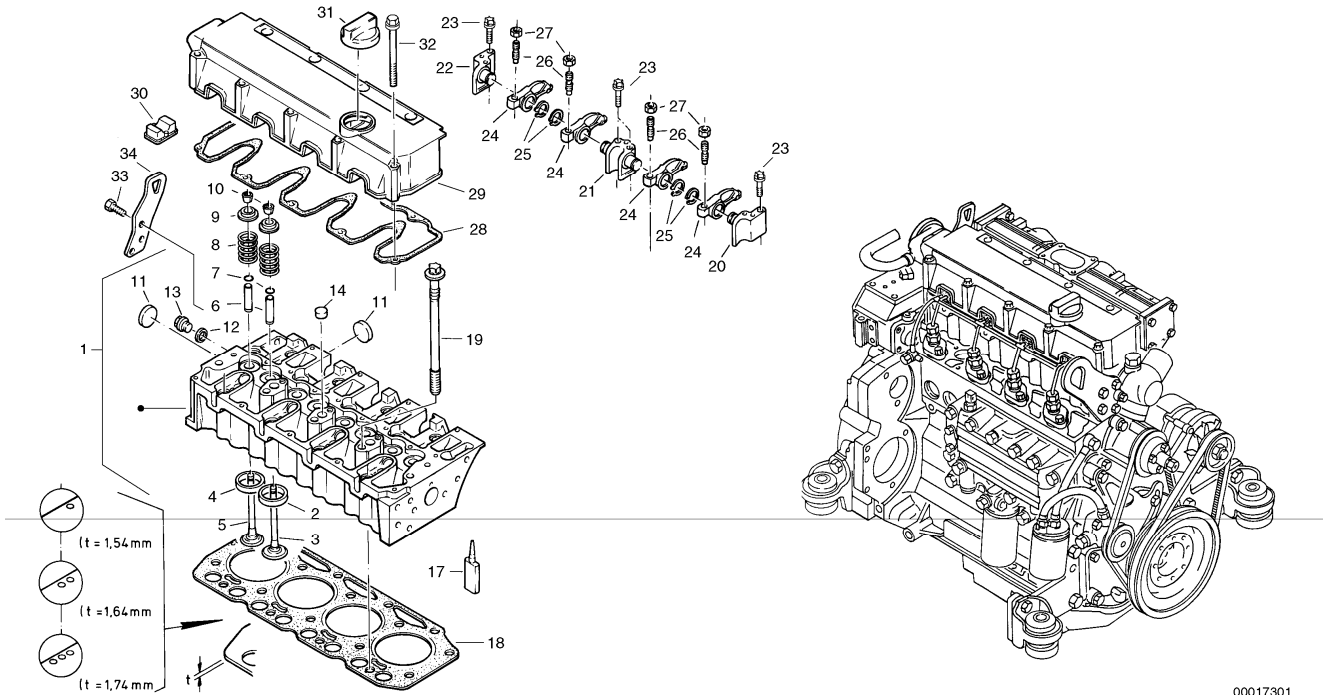

Date: <b>2013/11/11</b>	Image id: <b>00017301</b>	Catalogue: <b>07514</b>	Model: <b>L40B</b>
Brand: <b>Volvo</b>	Serial: <b>1911001-1911499, 1921001-1921499</b>	Group/Section: <b>211/100</b>	Title: <b>Cylinder head, timing gears</b>

00017301

Q1-Q5	Option	Option description	
Q1 1911001-			
Q2 1921001-			

Pos	Part	Q1	Q2	Q3	Q4	Q5	PS	Kit	Description	Option(s)	Remark
1	VOE20405500	1	1						Cylinder head		(ZM2908404)
2	VOE20459962	4	4						••Valve seat		(ZM2904014)
3	VOE20714469	4	4						••Inlet valve		(ZM2906922)
4	VOE20459963	4	4						••Valve seat		(ZM2904017)
5	VOE20565912	4	4						••Exhaust Valve		(ZM2906923)
6	VOE20405897	8	8						••Valve guide		(ZM2904013)
7	VOE11700348	8	8						••O-ring		
8	VOE11700347	8	8						••Valve spring		
9	VOE11700346	8	8						••Washer		
10	VOE11700345	16	16						••Valve sleeve		
11	VOE20412745	4	4						••Core plug		36
12	VOE13947628	1	1						••Plane gasket		(VOE20450898)
13	VOE20464451	1	1						••Plug		(ZM2908403)
14	VOE20412733	3	3						••Core plug		(ZM3075084)
17	ZM2903912	REQ	REQ				OP		Locking agent		

18	VOE11700335	1	1						Cylinder gasket head		1,54 mm
18	VOE11700336	REQ	REQ						Cylinder gasket head		1,64 mm
18	VOE11700337	REQ	REQ						Cylinder gasket head		(ZM2903709)1,74 mm
19	VOE11700334	18	18						Screw		
20	VOE11700367	1	1						Bearing bracket		
21	VOE11700368	3	3						Bearing bracket		
22	VOE11700369	1	1						Bearing bracket		
23	VOE20459853	14	14						Screw		
24	VOE11700370	8	8						Rocker arm		
25	ZM2900450	8	8						Safety ring		21x1,2
26	VOE20405524	8	8						Screw		
27	VOE11700373	8	8						Nut		
28	VOE20412588	1	1						Gasket		(ZM2903710)
29	ZM2906924	1	1				SS		Valve Cover		
30	VOE20412590	1	1						••Cap		(ZM2906926)
31	ZM2900334	1	1						Filler cap		
32	ZM2906925	9	9				SS		Screw		
33	ZM5225782	3	3						Screw		
34	ZM2900487	1	1						Plate		