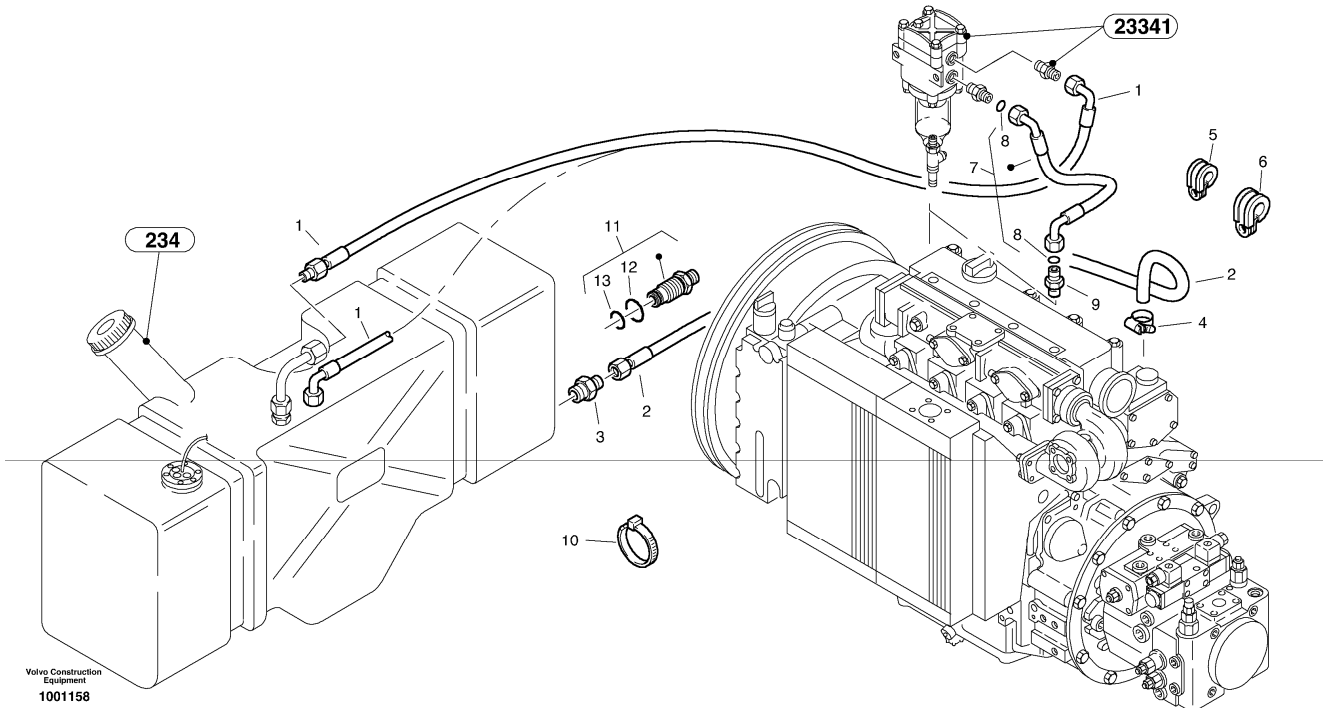

Date: 2013/11/11	Image id: 1001158	Catalogue: 07514	Model: L40B
Brand: Volvo	Serial: 1911001-1911499, 1921001-1921499	Group/Section: 235/100	Title: Fuel pipes

Q1-Q5	Option	Option description	
Q1 1911001-			
Q2 1921001-			

Pos	Part	Q1	Q2	Q3	Q4	Q5	PS	Kit	Description	Option(s)	Remark
1	ZM2813358	1	1						Fuel hose (suction)		-1911063/-1921220
1	ZM2817350	1	1						Fuel hose		1911064-/1921221-
2	ZM2817351	1	1						Hose		(ZM2812538)-1911063 /-1921220
2	ZM2817351	1	1						Hose		1911064-/1921221-
3	ZM2811249	1	1						Pipe end		-1911119, -1921326
4	VOE943470	1	1						Hose clamp		(ZM2908909)
5	ZM5054800	2	2						Clip		D1-16X20
6	ZM2290453	1	1						Pipe clip		
7	ZM2817352	1	1						Fuel hose		(ZM2814629)-1911063 /-1921220
7	ZM2817352	1	1						Fuel hose		1911064-/1921221-
8	ZM2259052	2	2						O-ring		9,5x2
9	ZM2806536	1	1						Nipple		
10	ZM2193590	6	6						Cable clip		
11	VOE11306079	1	1						Fitting		1911120-, 1921327-