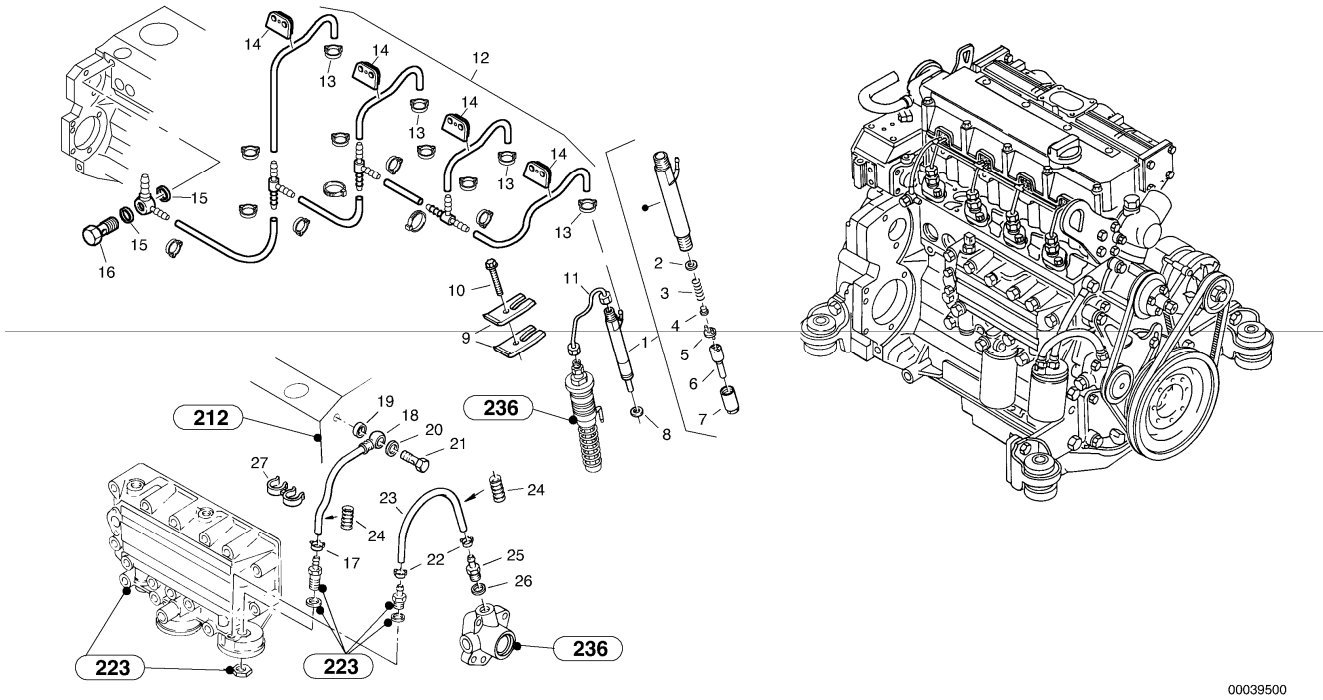

Date: 2013/11/11	Image id: 00039500	Catalogue: 07514	Model: L40B
Brand: Volvo	Serial: 1911001-1911499, 1921001-1921499	Group/Section: 237/100	Title: Injection pipes, Injection valve

00039500

Q1-Q5	Option	Option description	
Q1 1911001-			
Q2 1921001-			

Pos	Part	Q1	Q2	Q3	Q4	Q5	PS	Kit	Description	Option(s)	Remark
1	VOE20543483	4	4						Injector		(ZM2903973)E PROD
1	VOE20543483	4	4						Injector		L PROD
2	VOE11705716	1	1				OP		•Shim		1,00 mm E PROD
2	VOE11705717	REQ	REQ				OP		•Shim		1,04 mm E PROD
2	VOE11705718	REQ	REQ						•Shim		1,08 mm E PROD
2	VOE11705719	REQ	REQ						•Shim		1,10 mm E PROD
2	VOE11705720	REQ	REQ				OP		•Shim		1,14 mm E PROD
2	VOE11705721	REQ	REQ				OP		•Shim		1,18 mm E PROD
2	VOE11705722	REQ	REQ						•Shim		1,20 mm E PROD
2	VOE11705723	REQ	REQ				OP		•Shim		1,24 mm E PROD
2	VOE11705724	REQ	REQ						•Shim		1,28 mm E PROD
2	VOE11705725	REQ	REQ						•Shim		1,30 mm E PROD
2	VOE11705726	REQ	REQ				OP		•Shim		1,34 mm E PROD
2	VOE11705727	REQ	REQ				OP		•Shim		1,38 mm E PROD
2	VOE11705728	REQ	REQ				OP		•Shim		1,40 mm E PROD