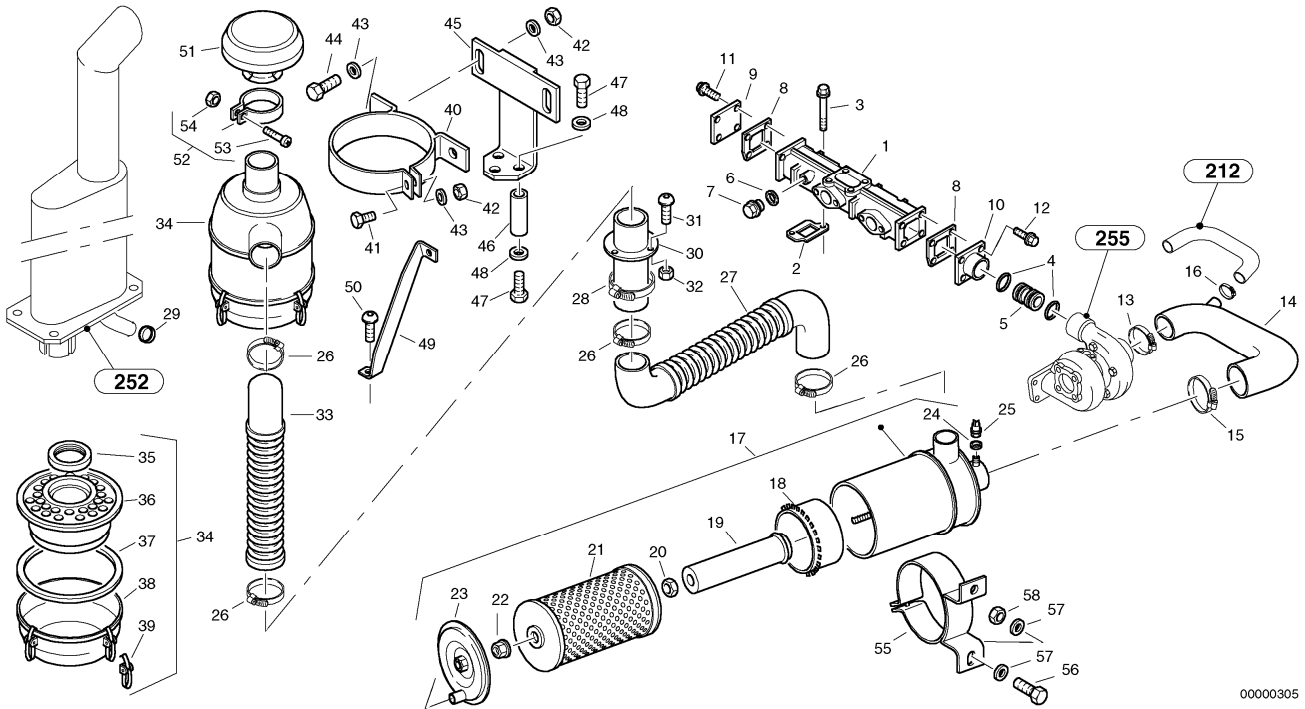

Date: 2013/11/12	Image id: 00000305	Catalogue: 07503	Model: L40
Brand: Volvo	Serial: 1910001-1910158, 1920001-1920337	Group/Section: 2567/100	Title: Prefilter - Oil bath air filter

Q1-Q5	Option	Option description	
Q1 1910001			
Q2 1920001			

Pos	Part	Q1	Q2	Q3	Q4	Q5	PS	Kit	Description	Option(s)	Remark
1	ZM2906944	1	1						Pressure Pipe		
2	ZM2903941	4	4						Gasket		
3	VOE20412601	8	8						Screw		(ZM2903942)M6x95
4	VOE20405536	2	2						Sealing ring		(ZM2906947)
5	VOE20405616	1	1						Adapter		(ZM2903943)
6	ZM7099503	1	1				SS		Seal		A14x18
7	ZM8099411	1	1						Screw		M14x1,5
8	VOE20451009	2	2						Gasket		(ZM2903946)
9	ZM2903945	1	1						Cover		
10	ZM2906945	1	1						Spacer Flange		
11	VOE20460241	4	4						Screw		(ZM7095520)M8x22
12	VOE20481759	4	4				SS		Screw		(ZM2908411)
13	ZM2060784	1	1						Clip		AS50-70
14	ZM2812546	1	1						Hose		
15	ZM2060785	2	2						Clip		AS70-90