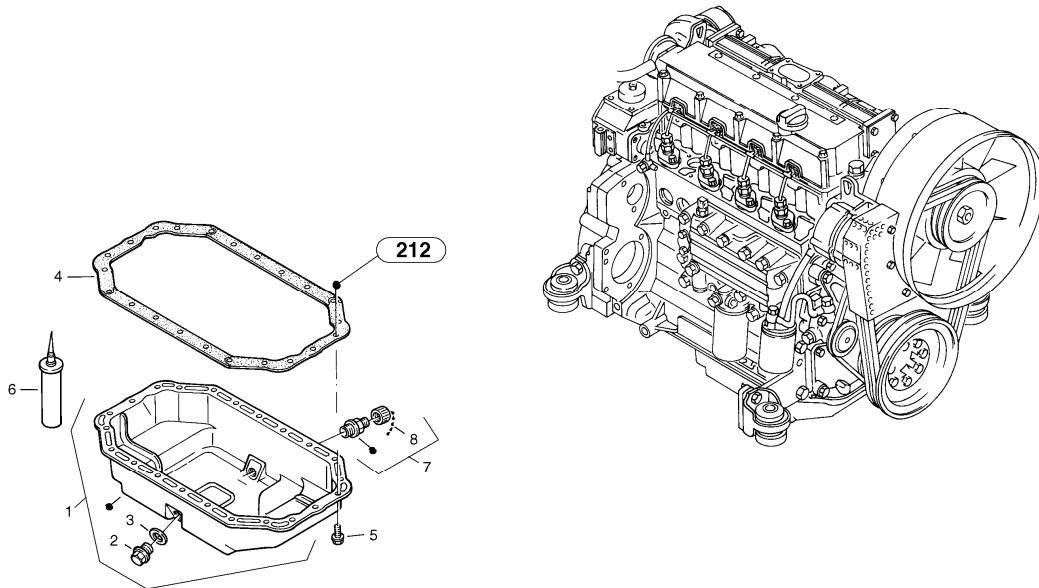

Date: 2013/11/12	Image id: 00000161	Catalogue: 07503	Model: L40
Brand: Volvo	Serial: 1910001-1910158, 1920001-1920337	Group/Section: 217/100	Title: Oil sump

00000161

Q1-Q5	Option	Option description	
Q1 1910001			
Q2 1920001			

Pos	Part	Q1	Q2	Q3	Q4	Q5	PS	Kit	Description	Option(s)	Remark
1	VOE11700301	1	1						Oil pan		(ZM2903924)
2	VOE20405506	1	1						••Plug		(ZM8099415)M18x1,5
3	VOE13947624	1	1						•••Plane gasket		(ZM7099511)A18x24
4	VOE20405843	1	1						Gasket		(ZM2903925)
5	ZM2900290	26	26						Screw		
6	ZM2903926	REQ	REQ						Sealing compound		
7	ZM4384256	1	1						Valve		
8	ZM2285689	1	1						•••Chain with cap