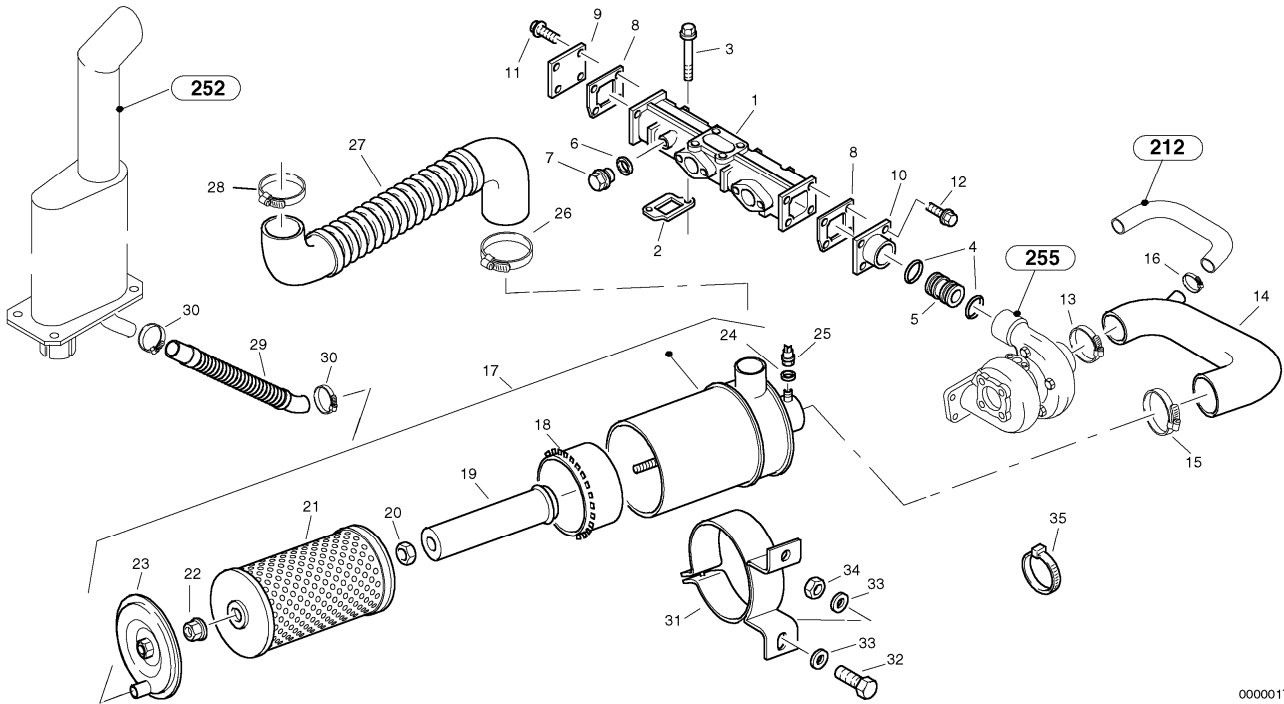

Date: 2013/11/12	Image id: 00000174	Catalogue: 07503	Model: L40
Brand: Volvo	Serial: 1910001-1910158, 1920001-1920337	Group/Section: 256/100	Title: Suction system, filter

00000174

Q1-Q5	Option	Option description	
Q1 1910001			
Q2 1920001			

Pos	Part	Q1	Q2	Q3	Q4	Q5	PS	Kit	Description	Option(s)	Remark
1	ZM2906944	1	1						Pressure Pipe		
2	ZM2903941	4	4						Gasket		
3	VOE20412601	8	8						Screw		(ZM2903942)M6x95
4	VOE20405536	2	2						Sealing ring		(ZM2906947)
5	VOE20405616	1	1						Adapter		(ZM2903943)
6	ZM7099503	1	1				SS		Seal		A14x18
7	ZM8099411	1	1						Screw		M14x1,5
8	VOE20451009	2	2						Gasket		(ZM2903946)
9	ZM2903945	1	1						Cover		
10	ZM2906945	1	1						Spacer Flange		
11	VOE20460241	4	4						Screw		(ZM7095520)M8x22
12	VOE20481759	4	4				SS		Screw		(ZM2908411)
13	ZM2060784	1	1						Clip		AS50-70
14	ZM2812546	1	1						Hose		
15	ZM2060786	1	1						Clip