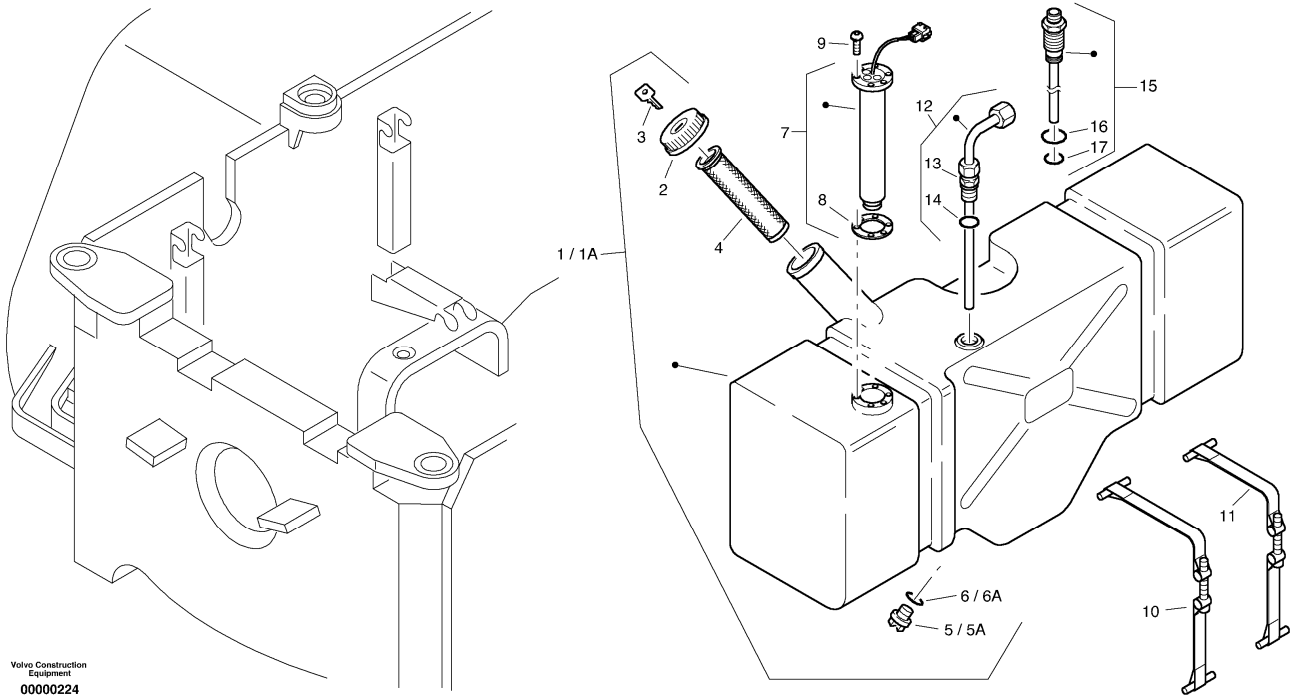

Date: 2013/11/12	Image id: 00000224	Catalogue: 07503	Model: L40
Brand: Volvo	Serial: 1910001-1910158, 1920001-1920337	Group/Section: 234/100	Title: Fuel tank

Volvo Construction
Equipment
00000224

Q1-Q5	Option	Option description	
Q1 1910001			
Q2 1920001			

Pos	Part	Q1	Q2	Q3	Q4	Q5	PS	Kit	Description	Option(s)	Remark
1	VOE11370526	1	1						Conversion kit		-1911119, -1921326
1A	VOE11306054	1	1						Fuel reservoir		1911120-, 1921327-
2	ZM2908944	1	1						•Tank cover		
4	ZM2804112	1	1						•Fuel strainer		
5	ZM2807633	1	1						•Plug		-1911119, -1921326
5A	ZM7099428	1	1						•Screw plug		1911120-, 1921327-
6	ZM4380412	1	1						•O-ring		17x2,5 -1911119, -1921326
6A	ZM1086268	1	1						•O-ring		1911120-, 1921327-
7	ZM2805650	1	1						Fuel level sensor		
8	ZM2906069	1	1						••Gasket		
9	VOE11305438	6	6						Screw		(ZM7096666)M4x12
10	ZM2811423	1	1						Clip		
11	ZM2811413	1	1						Clamp		
12	ZM2812636	1	1						Suction pipe		-1911119, -1921327