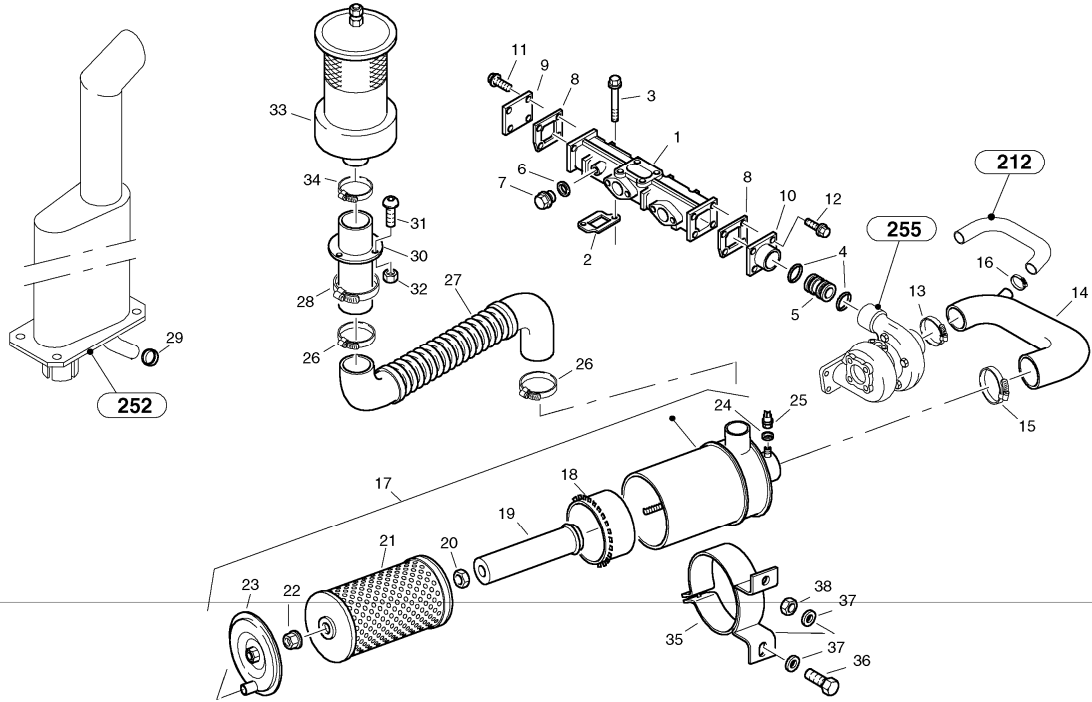

Date: 2013/11/12	Image id: 00000362	Catalogue: 07503	Model: L40
Brand: Volvo	Serial: 1910001-1910158, 1920001-1920337	Group/Section: 2568/100	Title: Pre-filter - Turbo Ii

00000362

Q1-Q5	Option	Option description	
Q1 1910001			
Q2 1920001			

Pos	Part	Q1	Q2	Q3	Q4	Q5	PS	Kit	Description	Option(s)	Remark
1	ZM2906944	1	1						Pressure Pipe		
2	ZM2903941	4	4						Gasket		
3	VOE20412601	8	8						Screw		(ZM2903942)M6x95
4	VOE20405536	2	2						Sealing ring		(ZM2906947)
5	VOE20405616	1	1						Adapter		(ZM2903943)
6	ZM7099503	1	1				SS		Seal		A14x18
7	ZM8099411	1	1						Screw		M14x1,5
8	VOE20451009	2	2						Gasket		(ZM2903946)
9	ZM2903945	1	1						Cover		
10	ZM2906945	1	1						Spacer Flange		
11	VOE20460241	4	4						Screw		(ZM7095520)M8x22
12	VOE20481759	4	4				SS		Screw		(ZM2908411)
13	ZM2060784	1	1						Clip		AS50-70
14	ZM2812546	1	1						Hose		
15	ZM2060785	1	1						Clip		AS70-90