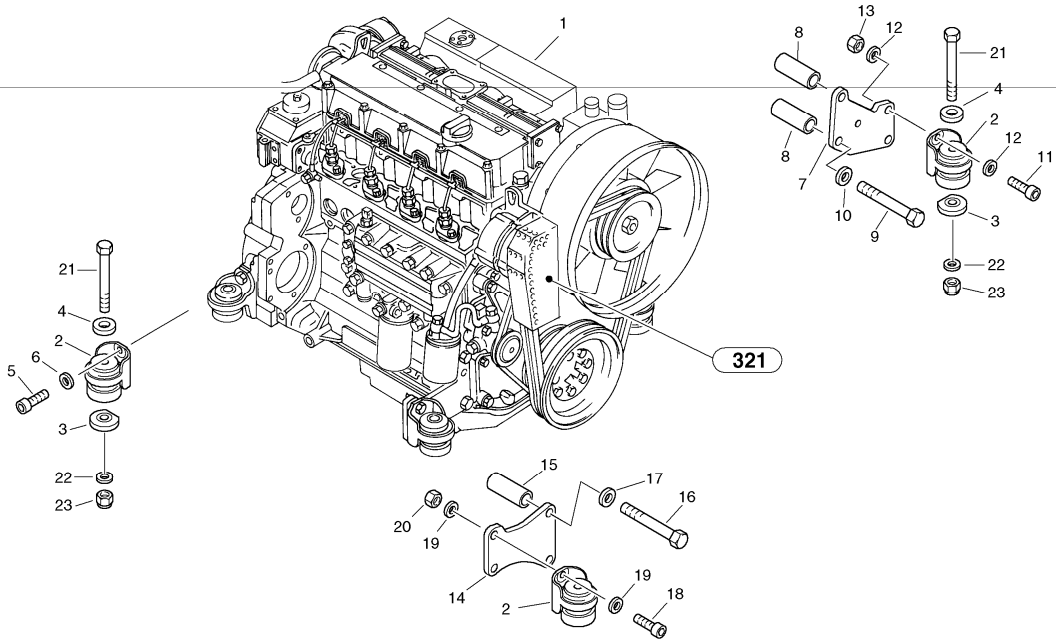

Date: 2013/11/12	Image id: 00000312	Catalogue: 07503	Model: L40
Brand: Volvo	Serial: 1910001-1910158, 1920001-1920337	Group/Section: 218/100	Title: Engine assy

00000312

Q1-Q5	Option	Option description	
Q1 1910001			
Q2 1920001			

Pos	Part	Q1	Q2	Q3	Q4	Q5	PS	Kit	Description	Option(s)	Remark
1	ZM2810923	1					SS		Engine, cpl.		-1910108
1	ZM2807627		1				SS		Engine, cpl.		-1920219
1	ZM2810933	1							Engine, cpl.		1910109-
1	ZM2810932		1						Engine, cpl.		1920220-
2	ZM2908242	2	2						•Mounting kit		
3	VOE20580876	4	4						•Spacer		(VOE20714942)21 mm
3	ZM4056150	4	4				SS		Plate		24 mm
4	VOE20580526	4	4						•Washer		(ZM4057641)
5	VOE11306210	4	4						•Allen Head Screw		(ZM7096563)M12x30
6	ZM3067462	4	4				SS		•Washer		
7	ZM2907045	1	1				OP		•Engine Bracket		
8	VOE20580517	2	2						•Bushing		(ZM2907044)
9	VOE980465	2	2						•Hexagon screw		(ZM7097027)M16x110
10	VOE13955900	2	2						•Washer		(ZM2901225)A17
11	VOE11305061	2	2						•Allen Hd Screw		(ZM7096560)M12x35