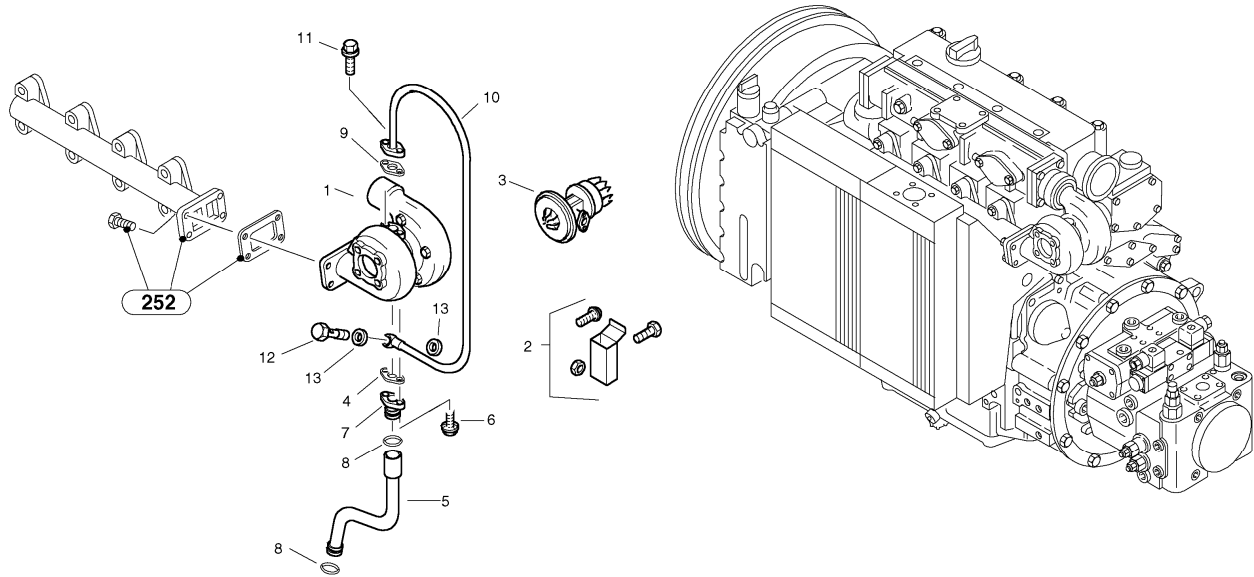

Date: 2013/11/12	Image id: 00000166	Catalogue: 07503	Model: L40
Brand: Volvo	Serial: 1910001-1910158, 1920001-1920337	Group/Section: 255/100	Title: Exhaust turbo - super charger

00000166

Q1-Q5	Option	Option description	
Q1 1910001			
Q2 1920001			

Pos	Part	Q1	Q2	Q3	Q4	Q5	PS	Kit	Description	Option(s)	Remark
1	VOE20412317	1	1				SS		Turbocharger		(ZM2907020)
2	ZM2907021	1	1				OP		Repair Kit		
3	VOE20412317	1	1				SS		Turbocharger		(ZM2907022)
4	ZM4074630	1	1				SS		Gasket		
5	ZM2904347	1	1						Return Line		
6	VOE20405885	2	2						Screw		(ZM2900288)
7	VOE20405879	1	1						Flange		(ZM2904348)
8	VOE20405822	2	2						Sealing ring		(ZM2905953)
9	ZM2904349	1	1						Gasket		
10	ZM2903719	1	1				OP		Oil Line		
11	VOE20405885	2	2						Screw		(ZM2900288)
12	VOE7025167	1	1						Hollow screw		(ZM4078310)
13	ZM7099503	2	2				SS		Seal		A14x18