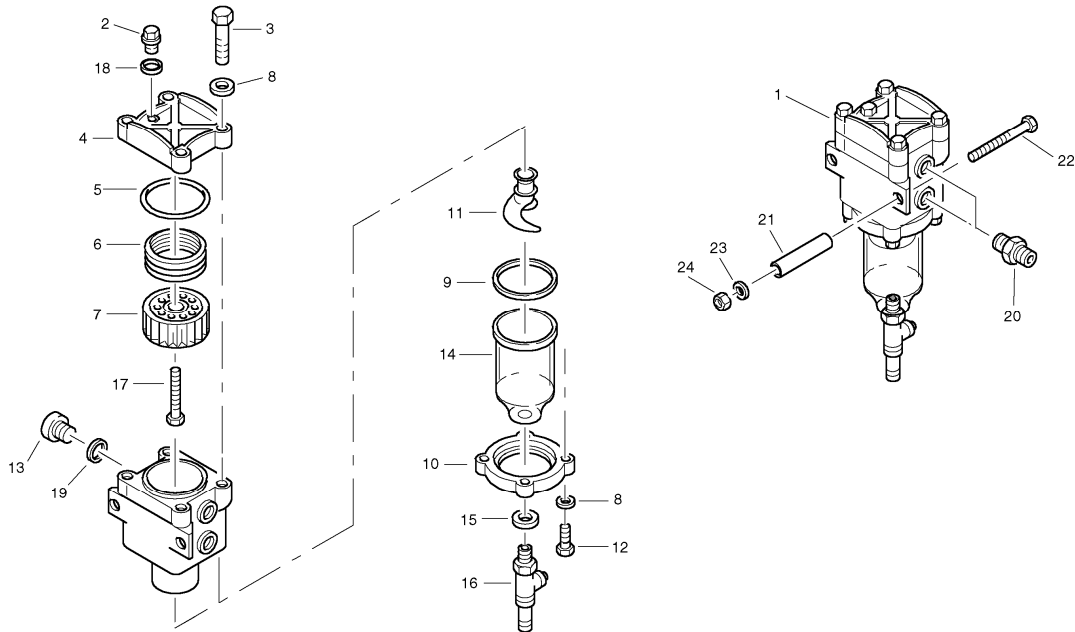

Date: 2013/11/12	Image id: 00000198	Catalogue: 07503	Model: L40
Brand: Volvo	Serial: 1910001-1910158, 1920001-1920337	Group/Section: 23341/100	Title: Filter - Water separator

00000198

Q1-Q5	Option	Option description	
Q1 1910001			
Q2 1920001			

Pos	Part	Q1	Q2	Q3	Q4	Q5	PS	Kit	Description	Option(s)	Remark
1	ZM2805621	1	1						Water separator		
2	ZM2903684	1	1						•Release screw		
3	ZM2903685	4	4						•Screw		
4	ZM2903686	1	1						•Cover		
5	ZM2903687	1	1						•Sealing		
6	ZM2903688	1	1						•Spring		
7	ZM2903689	1	1						•Filter insert		
8	ZM2903690	4	4						•Washer		
9	ZM2903691	1	1						•Sealing		
10	ZM2903692	1	1						•Retaining ring		
11	ZM2903693	1	1						•Centrifuge		
12	ZM2903694	1	1						•Screw		
13	ZM2903695	1	1						•Plug		
14	ZM2903696	1	1						•Tank		
15	ZM2903697	1	1						•Gasket