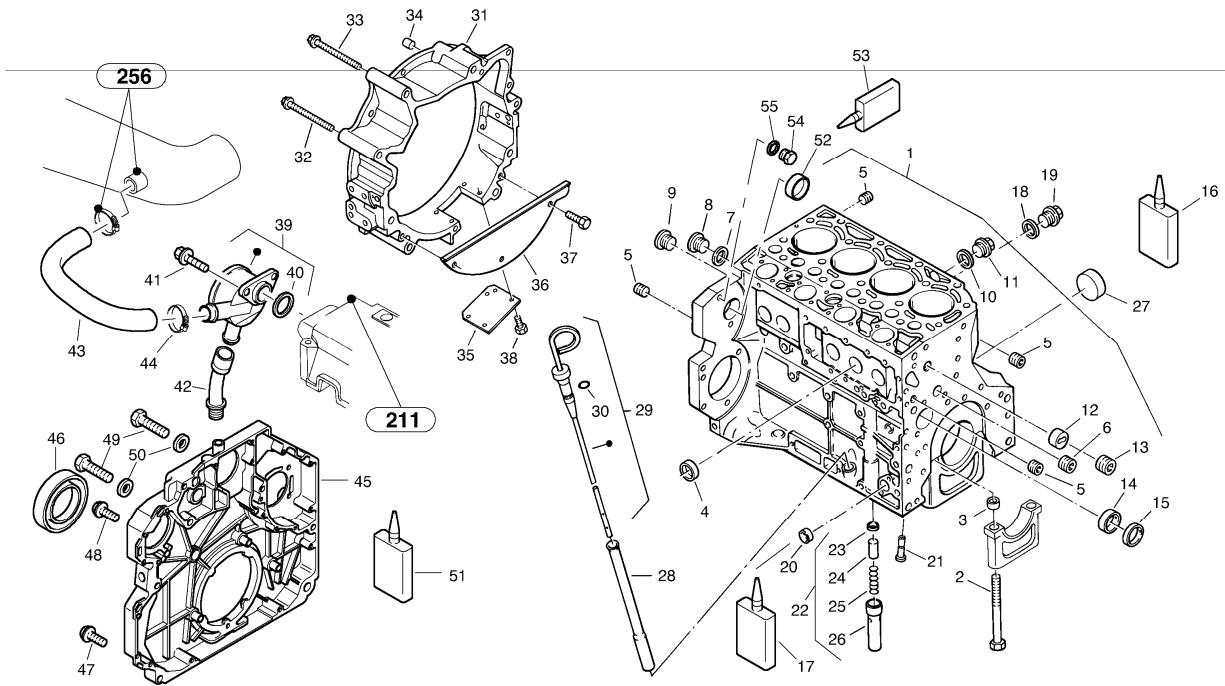

Date: 2013/11/12	Image id: 00000178	Catalogue: 07503	Model: L40
Brand: Volvo	Serial: 1910001-1910158, 1920001-1920337	Group/Section: 212/100	Title: Engine casing, Ventilation

00000178

Q1-Q5	Option	Option description	
Q1 1910001			
Q2 1920001			

Pos	Part	Q1	Q2	Q3	Q4	Q5	PS	Kit	Description	Option(s)	Remark
1	ZM2906912	1	1				SS		Crankcase, cpl.		
2	VOE20405583	10	10						••Bolt		(ZM2903905)
3	VOE11700278	10	10						••Bushing		(ZM2903906)
4	ZM2900270	6	6				SS		••Closure		
5	VOE20405718	3	3						••Plug		(ZM2905342)
6	VOE20405717	1	1						••Plug		(ZM2906913)
7	ZM7099503	1	1				SS		••Seal		A14x18
8	ZM5225665	1	1				OP		••Screw		M14x1,5
9	VOE21041648	4	4						••Plug		(ZM2903909)
10	ZM7099503	1	1				SS		••Seal		A14x18
11	ZM2905904	1	1						••Screw		M14x1,5
12	VOE20405584	1	1						••Guide sleeve		(ZM2900272)
13	VOE20405717	1	1						••Plug		(ZM2906913)
14	VOE11700285	1	1						••Bearing bushing		(ZM2903908)
15	VOE11700284	4	4						••Bearing bushing		(ZM2903907)