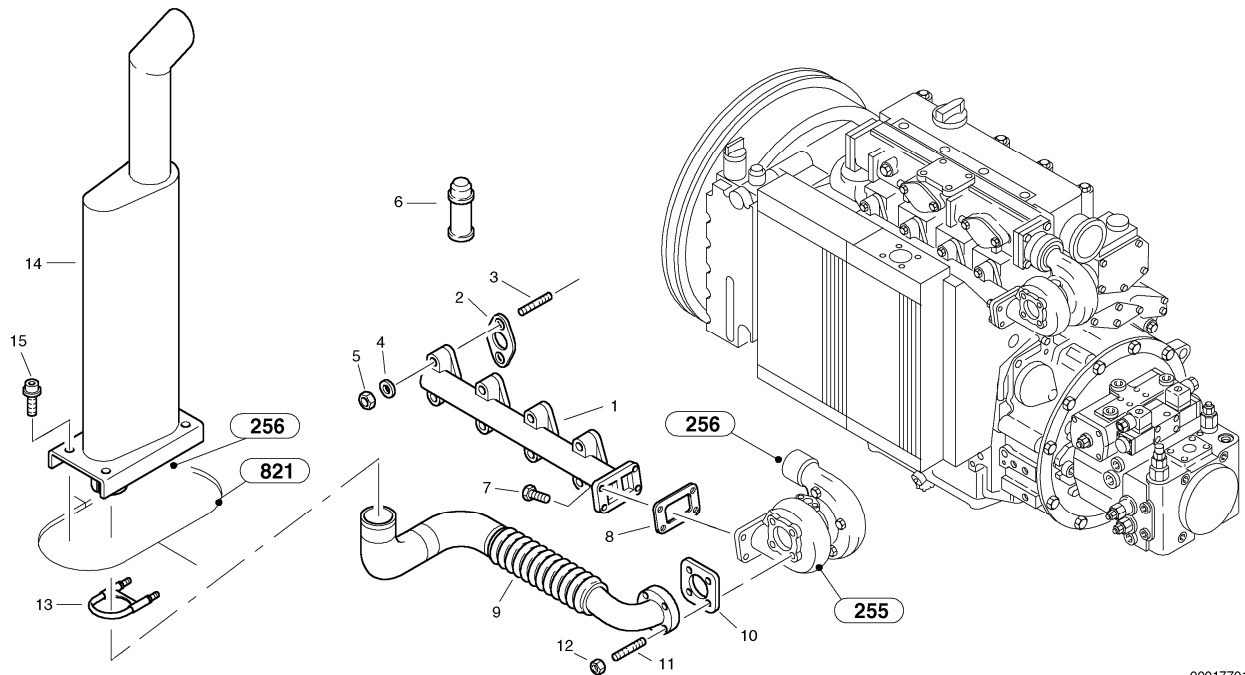

Date: 2013/11/12	Image id: 00017701	Catalogue: 07503	Model: L40
Brand: Volvo	Serial: 1910001-1910158, 1920001-1920337	Group/Section: 252/100	Title: Exhaust system

00017701

Q1-Q5	Option	Option description	
Q1 1910001			
Q2 1920001			

Pos	Part	Q1	Q2	Q3	Q4	Q5	PS	Kit	Description	Option(s)	Remark
1	ZM2904350	1	1						Exhaust pipe		
2	ZM2900354	4	4						Gasket		
3	ZM4070680	8	8				SS		Pin screw		
4	ZM2900353	8	8				SS		Washer		
5	VOE20505959	8	8						Hexagon nut		(ZM2900355)
6	ZM2904413	REQ	REQ						Gasket compound		(ZM2900356)
7	VOE20405609	4	4						Bolt		
8	VOE20460297	1	1						Gasket		(ZM2904352)
9	VOE15622097	1	1				OP		Exhaust hose		(ZM2813446)
10	VOE20405608	1	1						Gasket		(ZM2903126)
11	ZM8097402	1	1						Pin screw		M8x45
12	ZM7098010	4	4						Nut		M8
13	ZM2804158	1	1						Clamp		
14	ZM2802738	1	1						Muffler		
15	ZM2810334	4	4						Screw		M10x25