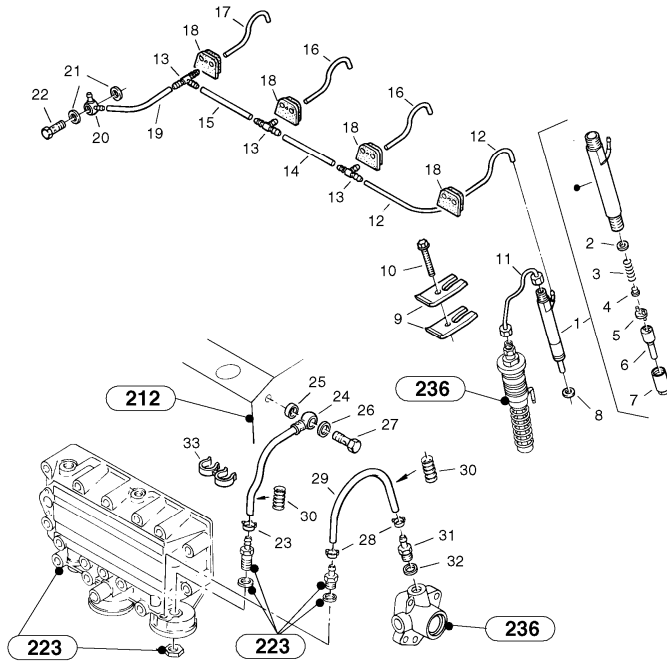

Date: 2013/11/12	Image id: 00000184	Catalogue: 07503	Model: L40
Brand: Volvo	Serial: 1910001-1910158, 1920001-1920337	Group/Section: 237/100	Title: Injection pipes, Injection valve

00000184

Q1-Q5	Option	Option description	
Q1 1910001			
Q2 1920001			

Pos	Part	Q1	Q2	Q3	Q4	Q5	PS	Kit	Description	Option(s)	Remark
1	VOE20543483	4	4						Injector		(ZM2903973)E PROD
1	VOE20543483	4	4						Injector		L PROD
2	VOE11705716	1	1					OP	•Shim		1,00 mm E PROD
2	VOE11705717	REQ	REQ					OP	•Shim		1,04 mm E PROD
2	VOE11705718	REQ	REQ						•Shim		1,08 mm E PROD
2	VOE11705719	REQ	REQ						•Shim		1,10 mm E PROD
2	VOE11705720	REQ	REQ					OP	•Shim		1,14 mm E PROD
2	VOE11705721	REQ	REQ					OP	•Shim		1,18 mm E PROD
2	VOE11705722	REQ	REQ						•Shim		1,20 mm E PROD
2	VOE11705723	REQ	REQ					OP	•Shim		1,24 mm E PROD
2	VOE11705724	REQ	REQ						•Shim		1,28 mm E PROD
2	VOE11705725	REQ	REQ						•Shim		1,30 mm E PROD
2	VOE11705726	REQ	REQ					OP	•Shim		1,34 mm E PROD
2	VOE11705727	REQ	REQ					OP	•Shim		1,38 mm E PROD
2	VOE11705728	REQ	REQ					OP	•Shim		1,40 mm E PROD