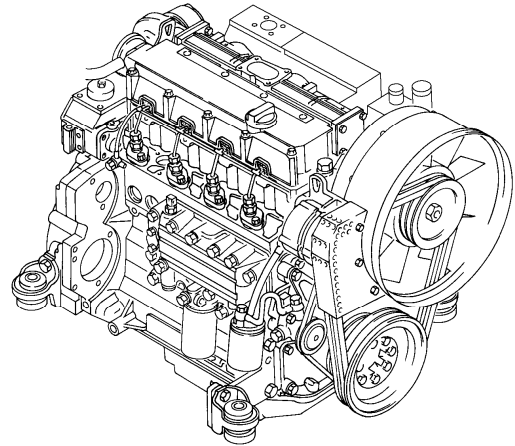

Date: 2013/11/12	Image id: 00000184	Catalogue: 07503	Model: L40
Brand: Volvo	Serial: 1910001-1910158, 1920001-1920337	Group/Section: 237/100	Title: Injection pipes, Injection valve

00000184

Q1-Q5	Option	Option description	
Q1 1910001			
Q2 1920001			

Pos	Part	Q1	Q2	Q3	Q4	Q5	PS	Kit	Description	Option(s)	Remark
1	VOE20543483	4	4						Injector		(ZM2903973)E PROD
1	VOE20543483	4	4						Injector		L PROD
2	VOE11705716	1	1					OP	•Shim		1,00 mm E PROD
2	VOE11705717	REQ	REQ					OP	•Shim		1,04 mm E PROD
2	VOE11705718	REQ	REQ						•Shim		1,08 mm E PROD
2	VOE11705719	REQ	REQ						•Shim		1,10 mm E PROD
2	VOE11705720	REQ	REQ					OP	•Shim		1,14 mm E PROD
2	VOE11705721	REQ	REQ					OP	•Shim		1,18 mm E PROD
2	VOE11705722	REQ	REQ						•Shim		1,20 mm E PROD
2	VOE11705723	REQ	REQ					OP	•Shim		1,24 mm E PROD
2	VOE11705724	REQ	REQ						•Shim		1,28 mm E PROD
2	VOE11705725	REQ	REQ						•Shim		1,30 mm E PROD
2	VOE11705726	REQ	REQ					OP	•Shim		1,34 mm E PROD
2	VOE11705727	REQ	REQ					OP	•Shim		1,38 mm E PROD
2	VOE11705728	REQ	REQ					OP	•Shim		1,40 mm E PROD