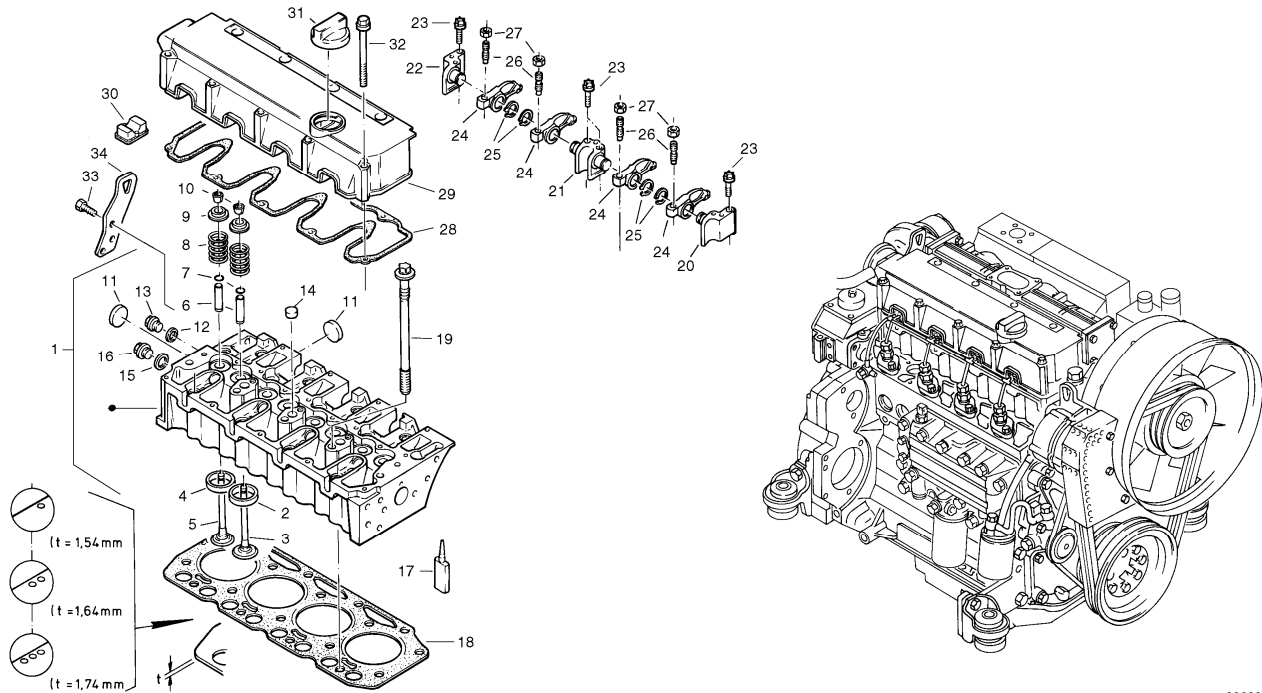

Date: 2013/11/12	Image id: 00000173	Catalogue: 07503	Model: L40
Brand: Volvo	Serial: 1910001-1910158, 1920001-1920337	Group/Section: 211/100	Title: Cylinder head, timing gears

00000173

Q1-Q5	Option	Option description	
Q1 1910001			
Q2 1920001			

Pos	Part	Q1	Q2	Q3	Q4	Q5	PS	Kit	Description	Option(s)	Remark
1	ZM2906921	1	1						Cylinder head, cpl.		
2	VOE20459962	4	4						•••Valve seat		(ZM2904014)
3	VOE20714469	4	4						•••Inlet valve		(ZM2906922)
4	VOE20459963	4	4						•••Valve seat		(ZM2904017)
5	VOE20565912	4	4						•••Exhaust Valve		(ZM2906923)
6	VOE20405897	8	8						•••Valve guide		(ZM2904013)
7	VOE11700348	8	8						•••O-ring		(ZM2904012)
8	VOE11700347	8	8						•••Valve spring		(ZM2904011)
9	VOE11700346	8	8						•••Washer		(ZM2904010)
10	VOE11700345	16	16						•••Valve sleeve		(ZM2904009)
11	VOE20412745	4	4						•••Core plug		(ZM2900271)36
12	ZM7099577	1	1				SS		•••Seal		A10x13,5
13	ZM7099405	1	1				OP		•••Screw		A10x1
14	VOE20412733	3	3						•••Core plug		(ZM3075084)
15	ZM7099503	1	1				SS		•••Seal		A14x18

Date: 2013/11/12	Image id: 00000169	Catalogue: 07503	Model: L40
Brand: Volvo	Serial: 1910001-1910158, 1920001-1920337	Group/Section: 215/100	Title: Camshaft

00000169

Q1-Q5	Option	Option description	
Q1 1910001			
Q2 1920001			

Pos	Part	Q1	Q2	Q3	Q4	Q5	PS	Kit	Description	Option(s)	Remark
1	VOE20412338	1	1						Camshaft		(ZM2906929)
2	VOE20405534	8	8						Push rod		(ZM2906930)
3	ZM2904021	8	8						Tappet		

Date: 2013/11/12	Image id: 00000172	Catalogue: 07503	Model: L40
Brand: Volvo	Serial: 1910001-1910158, 1920001-1920337	Group/Section: 2153/100	Title: Timing gear housing (front cover with oil pump)