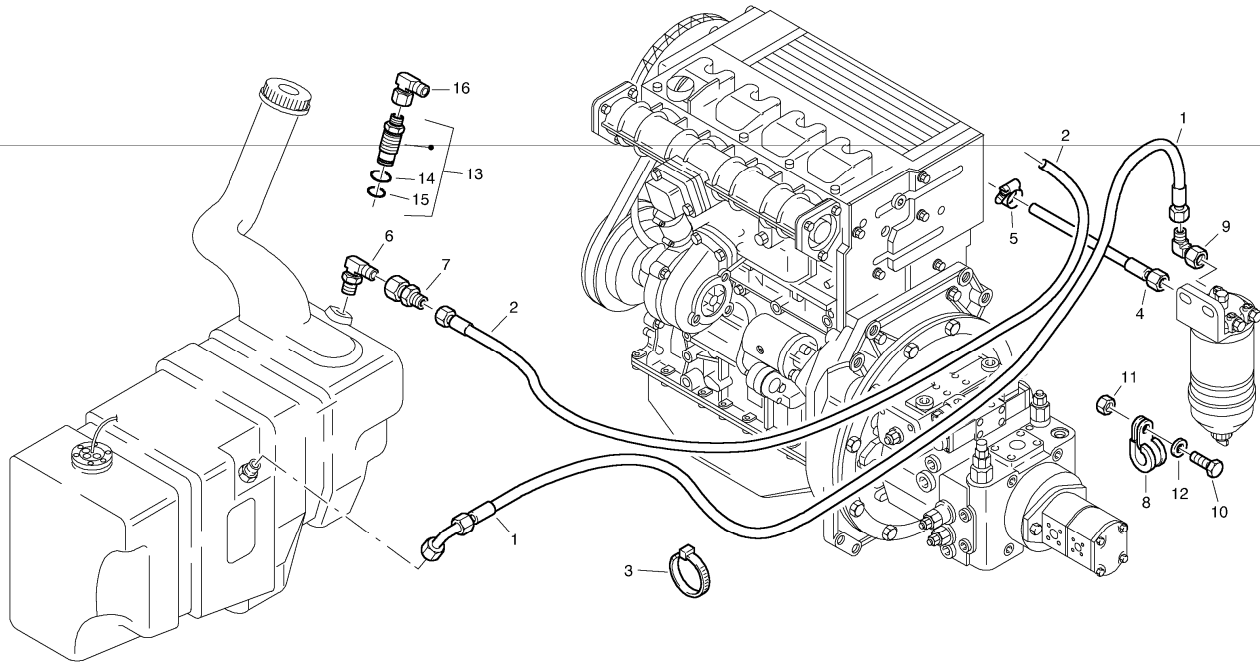

Date: 2013/11/13	Image id: 00004301	Catalogue: 07518	Model: L35B
Brand: Volvo	Serial: 1862201-1862999, 1872201-1872999, 1882201-1882999, 1892201-1892999	Group/Section: 235/100	Title: Fuel pipes

Q1-Q5	Option	Option description	
Q1 1862201-			
Q2 1872201-			
Q3 1882201-			
Q4 1892201-			

Pos	Part	Q1	Q2	Q3	Q4	Q5	PS	Kit	Description	Option(s)	Remark
1	ZM2811482	1	1	1	1				Fuel hose		-1862371/-1872216/ -1882224/-1892247
1	ZM2814822	1	1	1	1				Fuel hose		1862372-/1872217-/ 1882225-/1892248-
2	ZM2811484	1	1	1	1				Fuel hose		-1862371/-1872216/ -1872224/-1892247
2	ZM2814635	1	1	1	1				Fuel hose		1862371-/1872217-/ 1882225-/1892248-
3	VOE4881438	2	2	2	2				Cable tie		
4	ZM2811483	1	1	1	1				Fuel hose		
5	VOE943470	1	1	1	1				Hose clamp		12x9
6	ZM2800658	1	1	1	1				Fitting		
7	VOE11307078	1	1	1	1				Fitting		(ZM7091432)