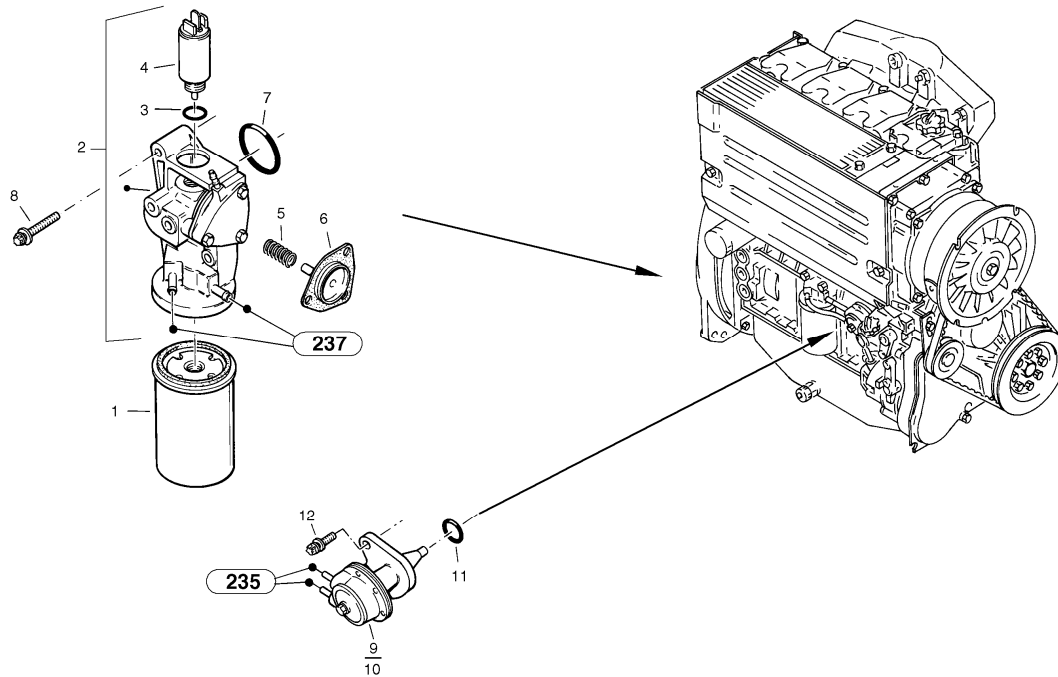

Date: 2013/11/13	Image id: 00000106	Catalogue: 07518	Model: L35B
Brand: Volvo	Serial: 1862201-1862999, 1872201-1872999, 1882201-1882999, 1892201-1892999	Group/Section: 233/100	Title: Fuel filter - Feed pump

00000106

Q1-Q5	Option	Option description	
Q1 1862201-			
Q2 1872201-			
Q3 1882201-			
Q4 1892201-			

Pos	Part	Q1	Q2	Q3	Q4	Q5	PS	Kit	Description	Option(s)	Remark
1	ZM2905303	1	1	1	1				Filter		
2	ZM2905387	1	1	1	1				Fuel load stop		
3	ZM2904200	1	1	1	1				••O-ring		
4	VOE15185105	1	1	1	1				••Solenoid		(ZM2905388)
5	ZM2904199	1	1	1	1				••Thrust Spring		
6	ZM2904198	1	1	1	1		OP		••Diaphragm holder		(ZM2905389)
7	ZM2904201	1	1	1	1				O-ring		
8	ZM2291482	3	3	3	3				Screw		
9	ZM2904380	1	1	1	1				Feed pump		
10	ZM2904381	1	1	1	1				Repair kit		
11	ZM2290370	1	1	1	1				O-ring		
12	ZM2904137	2	2	2	2				Screw