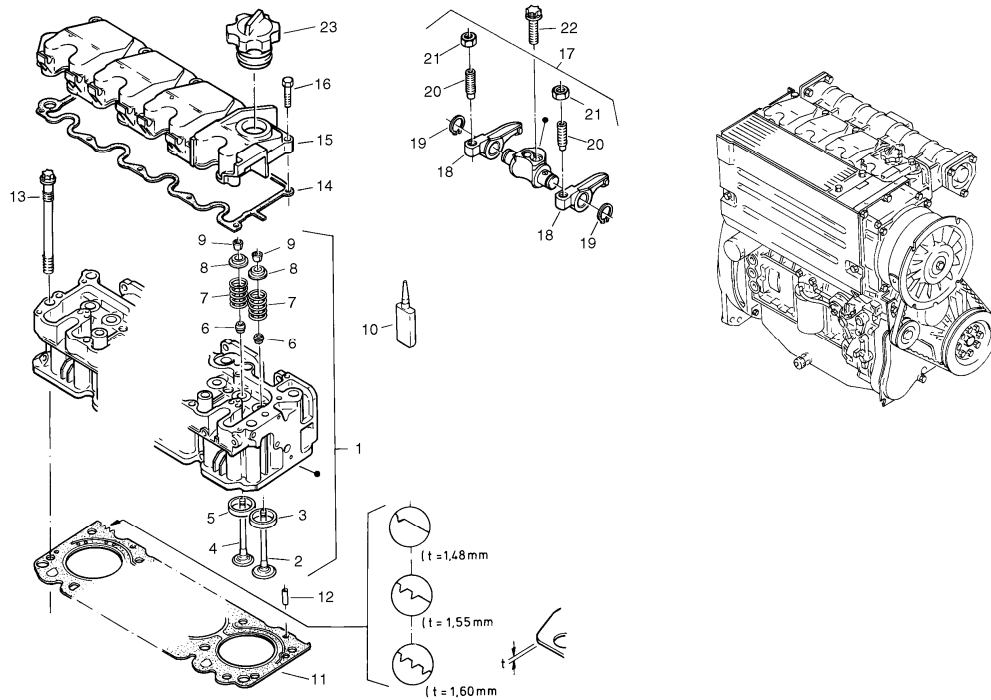

Date: <b>2013/11/12</b>	Image id: <b>00000091</b>	Catalogue: <b>07518</b>	Model: <b>L35B</b>
Brand: <b>Volvo</b>	Serial: <b>1862201-1862999, 1872201-1872999, 1882201-1882999, 1892201-1892999</b>	Group/Section: <b>211/100</b>	Title: <b>Cylinder head, timing gears</b>

00000091

Q1-Q5	Option	Option description	
Q1 1862201-			
Q2 1872201-			
Q3 1882201-			
Q4 1892201-			

Pos	Part	Q1	Q2	Q3	Q4	Q5	PS	Kit	Description	Option(s)	Remark
1	ZM2904181	1	1	1	1				Cylinder head		
2	ZM2904183	4	4	4	4				••Inlet valve		M10x1
3	ZM2904089	4	4	4	4		SS		••Valve seat ring		
3	ZM2290534	REQ	REQ	REQ	REQ				••Valve seat ring		42,87 mm
4	ZM2904090	4	4	4	4				••Exhaust Valve		
5	ZM2904182	4	4	4	4				••Valve Seat Ring		
5	ZM2290500	REQ	REQ	REQ	REQ				••Valve seat ring		37,27 mm
6	VOE20459855	8	8	8	8				••Valve seal		(ZM2904368)
7	ZM2904091	8	8	8	8				••Pressure spring		
8	ZM2290505	8	8	8	8				••Spring Disc		
9	VOE20459857	16	16	16	16				••Valve sleeve		

10	ZM2903912	REQ	REQ	REQ	REQ		OP		Locking agent		
11	ZM2904094	REQ	REQ	REQ	REQ				Cylinder head gasket		1,48 mm
11	ZM2905354	REQ	REQ	REQ	REQ				Cylinder head gasket		1,55 mm
11	ZM2905355	1	1	1	1				Cylinder head gasket		1,60 mm
12	VOE21033924	2	2	2	2				Guide pin		(ZM2904093)
13	ZM2904092	10	10	10	10				Cylinder head screw		
14	ZM2904098	1	1	1	1				Gasket		
15	ZM2905356	1	1	1	1				Cylinder head cover		
16	VOE11306472	10	10	10	10				Hexagon screw		(ZM7095003)M6x30
17	ZM2290529	4	4	4	4				Valve rocker support		
18	ZM2290526	2	2	2	2				••Rocker Arm		
19	ZM7094952	2	2	2	2				••Safety ring		18x1,2
20	ZM2290527	2	2	2	2				••Adjusting screw		
21	VOE11700373	2	2	2	2				••Nut		
22	VOE20459853	8	8	8	8				Screw		
23	ZM2904064	1	1	1	1				Filler cap		