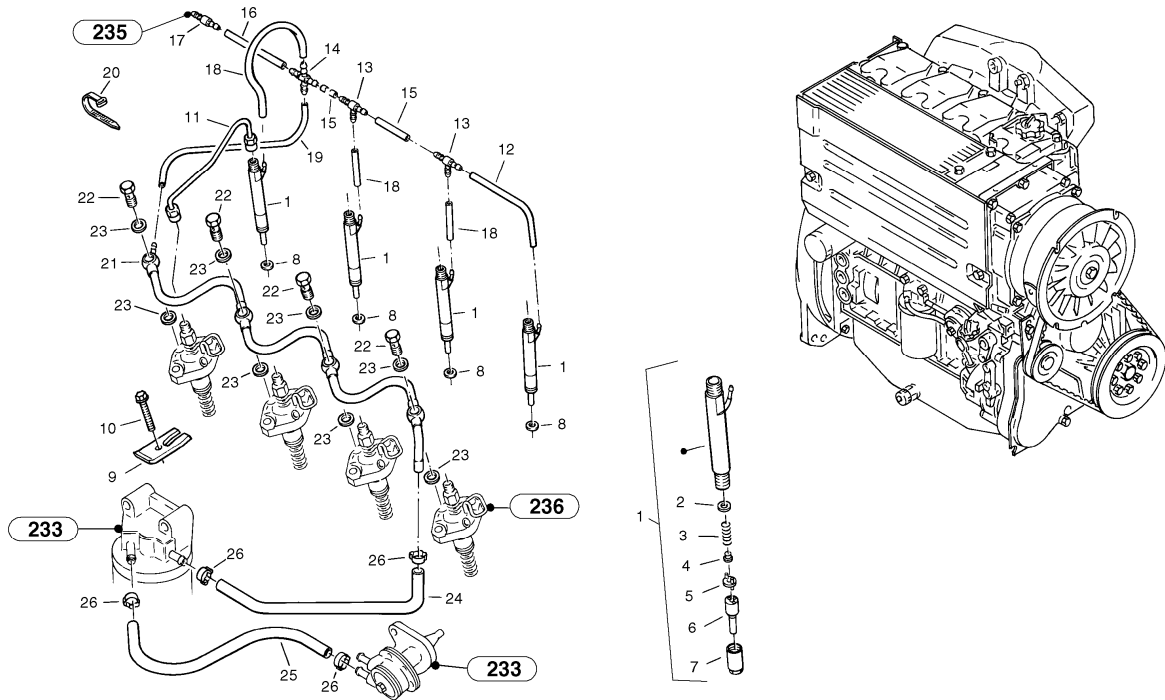

Date: 2013/11/13	Image id: 00000095	Catalogue: 07518	Model: L35B
Brand: Volvo	Serial: 1862201-1862999, 1872201-1872999, 1882201-1882999, 1892201-1892999	Group/Section: 237/100	Title: Injection pipes, Injection valve

00000095

Q1-Q5	Option	Option description	
Q1 1862201-			
Q2 1872201-			
Q3 1882201-			
Q4 1892201-			

Pos	Part	Q1	Q2	Q3	Q4	Q5	PS	Kit	Description	Option(s)	Remark
1	ZM2904138	4	4	4	4				Injection valve		
2	VOE11705716	1	1	1	1				••Shim		(ZM2901179)1,00 mm
2	ZM2901180	REQ	REQ	REQ	REQ				••Spacer		1,04 mm
2	VOE11705718	REQ	REQ	REQ	REQ				••Shim		(ZM2901181)1,08 mm
2	ZM2901182	REQ	REQ	REQ	REQ				••Spacer		1,10 mm
2	ZM2901183	REQ	REQ	REQ	REQ				••Spacer		1,14 mm
2	ZM2901184	REQ	REQ	REQ	REQ				••Spacer		1,18 mm
2	VOE11705722	REQ	REQ	REQ	REQ				••Shim		(ZM2901185)1,20 mm
2	ZM2904144	REQ	REQ	REQ	REQ				••Spacer		1,22 mm
2	ZM2901186	REQ	REQ	REQ	REQ				••Spacer		1,24 mm
2	ZM2901187	REQ	REQ	REQ	REQ				••Spacer		1,28 mm