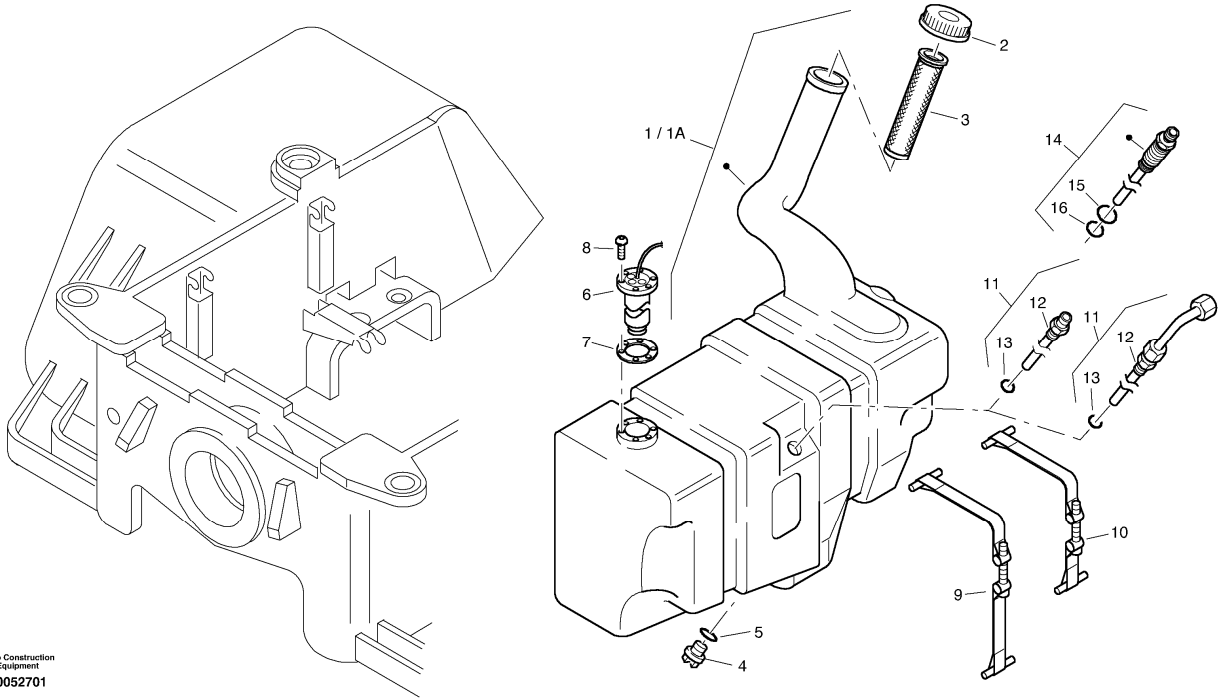

Date: 2013/11/13	Image id: 00052701	Catalogue: 07518	Model: L35B
Brand: Volvo	Serial: 1862201-1862999, 1872201-1872999, 1882201-1882999, 1892201-1892999	Group/Section: 234/100	Title: Fuel tank

Volvo Construction
Equipment
00052701

Q1-Q5	Option	Option description	
Q1 1862201-			
Q2 1872201-			
Q3 1882201-			
Q4 1892201-			

Pos	Part	Q1	Q2	Q3	Q4	Q5	PS	Kit	Description	Option(s)	Remark
1	VOE11370525	1	1	1	1				Conversion kit		-1862629, -1872283 -1882261, -1892350
1A	VOE11306084	1	1	1	1				Fuel reservoir		1862630-, 1872284- 1882262-, 1892351-
2	ZM2804113	1	1	1	1				•Filler cap		
3	ZM2804112	1	1	1	1				•Fuel strainer		
4	ZM7099428	1	1	1	1				•Screw plug		M18x1,5
5	ZM1086268	1	1	1	1				•O-ring		16x3
6	ZM2805649	1	1	1	1				Fuel level sensor		
7	ZM2906069	1	1	1	1				•Gasket		
8	VOE11305438	6	6	6	6				Screw		(ZM7096666)M4x12
9	ZM2811413	1	1	1	1				Clamp