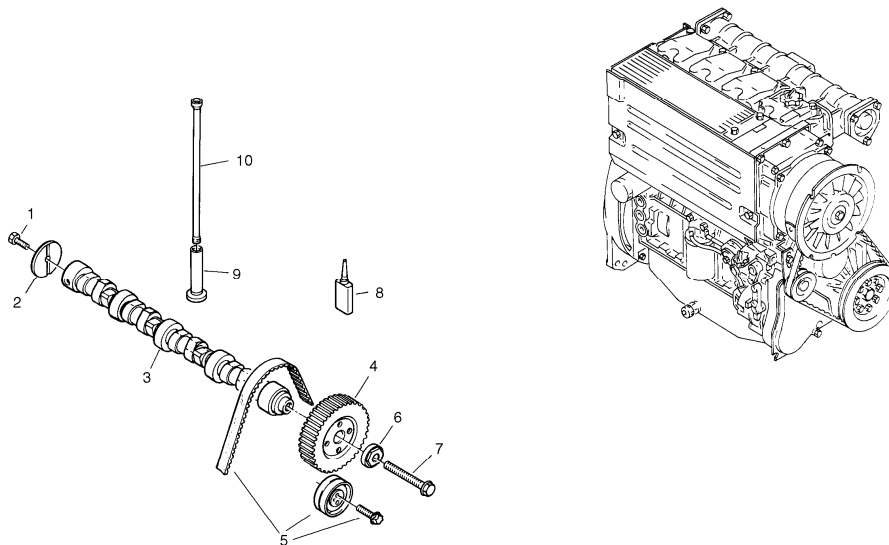

Date: 2013/11/13	Image id: 00000079	Catalogue: 07518	Model: L35B
Brand: Volvo	Serial: 1862201-1862999, 1872201-1872999, 1882201-1882999, 1892201-1892999	Group/Section: 215/100	Title: Camshaft

00000079

Q1-Q5	Option	Option description	
Q1 1862201-			
Q2 1872201-			
Q3 1882201-			
Q4 1892201-			

Pos	Part	Q1	Q2	Q3	Q4	Q5	PS	Kit	Description	Option(s)	Remark
1	ZM8095503	1	1	1	1				Screw		M8x35
2	ZM2290517	1	1	1	1				Spacer disc		
3	ZM2905357	1	1	1	1				Camshaft		
4	ZM2290519	1	1	1	1				Toothed belt wheel		
5	ZM2904890	1	1	1	1				Repair kit (toothed belt)		
6	ZM2290522	1	1	1	1				Washer		
7	VOE20797281	1	1	1	1				Hexagon screw		M14x1,5x110
8	ZM2903828	REQ	REQ	REQ	REQ		OP		Locking agent		
9	ZM2904101	2	2	2	2				Valve tappet		
10	ZM2290524	2	2	2	2				Push rod