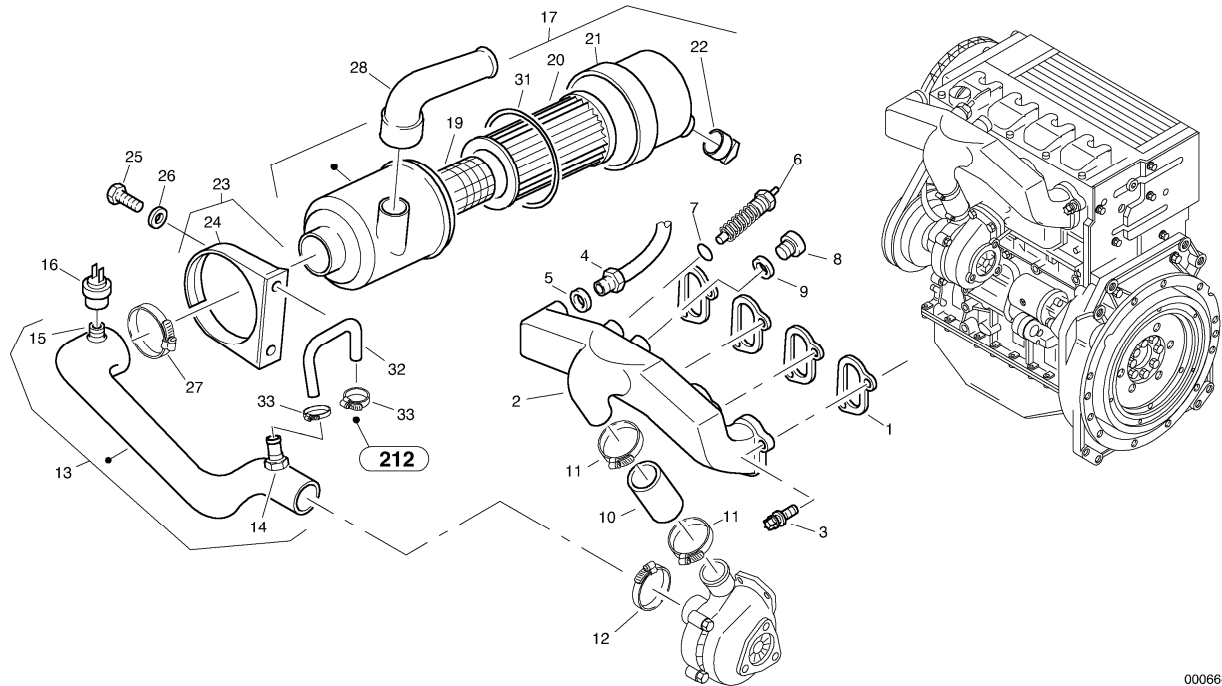

**Thank you so much for reading**

13	ZM2905360	1	1	1	1				Retaining plate		
14	ZM2904733	1	1	1	1				Screw		
15	ZM2904191	1	1	1	1				O-ring		

Date: <b>2013/11/13</b>	Image id: <b>00066400</b>	Catalogue: <b>07518</b>	Model: <b>L35B</b>
Brand: <b>Volvo</b>	Serial: <b>1862201-1862999, 1872201-1872999, 1882201-1882999, 1892201-1892999</b>	Group/Section: <b>256/100</b>	Title: <b>Suction system, filter</b>