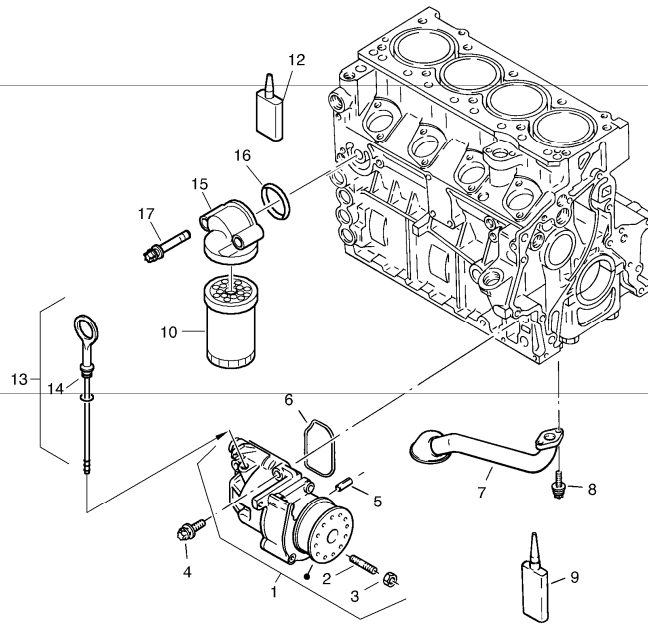

12	VOE983252	4	4	4	4				Hexagon screw		(ZM8095900)
13	VOE983304	4	4	4	4				Hexagon nut		M10
14	VOE978932	2	2	2	2				Hexagon screw		(ZM8096639)M12x30

1348) by Engine oil preheating-NAFTA

Date: <b>2013/11/13</b>	Image id: <b>00051501</b>	Catalogue: <b>07518</b>	Model: <b>L35B</b>
Brand: <b>Volvo</b>	Serial: <b>1862201-1862999, 1872201-1872999, 1882201-1882999, 1892201-1892999</b>	Group/Section: <b>220/100</b>	Title: <b>Oil pump, oil filter</b>