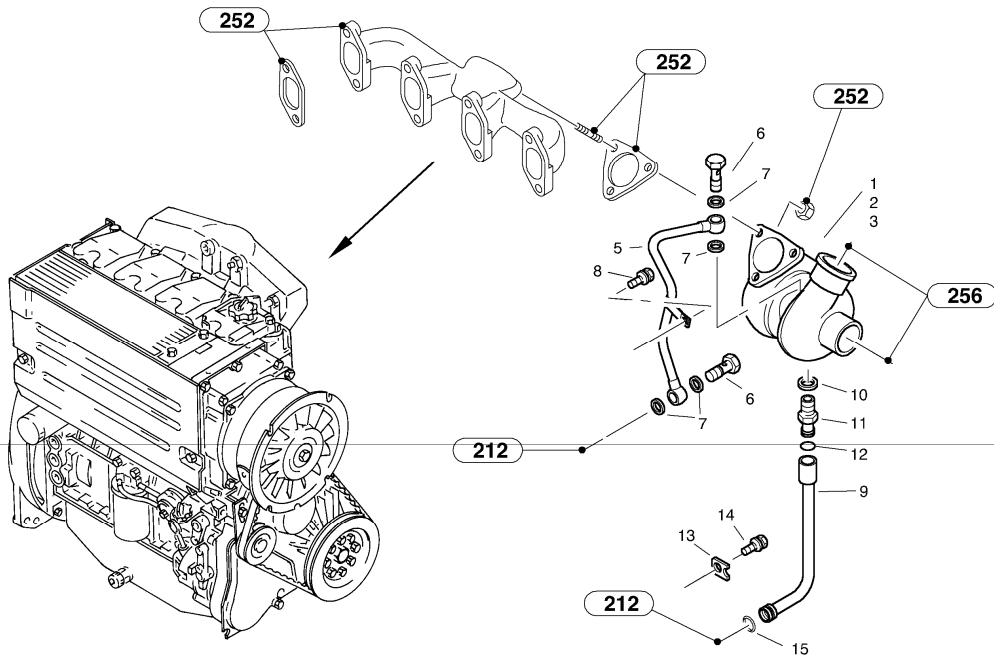

Date: 2013/11/13	Image id: 00011901	Catalogue: 07518	Model: L35B
Brand: Volvo	Serial: 1862201-1862999, 1872201-1872999, 1882201-1882999, 1892201-1892999	Group/Section: 255/100	Title: Exhaust turbo - super charger

00011901

Q1-Q5	Option	Option description	
Q1 1862201-			
Q2 1872201-			
Q3 1882201-			
Q4 1892201-			

Pos	Part	Q1	Q2	Q3	Q4	Q5	PS	Kit	Description	Option(s)	Remark
1	ZM2904185	1	1	1	1				Exhaust turbo - super cha		
2	ZM2905393	REQ	REQ	REQ	REQ				Repair Kit		
3	ZM2905394	REQ	REQ	REQ	REQ		OP		Fuselage group		
5	ZM2904732	1	1	1	1				Oil Pipe		
6	ZM2290272	2	2	2	2		SS		Hollow screw		8
7	VOE13947282	4	4	4	4				Gasket		(ZM7099538)A12x16
8	ZM2904733	1	1	1	1				Screw		
9	ZM2904764	1	1	1	1				Oil pipe		
10	VOE13947622	1	1	1	1				Plane gasket		(ZM7099500)A16x20
11	VOE20459171	1	1	1	1				Nipple		
12	VOE20459172	1	1	1	1				Sealing ring