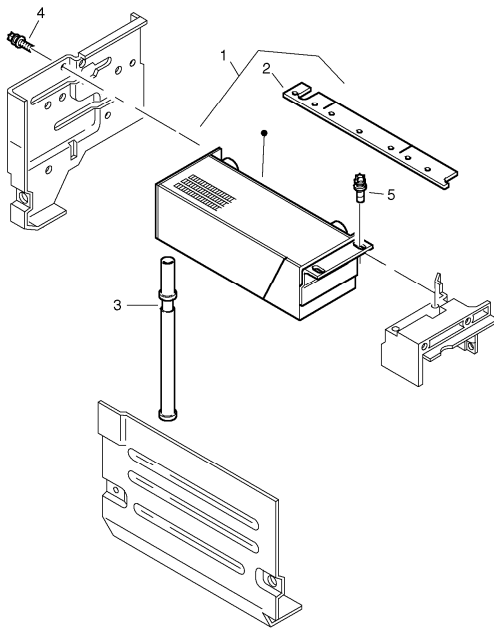

Date: 2013/11/13	Image id: 0000059	Catalogue: 07518	Model: L35B
Brand: Volvo	Serial: 1862201-1862999, 1872201-1872999, 1882201-1882999, 1892201-1892999	Group/Section: 223/100	Title: Engine - oil cooler

0000059

Q1-Q5	Option	Option description	
Q1 1862201-			
Q2 1872201-			
Q3 1882201-			
Q4 1892201-			

Pos	Part	Q1	Q2	Q3	Q4	Q5	PS	Kit	Description	Option(s)	Remark
1	ZM2905358	1	1	1	1		SS		Oil cooler		
2	ZM2905359	1	1	1	1				••Sealing strip		
3	ZM2904123	2	2	2	2				Insert pipe		
4	ZM2904121	2	2	2	2				Screw		
5	ZM2901217	2	2	2	2				Screw		(ZM2904122)