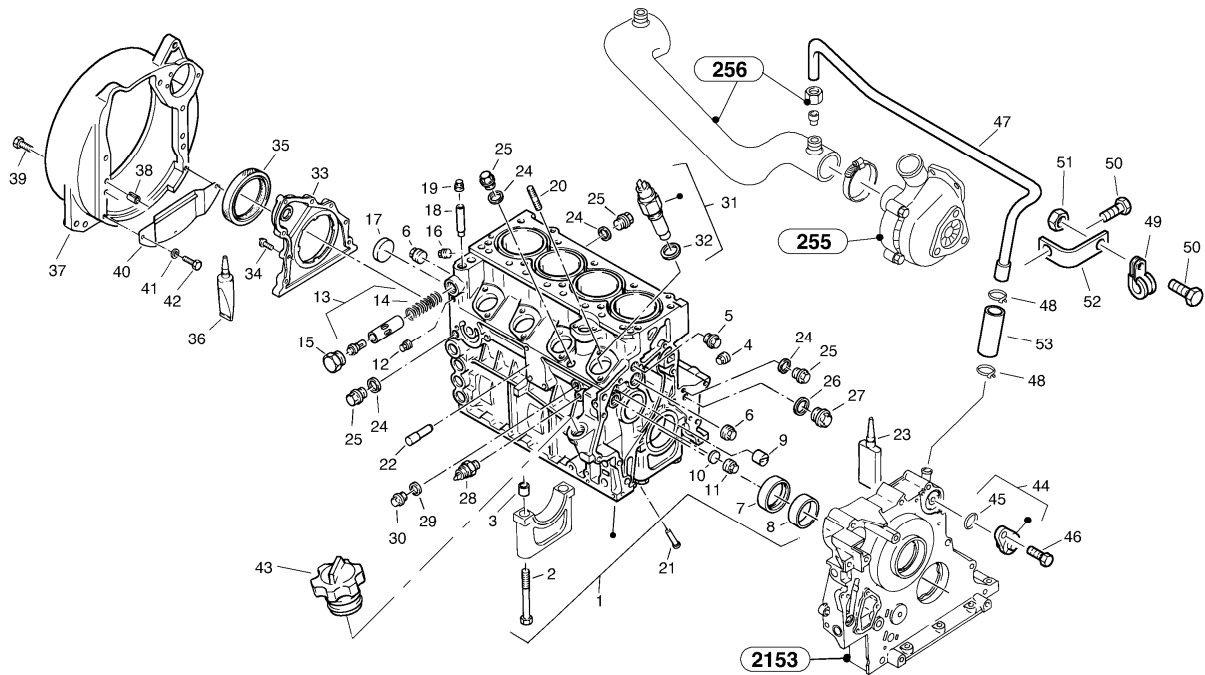

Date: 2013/11/13	Image id: 00000084	Catalogue: 07518	Model: L35B
Brand: Volvo	Serial: 1862201-1862999, 1872201-1872999, 1882201-1882999, 1892201-1892999	Group/Section: 212/100	Title: Engine casing, Ventilation

00000084

Q1-Q5	Option	Option description	
Q1 186220-			
Q2 187220-			
Q3 188220-			
Q4 189220-			

Pos	Part	Q1	Q2	Q3	Q4	Q5	PS	Kit	Description	Option(s)	Remark
1	ZM2904194	1	1	1	1				Crankcase, cpl.		
2	ZM2290540	10	10	10	10				••Hexagon screw		
3	ZM4010300	10	10	10	10				••Bushing		
4	VOE20860215	1	1	1	1				••Screw		(ZM2905340)
5	ZM2904050	1	1	1	1				••Screw plug		
6	VOE20405717	2	2	2	2				••Plug		(ZM2905341)
7	ZM2904048	2	2	2	2				••Bearing bush		
8	VOE20795762	3	3	3	3				••Bearing Bushing		
9	VOE15053296	2	2	2	2				••Guide sleeve		(ZM2290541)
10	ZM8092104	1	1	1	1				••Hood		16
11	ZM2905346	1	1	1	1				••Screw plug