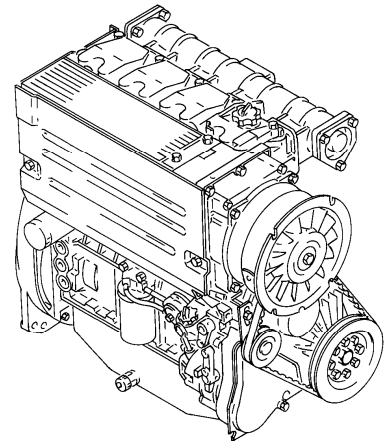

Date: 2013/11/13	Image id: 0000059	Catalogue: 07518	Model: L35B
Brand: Volvo	Serial: 1862201-1862999, 1872201-1872999, 1882201-1882999, 1892201-1892999	Group/Section: 223/100	Title: Engine - oil cooler

0000059

Q1-Q5	Option	Option description	
Q1 1862201-			
Q2 1872201-			
Q3 1882201-			
Q4 1892201-			

Pos	Part	Q1	Q2	Q3	Q4	Q5	PS	Kit	Description	Option(s)	Remark
1	ZM2905358	1	1	1	1		SS		Oil cooler		
2	ZM2905359	1	1	1	1				••Sealing strip		
3	ZM2904123	2	2	2	2				Insert pipe		
4	ZM2904121	2	2	2	2				Screw		
5	ZM2901217	2	2	2	2				Screw		(ZM2904122)