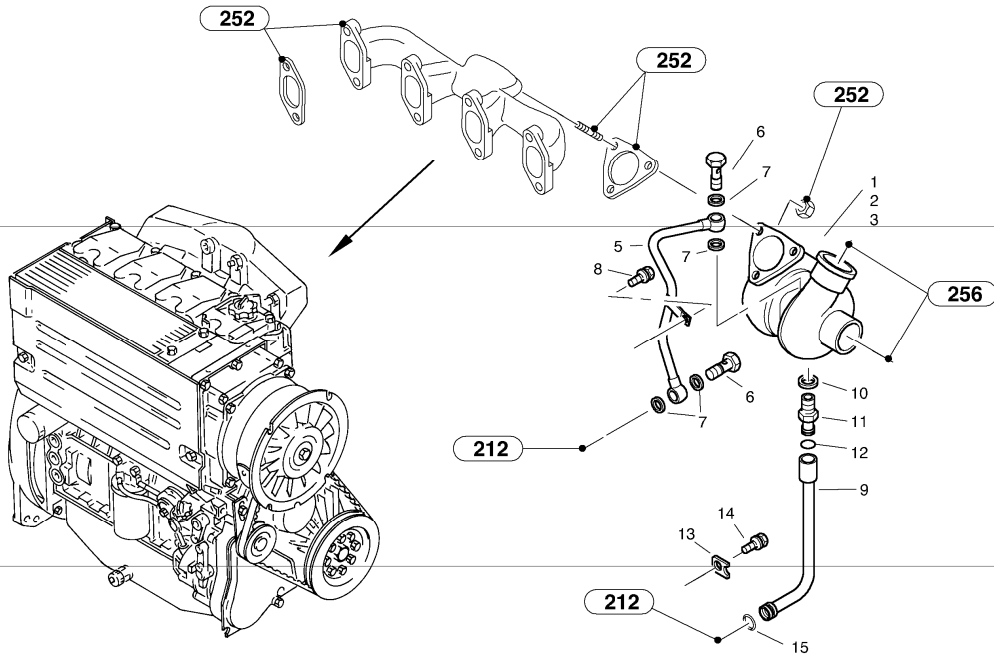

Date: 2013/11/14	Image id: 00066000	Catalogue: 07517	Model: L32B
Brand: Volvo	Serial: 1842201-1842999	Group/Section: 255/100	Title: Exhaust turbo - super charger

00066000

Pos	Part	Q1	Q2	Q3	Q4	Q5	PS	Kit	Description	Option(s)	Remark
1	ZM2904185	1							Exhaust turbo - super cha		
2	ZM2905393	REQ							Repair Kit		
3	ZM2905394	REQ					OP		Fuselage group		
5	ZM2904732	1							Oil Pipe		
6	ZM2290272	2					SS		Hollow screw		8
7	VOE13947282	4							Gasket		(ZM7099538)A12x16
8	ZM2904733	1							Screw		
9	ZM2904764	1							Oil pipe		
10	VOE13947622	1							Plane gasket		(ZM7099500)A16x20
11	VOE20459171	1							Nipple		
12	VOE20459172	1							Sealing ring		
13	ZM2905360	1							Retaining plate		
14	ZM2904733	1							Screw		
15	ZM2904191	1							O-ring