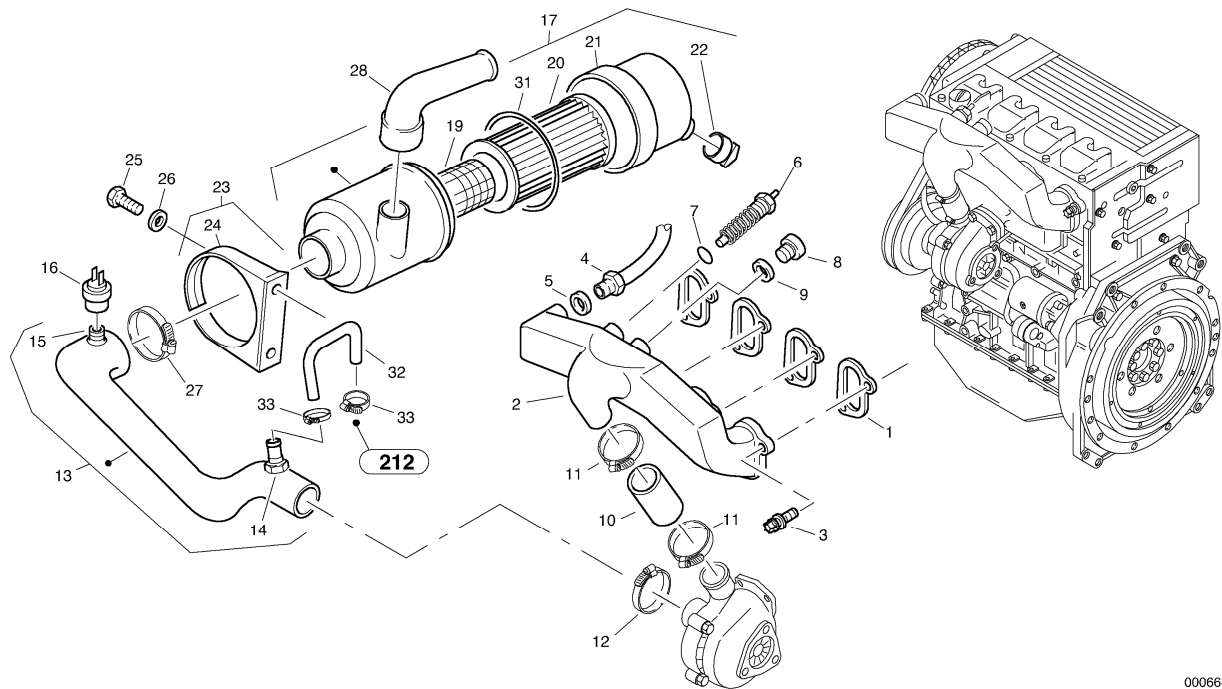

Date: 2013/11/14	Image id: 00066400	Catalogue: 07517	Model: L32B
Brand: Volvo	Serial: 1842201-1842999	Group/Section: 256/100	Title: Suction system, filter

00066400

Pos	Part	Q1	Q2	Q3	Q4	Q5	PS	Kit	Description	Option(s)	Remark
1	ZM2903605	4							Gasket		
2	ZM2905362	1							Suction pipe		
3	VOE3586624	8							Hexagon screw		(ZM2905363)
4	ZM2905386	1							Hose assembly		M10x1
5	ZM7099577	1					SS		Seal		A10x13,5
6	ZM4065780	1							Support		
7	VOE20460026	1							Sealing ring		(ZM7099523)A22x27
8	ZM7099424	1							Screw plug		M22x1,5
9	VOE20460026	1							Sealing ring		(ZM7099523)A22x27
10	ZM4074550	1							Hose connection		
11	ZM4084040	2							Clamp		
12	ZM2060784	1							Clip		AS50-70
13	ZM2817353	1							Suction hose		
14	ZM2815843	1							••Hose kit		
15	ZM2906058	1							••Nipple		
16	ZM2815506	1							Warning switch		
17	ZM2811086	1							Air filter		
19	ZM2903850	1							••Insert		
20	ZM2903849	1							••Micro-Top-Cartouche