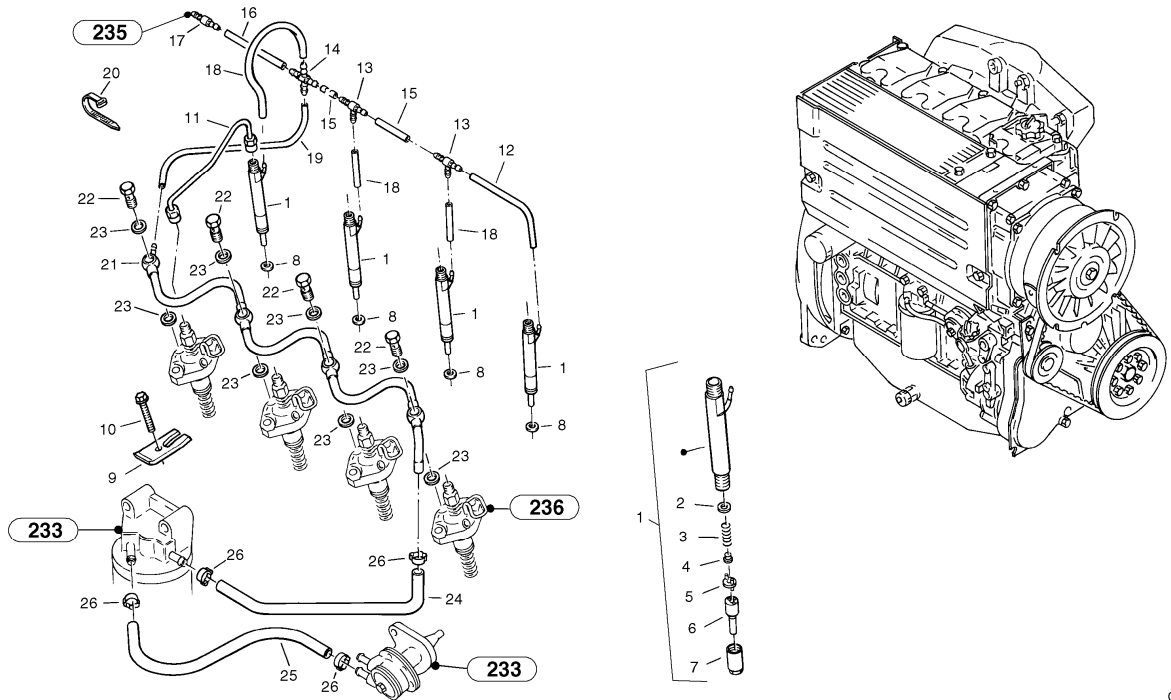

Date: 2013/11/14	Image id: 00000095	Catalogue: 07517	Model: L32B
Brand: Volvo	Serial: 1842201-1842999	Group/Section: 237/100	Title: Injection pipes, Injection valve

00000095

Pos	Part	Q1	Q2	Q3	Q4	Q5	PS	Kit	Description	Option(s)	Remark
1	ZM2904138	4							Injection valve		
2	VOE11705716	1							••Shim		(ZM2901179)1,00 mm
2	ZM2901180	REQ							••Spacer		1,04 mm
2	VOE11705718	REQ							••Shim		(ZM2901181)1,08 mm
2	ZM2901182	REQ							••Spacer		1,10 mm
2	ZM2901183	REQ							••Spacer		1,14 mm
2	ZM2901184	REQ							••Spacer		1,18 mm
2	VOE11705722	REQ							••Shim		(ZM2901185)1,20 mm
2	ZM2904144	REQ							••Spacer		1,22 mm
2	ZM2901186	REQ							••Spacer		1,24 mm
2	ZM2901187	REQ							••Spacer		1,28 mm
2	ZM2901188	REQ							••Spacer		1,30 mm
2	VOE11705726	REQ							••Shim		(ZM2901189)1,34 mm
2	ZM2901190	REQ							••Spacer		1,38 mm
2	ZM2901191	REQ							••Spacer		1,40 mm
2	ZM2901192	REQ							••Spacer		1,44 mm
2	ZM2901193	REQ							••Spacer		1,48 mm
2	ZM2901194	REQ							••Spacer		1,50 mm
2	ZM2901195	REQ							••Spacer		1,54 mm
2	ZM2901196	REQ							••Spacer		1,58 mm