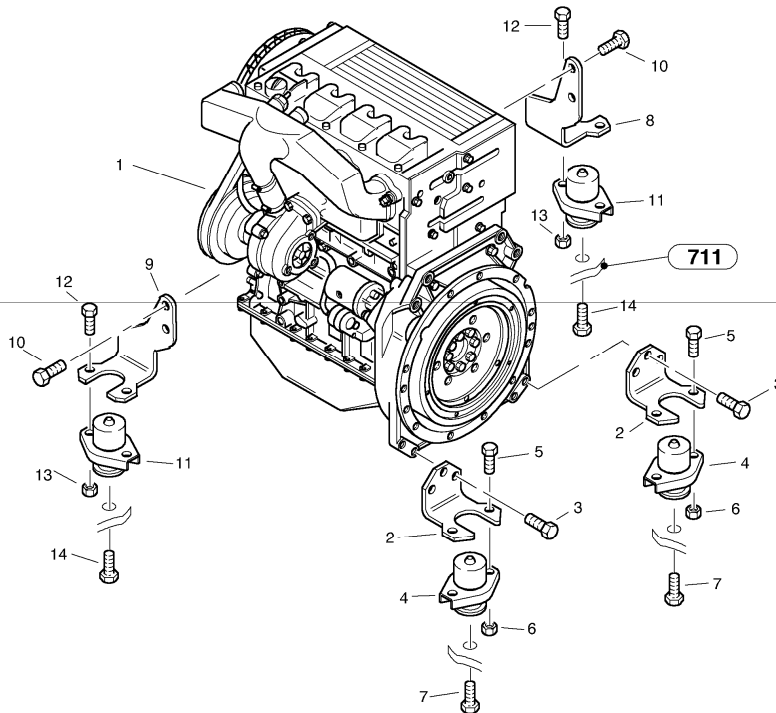

Date: 2013/11/14	Image id: 00052600	Catalogue: 07517	Model: L32B
Brand: Volvo	Serial: 1842201-1842999	Group/Section: 218/100	Title: Engine assy

00052600

Pos	Part	Q1	Q2	Q3	Q4	Q5	PS	Kit	Description	Option(s)	Remark
1	ZM2814965	1							Engine, cpl.		
2	ZM2807295	2							Retainer		
3	ZM4326456	2					SS		Screw		M14x30
4	VOE11306533	2							Buffer		(ZM4381063)
5	VOE983252	4							Hexagon screw		(ZM8095900)
6	VOE983304	4							Hexagon nut		M10
7	VOE978932	2							Hexagon screw		(ZM8096639)M12x30
8	ZM2810650	1							Retainer		
9	ZM2810649	1							Retainer		
10	ZM4326456	4					SS		Screw		M14x30
11	VOE11306533	2							Buffer		(ZM4381063)
12	VOE983252	4							Hexagon screw		(ZM8095900)
13	VOE983304	4							Hexagon nut		M10
14	VOE978932	2							Hexagon screw		(ZM8096639)M12x30