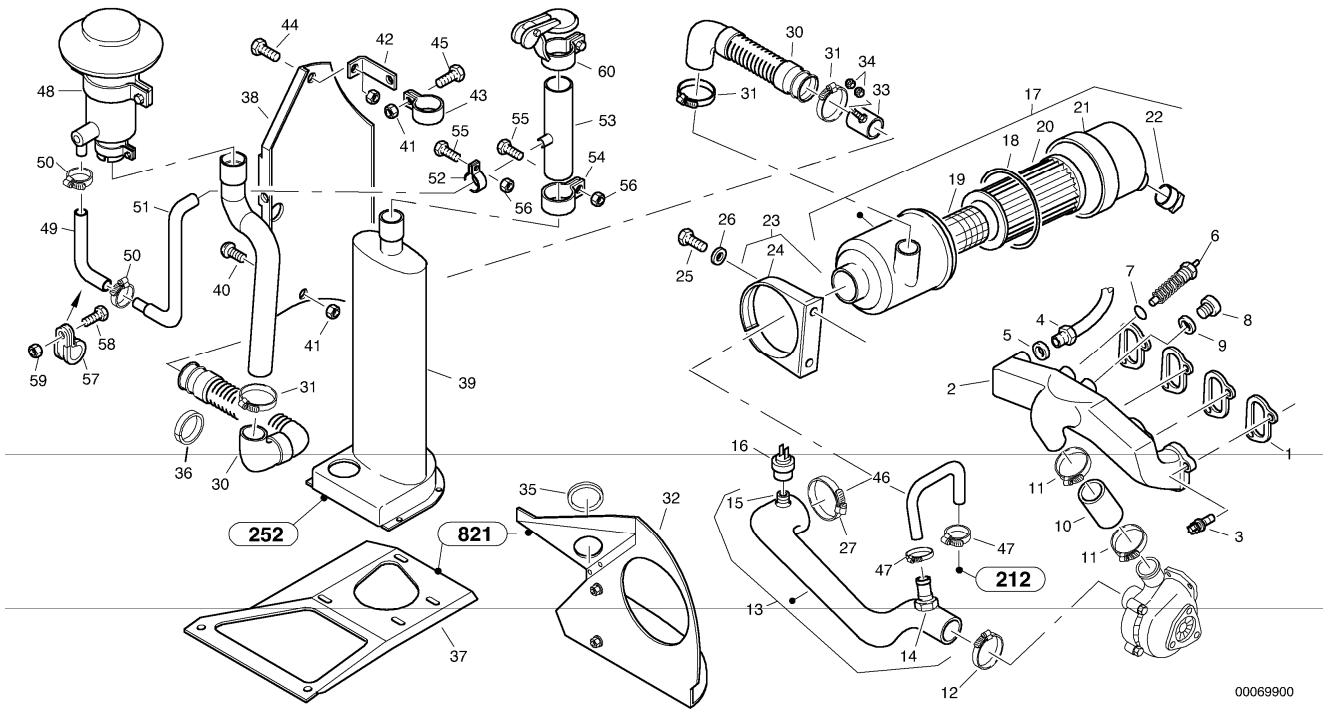

Date: 2013/11/14	Image id: 00069900	Catalogue: 07517	Model: L32B
Brand: Volvo	Serial: 1842201-1842999	Group/Section: 2569/100	Title: Pre-filter with ejector

00069900

Pos	Part	Q1	Q2	Q3	Q4	Q5	PS	Kit	Description	Option(s)	Remark
1	ZM2903605	4							Gasket		
2	ZM2905362	1							Suction pipe		
3	VOE3586624	8							Hexagon screw		(ZM2905363)
4	ZM2905386	1							Hose assembly		M10x1
5	ZM7099577	1					SS		Seal		A10x13,5
6	ZM4065780	1							Support		
7	VOE20460026	1							Sealing ring		(ZM7099523)A22x27
8	ZM7099424	1							Screw plug		M22x1,5
9	VOE20460026	1							Sealing ring		(ZM7099523)A22x27
10	ZM4074550	1							Hose connection		
11	ZM4084040	2							Clamp		
12	ZM2060784	1							Clip		AS50-70
13	ZM2817353	1							Suction hose		
14	ZM2815843	1							••Hose kit		
15	ZM2906058	1							••Nipple		
16	ZM4373200	1					SS		Switch		
17	ZM2811086	1							Air filter		
18	ZM2907908	1							••Ring		
19	ZM2903850	1							••Insert		
20	ZM2903849	1							••Micro-Top-