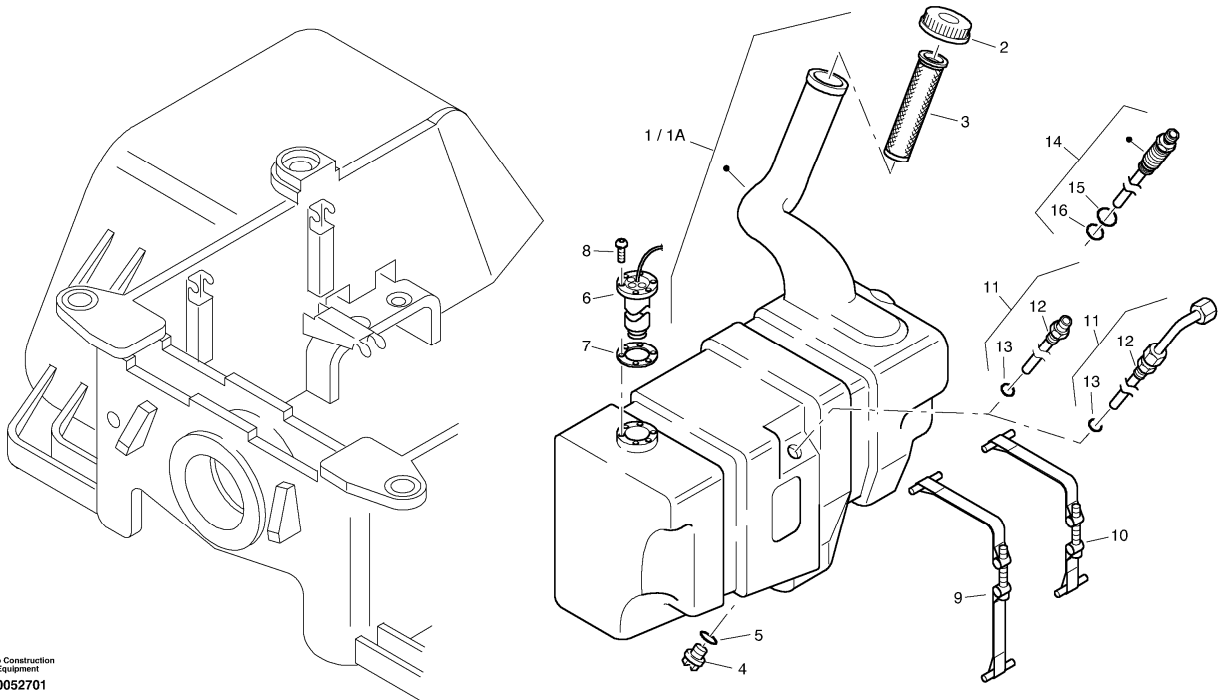

Date: 2013/11/14	Image id: 00052701	Catalogue: 07517	Model: L32B
Brand: Volvo	Serial: 1842201-1842999	Group/Section: 234/100	Title: Fuel tank

Volvo Construction
Equipment
00052701

Pos	Part	Q1	Q2	Q3	Q4	Q5	PS	Kit	Description	Option(s)	Remark
1	VOE11370525	1							Conversion kit		-1842377
1A	VOE11306084	1							Fuel reservoir		1842378-
2	ZM2804113	1							•Filler cap		
3	ZM2804112	1							•Fuel strainer		
4	ZM7099428	1							•Screw plug		M18x1,5
5	ZM1086268	1							•O-ring		16x3
6	ZM2805649	1							Fuel level sensor		
7	ZM2906069	1							•Gasket		
8	VOE11305438	6							Screw		(ZM7096666)M4x12
9	ZM2811413	1							Clamp		
10	ZM2811414	1							Clamp		
11	VOE15622108	1							Suction pipe		(ZM2811730)-1842306
11	ZM2816077	1							Suction line		1842307-
12	ZM2811249	1							Pipe end		
13	ZM2906070	1							•O-ring		13,4x2,1
14	VOE11306081	1							Suction pipe		1842378-
15	VOE11370540	1							•O-ring		22x5,5
16	VOE11370541	1							•O-ring		14x5