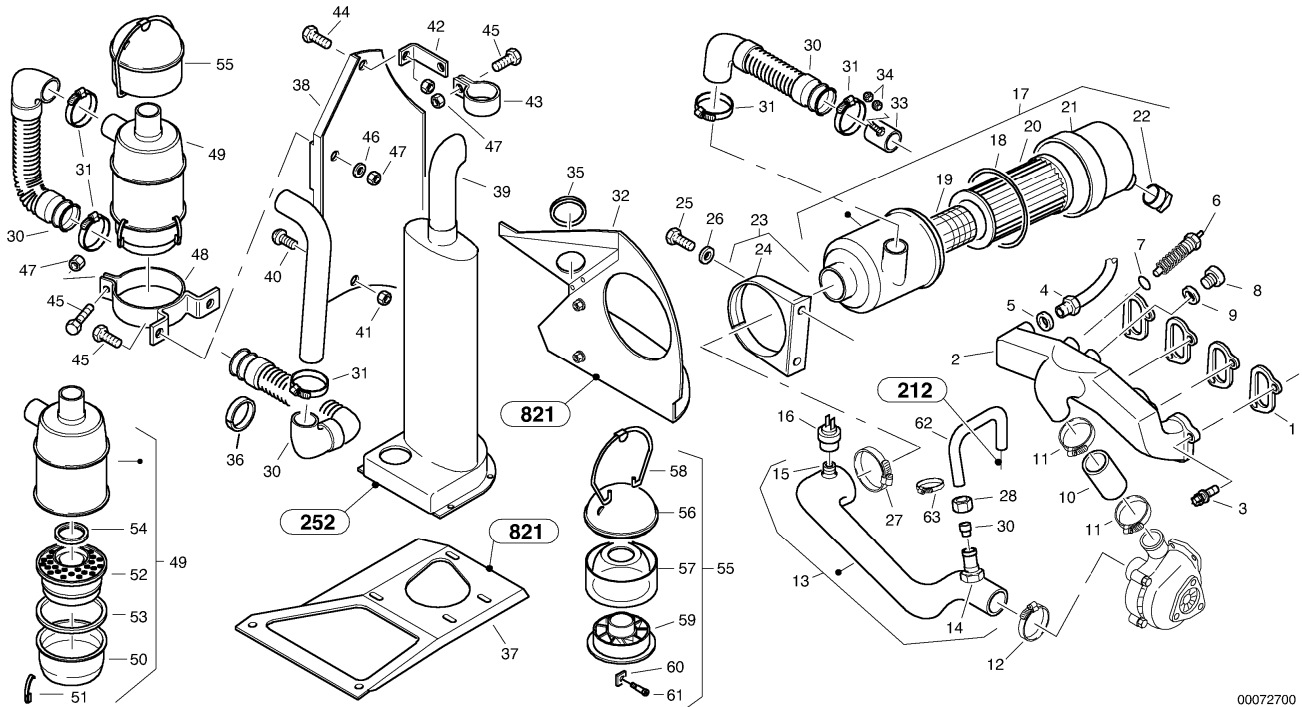

Date: 2013/11/14	Image id: 00072700	Catalogue: 07517	Model: L32B
Brand: Volvo	Serial: 1842201-1842999	Group/Section: 2567/100	Title: Prefilter - Oil bath air filter

00072700

Pos	Part	Q1	Q2	Q3	Q4	Q5	PS	Kit	Description	Option(s)	Remark
1	ZM2903605	4							Gasket		
2	ZM2905362	1							Suction pipe		
3	VOE3586624	8							Hexagon screw		(ZM2905363)
4	ZM2905386	1							Hose assembly		M10x1
5	ZM7099577	1					SS		Seal		A10x13,5
6	ZM4065780	1							Support		
7	VOE20460026	1							Sealing ring		(ZM7099523)A22x27
8	ZM7099424	1							Screw plug		M22x1,5
9	VOE20460026	1							Sealing ring		(ZM7099523)A22x27
10	ZM4074550	1							Hose connection		
11	ZM4084040	2							Clamp		
12	ZM2060784	1							Clip		AS50-70
13	ZM2817353	1							Suction hose		
14	ZM2815843	1							••Hose kit		
15	ZM2906058	1							••Nipple		
16	ZM2815506	1							Warning switch		
17	ZM2811086	1							Air filter		
18	ZM2907908	1							••Ring		
19	ZM2903850	1							••Insert		
20	ZM2903849	1							••Micro-Top-