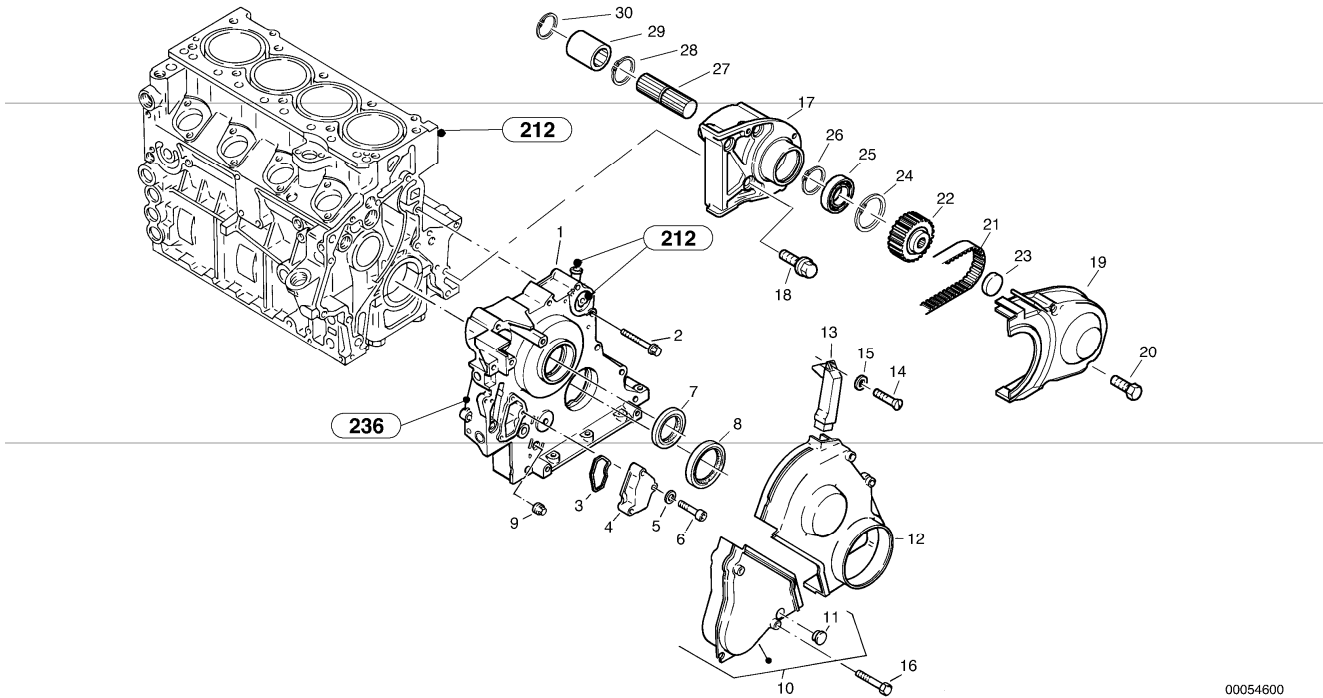

Date: 2013/11/14	Image id: 00054600	Catalogue: 07517	Model: L32B
Brand: Volvo	Serial: 1842201-1842999	Group/Section: 2153/100	Title: Timing gear housing (front cover)

00054600

Pos	Part	Q1	Q2	Q3	Q4	Q5	PS	Kit	Description	Option(s)	Remark
1	ZM2904069	1							Front cover		
2	ZM2904100	11					SS		Screw		
3	ZM2904068	1							Profil gasket		
4	ZM2904070	1							Cover		
5	VOE955892	3							Washer		(ZM7098752)B6,4
6	ZM7096552	3							Screw		M6x35
7	ZM2291470	1							Seal		
8	ZM2290458	1							Seal		
9	ZM8096511	1							Screw plug		M14x1,5
10	ZM2905384	1							Protective hood		
10	ZM2290486	1							Protective hood		(ZM2908174)See footnote 1375)
11	ZM2904072	1							••Plug		
12	ZM2290487	1							Protective hood		
12	ZM2905383	1							Protecting casing		(ZM2908175)See footnote 1375)
13	ZM2900130	1					SS		Air duct		
14	ZM2900131	1							Screw		M4x12
15	VOE955891	1							Washer		(ZM7098754)A4,3
16	VOE955282	4							Hexagon screw		(ZM7095114)M6x70