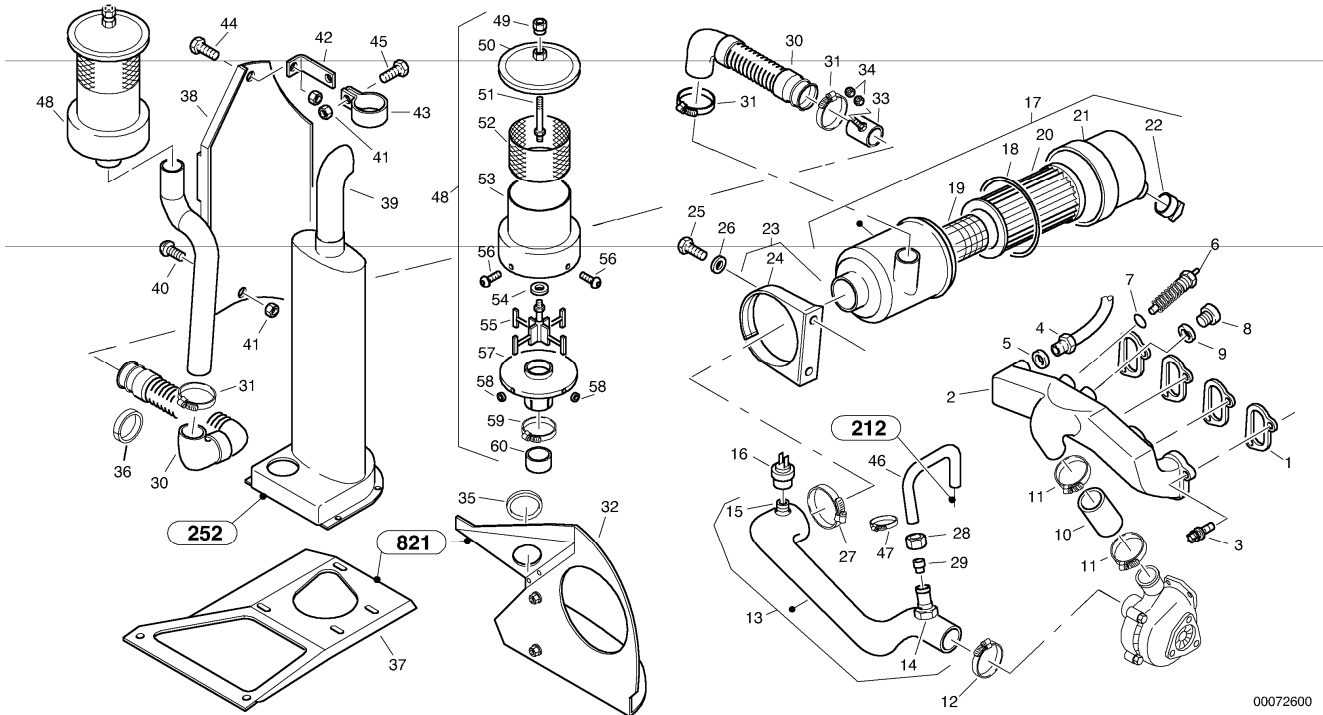

Date: 2013/11/14	Image id: 00072600	Catalogue: 07517	Model: L32B
Brand: Volvo	Serial: 1842201-1842999	Group/Section: 2568/100	Title: Pre-filter - Turbo II

00072600

Pos	Part	Q1	Q2	Q3	Q4	Q5	PS	Kit	Description	Option(s)	Remark
1	ZM2903605	4							Gasket		
2	ZM2905362	1							Suction pipe		
3	VOE3586624	8							Hexagon screw		(ZM2905363)
4	ZM2905386	1							Hose assembly		M10x1
5	ZM7099577	1					SS		Seal		A10x13,5
6	ZM4065780	1							Support		
7	VOE20460026	1							Sealing ring		(ZM7099523)A22x27
8	ZM7099424	1							Screw plug		M22x1,5
9	VOE20460026	1							Sealing ring		(ZM7099523)A22x27
10	ZM4074550	1							Hose connection		
11	ZM4084040	2							Clamp		
12	ZM2060784	1							Clip		AS50-70
13	ZM2817353	1							Suction hose		
14	ZM2815843	1							••Hose kit		
15	ZM2906058	1							••Nipple		
16	ZM2815506	1							Warning switch		
17	ZM2811086	1							Air filter		
18	ZM2907908	1							••Ring		
19	ZM2903850	1							••Insert		
20	ZM2903849	1							••Micro-Top-