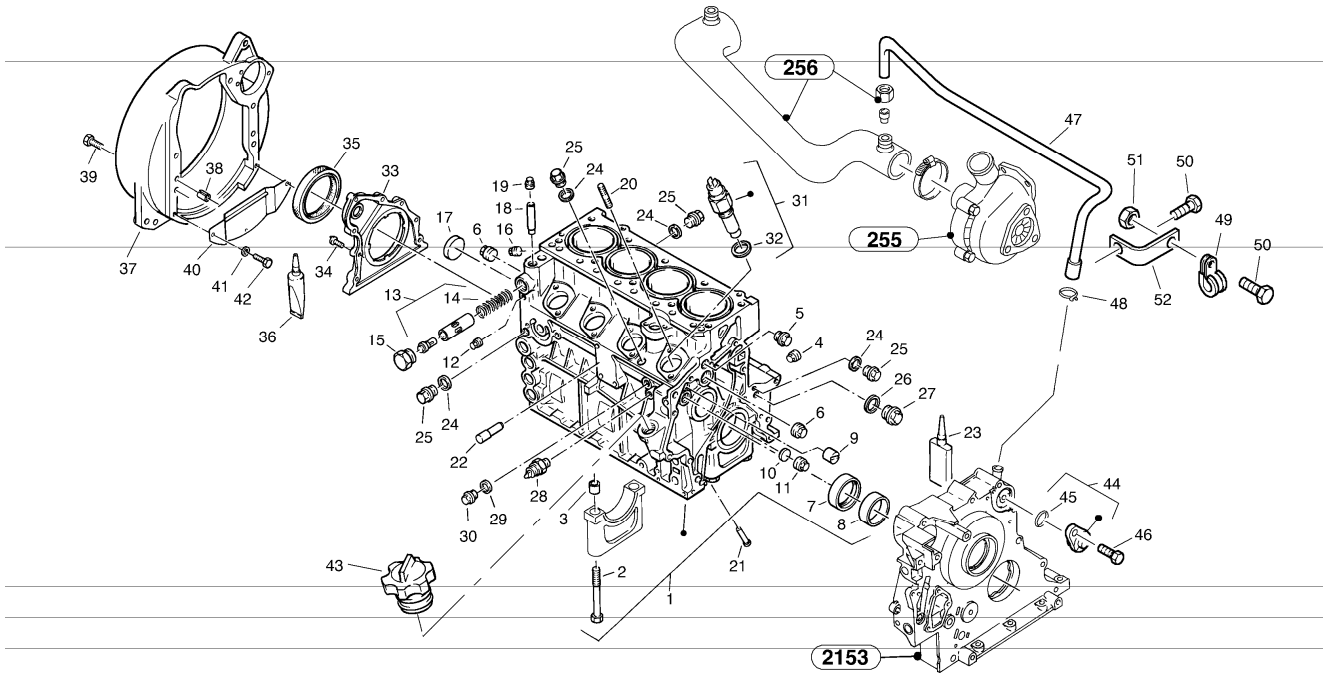

Date: 2013/11/14	Image id: 00072900	Catalogue: 07517	Model: L32B
Brand: Volvo	Serial: 1842201-1842999	Group/Section: 212/100	Title: Engine casing, Ventilation

00072900

Pos	Part	Q1	Q2	Q3	Q4	Q5	PS	Kit	Description	Option(s)	Remark
1	ZM2904194	1							Crankcase, cpl.		
2	ZM2290540	10							••Hexagon screw		
3	ZM4010300	10							••Bushing		
4	VOE20860215	1							••Screw		(ZM2905340)
5	ZM2904050	1							••Screw plug		
6	VOE20405717	2							••Plug		(ZM2905341)
7	ZM2904048	2							••Bearing bush		
8	VOE20795762	3							••Bearing Bushing		
9	VOE15053296	2							••Guide sleeve		(ZM2290541)
10	ZM8092104	1							••Hood		16
11	ZM2905346	1							••Screw plug		
12	ZM2905343	1							••Screw plug		
13	ZM2904169	1							••Thermostat		
14	ZM2904053	1							•••Pressure spring		
15	ZM2905345	1							••Screw plug		
16	VOE20405718	1							••Plug		
17	VOE20882154	1							••Plug		(ZM7092106)28
18	ZM2904051	1							••Tube		
19	ZM2905344	1							••Screw plug