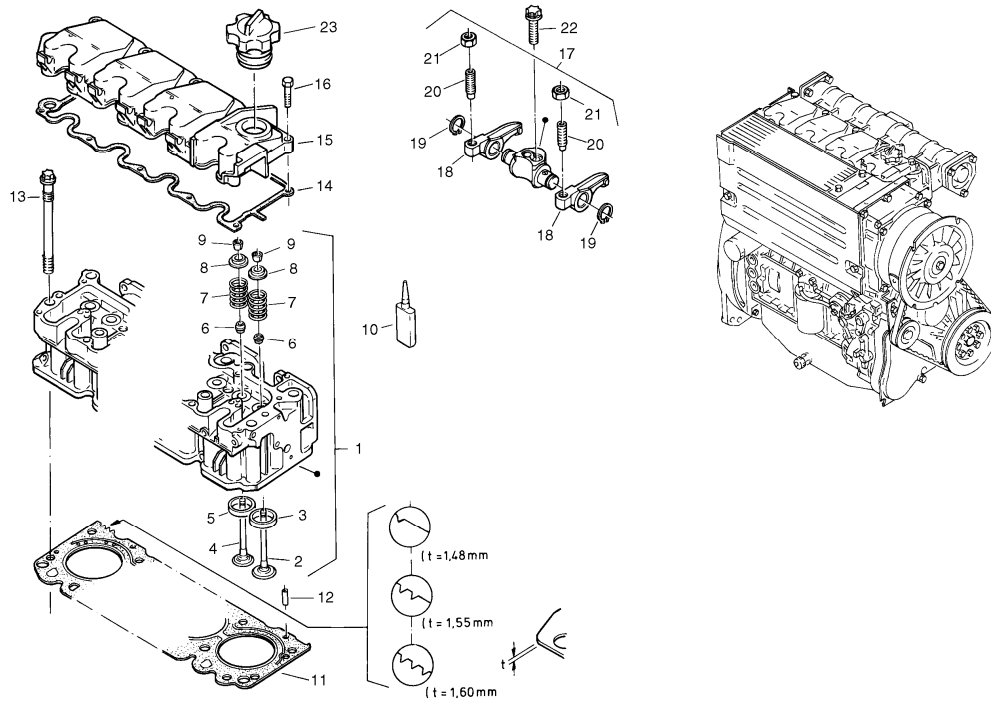

0000091

Pos	Part	Q1	Q2	Q3	Q4	Q5	PS	Kit	Description	Option(s)	Remark
1	ZM2904181	1							Cylinder head		
2	ZM2904183	4							••Inlet valve		
3	ZM2904089	4					SS		••Valve seat ring		
3	ZM2290534	REQ							••Valve seat ring		42,87 mm
4	ZM2904090	4							••Exhaust Valve		
5	ZM2904182	4							••Valve Seat Ring		
5	ZM2290500	REQ							••Valve seat ring		37,27 mm
6	VOE20459855	8							••Valve seal		(ZM2904368)
7	ZM2904091	8							••Pressure spring		
8	ZM2290505	8							••Spring Disc		
9	VOE20459857	16							••Valve sleeve		
10	ZM2903912	REQ					OP		Locking agent		
11	ZM2904094	1							Cylinder head gasket		1,48 mm
11	ZM2905354	REQ							Cylinder head gasket		1,55 mm
11	ZM2905355	REQ							Cylinder head gasket		1,60 mm
12	VOE21033924	2							Guide pin		(ZM2904093)
13	ZM2904092	10							Cylinder head screw		