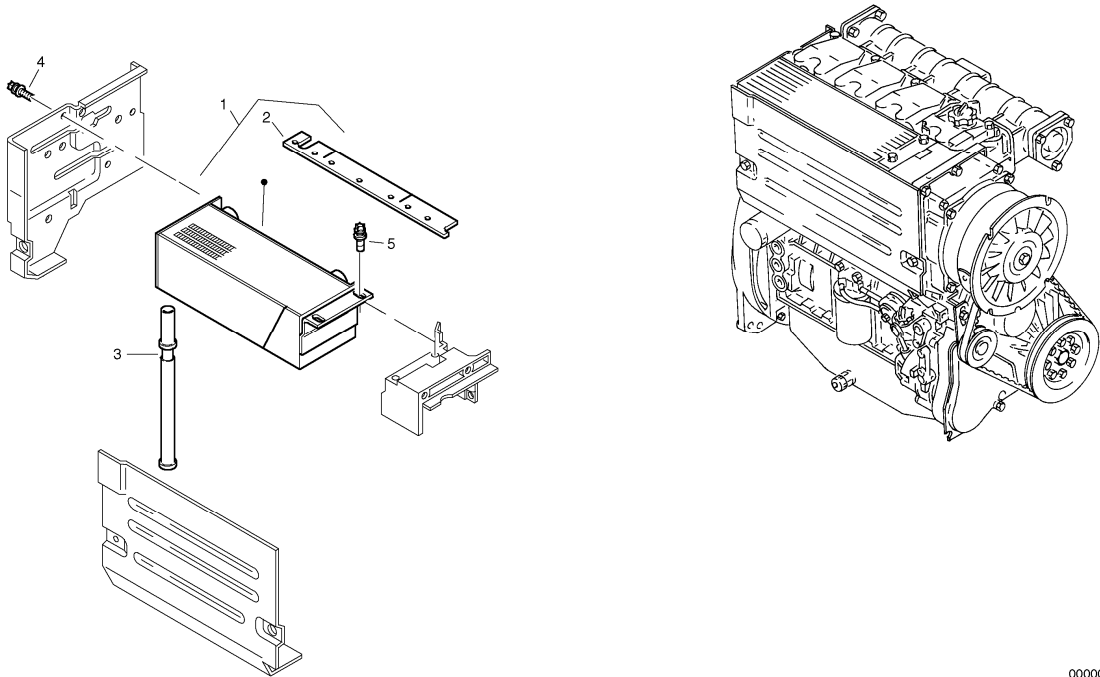

Date: 2013/11/14	Image id: 00000059	Catalogue: 07517	Model: L32B
Brand: Volvo	Serial: 1842201-1842999	Group/Section: 223/100	Title: Engine - oil cooler

00000059

Pos	Part	Q1	Q2	Q3	Q4	Q5	PS	Kit	Description	Option(s)	Remark
1	ZM2905358	1					SS		Oil cooler		
2	ZM2905359	1							••Sealing strip		
3	ZM2904123	2							Insert pipe		
4	ZM2904121	2							Screw		
5	ZM2901217	2							Screw		(ZM2904122)