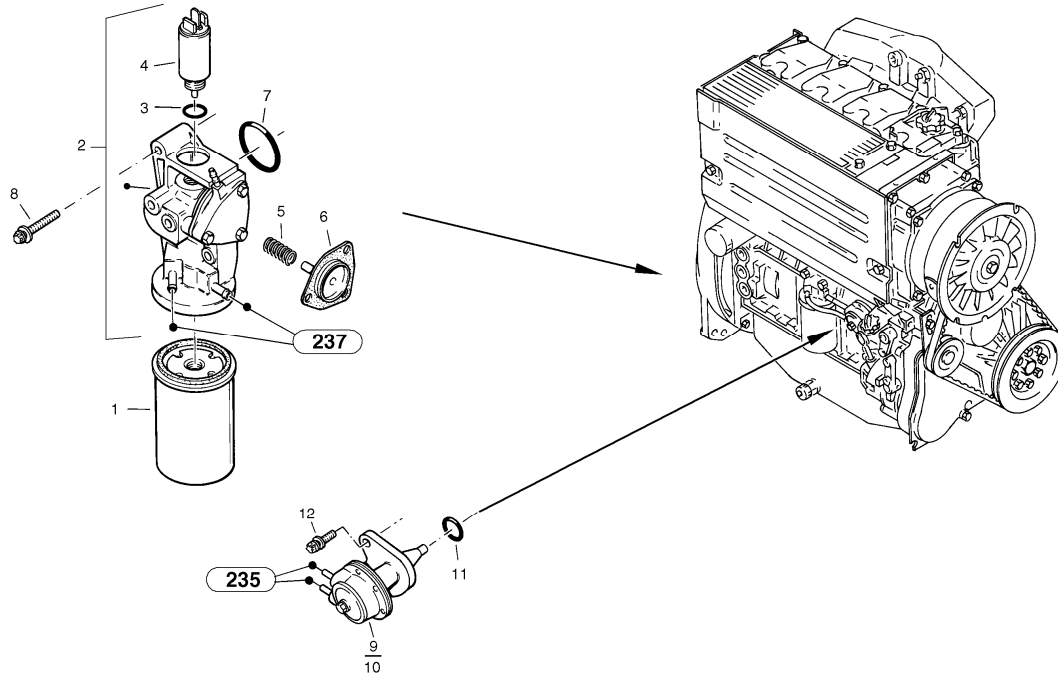

Date: 2013/11/14	Image id: 00000106	Catalogue: 07517	Model: L32B
Brand: Volvo	Serial: 1842201-1842999	Group/Section: 233/100	Title: Fuel filter - Feed pump

00000106

Pos	Part	Q1	Q2	Q3	Q4	Q5	PS	Kit	Description	Option(s)	Remark
1	ZM2905303	1							Filter		
2	ZM2905387	1							Fuel load stop		
3	ZM2904200	1							••O-ring		
4	VOE15185105	1							••Solenoid		(ZM2905388)
5	ZM2904199	1							••Thrust Spring		
6	ZM2904198	1					OP		••Diaphragm holder		(ZM2905389)
7	ZM2904201	1							O-ring		
8	ZM2291482	3							Screw		
9	ZM2904380	1							Feed pump		
10	ZM2904381	1							Repair kit		
11	ZM2290370	1							O-ring		
12	ZM2904137	2							Screw