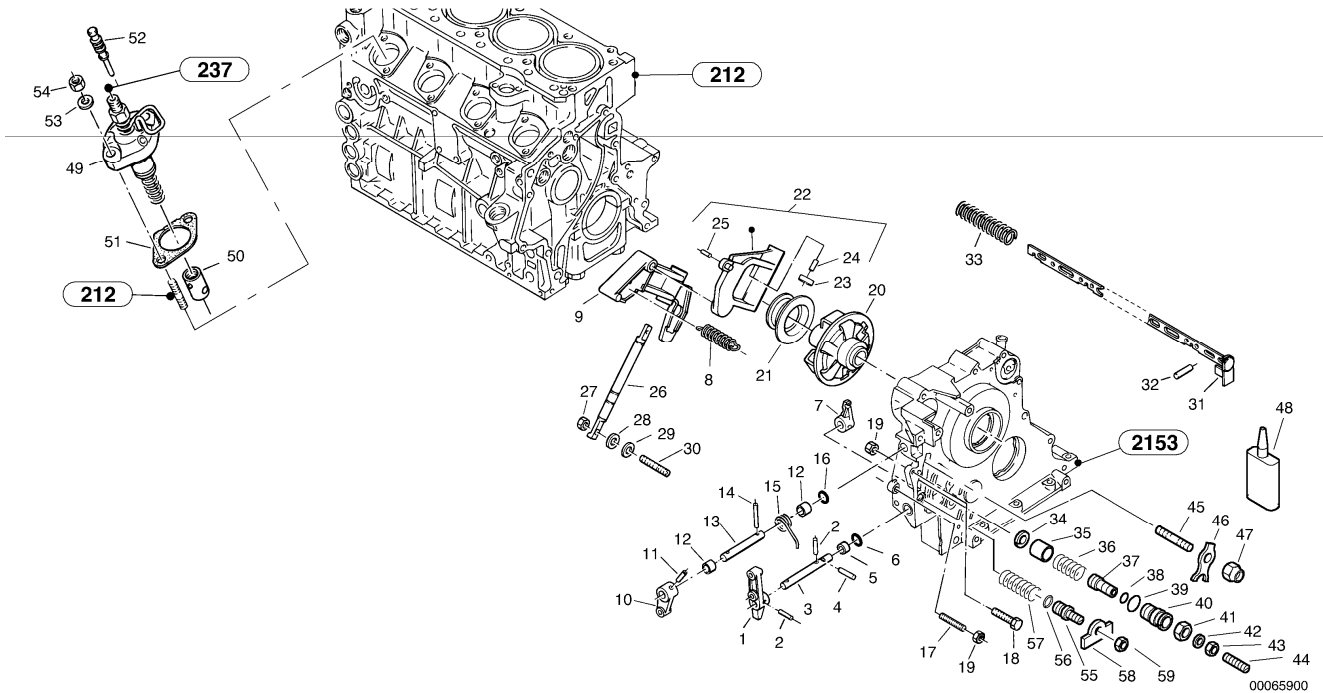

Date: 2013/11/14	Image id: 00065900	Catalogue: 07517	Model: L32B
Brand: Volvo	Serial: 1842201-1842999	Group/Section: 236/100	Title: Speed adjustment - Fuel injection pump

Pos	Part	Q1	Q2	Q3	Q4	Q5	PS	Kit	Description	Option(s)	Remark
1	ZM2904077	1							Lever		
2	ZM7099461	2							Clamping pin		5x20
3	ZM2291460	1							Regulator lever shaft		
4	ZM2292257	1							Bolt		
5	ZM2290478	1					SS		Sleeve		
6	ZM2291459	1							O-ring		
7	ZM2900507	1							Lever		
8	VOE11715758	1					SS		Tension spring		(ZM2905368)
9	VOE11370648	1							Hand lever		(ZM2904078)
10	ZM2290482	1							Stop lever		
11	ZM7099461	1							Clamping pin		5x20
12	ZM2290478	2					SS		Sleeve		
13	ZM2292255	1							Lever shaft		
14	ZM2291481	1							Pin		5x45
15	ZM2291464	1							Torsion spring		
16	ZM2291459	1							O-ring		
17	VOE15051912	1							Set screw		(ZM2291466)M6x50
18	ZM7095068	1							Screw		M6x25
19	ZM7098000	2							Nut		M6