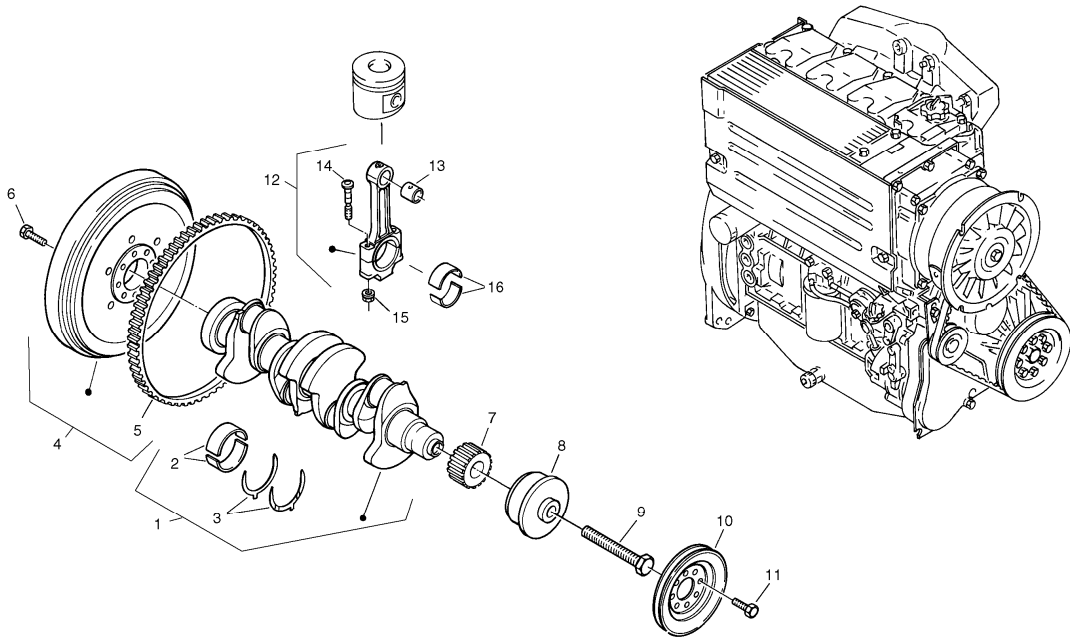

Date: 2013/11/15	Image id: 00000100	Catalogue: 07501	Model: L32
Brand: Volvo	Serial: 1840001-1840187	Group/Section: 216/100	Title: Crankshaft

00000100

Q1-Q5	Option	Option description	
Q1 1840001			

Pos	Part	Q1	Q2	Q3	Q4	Q5	PS	Kit	Description	Option(s)	Remark
1	ZM2905351	1							Crankshaft		
2	ZM2290402	REQ							••Crankshaft bearing		69,50 mm
2	ZM2900539	REQ							••Crankshaft bearing		69,75 mm
2	ZM2290400	5							••Crankshaft bearing		70,00 mm
3	VOE20944762	1							••Thrust Washer		2,40 mm
3	VOE20944769	REQ							••Thrust Washer		2,60 mm
4	ZM2904103	1					SS		Fly wheel		
5	ZM2904104	1							••Gear ring		
6	ZM2290407	8							Screw		
7	ZM2290408	1							Toothed belt wheel		
8	ZM2904102	1							Flange		
9	ZM2290411	1							Screw		
10	ZM2905385	1							V-belt pulley		
11	ZM2908482	8							Screw		(ZM2900545)
12	ZM2904174	4							Connecting rod