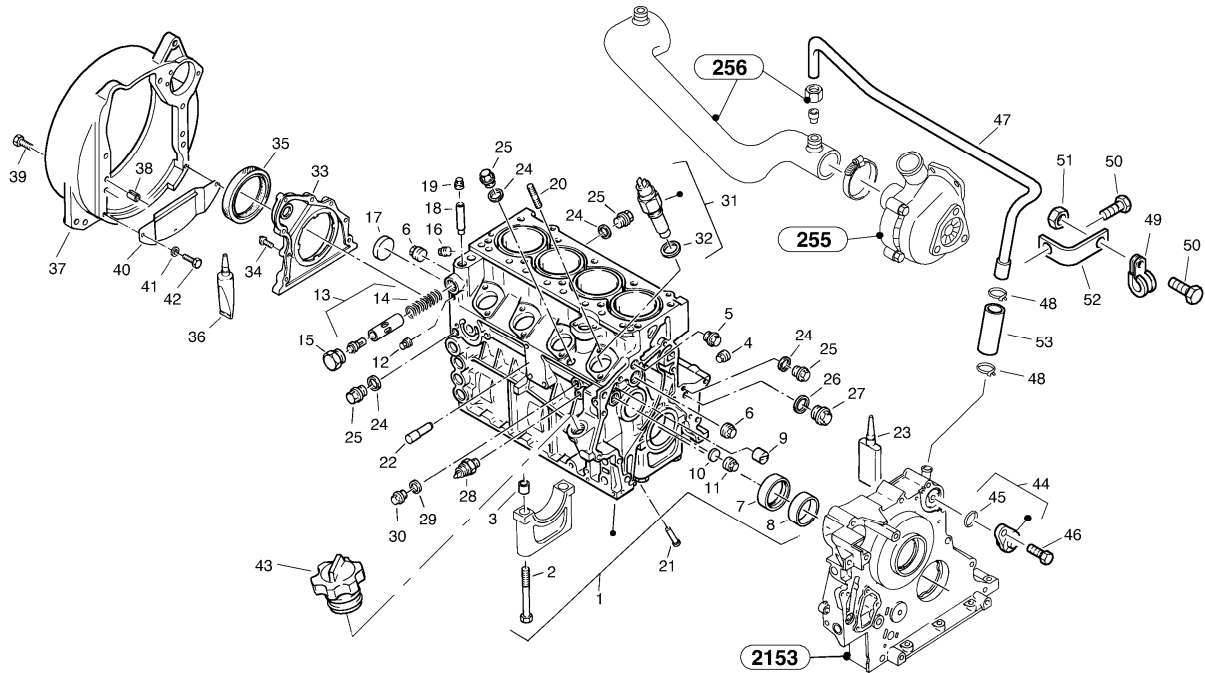

Date: 2013/11/15	Image id: 00000084	Catalogue: 07501	Model: L32
Brand: Volvo	Serial: 1840001-1840187	Group/Section: 212/100	Title: Engine casing, Ventilation

00000084

Q1-Q5	Option	Option description	
Q1 1840001			

Pos	Part	Q1	Q2	Q3	Q4	Q5	PS	Kit	Description	Option(s)	Remark
1	ZM2904194	1							Crankcase, cpl.		
2	ZM2290540	10							••Hexagon screw		
3	ZM4010300	10							••Bushing		
4	VOE20860215	1							••Screw		(ZM2905340)
5	ZM2904050	1							••Screw plug		
6	VOE20405717	2							••Plug		(ZM2905341)
7	ZM2904048	2							••Bearing bush		
8	VOE20795762	3							••Bearing Bushing		
9	VOE15053296	2							••Guide sleeve		(ZM2290541)
10	ZM8092104	1							••Hood		16
11	ZM2905346	1							••Screw plug		
12	ZM2905343	1							••Screw plug		
13	ZM2904169	1							••Thermostat		
14	ZM2904053	1							•••Pressure spring		
15	ZM2905345	1							••Screw plug		
16	VOE20405718	1							••Plug		(ZM2905342)
17	VOE20882154	1							••Plug		(ZM7092106)28