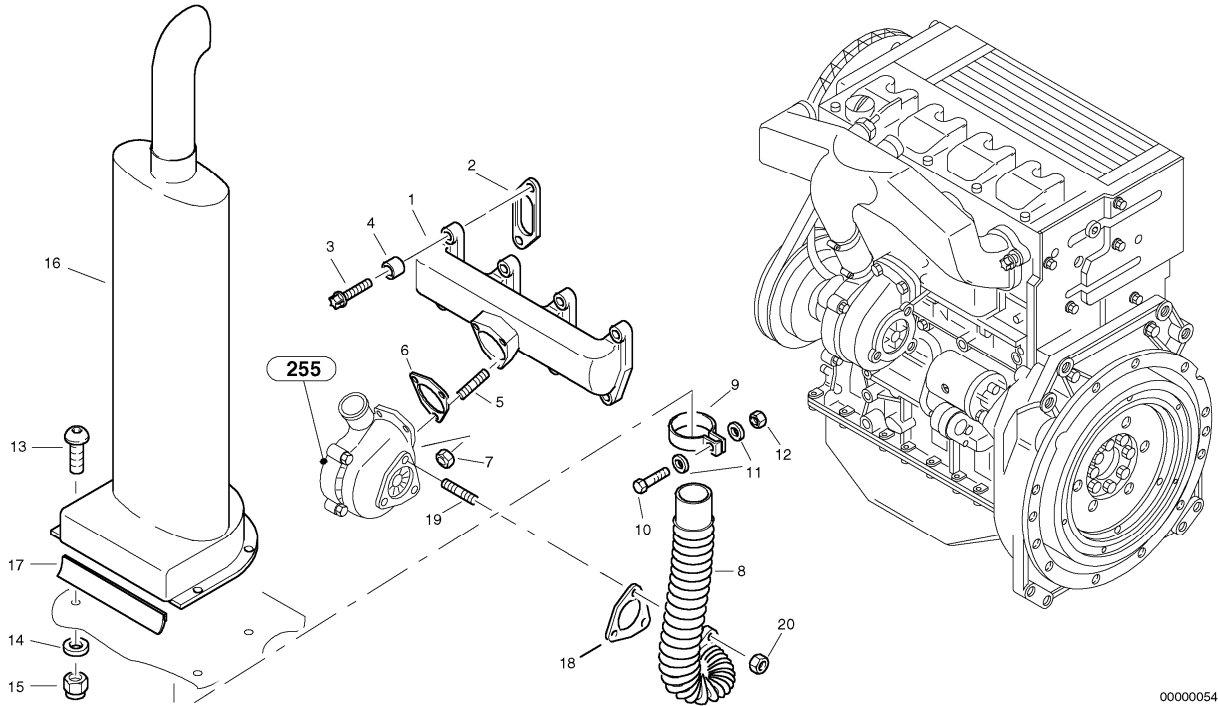

Date: 2013/11/15	Image id: 00000054	Catalogue: 07501	Model: L32
Brand: Volvo	Serial: 1840001-1840187	Group/Section: 252/100	Title: Exhaust system

00000054

Q1-Q5	Option	Option description	
Q1 1840001			

Pos	Part	Q1	Q2	Q3	Q4	Q5	PS	Kit	Description	Option(s)	Remark
1	ZM2907513	1							Collecting pipe		(ZM2904411)
2	ZM4083910	4							Stiffener		
3	VOE20481810	8							Screw		(ZM2904037)
4	ZM2904412	8							Bushing		
5	VOE20834041	3							Stud		M8x20
6	ZM2900459	1							Gasket		
7	ZM7098010	3							Nut		M8
8	ZM2810937	1							Exhaust hose		
9	VOE11306075	1							Clamp		(ZM8092911)58,5
10	VOE983244	1							Hexagon screw		(ZM7095519)M8x30
11	VOE11305837	2							Washer		(ZM7090940)B 8,4
12	ZM7098010	1							Nut		M8
13	ZM2810334	4							Screw		M10x25
14	VOE11307559	4							Washer		(ZM7099094)B10,5
15	ZM2120430	4							Nut		VM10
16	ZM2810936	1							Muffler		
17	VOE11306373	1							Sealing moulding		(ZM4419055)L =