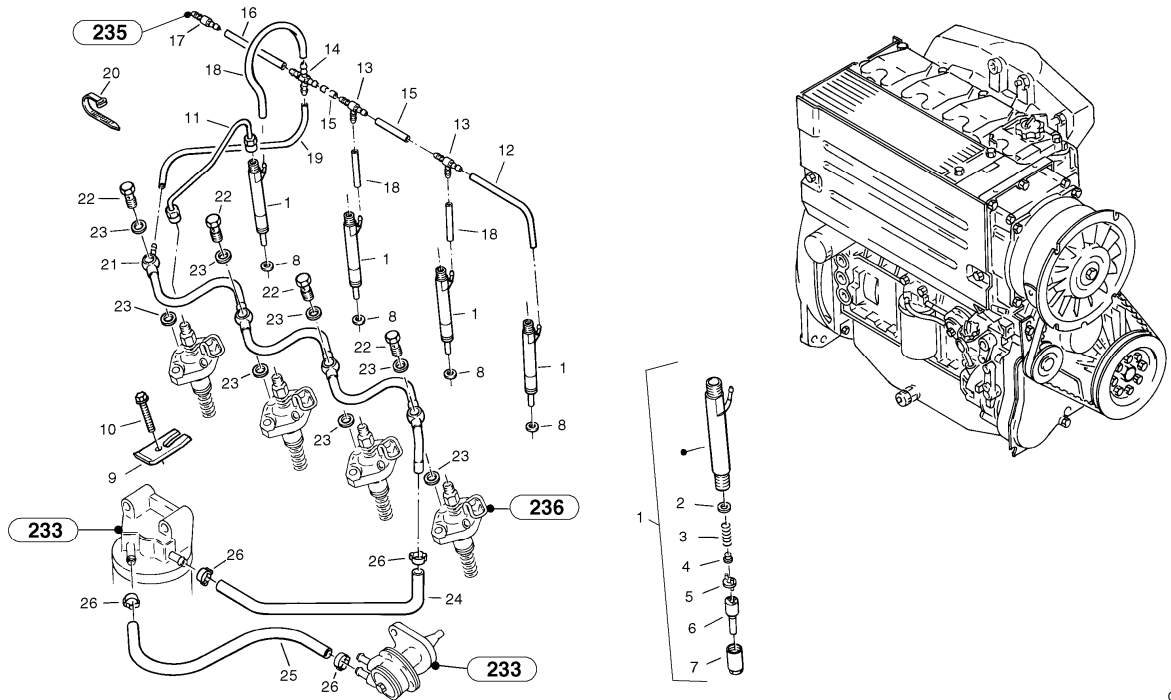

Date: 2013/11/15	Image id: 00000095	Catalogue: 07501	Model: L32
Brand: Volvo	Serial: 1840001-1840187	Group/Section: 237/100	Title: Injection pipes, Injection valve

00000095

Q1-Q5	Option	Option description	
Q1 1840001			

Pos	Part	Q1	Q2	Q3	Q4	Q5	PS	Kit	Description	Option(s)	Remark
1	ZM2904138	4							Injection valve		
2	VOE11705716	1							••Shim		(ZM2901179)1,00 mm
2	ZM2901180	REQ							••Spacer		1,04 mm
2	VOE11705718	REQ							••Shim		(ZM2901181)1,08 mm
2	ZM2901182	REQ							••Spacer		1,10 mm
2	ZM2901183	REQ							••Spacer		1,14 mm
2	ZM2901184	REQ							••Spacer		1,18 mm
2	VOE11705722	REQ							••Shim		(ZM2901185)1,20 mm
2	ZM2904144	REQ							••Spacer		1,22 mm
2	ZM2901186	REQ							••Spacer		1,24 mm
2	ZM2901187	REQ							••Spacer		1,28 mm
2	ZM2901188	REQ							••Spacer		1,30 mm
2	VOE11705726	REQ							••Shim		(ZM2901189)1,34 mm
2	ZM2901190	REQ							••Spacer		1,38 mm
2	ZM2901191	REQ							••Spacer		1,40 mm
2	ZM2901192	REQ							••Spacer		1,44 mm
2	ZM2901193	REQ							••Spacer		1,48 mm