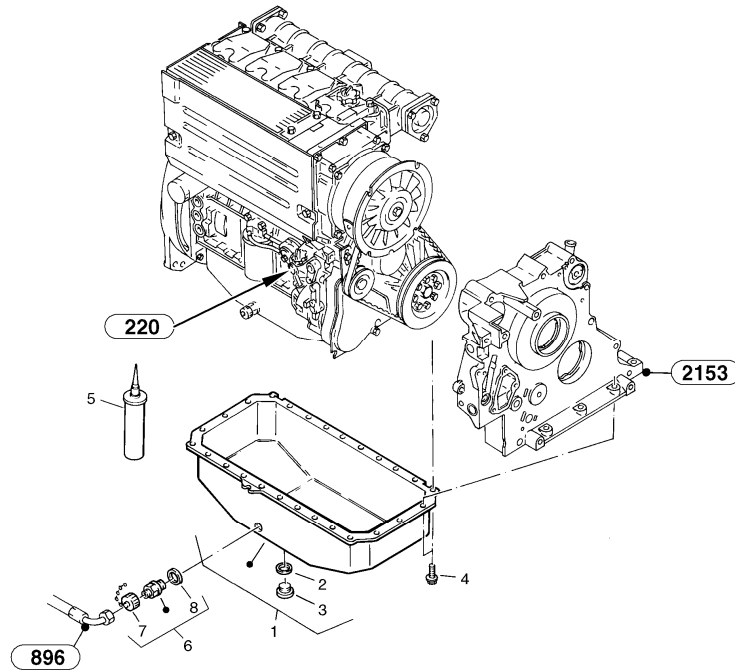

Date: 2013/11/15	Image id: 00000089	Catalogue: 07501	Model: L32
Brand: Volvo	Serial: 1840001-1840187	Group/Section: 217/100	Title: Oil sump

00000089

Q1-Q5	Option	Option description	
Q1 1840001			

Pos	Part	Q1	Q2	Q3	Q4	Q5	PS	Kit	Description	Option(s)	Remark
1	ZM2904060	1							Oil pan		
2	VOE13947624	1							••Plane gasket		(ZM7099511)A18x24
3	ZM7099428	1							••Screw plug		M18x1,5
4	ZM2292234	26							Screw		
5	ZM2903926	REQ							Sealing compound		(ZM2905350)
6	ZM4384256	1							Valve		
7	ZM2285689	1							••Chain with cap		
8	ZM7099518	1							••Seal		C18x24