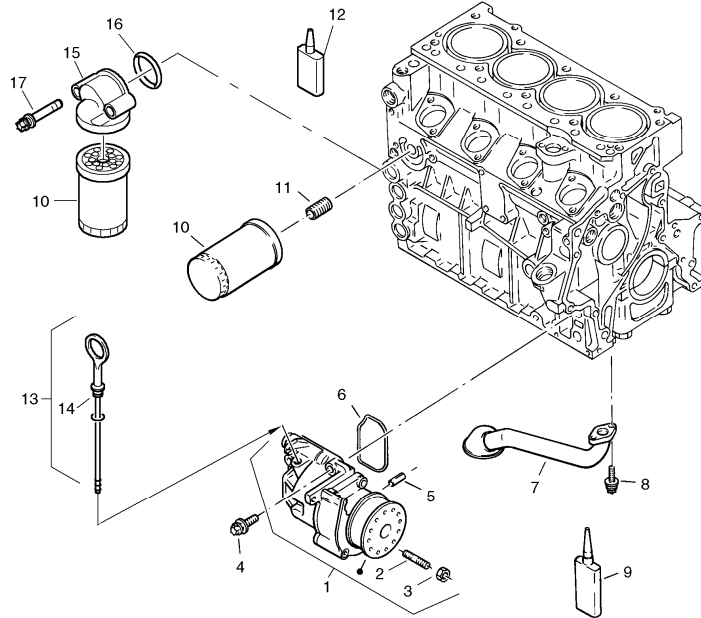

Date: 2013/11/15	Image id: 00005801	Catalogue: 07501	Model: L32
Brand: Volvo	Serial: 1840001-1840187	Group/Section: 220/100	Title: Oil pump, oil filter

00005801

Q1-Q5	Option	Option description	
Q1 1840001			

Pos	Part	Q1	Q2	Q3	Q4	Q5	PS	Kit	Description	Option(s)	Remark
1	VOE11715526	1							Oil pump		(ZM2904116)
2	ZM2290460	1					SS		•••Bearing spindle		M6x40
3	ZM7098000	1							••Nut		M6
4	ZM2904117	4							Screw		
5	ZM2904118	2							Clamping pin		
6	ZM2904119	1							Gasket		
7	VOE11715751	1							Oil pipe		(ZM2904124)
8	ZM2904040	2					SS		Screw		
9	ZM2903828	REQ					OP		Locking agent		
10	ZM2904941	1							Oil filter		
11	ZM2290250	1							Bushing		-1840160
12	VOE20464471	REQ							Locking fluid		(ZM2903718)
13	ZM2905170	1							Oil dipstick		
14	ZM2905171	1							••O-ring		
15	ZM2907622	1							Bracket		1840161-
16	ZM2907372	1							O-ring		1840161-
17	ZM2291482	2							Screw		1840161-