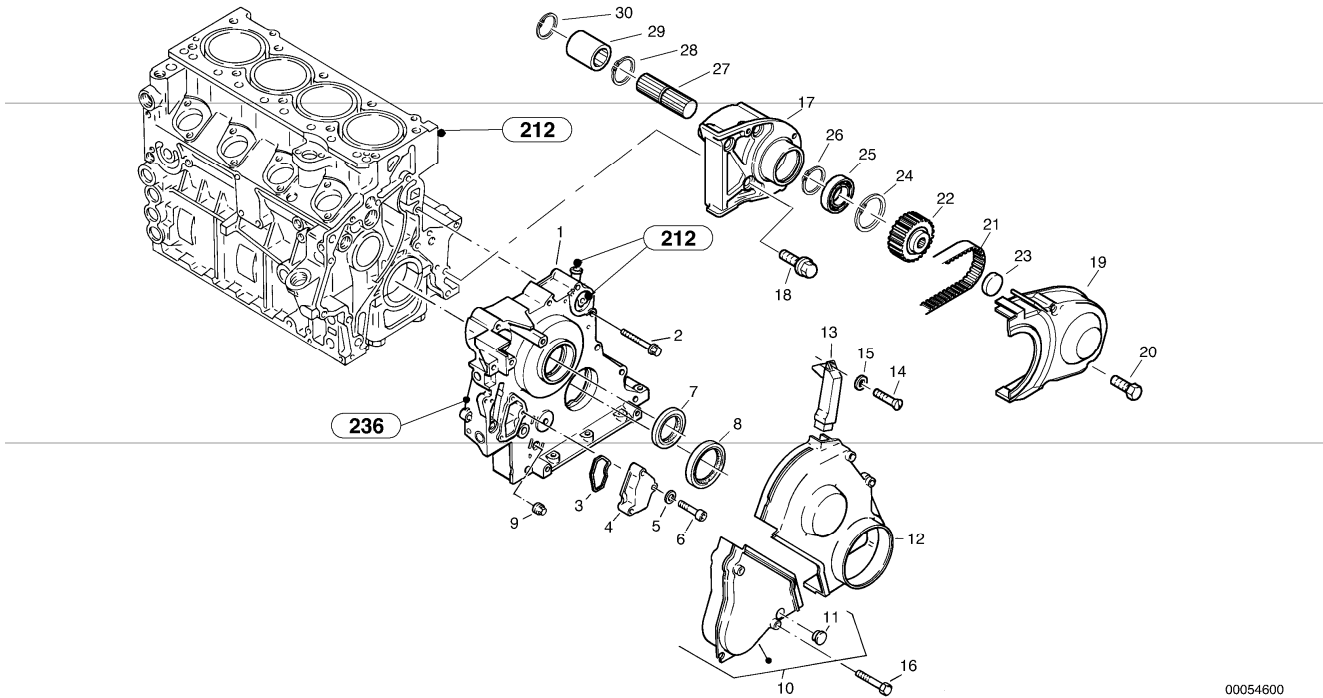

Date: 2013/11/15	Image id: 00054600	Catalogue: 07501	Model: L32
Brand: Volvo	Serial: 1840001-1840187	Group/Section: 2153/100	Title: Timing gear housing (front cover)

Q1-Q5	Option	Option description	
Q1 1840001			

Pos	Part	Q1	Q2	Q3	Q4	Q5	PS	Kit	Description	Option(s)	Remark
1	ZM2904069	1							Front cover		
2	ZM2904100	11					SS		Screw		
3	ZM2904068	1							Profil gasket		
4	ZM2904070	1							Cover		
5	VOE955892	3							Washer		(ZM7098752)B6,4
6	ZM7096552	3							Screw		M6x35
7	ZM2291470	1							Seal		
8	ZM2290458	1							Seal		
9	ZM8096511	1							Screw plug		M14x1,5
10	ZM2905384	1							Protective hood		
10	ZM2290486	1							Protective hood		(ZM2908174)See footnote 1375)
11	ZM2904072	1							••Plug		
12	ZM2290487	1							Protective hood		
12	ZM2905383	1							Protecting casing		(ZM2908175)See footnote 1375)
13	ZM2900130	1					SS		Air duct