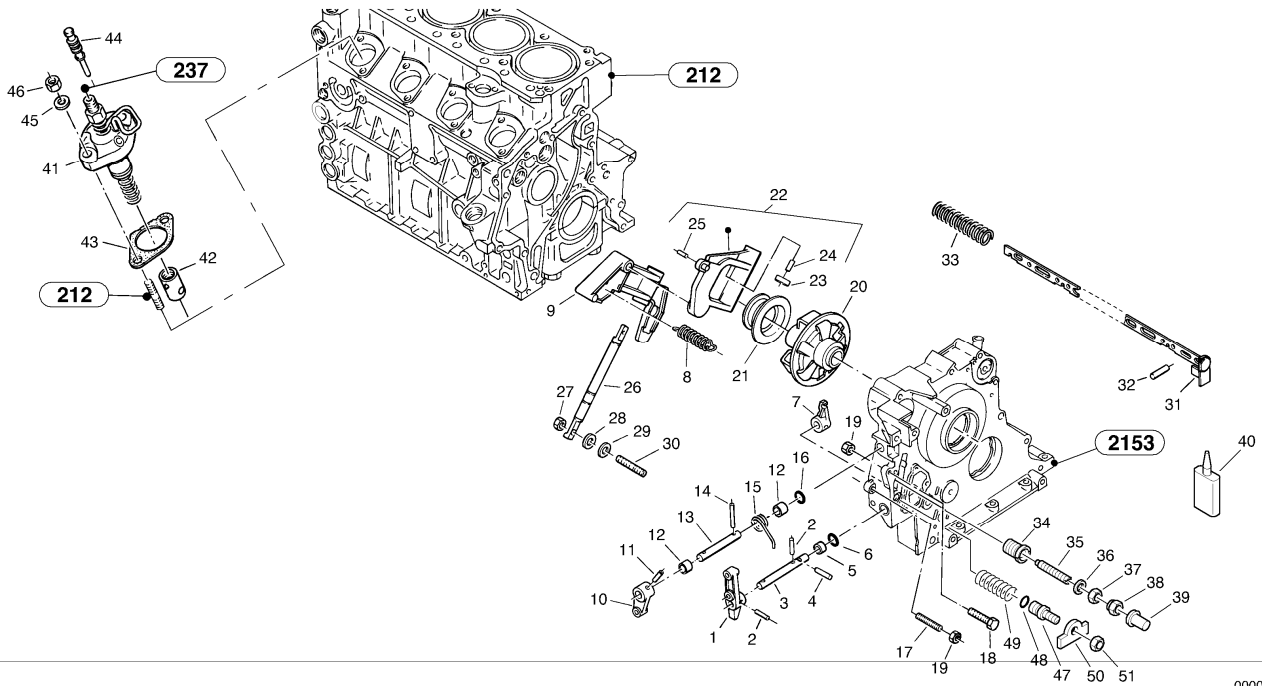

Date: 2013/11/15	Image id: 0000080	Catalogue: 07501	Model: L32
Brand: Volvo	Serial: 1840001-1840187	Group/Section: 236/100	Title: Speed adjustment - Fuel injection pump

0000080

Q1-Q5	Option	Option description	
Q1 1840001			

Pos	Part	Q1	Q2	Q3	Q4	Q5	PS	Kit	Description	Option(s)	Remark
1	ZM2904077	1							Lever		
2	ZM7099461	2							Clamping pin		5x20
3	ZM2291460	1							Regulator lever shaft		
4	ZM2292257	1							Bolt		
5	ZM2292251	1							Sleeve		
6	ZM2291459	1							O-ring		(ZM2904075)
7	ZM2900507	1							Lever		
8	VOE11715758	1					SS		Tension spring		(ZM2905368)
9	VOE11370648	1							Hand lever		(ZM2904078)
10	ZM2290482	1							Stop lever		
11	ZM7099461	1							Clamping pin		5x20
12	ZM2292251	2							Sleeve		
13	ZM2292255	1							Lever shaft		
14	ZM2291481	1							Pin		5x45
15	ZM2291464	1							Torsion spring		
16	ZM2291459	1							O-ring		(ZM2904075)