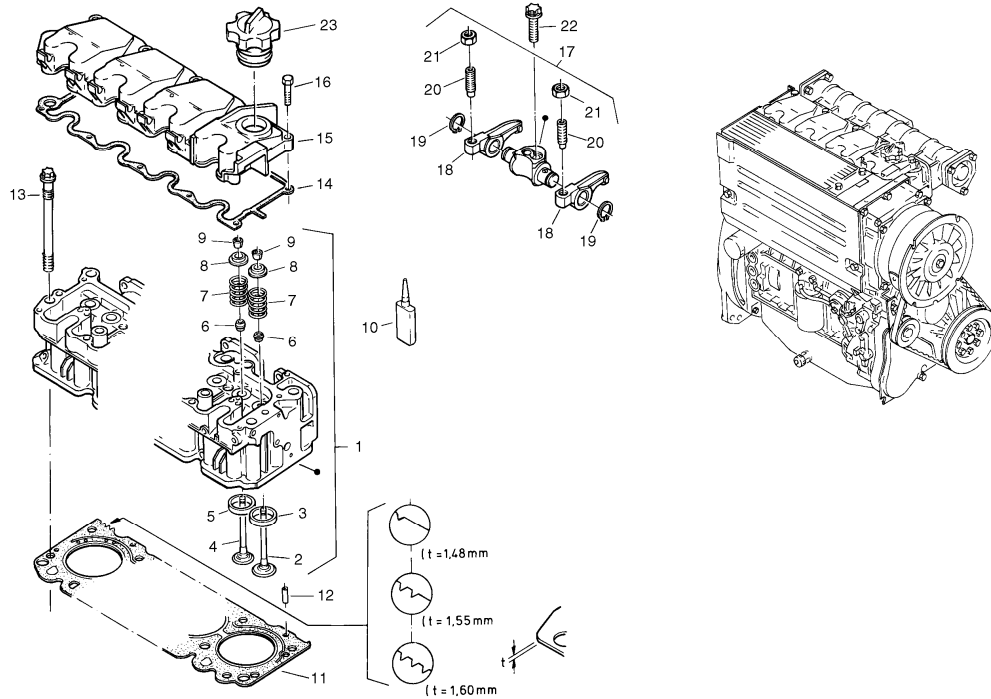

Date: <b>2013/11/15</b>	Image id: <b>00000091</b>	Catalogue: <b>07501</b>	Model: <b>L32</b>
Brand: <b>Volvo</b>	Serial: <b>1840001-1840187</b>	Group/Section: <b>211/100</b>	Title: <b>Cylinder head, timing gears</b>

00000091

Q1-Q5	Option	Option description	
Q1 1840001			

Pos	Part	Q1	Q2	Q3	Q4	Q5	PS	Kit	Description	Option(s)	Remark
1	ZM2904181	1							Cylinder head		
2	ZM2904183	4							••Inlet valve		
3	ZM2904089	4					SS		••Valve seat ring		
3	ZM2290534	REQ							••Valve seat ring		42,87 mm
4	ZM2904090	4							••Exhaust Valve		
5	ZM2904182	4							••Valve Seat Ring		
5	ZM2290500	REQ							••Valve seat ring		37,27 mm
6	VOE20459855	8							••Valve seal		(ZM2904368)
7	ZM2904091	8							••Pressure spring		
8	ZM2290505	8							••Spring Disc		
9	VOE20459857	16							••Valve sleeve		(ZM2290506)
10	ZM2903912	REQ					OP		Locking agent		
11	ZM2904094	1							Cylinder head gasket		1,48 mm
11	ZM2905354	REQ							Cylinder head gasket		1,55 mm
11	ZM2905355	REQ							Cylinder head		1,60 mm