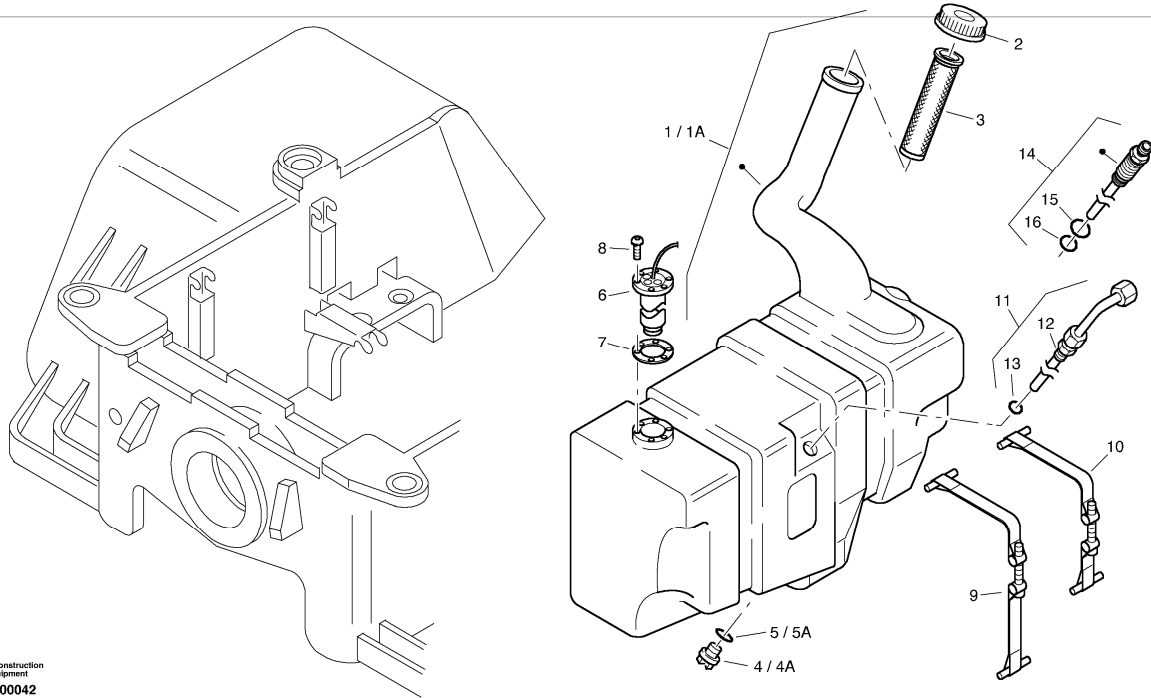

Date: 2013/11/15	Image id: 00000042	Catalogue: 07501	Model: L32
Brand: Volvo	Serial: 1840001-1840187	Group/Section: 234/100	Title: Fuel tank

Volvo Construction
Equipment
00000042

Q1-Q5	Option	Option description	
Q1 1840001			

Pos	Part	Q1	Q2	Q3	Q4	Q5	PS	Kit	Description	Option(s)	Remark
1	VOE11370525	1							Conversion kit		-1842377
1A	VOE11306084	1							Fuel reservoir		1842378-
2	ZM2804113	1							•Filler cap		
3	ZM2804112	1							•Fuel strainer		
4	ZM2807633	1							•Plug		-1840134
4A	ZM7099428	1							•Screw plug		M18x1,5, 1840135-
5	ZM4380412	1							•O-ring		17x2,5, -1840134
5A	ZM1086268	1							•O-ring		16x3, 1840135-
6	ZM2805649	1							Fuel level sensor		
7	ZM2906069	1							•Gasket		
8	VOE11305438	6							Screw		(ZM7096666)M4x12
9	ZM2811413	1							Clamp		
10	ZM2811414	1							Clamp		
11	VOE15622108	1							Suction pipe		(ZM2811730)
12	ZM2811249	1							Pipe end		
13	ZM2906070	1							•O-ring		13,4x2,1
14	VOE11306081	1							Suction pipe		1842378-