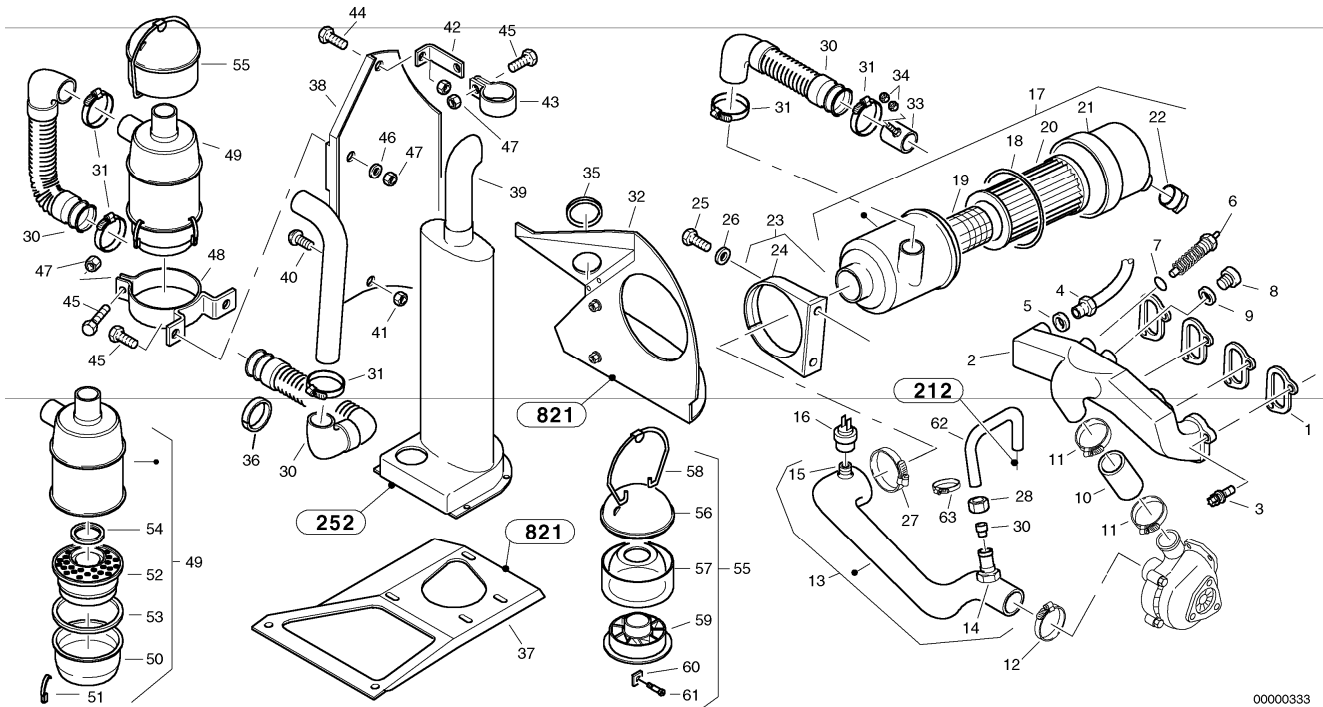

Date: 2013/11/15	Image id: 00000333	Catalogue: 07501	Model: L32
Brand: Volvo	Serial: 1840001-1840187	Group/Section: 2567/100	Title: Prefilter - Oil bath air filter

Q1-Q5	Option	Option description	
Q1 1840001			

Pos	Part	Q1	Q2	Q3	Q4	Q5	PS	Kit	Description	Option(s)	Remark
1	ZM2903605	4							Gasket		
2	ZM2905362	1							Suction pipe		
3	VOE3586624	8							Hexagon screw		(ZM2905363)
4	ZM2905386	1							Hose assembly		M10x1
5	ZM7099577	1					SS		Seal		A10x13,5
6	ZM4065780	1							Support		
7	VOE20460026	1							Sealing ring		(ZM7099523)A22x27
8	ZM7099424	1							Screw plug		M22x1,5
9	VOE20460026	1							Sealing ring		(ZM7099523)A22x27
10	ZM4074550	1							Hose connection		
11	ZM4084040	2							Clamp		
12	ZM2060784	1							Clip		AS50-70
13	ZM2910185	1							Hose		(ZM2811481)
13	ZM2817353	1							Suction hose		(ZM2813362)See footnote 1368)
14	ZM2804521	1							••Instrument		
14	ZM2815843	1							••Hose kit		See footnote 1368)