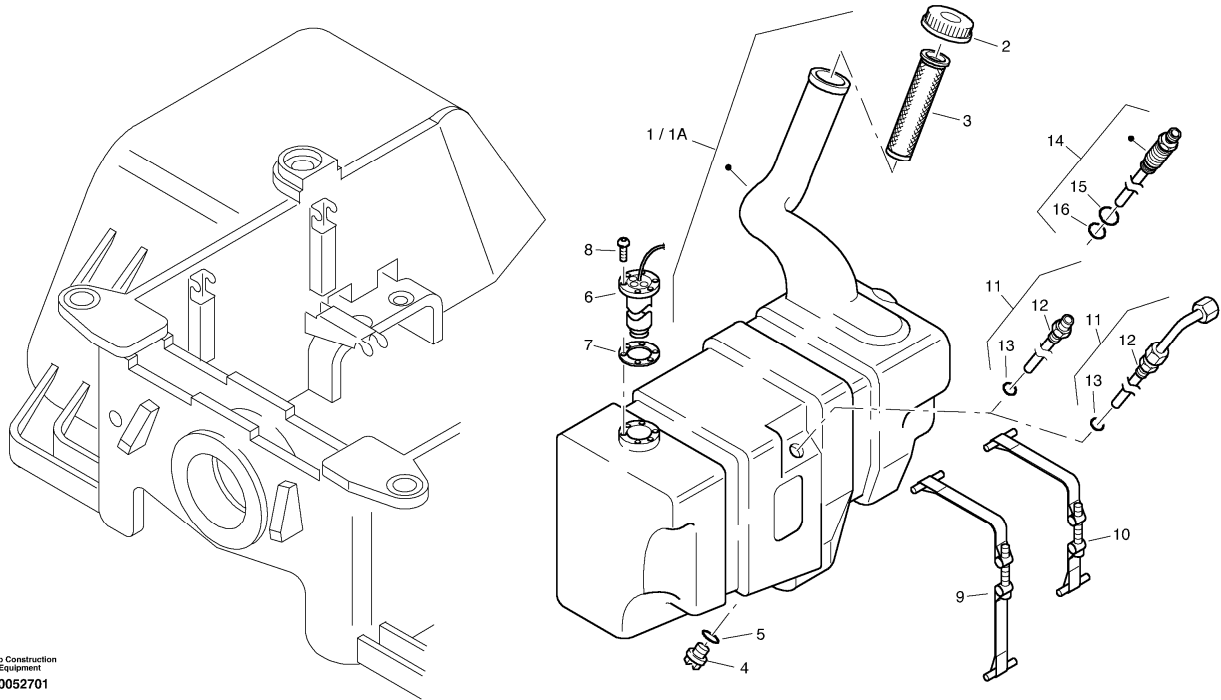

Date: 2013/11/16	Image id: 00052701	Catalogue: 20003	Model: L30B
Brand: Volvo	Serial: 1832201-1832999, 1852201-1852999	Group/Section: 234/100	Title: Fuel tank

Volvo Construction
Equipment
00052701

Q1-Q5	Option	Option description	
Q1 1832201-			
Q2 1852201-			

Pos	Part	Q1	Q2	Q3	Q4	Q5	PS	Kit	Description	Option(s)	Remark
1	VOE11370525	1	1						Conversion kit		-1832253, -1852759
1A	VOE11306084	1	1						Fuel reservoir		1832254-, 1852760-
2	ZM2804113	1	1						•Filler cap		
3	ZM2804112	1	1						•Fuel strainer		
4	ZM7099428	1	1						•Screw plug		M18x1,5
5	ZM1086268	1	1						•O-ring		16x3
6	ZM2805649	1	1						Fuel level sensor		
7	ZM2906069	1	1						•Gasket		
8	VOE11305438	6	6						Screw		(ZM7096666)M4x12
9	ZM2811413	1	1						Clamp		
10	ZM2811414	1	1						Clamp		
11	ZM2816077	1	1						Suction line		-1832253, -1852759
12	ZM2811249	1	1						Pipe end		-1832253, -1852759
13	ZM2906070	1	1						•O-ring		13,4x2,1
14	VOE11306081	1	1						Suction pipe		1832254-,1852760-