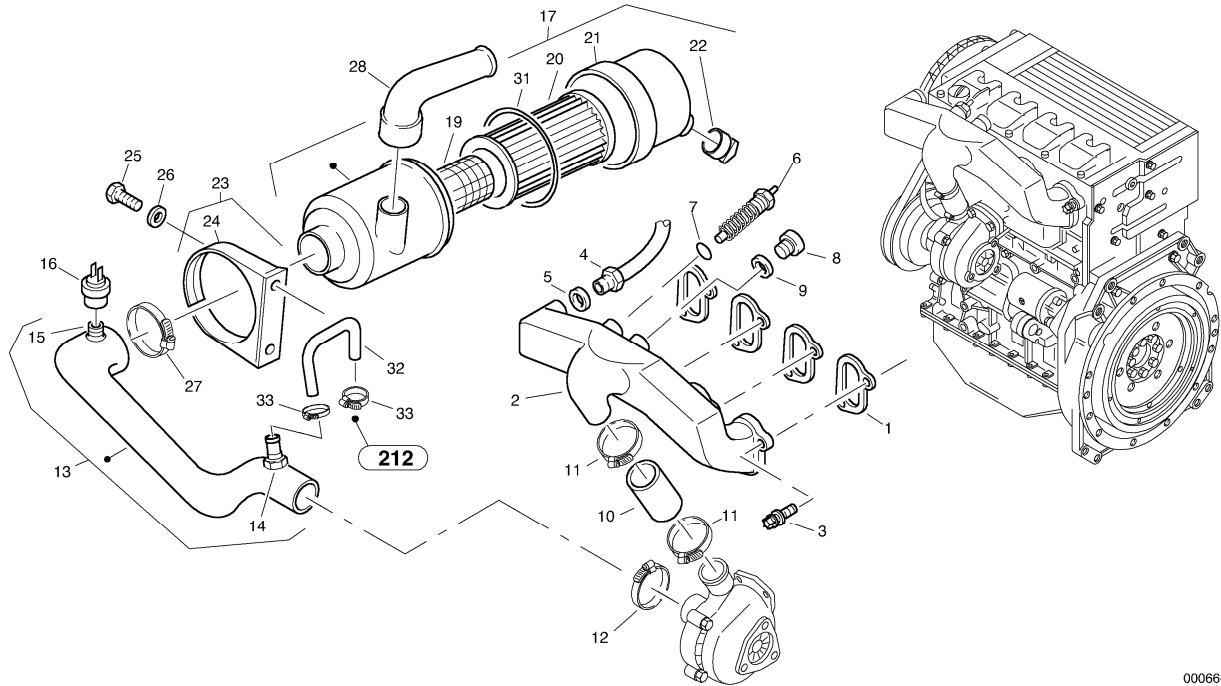

Date: 2013/11/16	Image id: 00066400	Catalogue: 20003	Model: L30B
Brand: Volvo	Serial: 1832201-1832999, 1852201-1852999	Group/Section: 256/100	Title: Suction system, filter

00066400

Q1-Q5	Option	Option description	
Q1 1832201-			
Q2 1852201-			

Pos	Part	Q1	Q2	Q3	Q4	Q5	PS	Kit	Description	Option(s)	Remark
1	ZM2903605	4	4						Gasket		
2	ZM2905362	1	1						Suction pipe		
3	VOE3586624	8	8						Hexagon screw		(ZM2905363)
4	ZM2905386	1	1						Hose assembly		M10x1
5	ZM7099577	1	1				SS		Seal		A10x13,5
6	ZM4065780	1	1						Support		
7	VOE20460026	1	1						Sealing ring		(ZM7099523)A22x27
8	ZM7099424	1	1						Screw plug		M22x1,5
9	VOE20460026	1	1						Sealing ring		(ZM7099523)A22x27
10	ZM4074550	1	1						Hose connection		
11	ZM4084040	2	2						Clamp		
12	ZM2060784	1	1						Clip		AS50-70
13	ZM2817353	1	1						Suction hose		
14	ZM2815843	1	1						••Hose kit		
15	ZM2906058	1	1						••Nipple