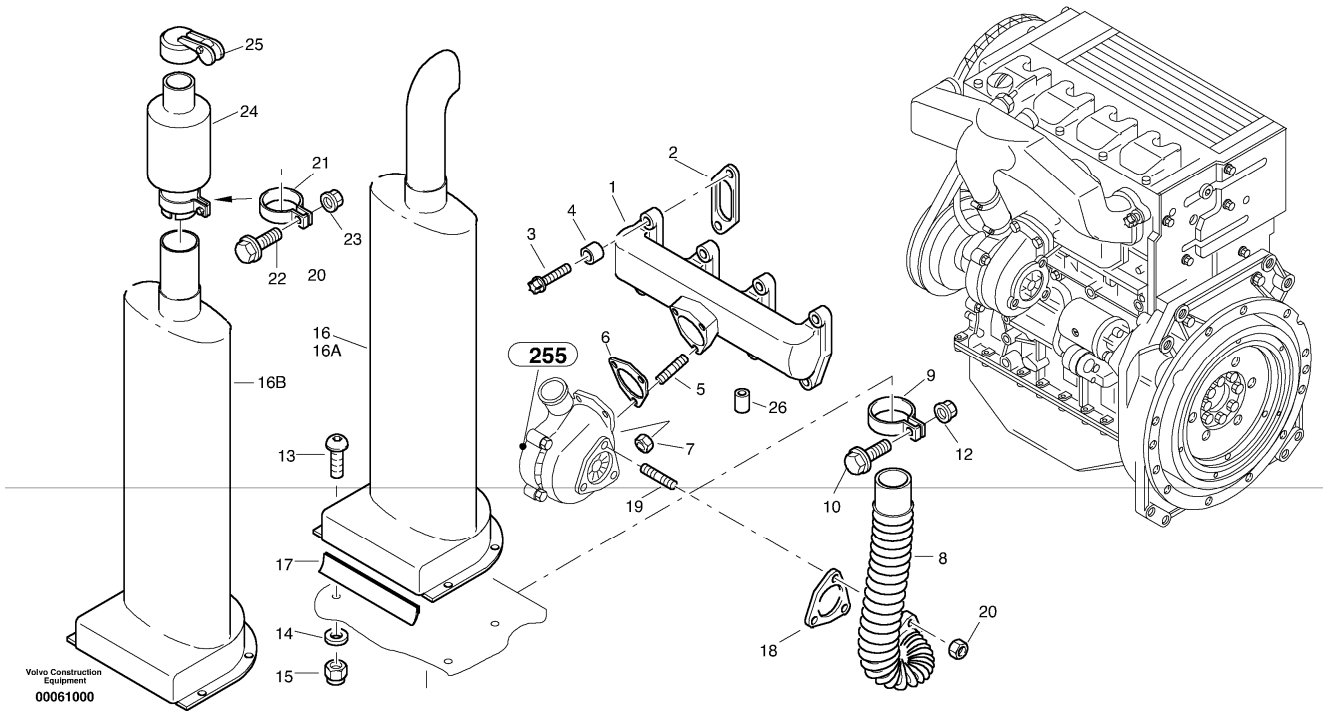

Date: 2013/11/16	Image id: 00061000	Catalogue: 20003	Model: L30B
Brand: Volvo	Serial: 1832201-1832999, 1852201-1852999	Group/Section: 252/100	Title: Exhaust system

Q1-Q5	Option	Option description	
Q1 1832201-			
Q2 1852201-			

Pos	Part	Q1	Q2	Q3	Q4	Q5	PS	Kit	Description	Option(s)	Remark
1	ZM2907513	1	1						Collecting pipe		(ZM2904411)
2	ZM4083910	4	4						Stiffener		
3	VOE20481810	8	8						Screw		(ZM2904037)
4	ZM2904412	8	8						Bushing		
5	VOE20834041	3	3						Stud		M8x20
6	ZM2900459	1	1						Gasket		
7	ZM7098010	3	3						Nut		M8
8	ZM2810937	1	1						Exhaust hose		
9	VOE11306075	1	1						Clamp		58,5
10	VOE13945444	1	1						Screw		M8x25
12	VOE945408	1	1				SS		Flange nut		M8
13	ZM2810334	4	4						Screw		M10x25
14	VOE13960143	4	4						Washer		
15	VOE13971098	4	4						Flange nut		M10
16	ZM2810936	1	1						Muffler