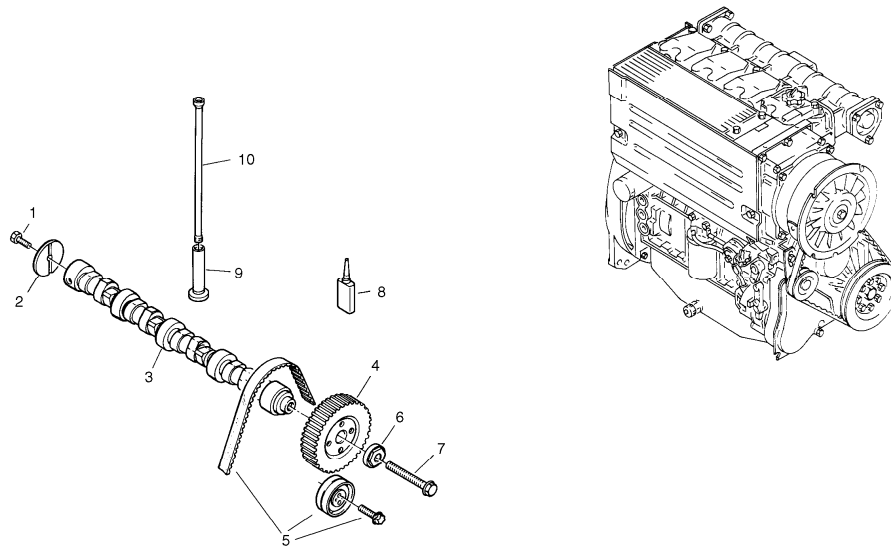

Date: 2013/11/16	Image id: 00000079	Catalogue: 20003	Model: L30B
Brand: Volvo	Serial: 1832201-1832999, 1852201-1852999	Group/Section: 215/100	Title: Camshaft

00000079

Q1-Q5	Option	Option description	
Q1 1832201-			
Q2 1852201-			

Pos	Part	Q1	Q2	Q3	Q4	Q5	PS	Kit	Description	Option(s)	Remark
1	ZM8095503	1	1						Screw		M8x35
2	ZM2290517	1	1						Spacer disc		
3	ZM2905357	1	1						Camshaft		
4	ZM2290519	1	1						Toothed belt wheel		
5	ZM2904890	1	1						Repair kit (toothed belt)		
6	ZM2290522	1	1						Washer		
7	VOE20797281	1	1						Hexagon screw		M14x1,5x110
8	ZM2903828	REQ	REQ					OP	Locking agent		
9	ZM2904101	2	2						Valve tappet		
10	ZM2290524	2	2						Push rod