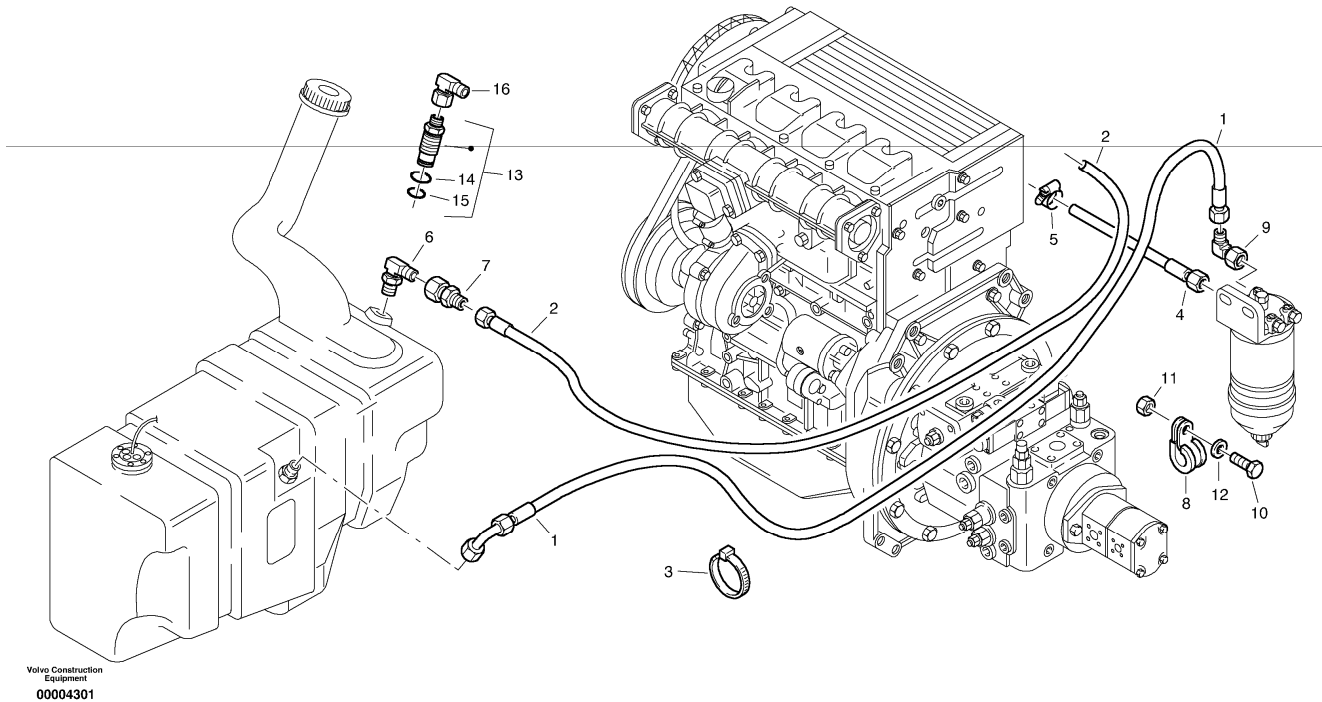

Date: 2013/11/16	Image id: 00004301	Catalogue: 20003	Model: L30B
Brand: Volvo	Serial: 1832201-1832999, 1852201-1852999	Group/Section: 235/100	Title: Fuel pipes

Q1-Q5	Option	Option description	
Q1 1832201-			
Q2 1852201-			

Pos	Part	Q1	Q2	Q3	Q4	Q5	PS	Kit	Description	Option(s)	Remark
1	ZM2814822	1	1						Fuel hose		
2	ZM2814635	1	1						Fuel hose		
3	VOE4881438	2	2						Cable tie		
4	ZM2811483	1	1						Fuel hose		
5	VOE943470	1	1						Hose clamp		12x9
6	ZM2800658	1	1						Fitting		-1832253, -1852759
7	VOE11307078	1	1						Fitting		(ZM7091432)-1832253, -1852759
8	VOE952634	1	1						Clamp		
9	VOE13945357	1	1						Elbow nipple		L10
10	VOE13948356	1	1						Flange screw		M6x30
11	VOE945407	1	1						Flange nut		M6
12	VOE960139	1	1						Washer		B6,4
13	VOE11306079	1	1						Fitting		1832254-, 1852760-
14	VOE11370540	1	1						•O-ring		22x5,5