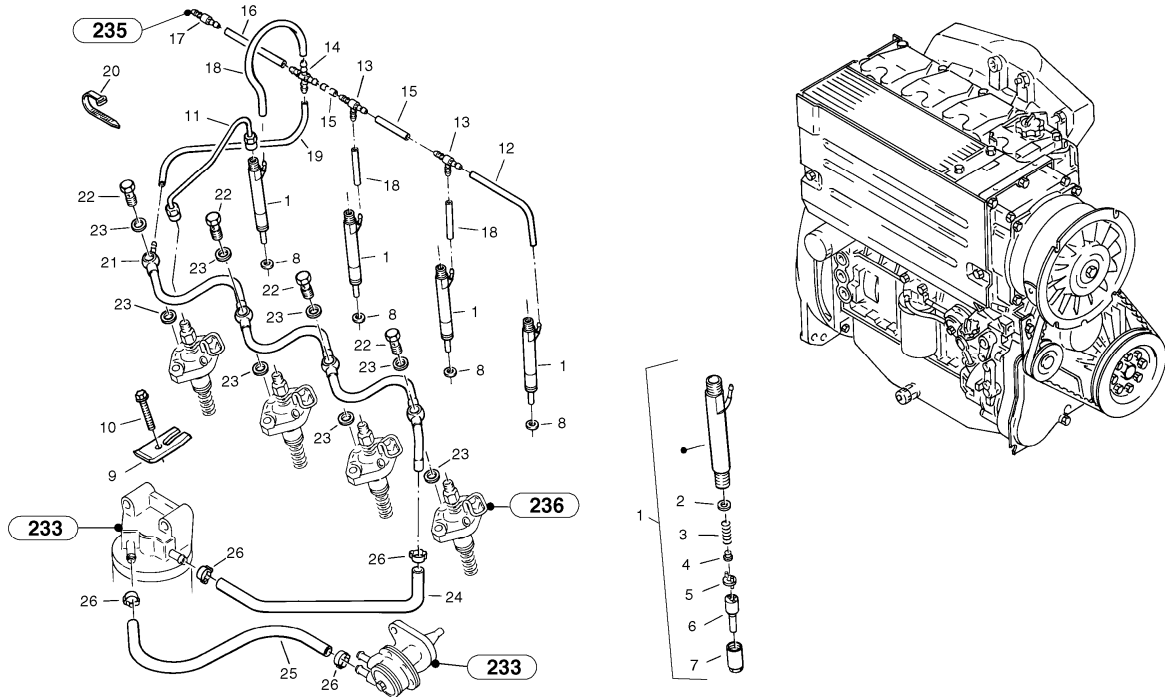

Date: 2013/11/16	Image id: 00000095	Catalogue: 20003	Model: L30B
Brand: Volvo	Serial: 1832201-1832999, 1852201-1852999	Group/Section: 237/100	Title: Injection pipes, Injection valve

00000095

Q1-Q5	Option	Option description	
Q1 1832201-			
Q2 1852201-			

Pos	Part	Q1	Q2	Q3	Q4	Q5	PS	Kit	Description	Option(s)	Remark
1	ZM2904138	4	4						Injection valve		
2	VOE11705716	1	1						••Shim		(ZM2901179)1,00 mm
2	ZM2901180	REQ	REQ						••Spacer		1,04 mm
2	VOE11705718	REQ	REQ						••Shim		(ZM2901181)1,08 mm
2	ZM2901182	REQ	REQ						••Spacer		1,10 mm
2	ZM2901183	REQ	REQ						••Spacer		1,14 mm
2	ZM2901184	REQ	REQ						••Spacer		1,18 mm
2	VOE11705722	REQ	REQ						••Shim		(ZM2901185)1,20 mm
2	ZM2904144	REQ	REQ						••Spacer		1,22 mm
2	ZM2901186	REQ	REQ						••Spacer		1,24 mm
2	ZM2901187	REQ	REQ						••Spacer		1,28 mm
2	ZM2901188	REQ	REQ						••Spacer		1,30 mm
2	VOE11705726	REQ	REQ						••Shim		(ZM2901189)1,34 mm
2	ZM2901190	REQ	REQ						••Spacer		1,38 mm
2	ZM2901191	REQ	REQ						••Spacer		1,40 mm