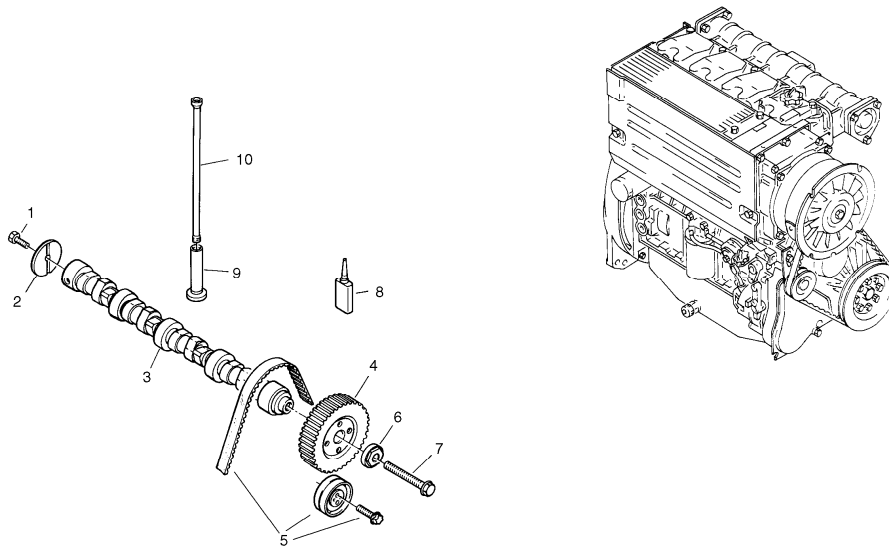

Date: 2013/11/16	Image id: 00000079	Catalogue: 07516	Model: L30B
Brand: Volvo	Serial: 1802201-1803896, 1812201-1812999, 1822201-1822999	Group/Section: 215/100	Title: Camshaft

00000079

Q1-Q5	Option	Option description	
Q1 1802201-			
Q2 1812201-			
Q3 1822201-			

Pos	Part	Q1	Q2	Q3	Q4	Q5	PS	Kit	Description	Option(s)	Remark
1	ZM8095503	1	1	1					Screw		M8x35
2	ZM2290517	1	1	1					Spacer disc		
3	ZM2905357	1	1	1					Camshaft		
4	ZM2290519	1	1	1					Toothed belt wheel		
5	ZM2904890	1	1	1					Repair kit (toothed belt)		
6	ZM2290522	1	1	1					Washer		
7	VOE20797281	1	1	1					Hexagon screw		M14x1,5x110
8	ZM2903828	REQ	REQ	REQ				OP	Locking agent		
9	ZM2904101	2	2	2					Valve tappet		
10	ZM2290524	2	2	2					Push rod