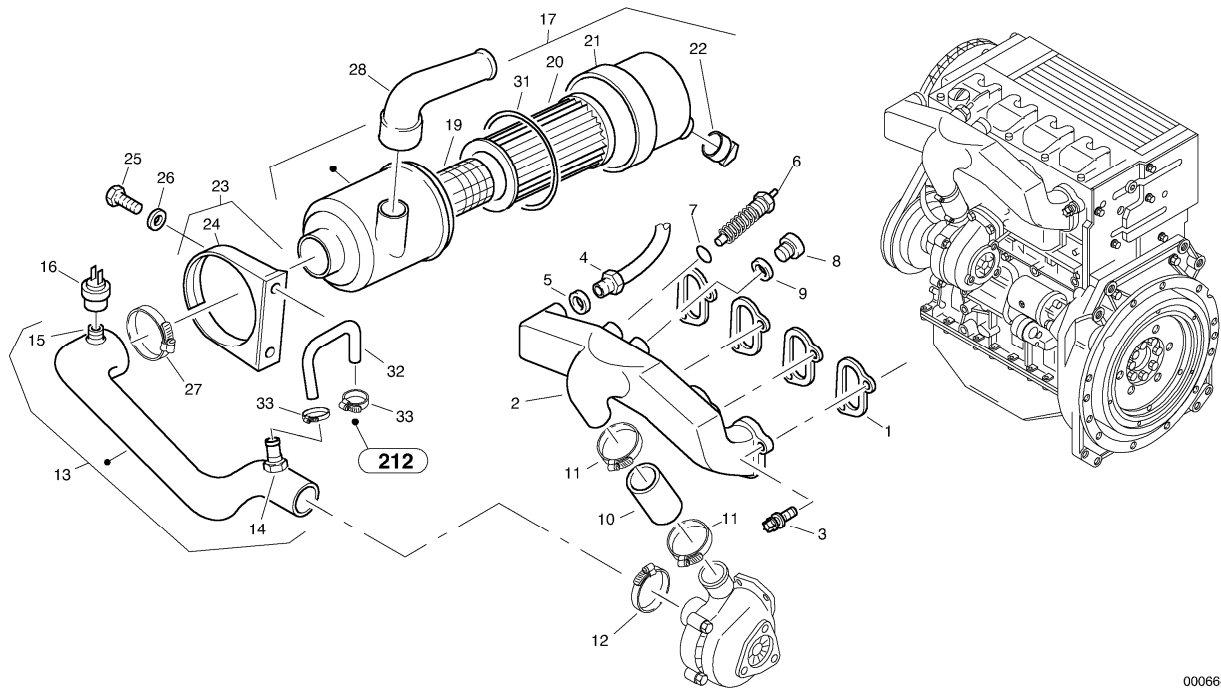

**Thank you so much for reading**

15	ZM2904191	1	1	1				O-ring		
----	-----------	---	---	---	--	--	--	--------	--	--

Date: <b>2013/11/16</b>	Image id: <b>00066400</b>	Catalogue: <b>07516</b>	Model: <b>L30B</b>
Brand: <b>Volvo</b>	Serial: <b>1802201-1803896, 1812201-1812999, 1822201-1822999</b>	Group/Section: <b>256/100</b>	Title: <b>Suction system, filter</b>