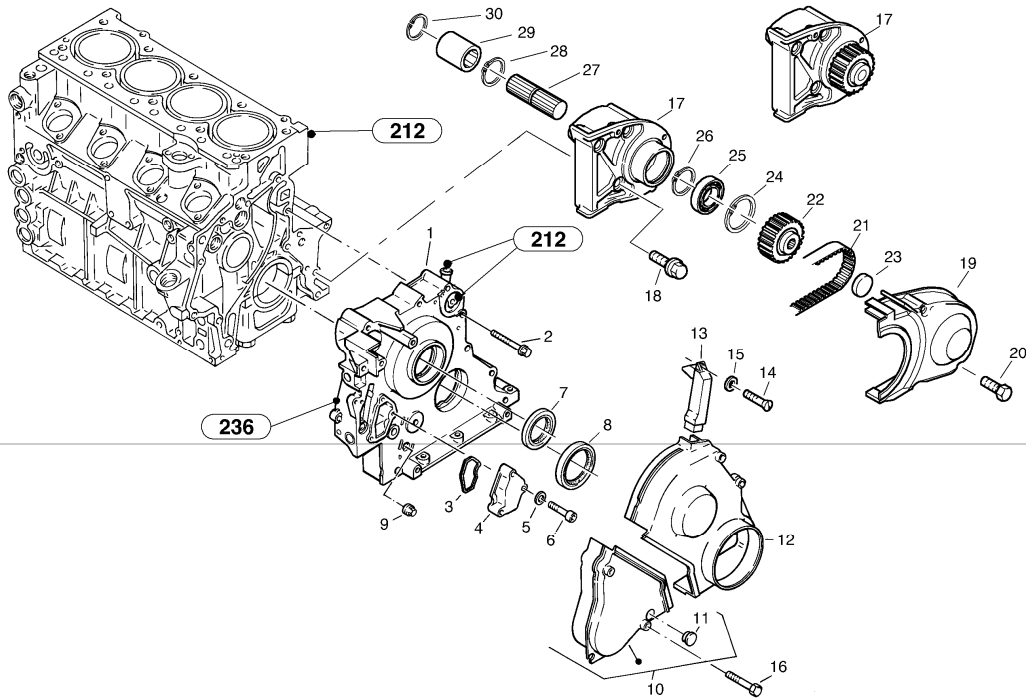

Date: 2013/11/16	Image id: 00070200	Catalogue: 07516	Model: L30B
Brand: Volvo	Serial: 1802201-1803896, 1812201-1812999, 1822201-1822999	Group/Section: 2153/100	Title: Timing gear housing (front cover)

00070200

Q1-Q5	Option	Option description	
Q1 1802201-			
Q2 1812201-			
Q3 1822201-			

Pos	Part	Q1	Q2	Q3	Q4	Q5	PS	Kit	Description	Option(s)	Remark
1	ZM2904069	1	1	1					Front cover		
2	ZM2904100	11	11	11			SS		Screw		
3	ZM2904068	1	1	1					Profil gasket		
4	ZM2904070	1	1	1					Cover		
5	VOE955892	3	3	3					Washer		(ZM7098752)B6,4
6	ZM7096552	3	3	3					Screw		M6x35
7	ZM2291470	1	1	1					Seal		
8	ZM2290458	1	1	1					Seal		
9	ZM8096511	1	1	1					Screw plug		M14x1,5
10	ZM2905384	1	1	1					Protective hood		
10	ZM2290486	1	1	1					Protective hood		(ZM2908174)See footnote 1375)
11	ZM2904072	1	1	1					••Plug