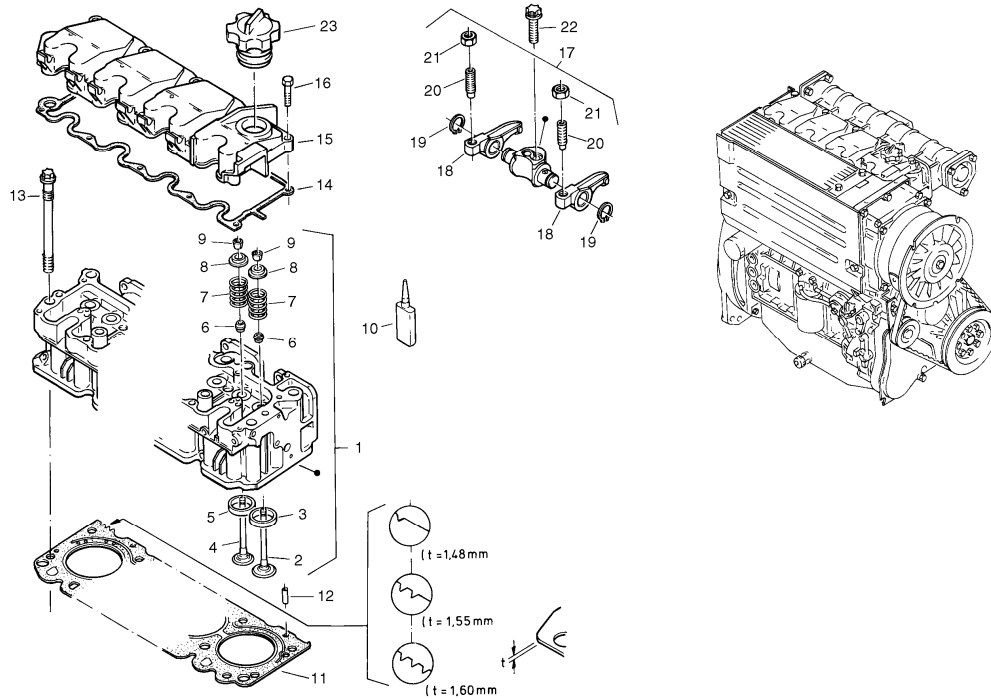

Date: <b>2013/11/16</b>	Image id: <b>00000091</b>	Catalogue: <b>07516</b>	Model: <b>L30B</b>
Brand: <b>Volvo</b>	Serial: <b>1802201-1803896, 1812201-1812999, 1822201-1822999</b>	Group/Section: <b>211/100</b>	Title: <b>Cylinder head, timing gears</b>

00000091

Q1-Q5	Option	Option description	
Q1 1802201-			
Q2 1812201-			
Q3 1822201-			

Pos	Part	Q1	Q2	Q3	Q4	Q5	PS	Kit	Description	Option(s)	Remark
1	ZM2904181	1	1	1					Cylinder head		
2	ZM2904183	4	4	4					••Inlet valve		
3	ZM2904089	4	4	4			SS		••Valve seat ring		
3	ZM2290534	REQ	REQ	REQ					••Valve seat ring		42,87 mm
4	ZM2904090	4	4	4					••Exhaust Valve		
5	ZM2290500	REQ	REQ	REQ					••Valve seat ring		37,27 mm
5	ZM2904182	4	4	4					••Valve Seat Ring		
6	VOE20459855	8	8	8					••Valve seal		(ZM2904368)
7	ZM2904091	8	8	8					••Pressure spring		
8	ZM2290505	8	8	8					••Spring Disc		
9	VOE20459857	16	16	16					••Valve sleeve		
10	ZM2903912	REQ	REQ	REQ			OP		Locking agent		
11	ZM2905355	REQ	REQ	REQ					Cylinder head		1,60 mm