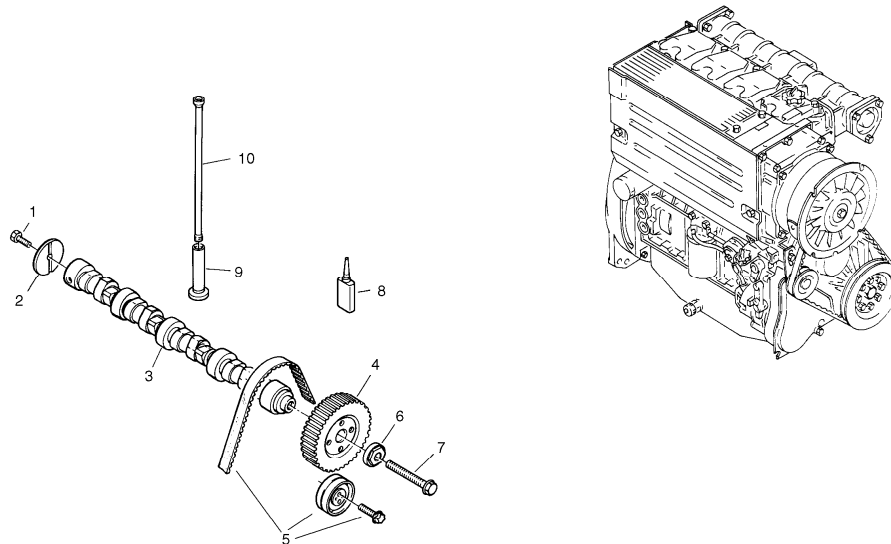

Date: 2013/11/5	Image id: 00000079	Catalogue: 20006	Model: L25B
Brand: Volvo	Serial: 1750001-1750499	Group/Section: 215/100	Title: Camshaft

00000079

Pos	Part	Q1	Q2	Q3	Q4	Q5	PS	Kit	Description	Option(s)	Remark
1	VOE11700503	1							Screw		(ZM2908500)
2	ZM2290517	1							Spacer disc		
3	VOE11370186	1							Camshaft		
4	ZM2290519	1							Toothed belt wheel		
5	VOE11370193	1					SS		Repair kit		
6	ZM2290522	1							Washer		
7	VOE20797281	1							Hexagon screw		
8	ZM4084070	REQ							Sealant		
9	ZM2904101	8							Valve tappet		
10	ZM2290524	8							Push rod