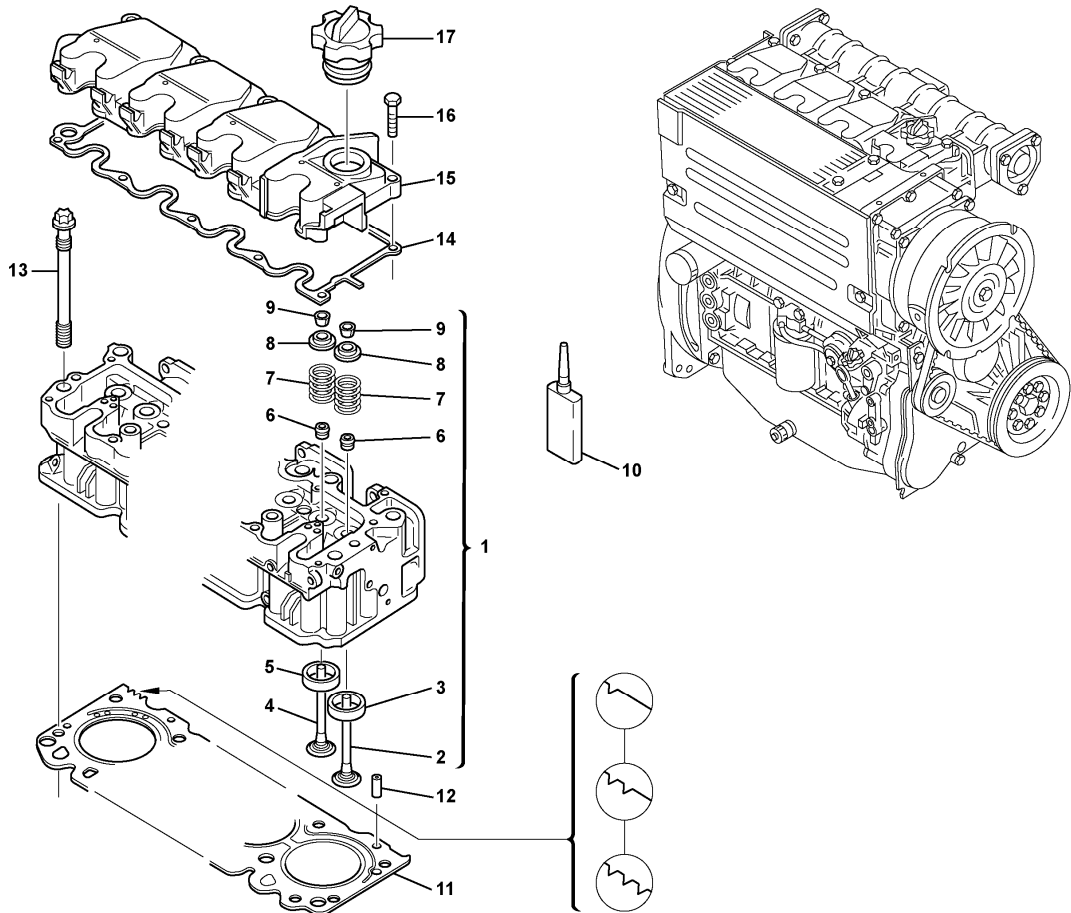

|                           |                                   |                                  |                                |
|---------------------------|-----------------------------------|----------------------------------|--------------------------------|
| Date:<br><b>2013/11/5</b> | Image id:<br><b>1003087</b>       | Catalogue:<br><b>20006</b>       | Model:<br><b>L25B</b>          |
| Brand:<br><b>Volvo</b>    | Serial:<br><b>1750001-1750499</b> | Group/Section:<br><b>211/100</b> | Title:<br><b>Cylinder head</b> |