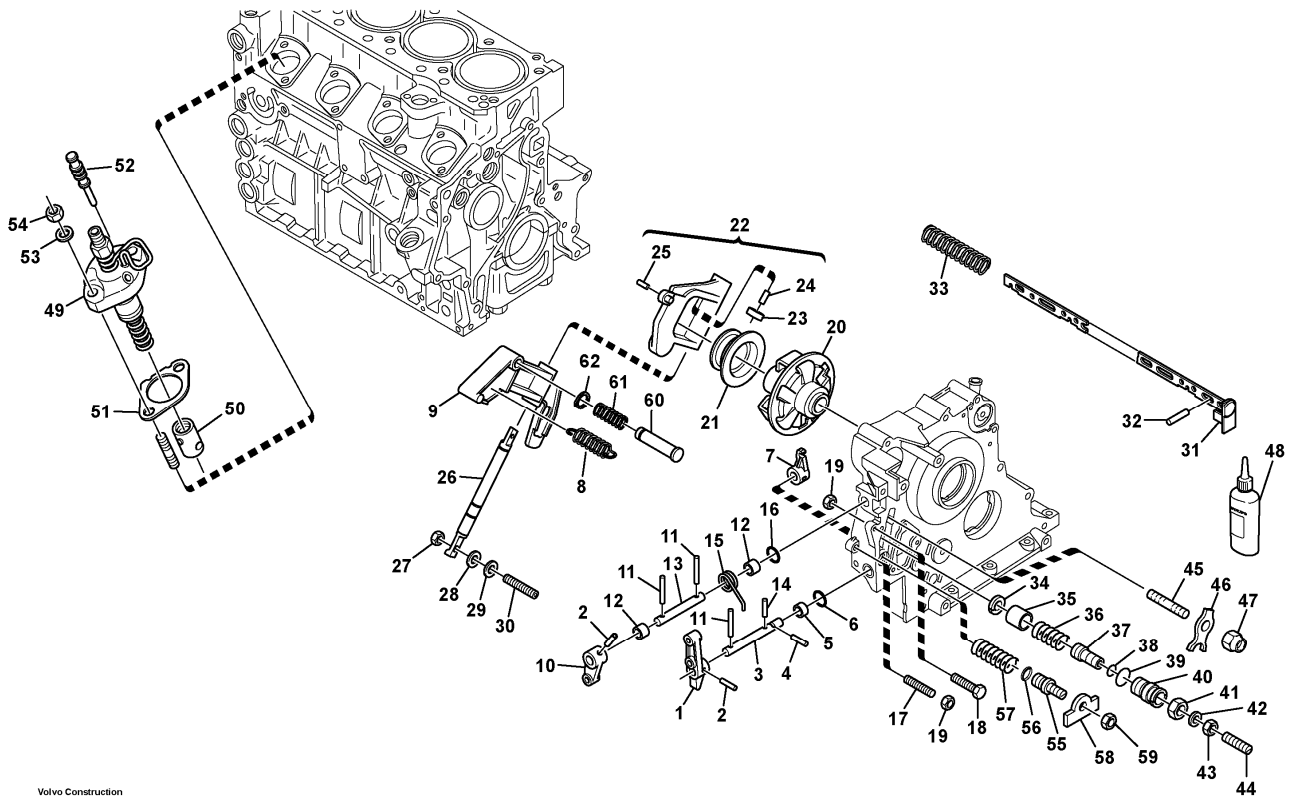

Date: 2013/11/5	Image id: 1003101	Catalogue: 20006	Model: L25B
Brand: Volvo	Serial: 1750001-1750499	Group/Section: 236/100	Title: Speed adjustment - Fuel injection pump

Volvo Construction
Equipment
1003101

Pos	Part	Q1	Q2	Q3	Q4	Q5	PS	Kit	Description	Option(s)	Remark
1	ZM2904077	1							Lever		
2	ZM7099461	2							Clamping pin		5X20
3	VOE11370655	1							Shaft		(VOE11370254)
4	ZM2292257	1							Bolt		
5	ZM2290478	1					SS		Sleeve		
6	ZM2291459	1							O-ring		
7	ZM2900507	1							Lever		
8	VOE11715758	1					SS		Tension spring		(ZM2905368)
9	VOE11370255	1							Hand lever		
10	ZM2290482	1							Stop lever		
11	ZM7099461	3							Clamping pin		5X20
12	ZM2290478	2					SS		Sleeve		
13	ZM2292255	1							Lever shaft		
14	VOE11370252	1							Spring pin		
15	ZM2291464	1							Torsion spring