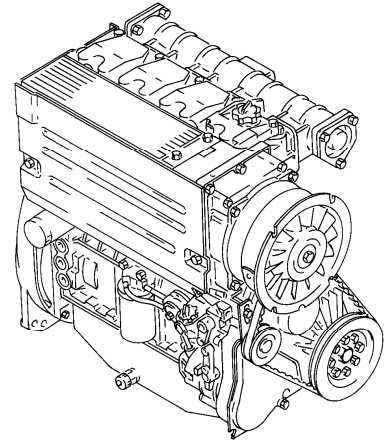

Date: 2013/11/5	Image id: 00000059	Catalogue: 20006	Model: L25B
Brand: Volvo	Serial: 1750001-1750499	Group/Section: 223/100	Title: Oil cooler

00000059

Pos	Part	Q1	Q2	Q3	Q4	Q5	PS	Kit	Description	Option(s)	Remark
1	ZM2905358	1					SS		Oil cooler		
2	ZM2905359	1							•Sealing strip		
3	ZM2904123	1							Insert pipe		
4	ZM2904121	2							Screw		
5	ZM2908518	2							Screw