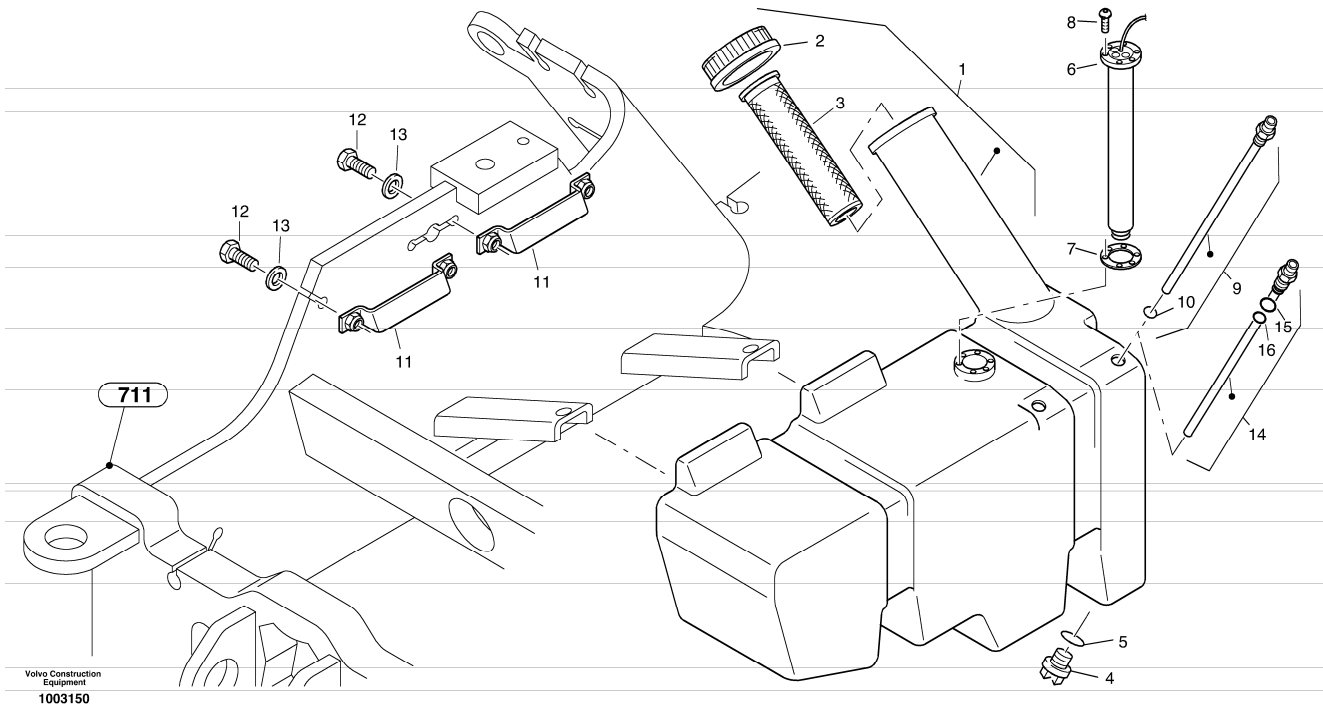

Date: 2013/11/5	Image id: 1003150	Catalogue: 20006	Model: L25B
Brand: Volvo	Serial: 1750001-1750499	Group/Section: 234/100	Title: Fuel tank

Pos	Part	Q1	Q2	Q3	Q4	Q5	PS	Kit	Description	Option(s)	Remark
1	VOE11370536	1							Fuel tank		-1750262
1	VOE11306053	1							Fuel tank		1750263-
2	VOE11370262	1							•Filler cap		
3	VOE11370263	1							•Fuel Strainer		
4	ZM7099428	1							•Screw plug		M18X1,5
5	ZM1086268	1							•O-ring		16X3
6	ZM2805649	1							Fuel level sensor		
7	ZM2906069	1							•Gasket		
8	VOE11305438	6							Screw		M4X12
9	ZM2816077	1							Suction line		-1750262
10	ZM2906070	1							•O-ring		
11	VOE11305412	2							Retainer		
12	VOE983245	4							Hexagon screw		M8X40
13	VOE11117464	4							Washer		(VOE13960141) 8,4X22X2
14	VOE11306081	1							Suction pipe		1750263-1751710
	VOE11308933	1							Suction pipe		1751711 -
15	VOE11370540	1							•O-ring		22x5,5
16	VOE11370541	1							•O-ring		14x5