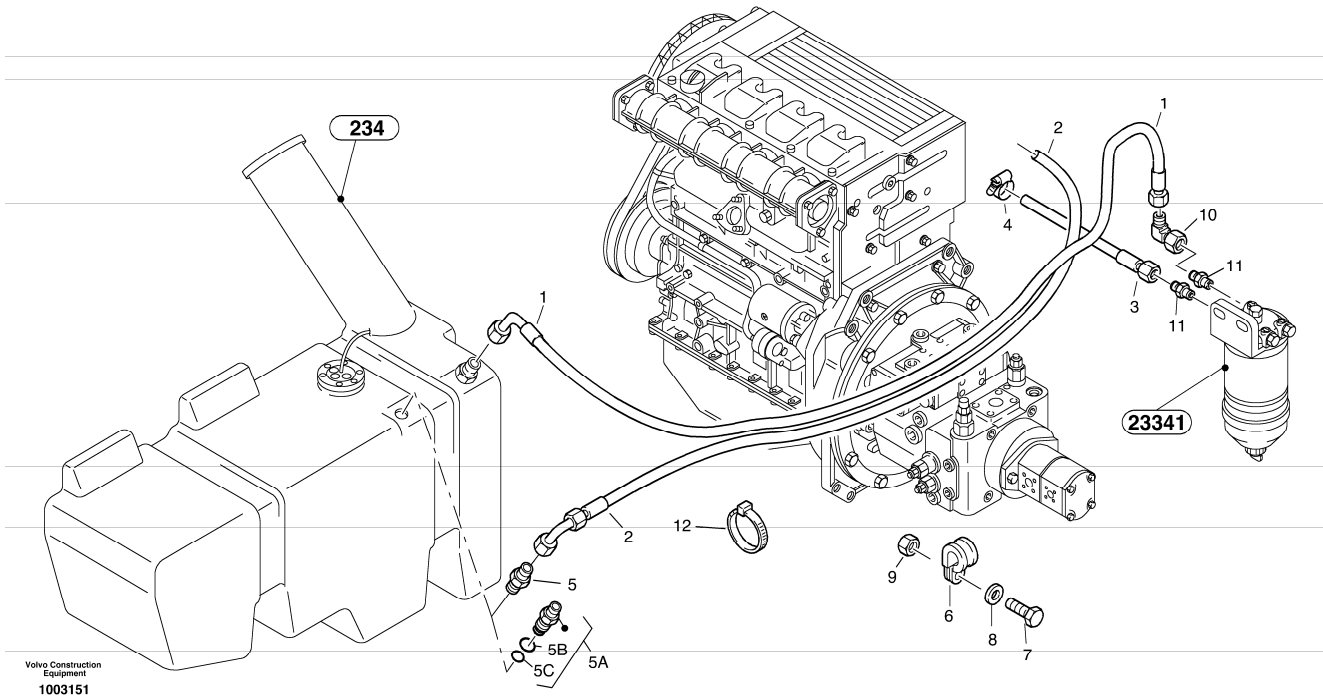

Date: 2013/11/5	Image id: 1003151	Catalogue: 20006	Model: L25B
Brand: Volvo	Serial: 1750001-1750499	Group/Section: 235/100	Title: Fuel pipes

Pos	Part	Q1	Q2	Q3	Q4	Q5	PS	Kit	Description	Option(s)	Remark
1	VOE11305405	1							Fuel hose		
2	VOE11305406	1							Fuel hose		
3	ZM2811483	1							Fuel hose		
4	VOE943470	1							Hose clamp		
5	ZM2811249	1							Pipe end		-1750262
5A	VOE11306079	1							Fitting		1750263-
5B	VOE11370540	1							•O-ring		22x5,5, 1750263-
5C	VOE11370541	1							•O-ring		14x5, 1750263-
6	VOE952634	1							Clamp		
7	VOE13948356	1							Flange screw		
8	VOE960139	1							Washer		
9	VOE983302	1							Hexagon nut		
10	VOE13945357	1							Elbow nipple		
11	VOE11306928	2							Stud		
12	VOE4881438	1							Cable tie