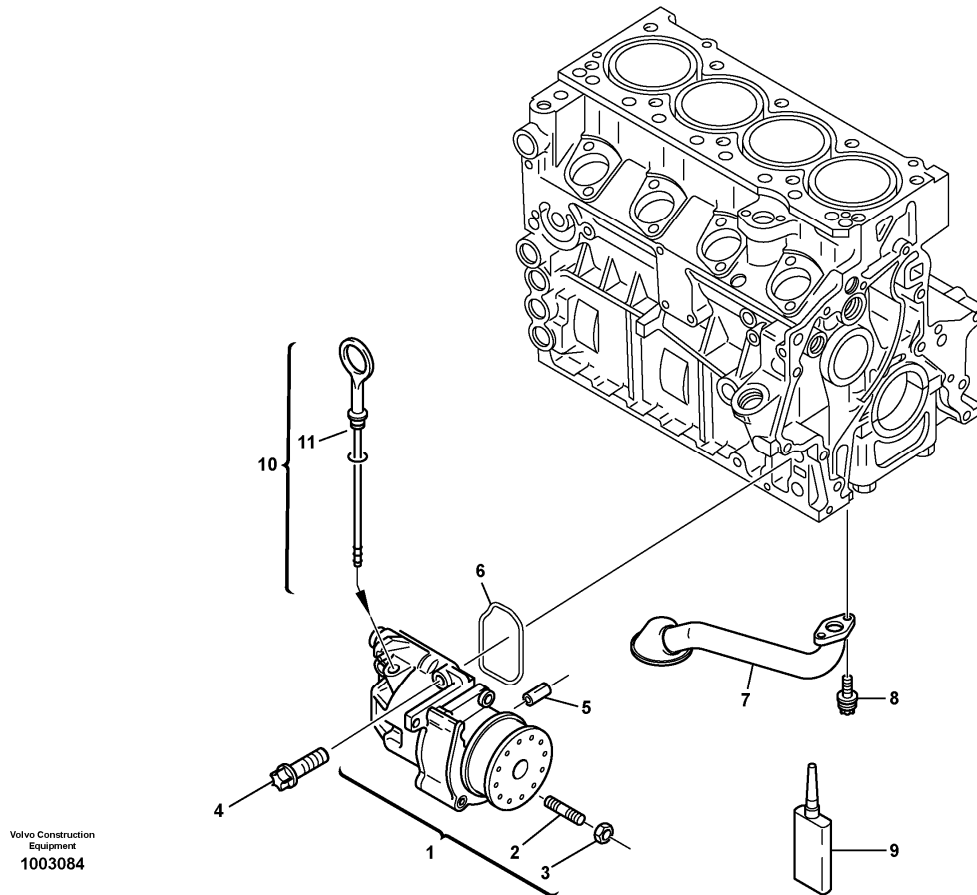

Date: 2013/11/5	Image id: 1003084	Catalogue: 20006	Model: L25B
Brand: Volvo	Serial: 1750001-1750499	Group/Section: 221/100	Title: Oil pump

Pos	Part	Q1	Q2	Q3	Q4	Q5	PS	Kit	Description	Option(s)	Remark
1	VOE11370194	1					SS		Oil Pump		
2	ZM2908502	1							•Screw Nail		M6X40
3	VOE20460939	1							•Hexagon nut		M6
4	ZM2904117	4							Screw		
5	ZM2904118	2							Clamping pin		
6	ZM2904119	1							Gasket		
7	VOE11715751	1							Oil pipe		(ZM2904124)
8	ZM2908507	2							Screw		
9	ZM2903828	1					OP		Locking agent		
10	VOE11370113	1					SS		Dipstick		
11	ZM2905171	1							•O-ring		8,5x2,5