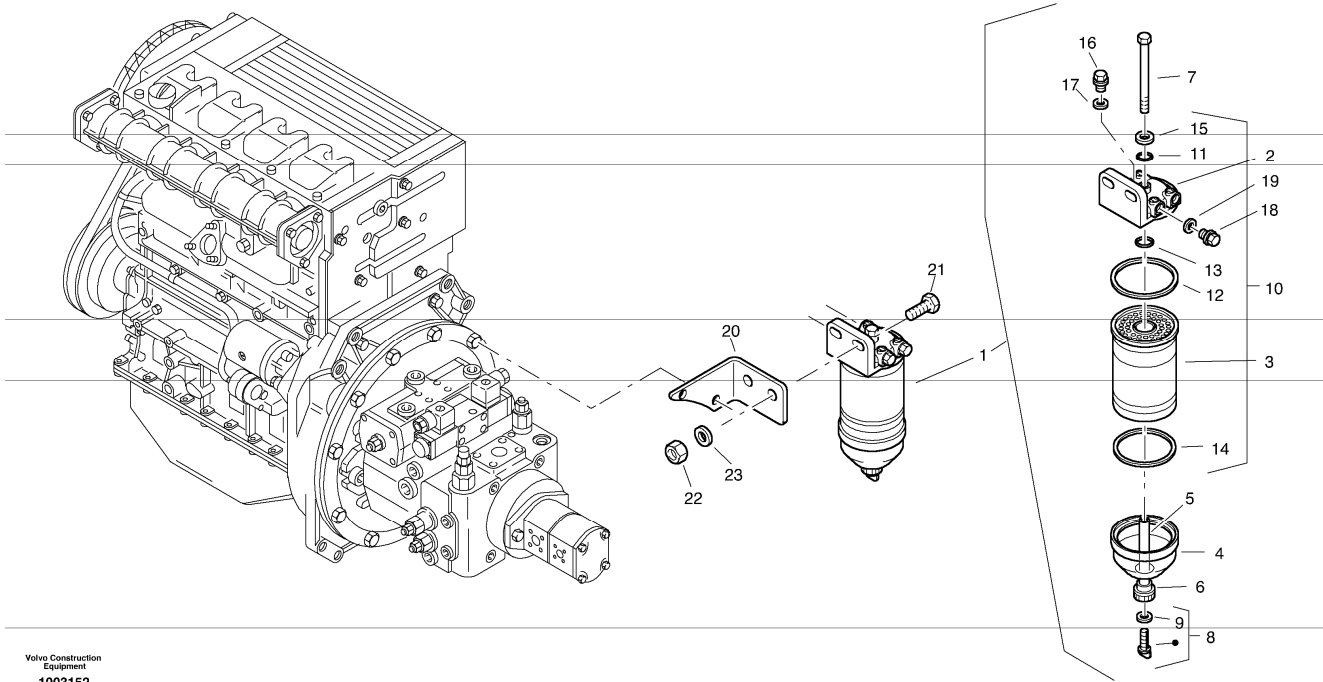

Date: 2013/11/5	Image id: 1003152	Catalogue: 20006	Model: L25B
Brand: Volvo	Serial: 1750001-1750499	Group/Section: 23341/100	Title: Filter - Water separator

Volvo Construction
Equipment
1003152

Pos	Part	Q1	Q2	Q3	Q4	Q5	PS	Kit	Description	Option(s)	Remark
1	ZM2807872	1							Fuel filter		
2	ZM2905307	1					SS		•Filter head		
3	ZM2905298	1							•Filter cartridge		
4	ZM2905299	1							•Sight glass		
5	ZM2905300	1							•Knurled head screw		
6	VOE7242081	1							•Washer		(ZM2905301)
7	ZM2905302	1							•Screw		
8	VOE242595	1							•Plug		(ZM2905304)
9	ZM2910000	1							•Screw		
10	ZM2905306	1							•Gasket set, cpl.		
11	ZM2905308	1							••O-ring		
12	ZM2905309	1							••Gasket		
13	ZM2905310	1							••O-ring		
14	ZM2905311	1							••Gasket		
15	ZM2905312	1							••Washer		
16	ZM2905313	1							•Screw		
17	ZM2164940	1							•Seal		A10X14
18	ZM7099404	2							•Lock Plug		
19	ZM2905314	2							•Seal		
20	ZM2816411	1							Retainer