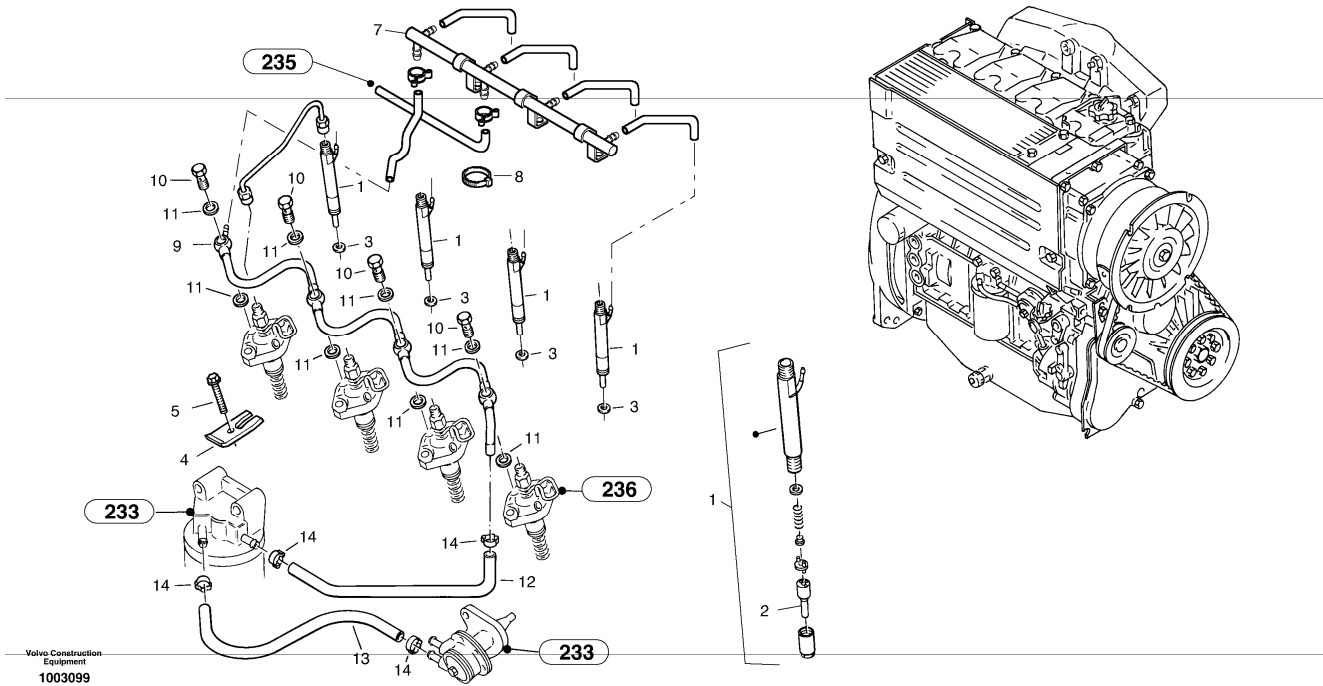

Date: 2013/11/5	Image id: 1003099	Catalogue: 20006	Model: L25B
Brand: Volvo	Serial: 1750001-1750499	Group/Section: 237/100	Title: Injection pipes, Injection valve

Pos	Part	Q1	Q2	Q3	Q4	Q5	PS	Kit	Description	Option(s)	Remark
1	VOE11370195	4							Injection valve		
2	ZM2904383	4							•Nozzle element		
3	VOE11700426	4							Sealing ring		
4	ZM2904139	4							Stabilisor		
5	ZM2908510	4							Screw		
6	ZM2908514	4							Injection pipes		
7	VOE11370196	1							Overflow pipe		
8	ZM2905336	1							Holder ribbon		
9	VOE11370224	1							Fuel pipe		
10	VOE20460936	4							Hollow screw		
11	VOE11370245	8							Sealing washer		
12	ZM2908264	1							Rubber hose		(ZM2904148)
13	ZM2908264	1							Rubber hose		(ZM2290398)
14	VOE20914426	4							Hose Clamp		(ZM2904147)