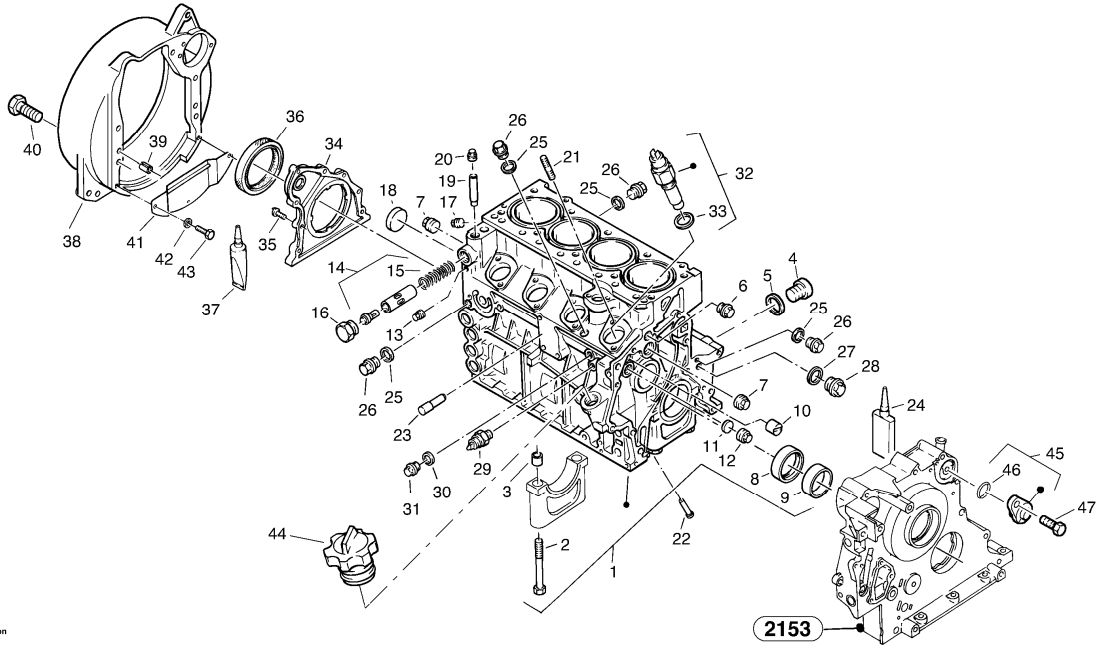

Date: 2013/11/5	Image id: 1003146	Catalogue: 20006	Model: L25B
Brand: Volvo	Serial: 1750001-1750499	Group/Section: 212/100	Title: Engine housing

Volvo Construction
Equipment
1003146

Pos	Part	Q1	Q2	Q3	Q4	Q5	PS	Kit	Description	Option(s)	Remark
1	VOE11370114	1							Crankcase		
2	ZM2290540	8							•Hexagon screw		
3	ZM4010300	8							•Bushing		
4	VOE20459941	1							•Plug		
5	VOE20460061	1							•Sealing ring		
6	ZM2904050	1							•Screw plug		
7	ZM2908480	2							•Screw plug		
8	ZM2904048	2							•Bearing bush		
9	VOE20795762	3							•Bearing Bushing		
10	VOE15053296	2							•Guide sleeve		(ZM2290541)
11	VOE11370177	1							•Plug		
12	ZM2905346	2							•Screw plug		
13	VOE20860215	1							•Screw		(ZM2905340)
14	ZM2904169	1							•Thermostat		
15	ZM2904053	1							••Pressure spring		
16	ZM2905345	1							•Screw plug		
17	ZM20405718	1							•Screw plug		
18	VOE11370179	1							•Cover		
19	ZM2904051	1							•Tube		
20	ZM2905344	1							•Screw plug