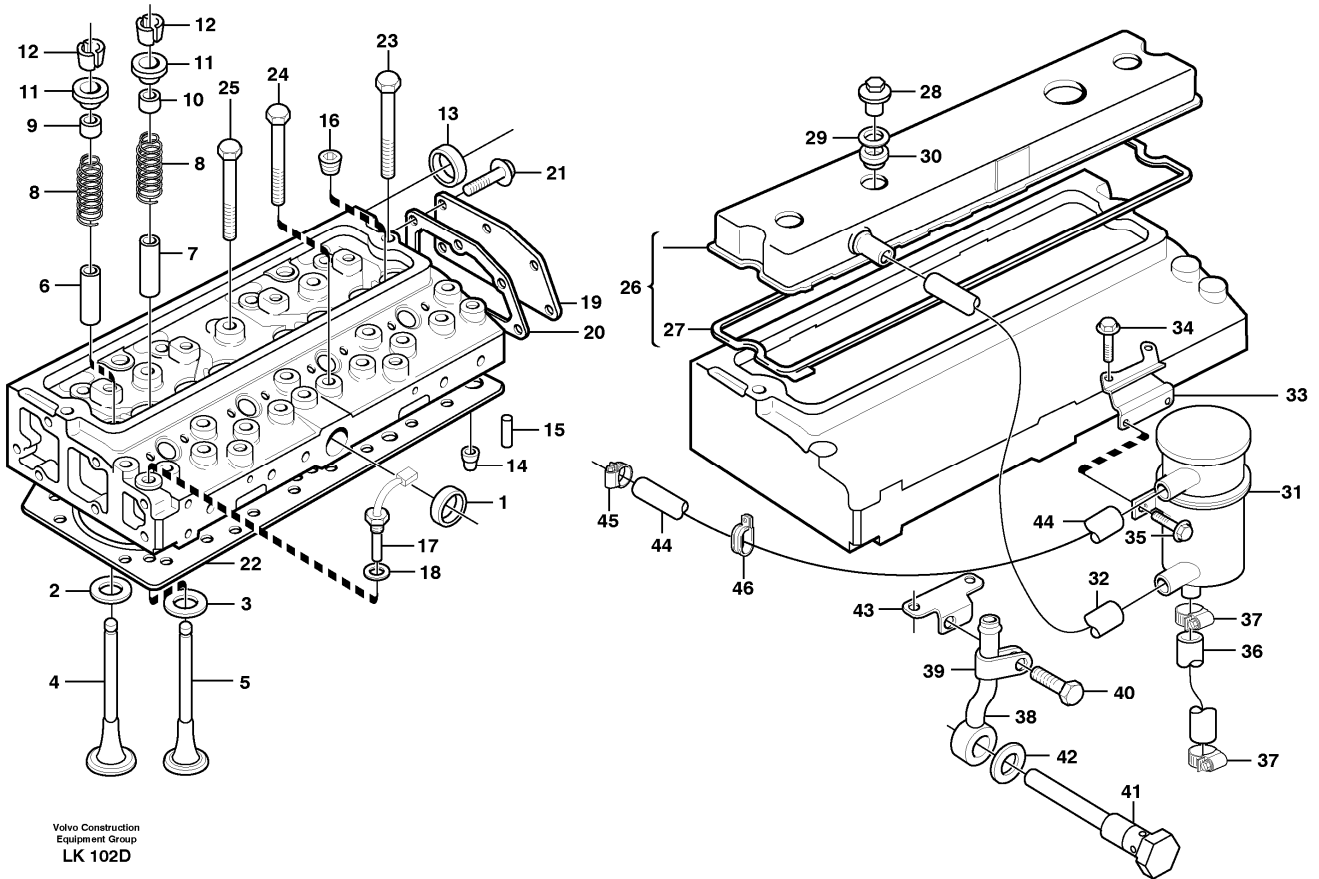

Date: <b>2013/9/24</b>	Image id: <b>LK102D</b>	Catalogue: <b>99530</b>	Model: <b>EW160</b>
Brand: <b>Volvo</b>	Serial: <b>1001-1912</b>	Group/Section: <b>211/100</b>	Title: <b>Cylinder head</b>

Pos	Part	Q1	Q2	Q3	Q4	Q5	PS	Kit	Description	Option(s)	Remark
	VOE11706970	1							Cylinder head		(VOE11704236)
1	VOE483898	1							•Plug		
2	VOE3976534	4							•Valve seat		
3	VOE3976535	4							•Valve seat		
4	VOE3976536	4							•Valve		
5	VOE11703878	4							•Exhaust valve		
6	VOE11709760	4					SS		•Valve guide		(VOE3976537)
7	VOE11706969	4							•Valve guide		(VOE3976729)
8	VOE3976538	8							•Valve spring		(VOE11703876)
9	VOE11703877	4							•Valve seal		
10	VOE11703879	4							•Valve seal		
11	VOE3976540	8							•Valve spring washer		
12	VOE3976541	16							•Valve sleeve		
13	VOE11997807	1							Plug		

Date: <b>2013/9/24</b>	Image id: <b>1003466</b>	Catalogue: <b>99530</b>	Model: <b>EW160</b>
Brand: <b>Volvo</b>	Serial: <b>1001-1912</b>	Group/Section: <b>212/100</b>	Title: <b>Cylinder block</b>

Pos	Part	Q1	Q2	Q3	Q4	Q5	PS	Kit	Description	Option(s)	Remark
1	VOE11704870	1					SS		Cylinder block		

Date: <b>2013/9/24</b>	Image id: <b>LD149</b>	Catalogue: <b>99530</b>	Model: <b>EW160</b>
Brand: <b>Volvo</b>	Serial: <b>1001-1912</b>	Group/Section: <b>213/100</b>	Title: <b>Cylinder liner and piston</b>

Date: <b>2013/9/24</b>	Image id: <b>LD150</b>	Catalogue: <b>99530</b>	Model: <b>EW160</b>
Brand: <b>Volvo</b>	Serial: <b>1001-1912</b>	Group/Section: <b>214/100</b>	Title: <b>Valve mechanism</b>

Pos	Part	Q1	Q2	Q3	Q4	Q5	PS	Kit	Description	Option(s)	Remark
1	VOE3976548	1							Rocker Arm Shaft		