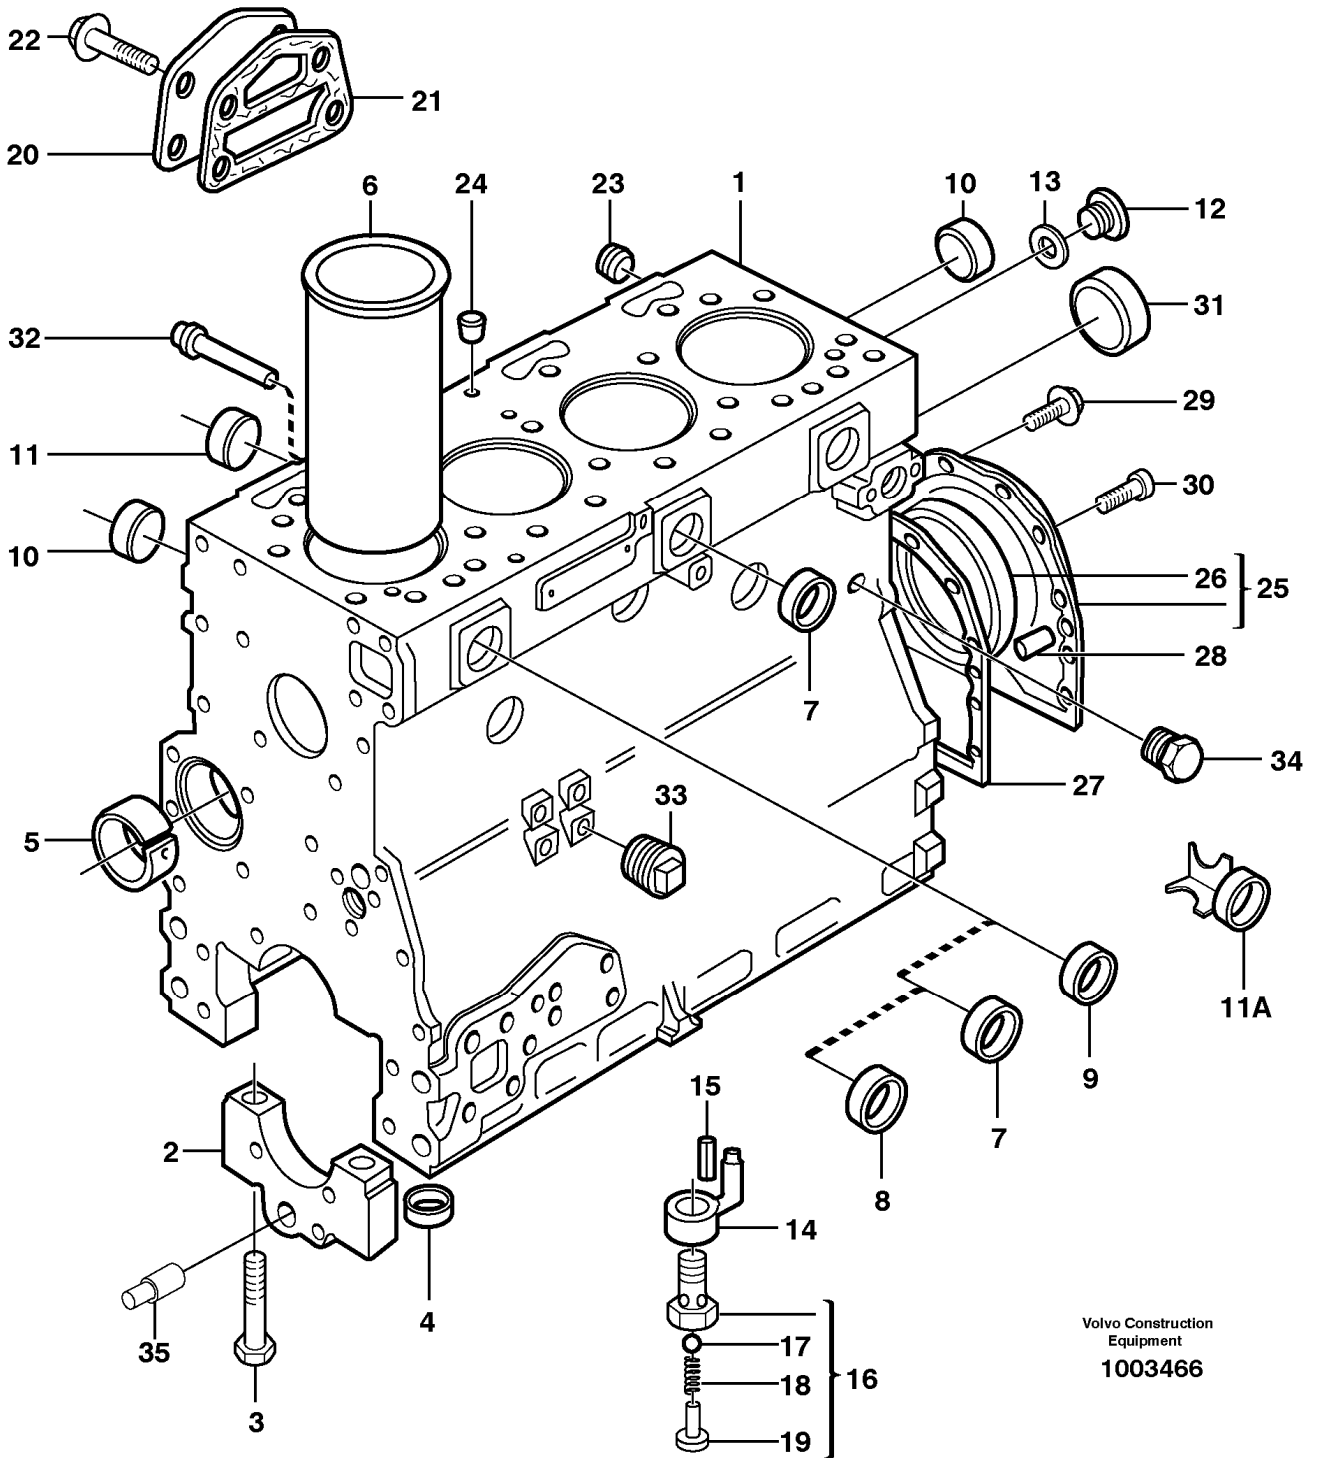

Date: <b>2013/9/24</b>	Image id: <b>LK102D</b>	Catalogue: <b>99530</b>	Model: <b>EW160</b>
Brand: <b>Volvo</b>	Serial: <b>1001-1912</b>	Group/Section: <b>211/100</b>	Title: <b>Cylinder head</b>

Pos	Part	Q1	Q2	Q3	Q4	Q5	PS	Kit	Description	Option(s)	Remark
	VOE11706970	1							Cylinder head		(VOE11704236)
1	VOE483898	1							•Plug		
2	VOE3976534	4							•Valve seat		
3	VOE3976535	4							•Valve seat		
4	VOE3976536	4							•Valve		
5	VOE11703878	4							•Exhaust valve		
6	VOE11709760	4					SS		•Valve guide		(VOE3976537)
7	VOE11706969	4							•Valve guide		(VOE3976729)
8	VOE3976538	8							•Valve spring		(VOE11703876)
9	VOE11703877	4							•Valve seal		
10	VOE11703879	4							•Valve seal		
11	VOE3976540	8							•Valve spring washer		
12	VOE3976541	16							•Valve sleeve		
13	VOE11997807	1							Plug		

Date: <b>2013/9/24</b>	Image id: <b>1003466</b>	Catalogue: <b>99530</b>	Model: <b>EW160</b>
Brand: <b>Volvo</b>	Serial: <b>1001-1912</b>	Group/Section: <b>212/100</b>	Title: <b>Cylinder block</b>

Pos	Part	Q1	Q2	Q3	Q4	Q5	PS	Kit	Description	Option(s)	Remark
1	VOE11704870	1					SS		Cylinder block		

Date: <b>2013/9/24</b>	Image id: <b>LD149</b>	Catalogue: <b>99530</b>	Model: <b>EW160</b>
Brand: <b>Volvo</b>	Serial: <b>1001-1912</b>	Group/Section: <b>213/100</b>	Title: <b>Cylinder liner and piston</b>

Date: <b>2013/9/24</b>	Image id: <b>LD150</b>	Catalogue: <b>99530</b>	Model: <b>EW160</b>
Brand: <b>Volvo</b>	Serial: <b>1001-1912</b>	Group/Section: <b>214/100</b>	Title: <b>Valve mechanism</b>

Pos	Part	Q1	Q2	Q3	Q4	Q5	PS	Kit	Description	Option(s)	Remark
1	VOE3976548	1							Rocker Arm Shaft		