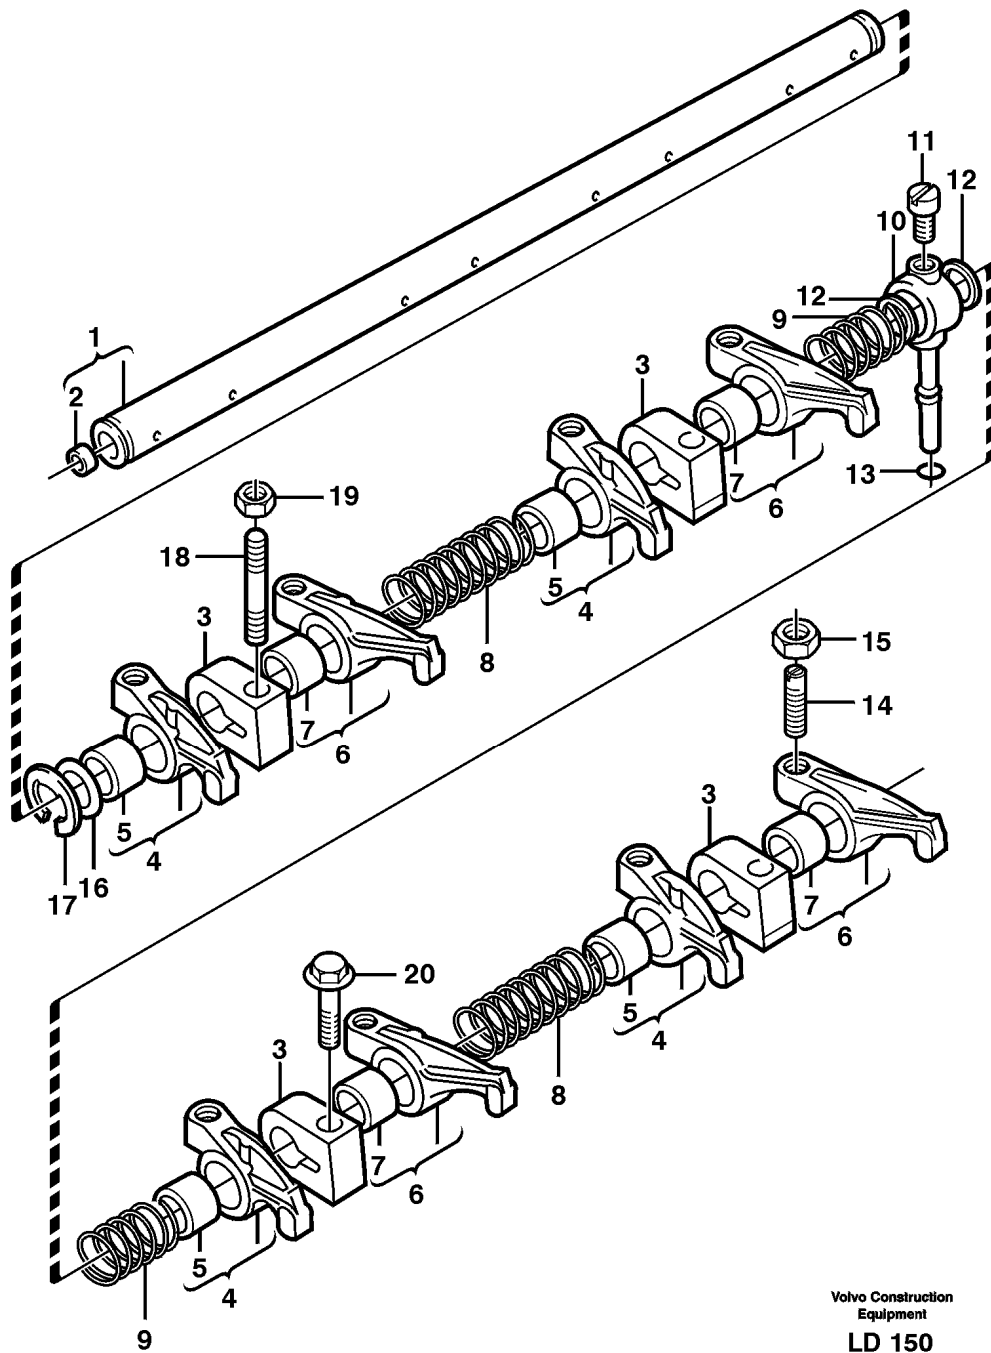

Date: <b>2013/9/24</b>	Image id: <b>LD150</b>	Catalogue: <b>99530</b>	Model: <b>EW160</b>
Brand: <b>Volvo</b>	Serial: <b>1001-1912</b>	Group/Section: <b>214/100</b>	Title: <b>Valve mechanism</b>

Pos	Part	Q1	Q2	Q3	Q4	Q5	PS	Kit	Description	Option(s)	Remark
1	VOE3976548	1							Rocker Arm Shaft		