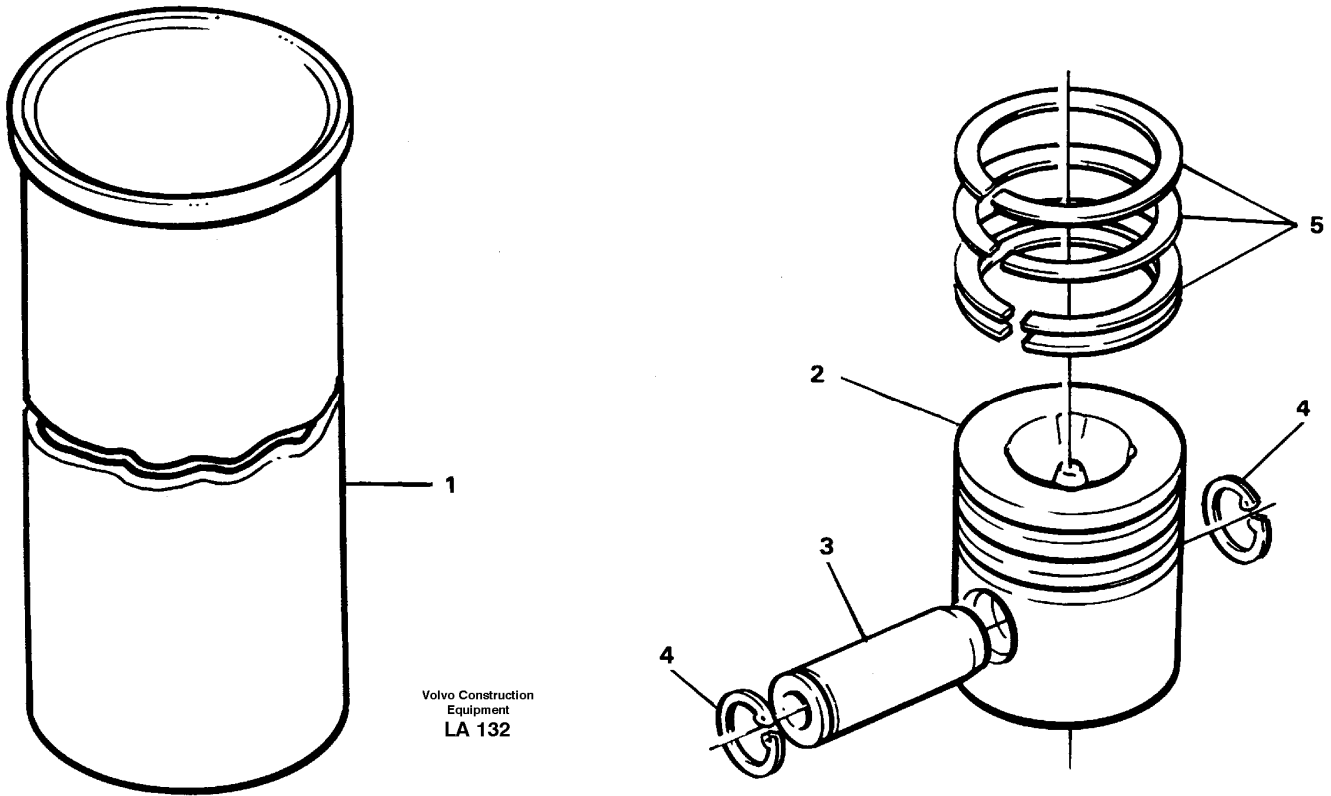

Date: 2013/9/23	Image id: LA132	Catalogue: 99527	Model: EW150C
Brand: Volvo	Serial: 689-9999	Group/Section: 213/100	Title: Cylinder liner and piston

Pos	Part	Q1	Q2	Q3	Q4	Q5	PS	Kit	Description	Option(s)	Remark
1	VOE11998997	4							Cylinder Liner		
2	VOE11701539	4							Piston Kit		
3		4					NS		•Piston pin		
4	VOE11998877	8							•Snap Ring		
5	VOE11701524	4							Piston Ring Kit