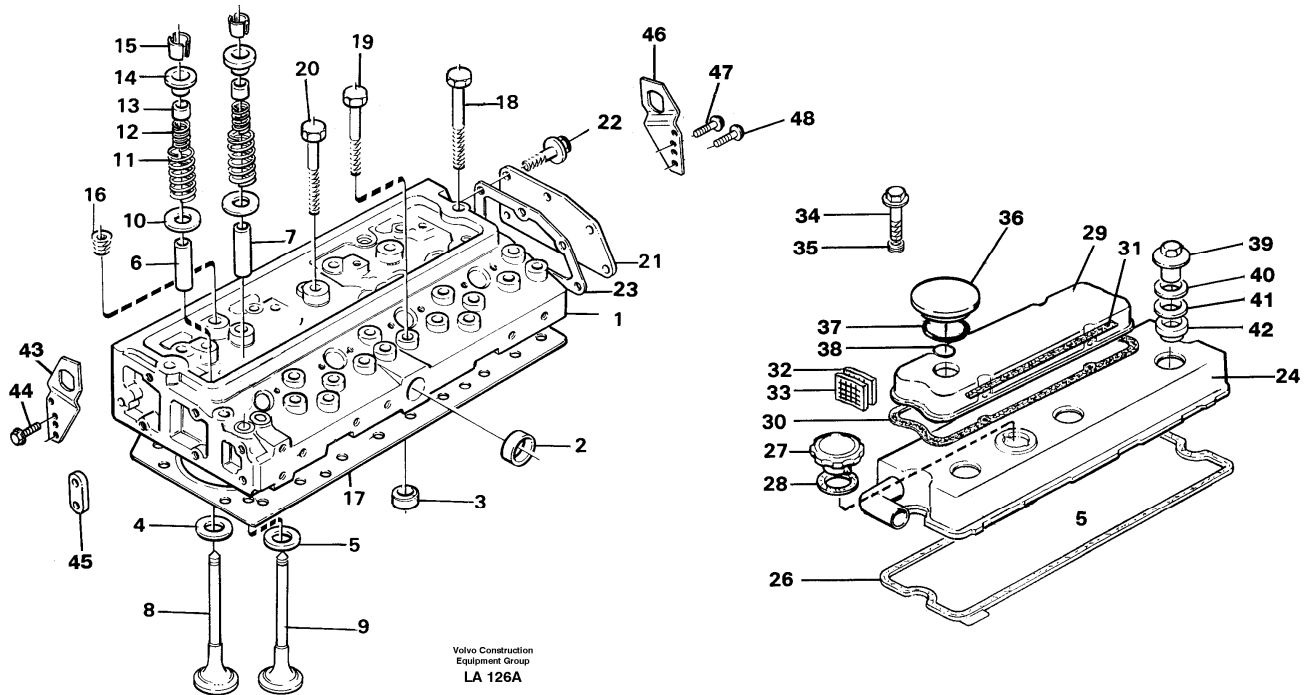

Q1-Q5	Option	Option description	
Q1 14266000	VOE14266000	Low emission engine TD40KGE	

Pos	Part	Q1	Q2	Q3	Q4	Q5	PS	Kit	Description	Option(s)	Remark
	VOE11701547	1							Rocker Arm Kit		
1	VOE483361	1							•Rocker Arm Shaft		
2	VOE6613201	2							••Plug		
3	VOE11997850	4							•Bearing Bracket		
4	VOE11704518	4							•Rocker Arm		(VOE11701548)
5	VOE11998104	4							••Bushing		
6	VOE11704584	4							•Rocker Arm		(VOE11701549)
7	VOE11998104	4							••Bushing		
8	VOE483363	2							•Spring		(VOE7483363)
9	VOE483364	2							•Spring		
10	VOE11997853	1							•Pipe		
11	VOE11997854	1							•Screw		
12	VOE11997855	2							•Shim		
13	VOE483510	1							•Sealing ring		
14	VOE3976859	8							•Stud		(VOE6616717)
15	VOE940175	8							•Nut		
16	VOE11997856	2							•Washer		
17	VOE483470	2							•Lock Ring		
18	VOE11997857	3							Stud		
19	VOE13971096	3							Flange nut		
20	VOE11997858	1							Screw		

Date: 2013/9/23	Image id: LA126A	Catalogue: 99527	Model: EW150C
Brand: Volvo	Serial: 689-9999	Group/Section: 211/100	Title: Cylinder head

Pos	Part	Q1	Q2	Q3	Q4	Q5	PS	Kit	Description	Option(s)	Remark
	VOE11988380	1							Cylinder head		(VOE11701542)
1		1					NS		•Cylinder head		
2	VOE483898	1							•Plug		
3	VOE11997836	4							•Plug		
4	VOE11701543	4						K	•Valve seat		Inlet / Insug
5	VOE11701544	4						K	•Valve seat		Exhaust / Avgas
6	VOE11705294	4						K	•Valve guide		(VOE11999009)Inlet / Insug
7	VOE11705753	4						K	•Valve guide		(VOE11997842) Exhaust / avgas
8	VOE11997018	4						K	•Inlet valve		
9	VOE11997841	4						K	•Exhaust valve		
10	VOE6642514	8							•Washer		
11	VOE11991724	8							•Spring		
12	VOE11991725	8							•Spring		
13	VOE484071	8							•Sealing		
14	VOE11991726	8						K	•Spring plate		
15	VOE483530	16						K	•Valve sleeve		(VOE7483530)
16	VOE11997843	4							•Plug		