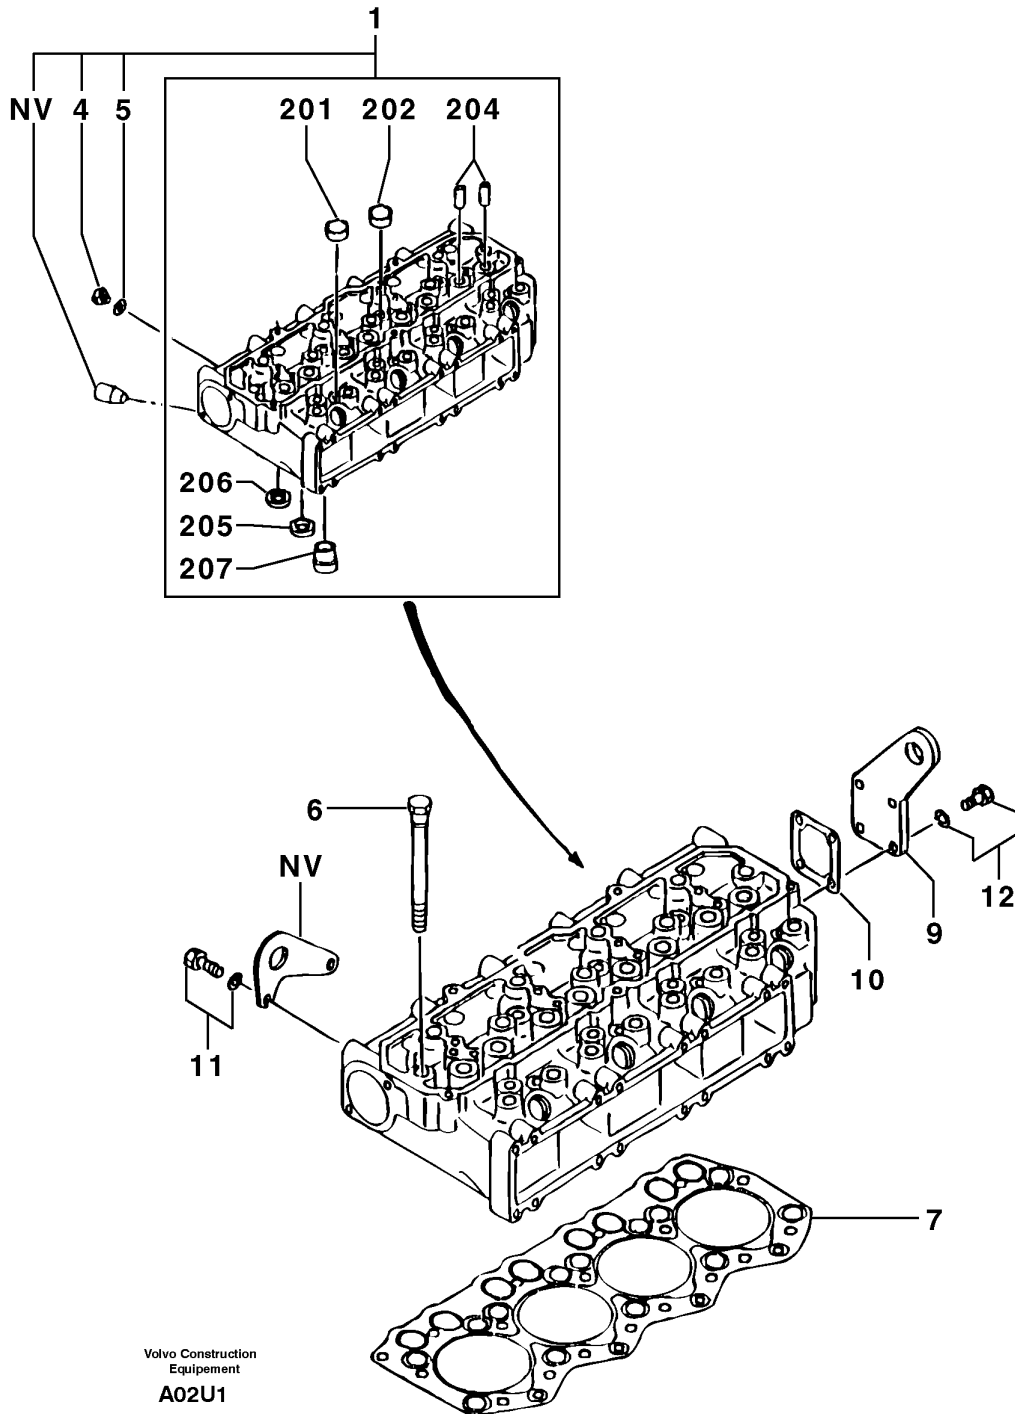

Date: 2013/12/15	Image id: A01U1	Catalogue: 10016	Model: EW70 VV
Brand: Volvo	Serial: 10151-99999	Group/Section: 210/100	Title: Diesel engine

Q1-Q5	Option	Option description	
Q1	262.10151		

Pos	Part	Q1	Q2	Q3	Q4	Q5	PS	Kit	Description	Option(s)	Remark
1	PJ6820220	1							Adapter		S/N - 262.12195
1	PJ5370199	1							Engine, cpl.		S/N 262.12196 -

Q1-Q5	Option	Option description	
Q1	262.10151		

Pos	Part	Q1	Q2	Q3	Q4	Q5	PS	Kit	Description	Option(s)	Remark
1	VOE15162355	1							Cylinder head		(PJ7416406)
4	PJ7416434	1							Plug		
5	PJ7416242	1							Seal		
6	PJ7416407	17							Bolt		
7	PJ7416409	1							Cyl Head Gasket		
9	PJ7416411	1							Hook		
10	PJ7416410	1							Seal		
11	PJ7416429	2							Attachment kit		
12	PJ7416436	4							Attachment kit		
201	PJ7410143	8							Plug		
202	PJ7410144	7							Plug		
204	PJ7416408	8							Giude		
205	PJ7416412	4							Valve seat		
206	PJ7416413	4							Valve seat		
207	PJ7416416	4							Jet		

Date: 2013/12/15	Image id: A05U1	Catalogue: 10016	Model: EW70 VV
Brand: Volvo	Serial: 10151-99999	Group/Section: 212/100	Title: Cylinder block

Volvo Construction
Equipment
A05U1

Q1-Q5	Option	Option description	
Q1	262.10151		

Pos	Part	Q1	Q2	Q3	Q4	Q5	PS	Kit	Description	Option(s)	Remark
1	PJ7415348	1							Pressure switch		
2	PJ7415329	10							Plug		ENG - 35169
2	PJ7417807	10							Plug		ENG 35170 -
3	PJ7415327	5					SS		Plug		ENG - 35169
3	PJ7417928	5							Plug		ENG 35170 -
4	PJ7416440	10							Bolt		
5	PJ7416441	2							Seal		
6	PJ7416450	1							Plug		
7	PJ7416439	2							Lock		
8	PJ7416451	2							Lock		ENG - 35169
8	PJ7418129	2							Lock		ENG 35170 -
9	PJ7416452	6							Stub Axle		
10	PJ7416438	1							Bushing		
11	PJ7416449	1							Shaft		
12	PJ7410039	1							Plug		
13	PJ7410691	7							Plug		
14	PJ7416453	1							Plug		
15	PJ7415322	2							Centraliser		