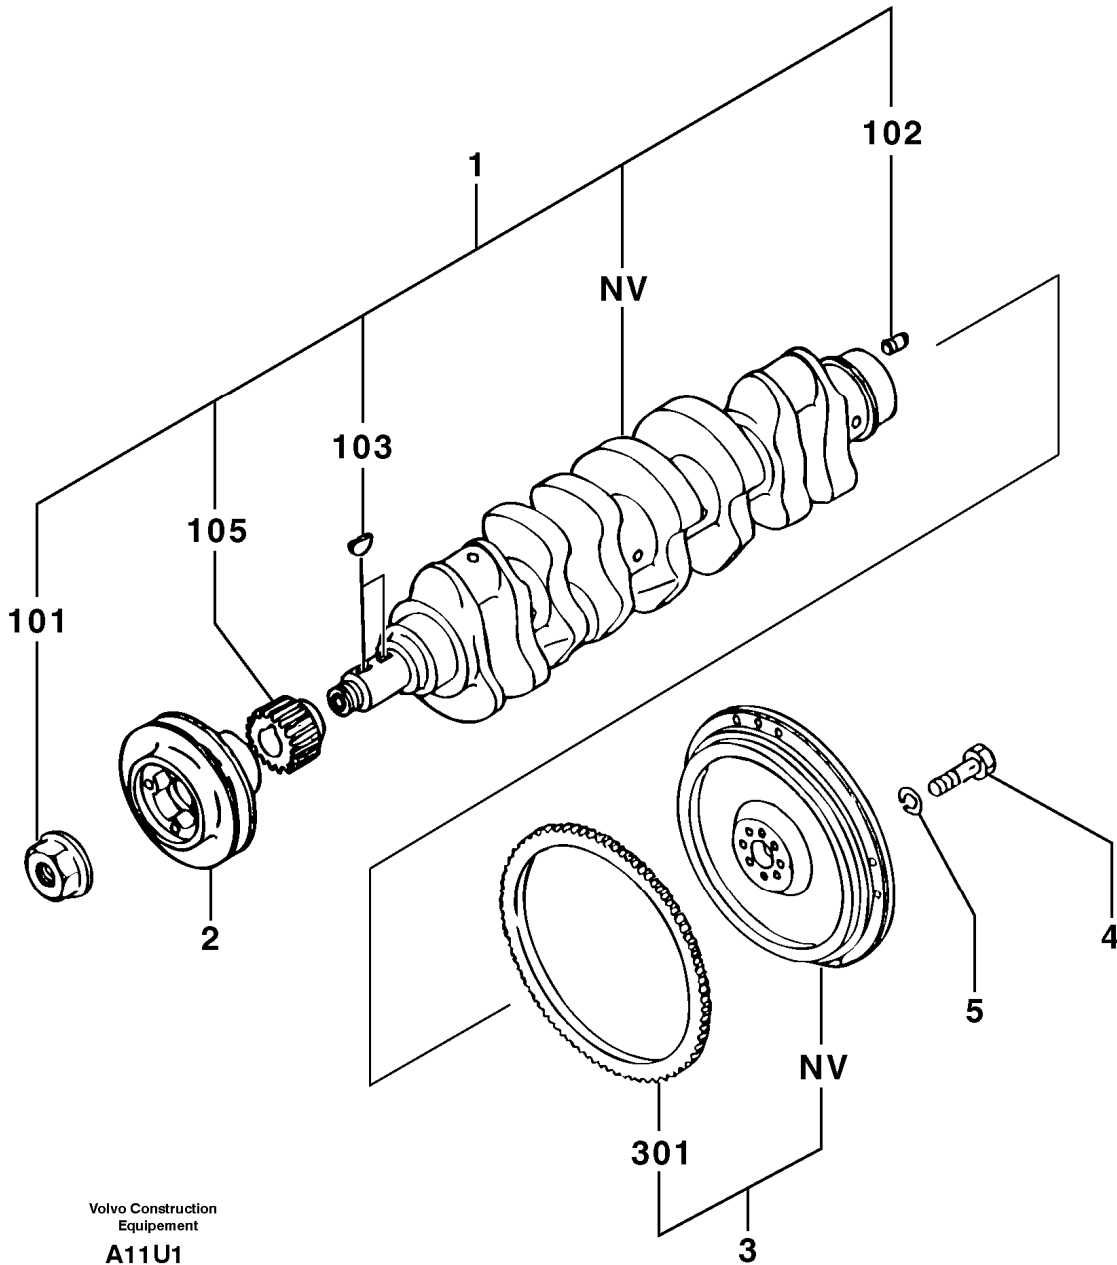

Date: 2013/12/15	Image id: A11U1	Catalogue: 10016	Model: EW70 VV
Brand: Volvo	Serial: 10151-99999	Group/Section: 216/100	Title: Crankshaft / flywheel

Q1-Q5	Option	Option description	
Q1 262.10151