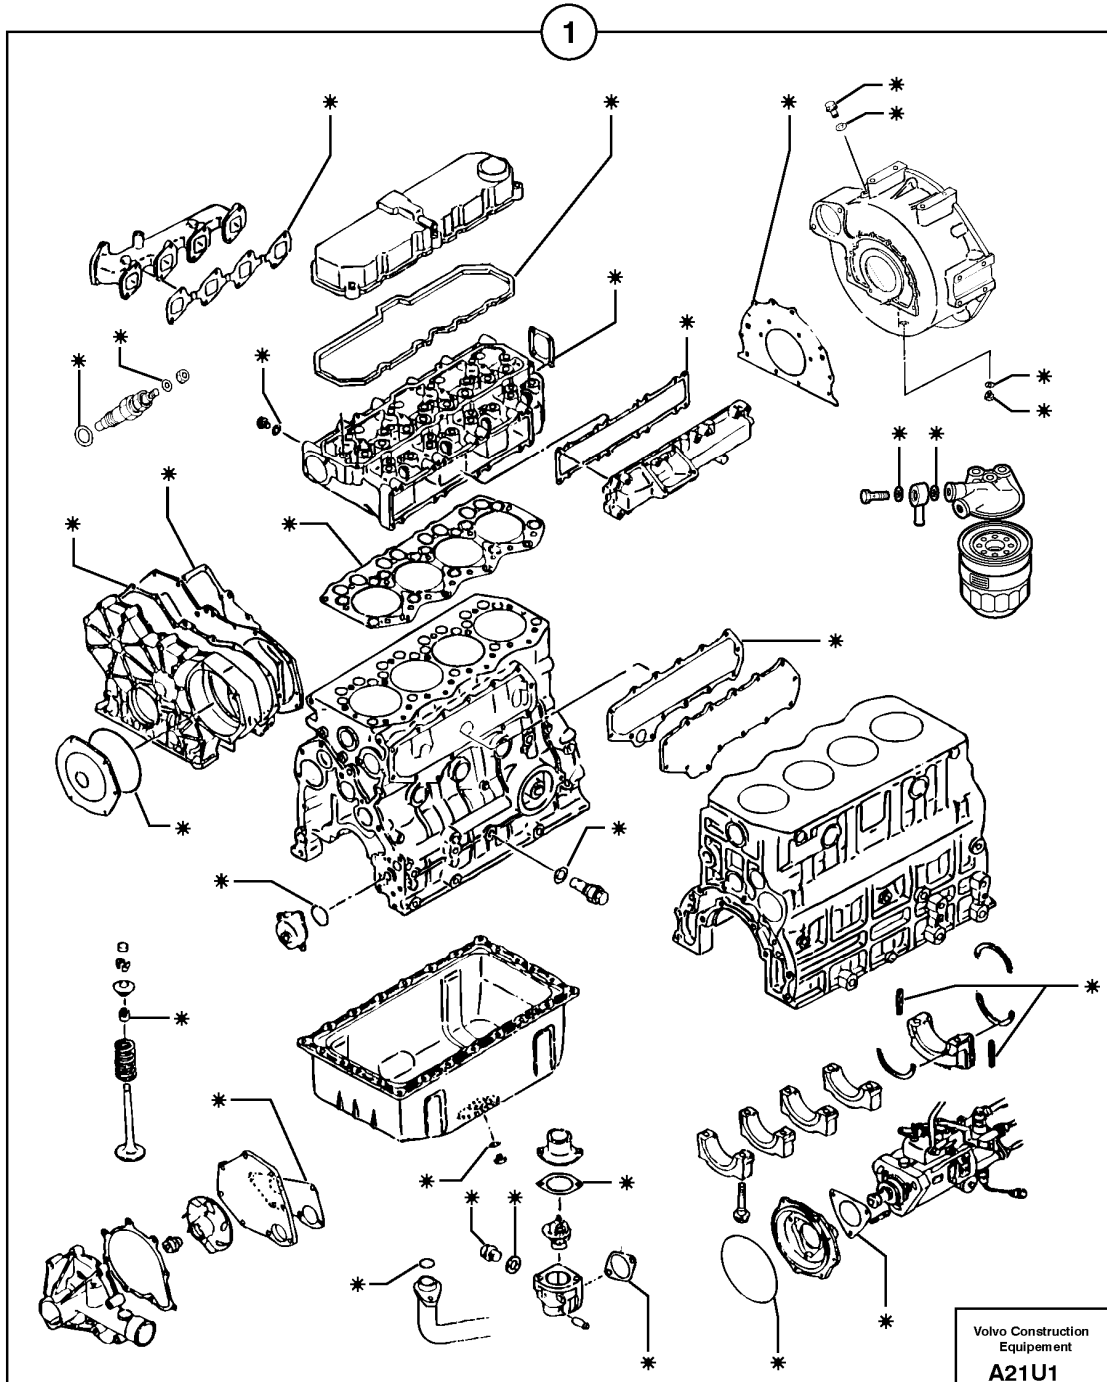

Date: 2013/12/15	Image id: A21U1	Catalogue: 10016	Model: EW70 VV
Brand: Volvo	Serial: 10151-99999	Group/Section: 210/50	Title: Engine gasket kit

Q1-Q5	Option	Option description	
Q1 262.10151			

Pos	Part	Q1	Q2	Q3	Q4	Q5	PS	Kit	Description	Option(s)	Remark
1	PJ7416587	1							Sealing Kit		

Date: 2013/12/15	Image id: A01U1	Catalogue: 10016	Model: EW70 VV
Brand: Volvo	Serial: 10151-99999	Group/Section: 210/100	Title: Diesel engine

Q1-Q5	Option	Option description	
Q1	262.10151		

Pos	Part	Q1	Q2	Q3	Q4	Q5	PS	Kit	Description	Option(s)	Remark
1	PJ6820220	1							Adapter		S/N - 262.12195
1	PJ5370199	1							Engine, cpl.		S/N 262.12196 -

Q1-Q5	Option	Option description	
Q1	262.10151		

Pos	Part	Q1	Q2	Q3	Q4	Q5	PS	Kit	Description	Option(s)	Remark
1	VOE15162355	1							Cylinder head		(PJ7416406)
4	PJ7416434	1							Plug		
5	PJ7416242	1							Seal		
6	PJ7416407	17							Bolt		
7	PJ7416409	1							Cyl Head Gasket		
9	PJ7416411	1							Hook		
10	PJ7416410	1							Seal		
11	PJ7416429	2							Attachment kit		
12	PJ7416436	4							Attachment kit		
201	PJ7410143	8							Plug		
202	PJ7410144	7							Plug		
204	PJ7416408	8							Giude		
205	PJ7416412	4							Valve seat		
206	PJ7416413	4							Valve seat		
207	PJ7416416	4							Jet		