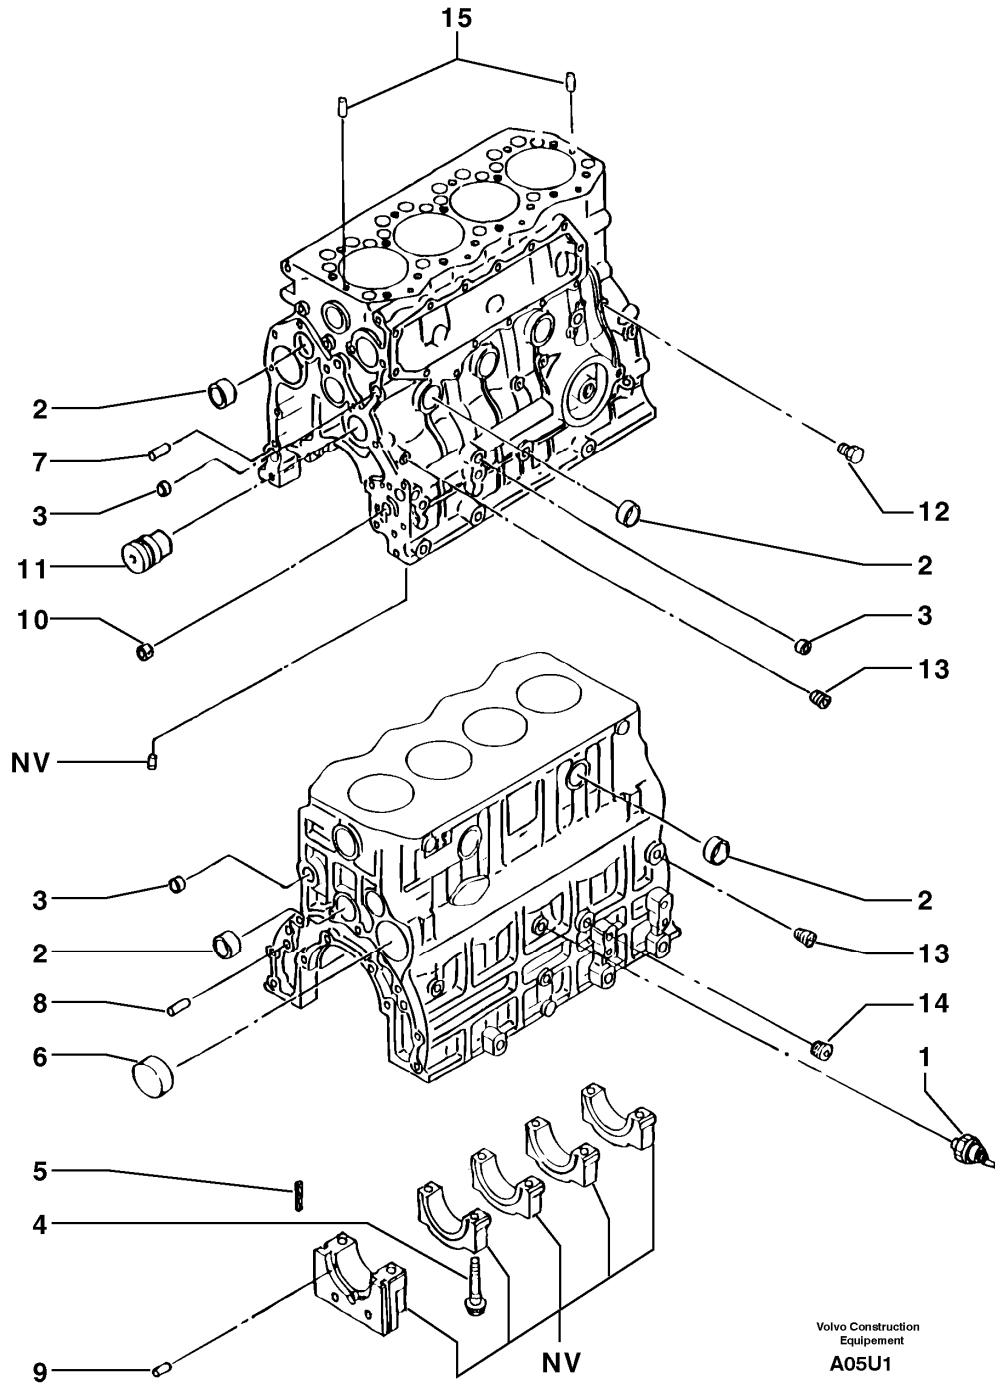

Date: 2013/12/15	Image id: A01U1	Catalogue: 10016	Model: EW70 VV
Brand: Volvo	Serial: 10151-99999	Group/Section: 210/100	Title: Diesel engine

Q1-Q5	Option	Option description	
Q1	262.10151		

Pos	Part	Q1	Q2	Q3	Q4	Q5	PS	Kit	Description	Option(s)	Remark
1	PJ6820220	1							Adapter		S/N - 262.12195
1	PJ5370199	1							Engine, cpl.		S/N 262.12196 -

Q1-Q5	Option	Option description	
Q1	262.10151		

Pos	Part	Q1	Q2	Q3	Q4	Q5	PS	Kit	Description	Option(s)	Remark
1	VOE15162355	1							Cylinder head		(PJ7416406)
4	PJ7416434	1							Plug		
5	PJ7416242	1							Seal		
6	PJ7416407	17							Bolt		
7	PJ7416409	1							Cyl Head Gasket		
9	PJ7416411	1							Hook		
10	PJ7416410	1							Seal		
11	PJ7416429	2							Attachment kit		
12	PJ7416436	4							Attachment kit		
201	PJ7410143	8							Plug		
202	PJ7410144	7							Plug		
204	PJ7416408	8							Giude		
205	PJ7416412	4							Valve seat		
206	PJ7416413	4							Valve seat		
207	PJ7416416	4							Jet		

Date: 2013/12/15	Image id: A05U1	Catalogue: 10016	Model: EW70 VV
Brand: Volvo	Serial: 10151-99999	Group/Section: 212/100	Title: Cylinder block

Volvo Construction
Equipment
A05U1

Q1-Q5	Option	Option description	
Q1	262.10151		

Pos	Part	Q1	Q2	Q3	Q4	Q5	PS	Kit	Description	Option(s)	Remark
1	PJ7415348	1							Pressure switch		
2	PJ7415329	10							Plug		ENG - 35169
2	PJ7417807	10							Plug		ENG 35170 -
3	PJ7415327	5					SS		Plug		ENG - 35169
3	PJ7417928	5							Plug		ENG 35170 -
4	PJ7416440	10							Bolt		
5	PJ7416441	2							Seal		
6	PJ7416450	1							Plug		
7	PJ7416439	2							Lock		
8	PJ7416451	2							Lock		ENG - 35169
8	PJ7418129	2							Lock		ENG 35170 -
9	PJ7416452	6							Stub Axle		
10	PJ7416438	1							Bushing		
11	PJ7416449	1							Shaft		
12	PJ7410039	1							Plug		
13	PJ7410691	7							Plug		
14	PJ7416453	1							Plug		
15	PJ7415322	2							Centraliser		