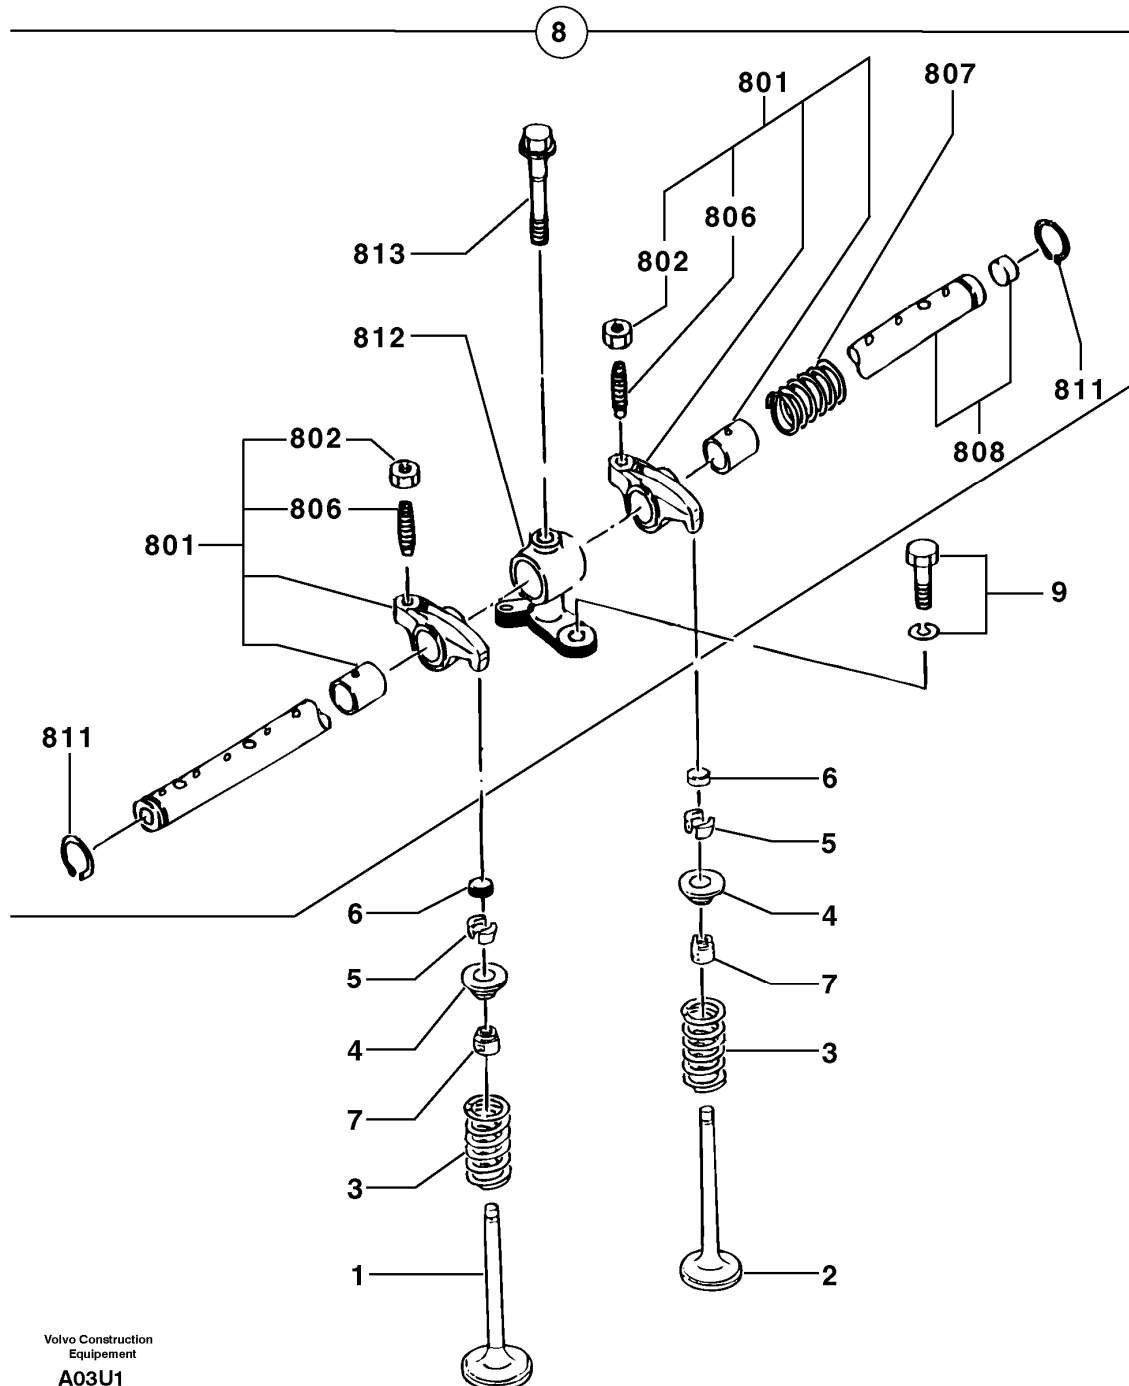

Date: 2013/12/15	Image id: A03AU1	Catalogue: 10016	Model: EW70 VV
Brand: Volvo	Serial: 10151-99999	Group/Section: 214/200	Title: Rocker arm shaft ENG 35170 -

Q1-Q5	Option	Option description	
Q1.