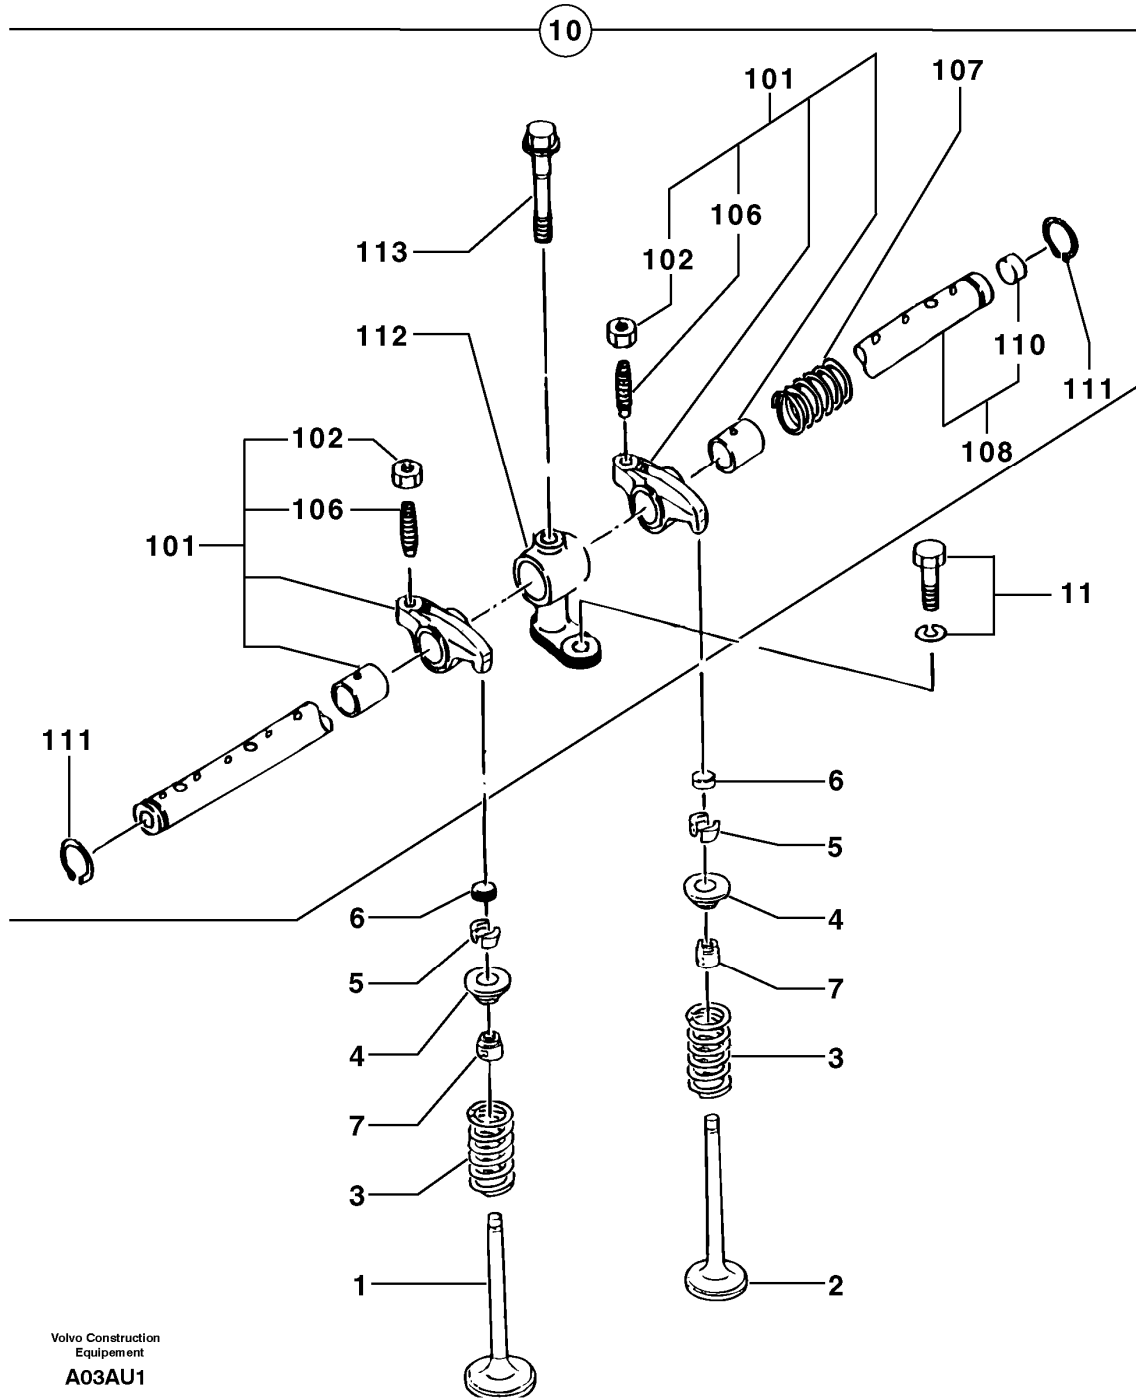

Date: 2013/12/15	Image id: A03U1	Catalogue: 10015	Model: EW70
Brand: Volvo	Serial: 10151-99999	Group/Section: 214/100	Title: Rocker arm shaft ENG - 35169

Pos	Part	Q1	Q2	Q3	Q4	Q5	PS	Kit	Description	Option(s)	Remark
1	PJ7416437	4							Inlet valve