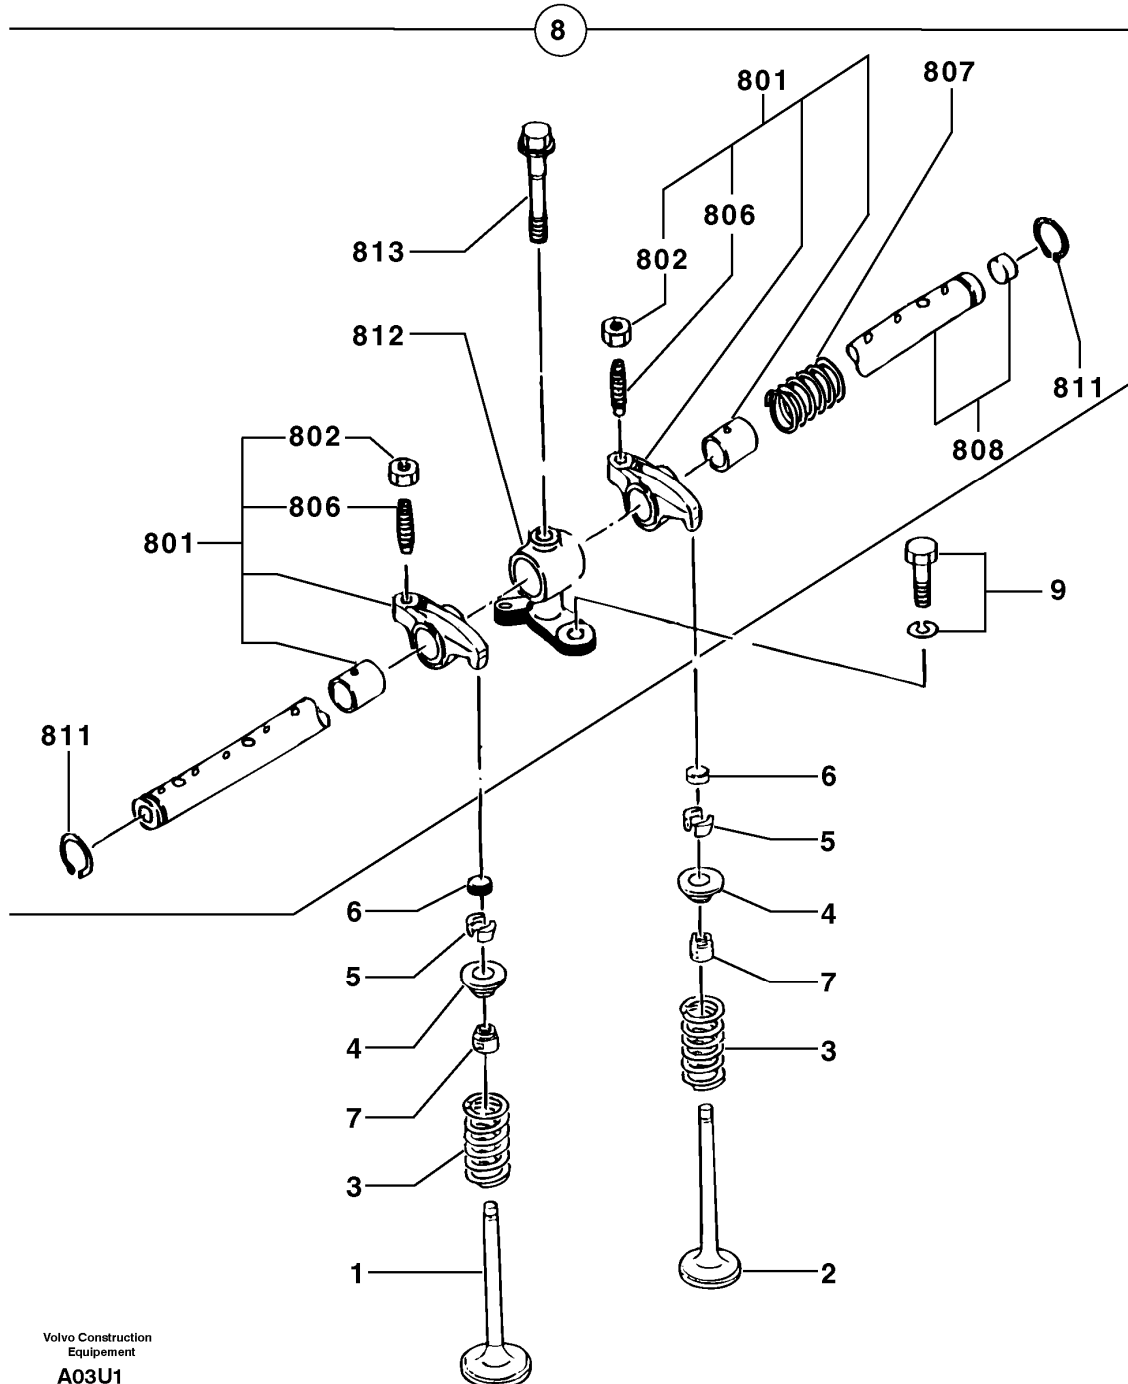

Date: 2013/12/15	Image id: A03AU1	Catalogue: 10015	Model: EW70
Brand: Volvo	Serial: 10151-99999	Group/Section: 214/200	Title: Rocker arm shaft ENG 35170 -

Q1-Q5	Option	Option description	
Q1.