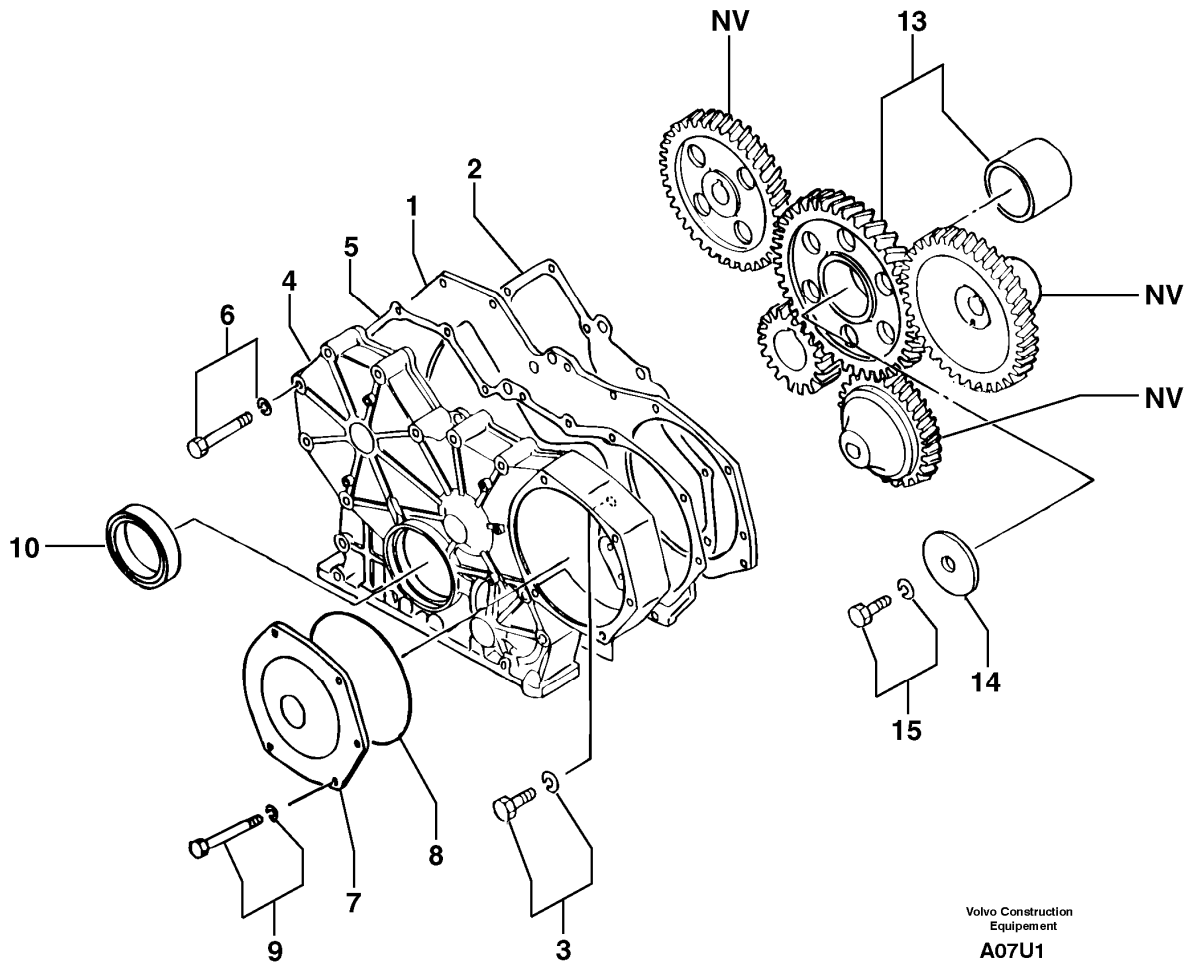

Date: 2013/12/15	Image id: A07U1	Catalogue: 10015	Model: EW70
Brand: Volvo	Serial: 10151-99999	Group/Section: 215/100	Title: Timing gear casing

Q1-Q5	Option	Option description	
Q1 262.10151			

Pos	Part	Q1	Q2	Q3	Q4	Q5	PS	Kit	Description	Option(s)	Remark
1	PJ7416462	1							Plate		
2	PJ7416457	1							Seal		
3	PJ7416429	5							Attachment kit		
4	PJ7416459	1							Oil Pan		
5	PJ7416460	1							Seal		
6	PJ7416470	13							Attachment kit		
7	PJ7416461	1							Cover