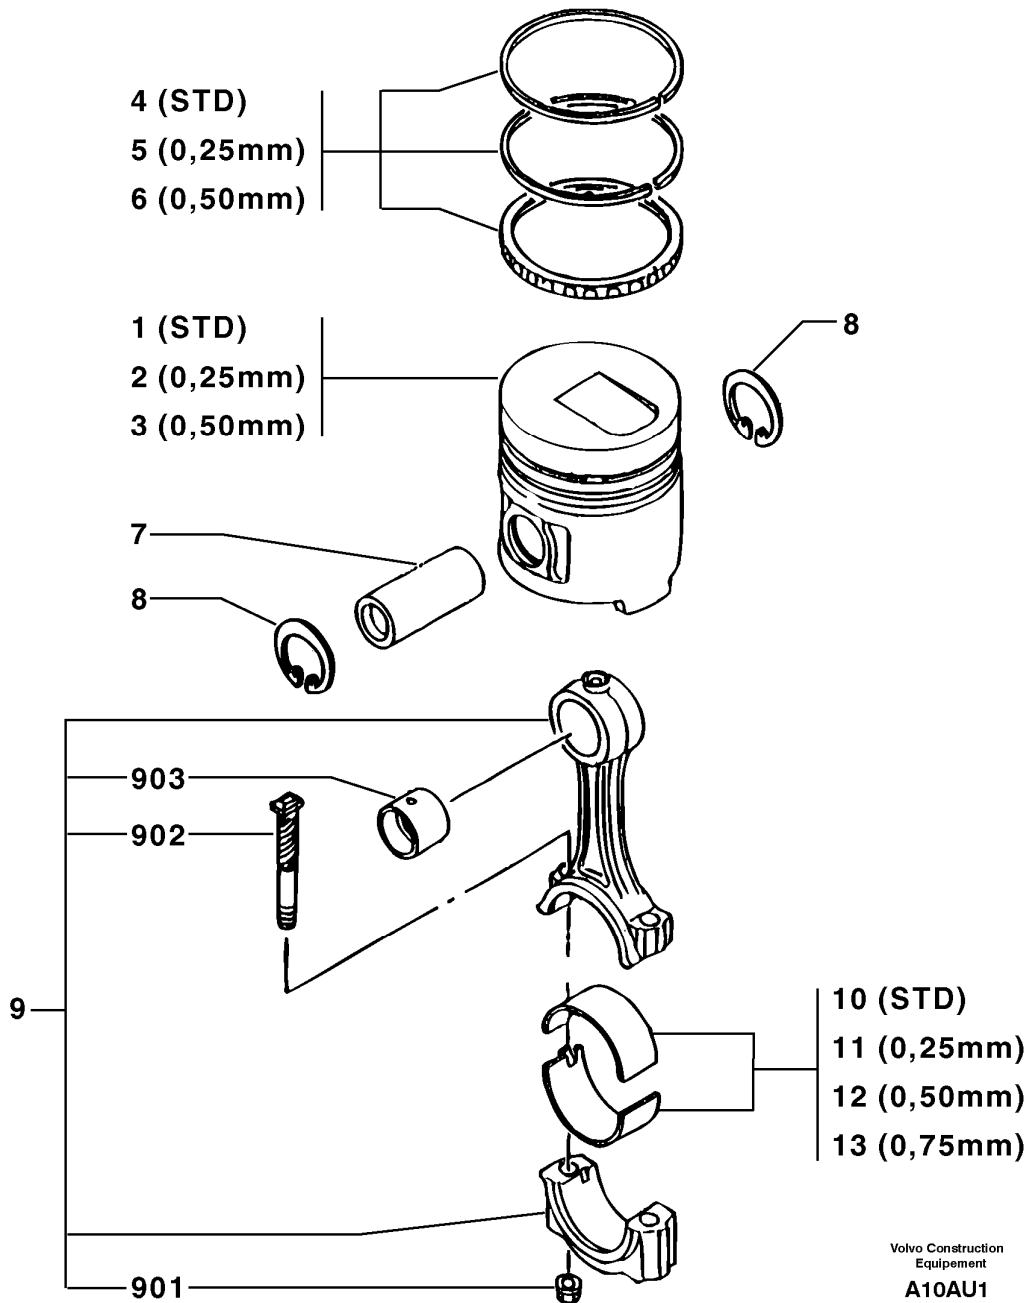

Date: 2013/12/15	Image id: A10AU1	Catalogue: 10015	Model: EW70
Brand: Volvo	Serial: 10151-99999	Group/Section: 213/200	Title: Pistons / connecting rods ENG 35170 -

Q1-Q5	Option	Option description	
Q1.