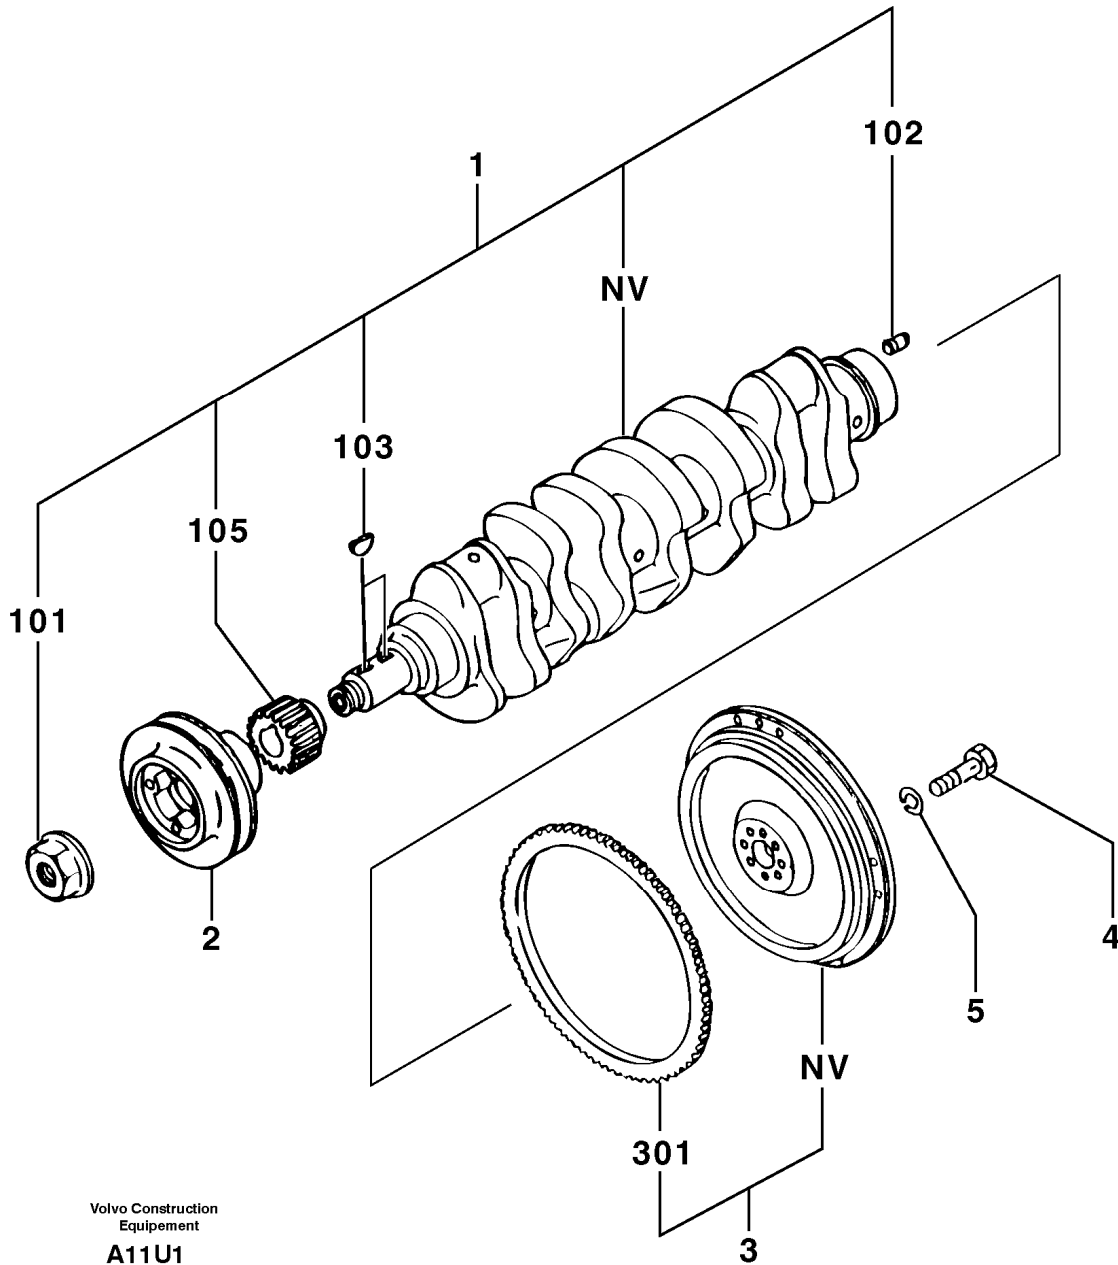

Date: 2013/12/15	Image id: A11U1	Catalogue: 10015	Model: EW70
Brand: Volvo	Serial: 10151-99999	Group/Section: 216/100	Title: Crankshaft / flywheel

Q1-Q5	Option	Option description	
Q1 262.10151