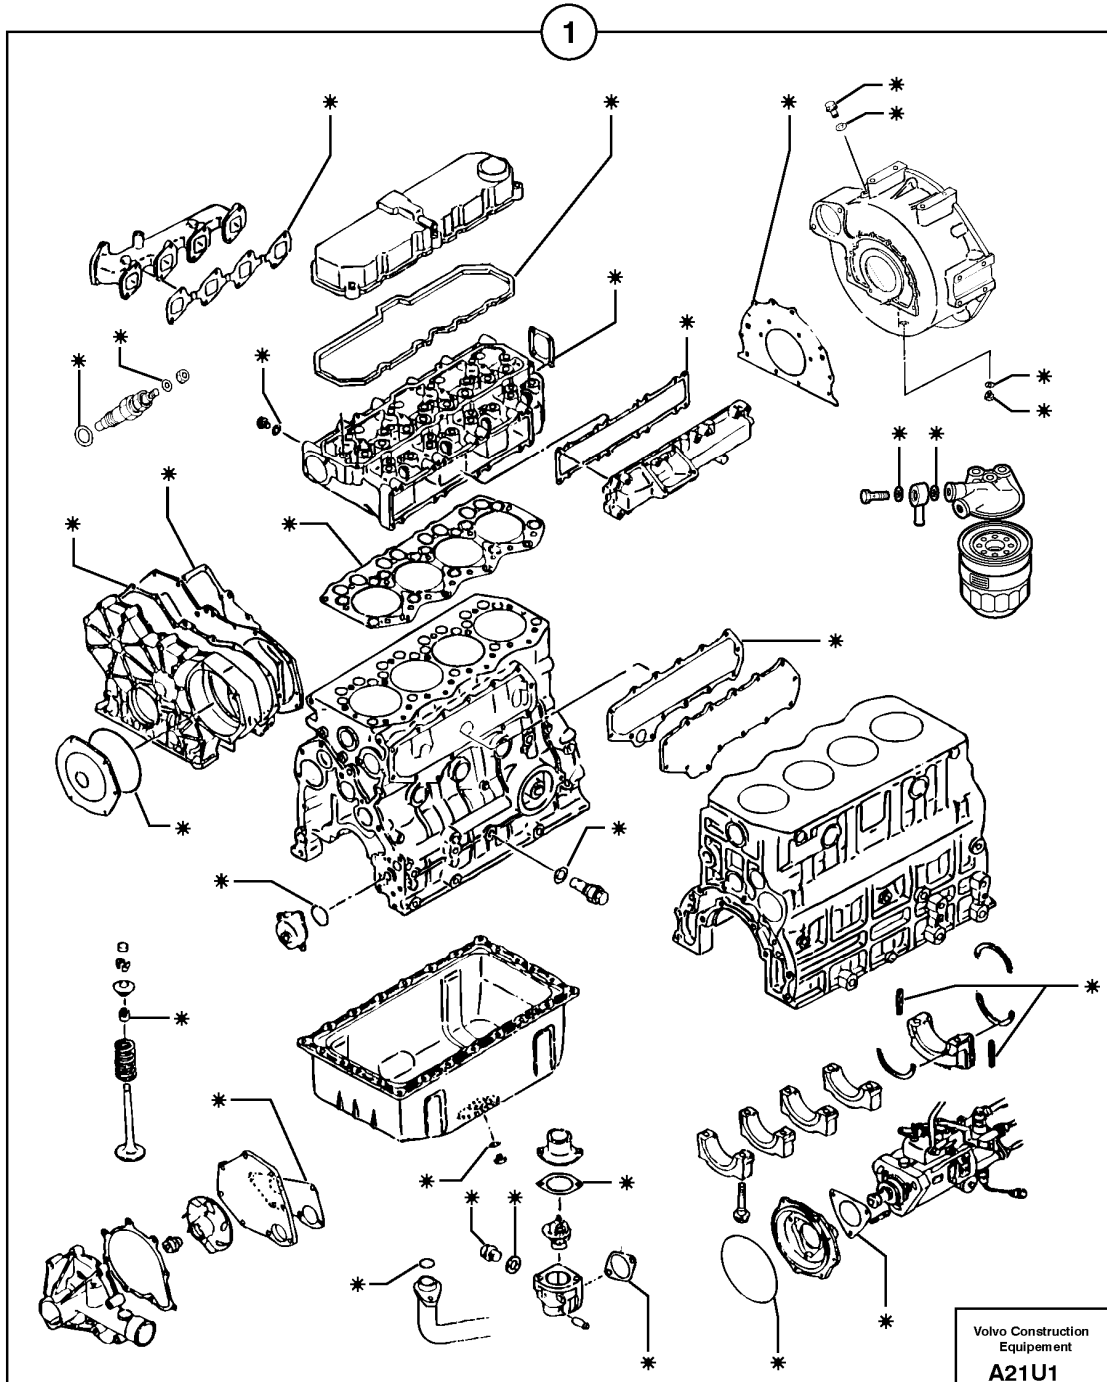

Date: <b>2013/12/15</b>	Image id: <b>A21U1</b>	Catalogue: <b>10015</b>	Model: <b>EW70</b>
Brand: <b>Volvo</b>	Serial: <b>10151-99999</b>	Group/Section: <b>210/50</b>	Title: <b>Engine gasket kit</b>

Q1-Q5	Option	Option description	
Q1 262.10151			