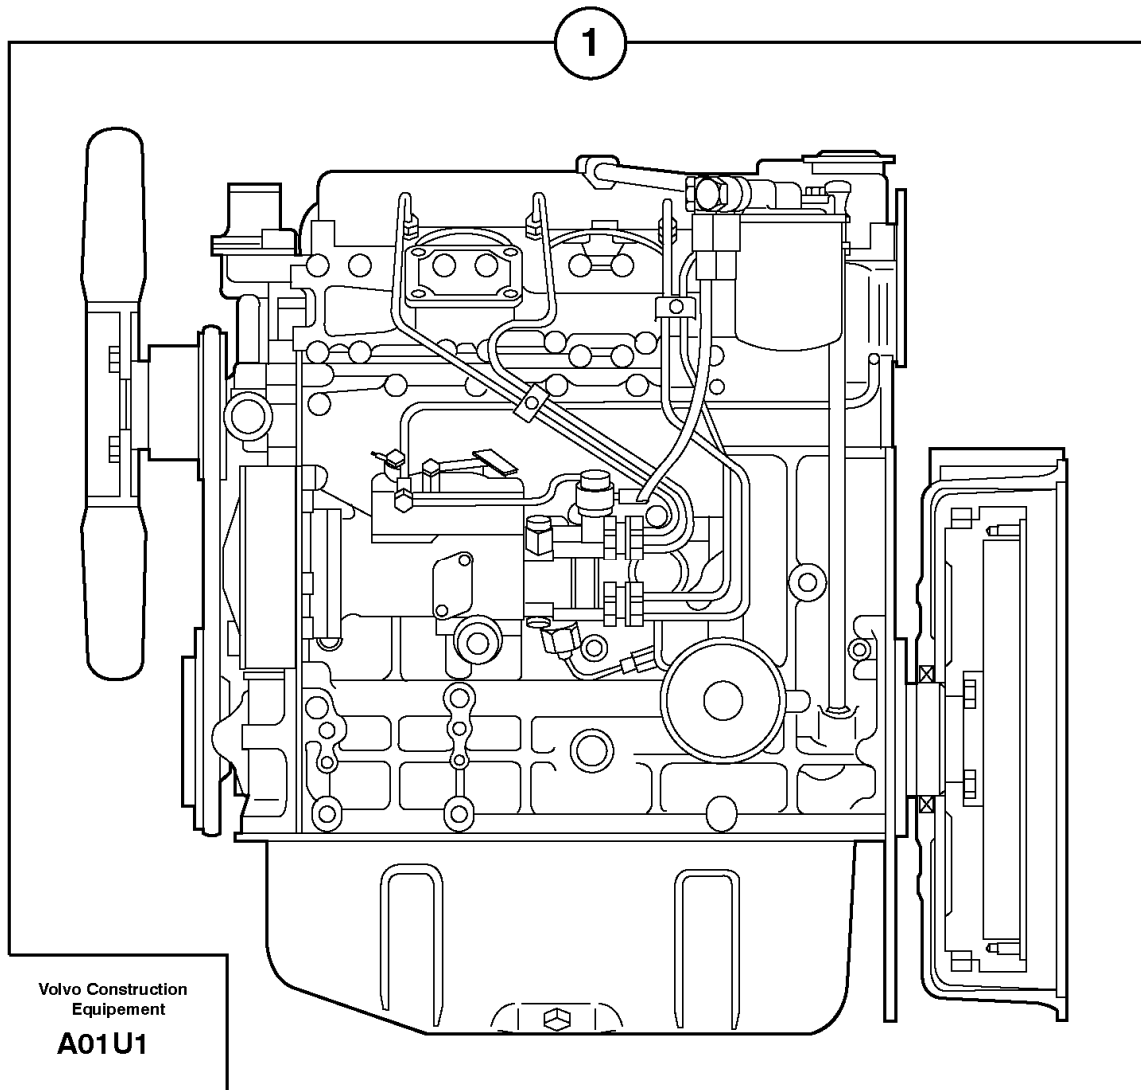

Date: 2013/12/15	Image id: A01U1	Catalogue: 10015	Model: EW70
Brand: Volvo	Serial: 10151-99999	Group/Section: 210/100	Title: Diesel engine

Q1-Q5	Option	Option description	
Q1	262.10151		

Pos	Part	Q1	Q2	Q3	Q4	Q5	PS	Kit	Description	Option(s)	Remark
1	PJ6820220	1							Adapter		S/N - 262.12195
1	PJ5370199	1							Engine, cpl.		S/N 262.12196 -