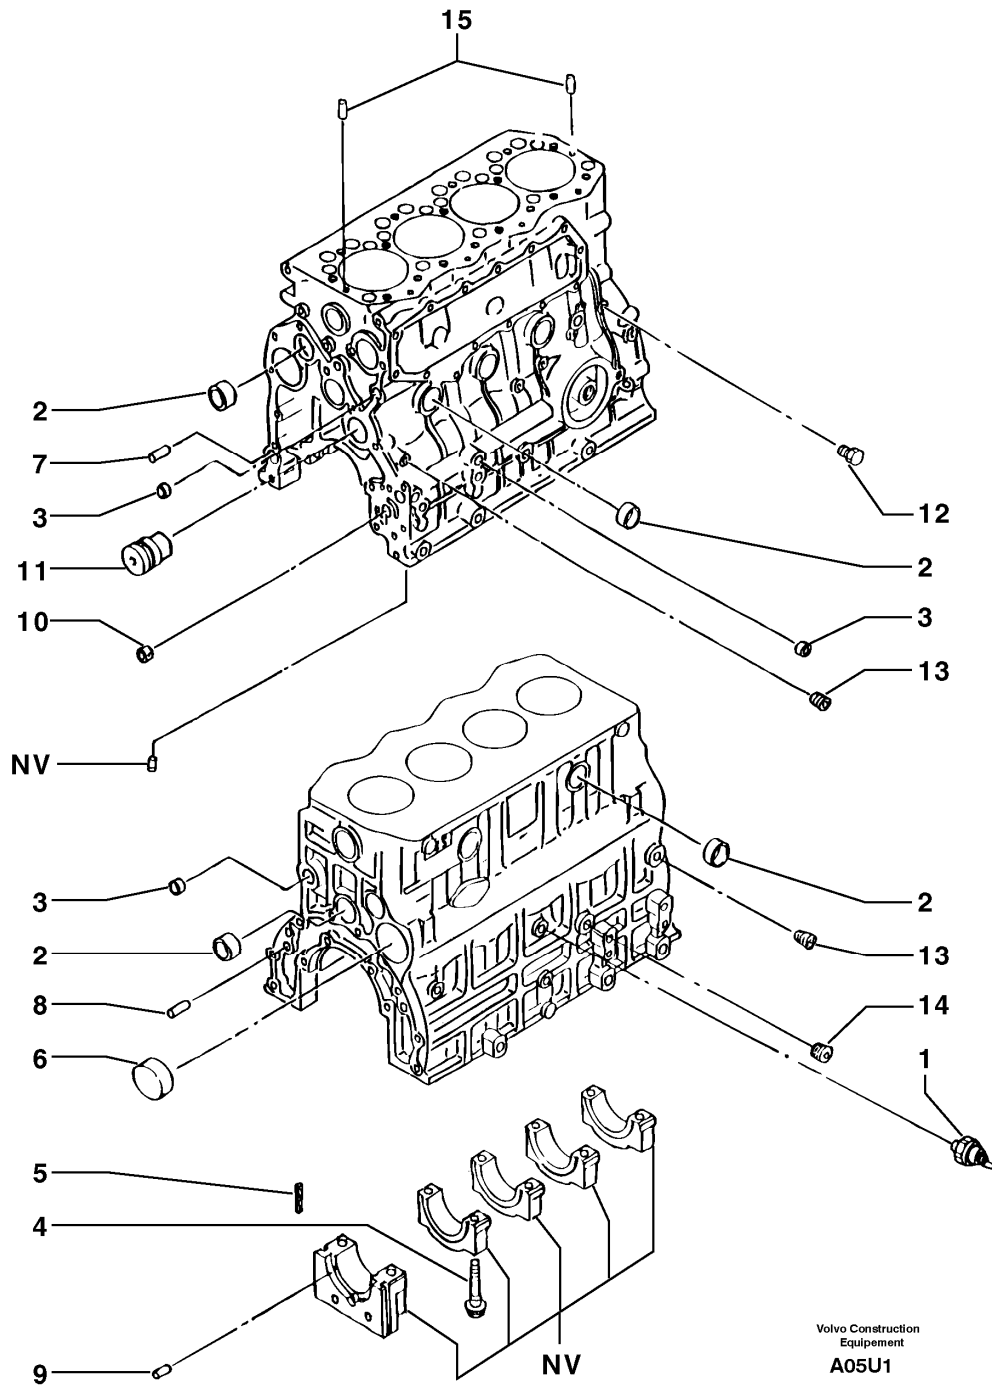

Date: 2013/12/15	Image id: A05U1	Catalogue: 10015	Model: EW70
Brand: Volvo	Serial: 10151-99999	Group/Section: 212/100	Title: Cylinder block

Volvo Construction
Equipment
A05U1

Q1-Q5	Option	Option description	
Q1	262.10151