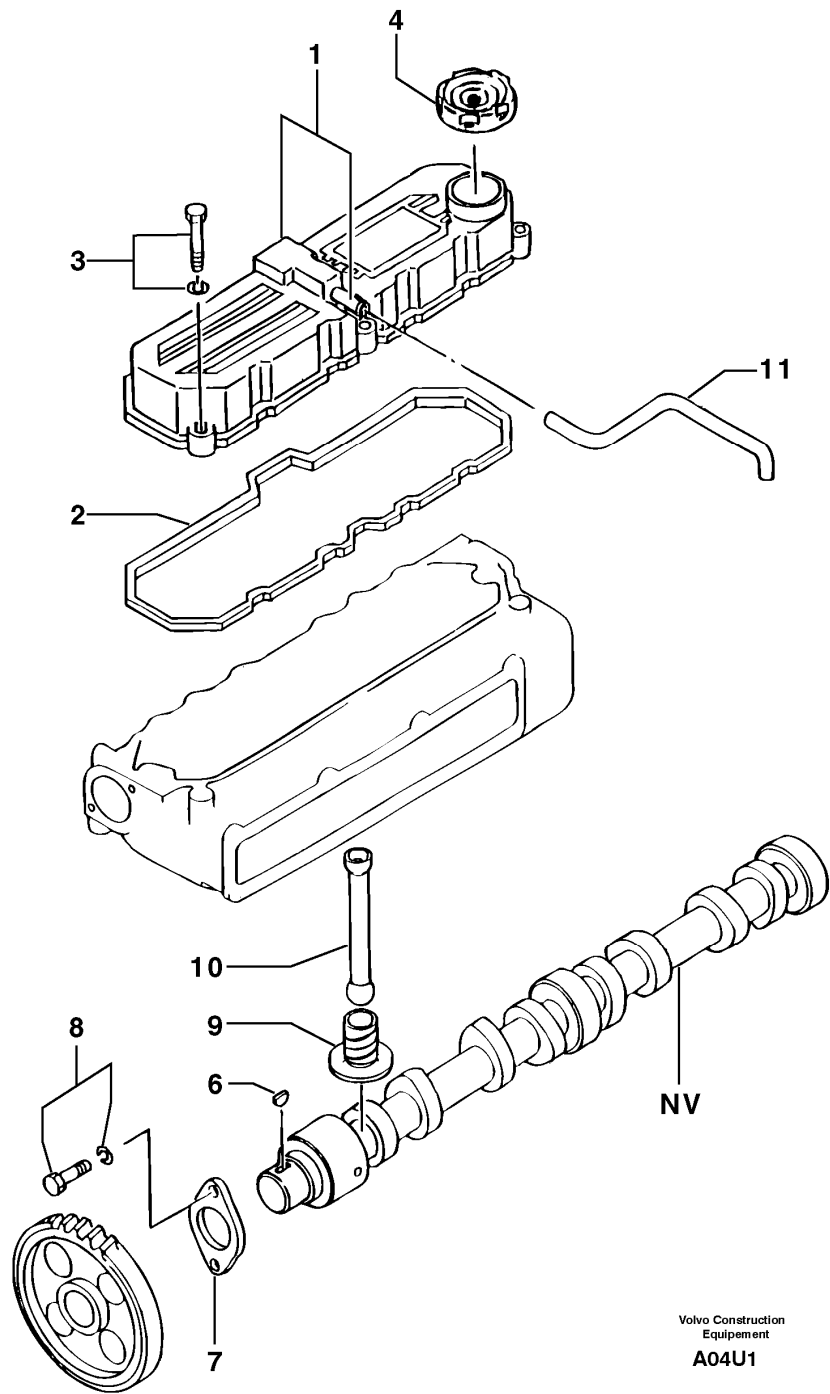

Date: 2013/12/15	Image id: A04U1	Catalogue: 10015	Model: EW70
Brand: Volvo	Serial: 10151-99999	Group/Section: 215/200	Title: Cover / camshaft

Q1-Q5	Option	Option description	
Q1 262.10151