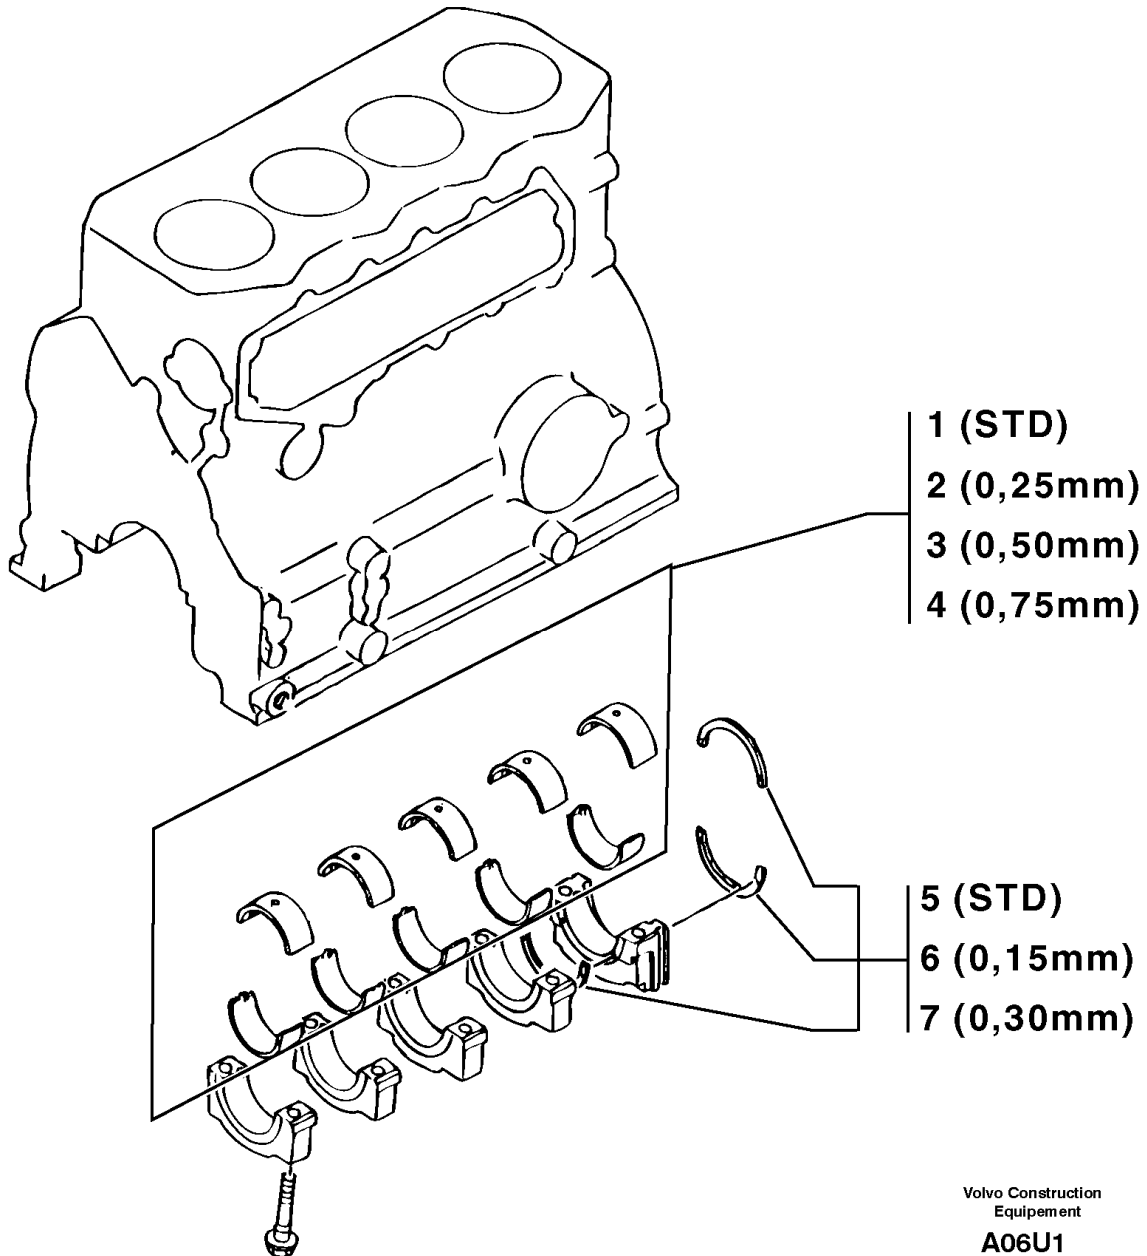

Date: 2013/12/15	Image id: A06U1	Catalogue: 10015	Model: EW70
Brand: Volvo	Serial: 10151-99999	Group/Section: 212/200	Title: Bearings (set)

Q1-Q5	Option	Option description	
Q1 262.10151