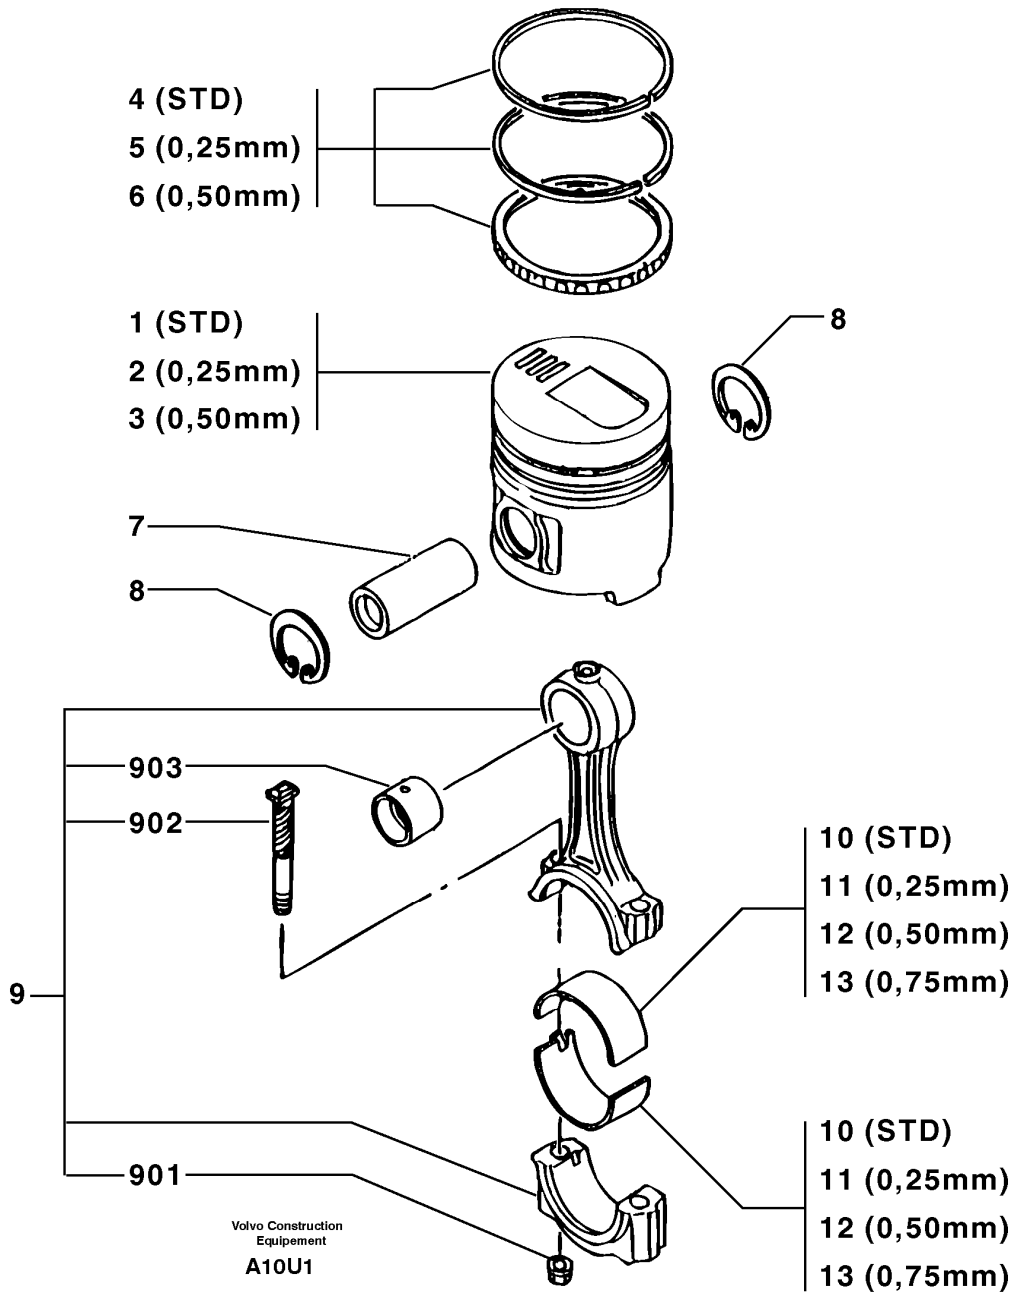

Date: 2013/12/15	Image id: A10U1	Catalogue: 10015	Model: EW70
Brand: Volvo	Serial: 10151-99999	Group/Section: 213/100	Title: Pistons / connecting rods ENG - 35169

Q1-Q5	Option	Option description	
Q1.