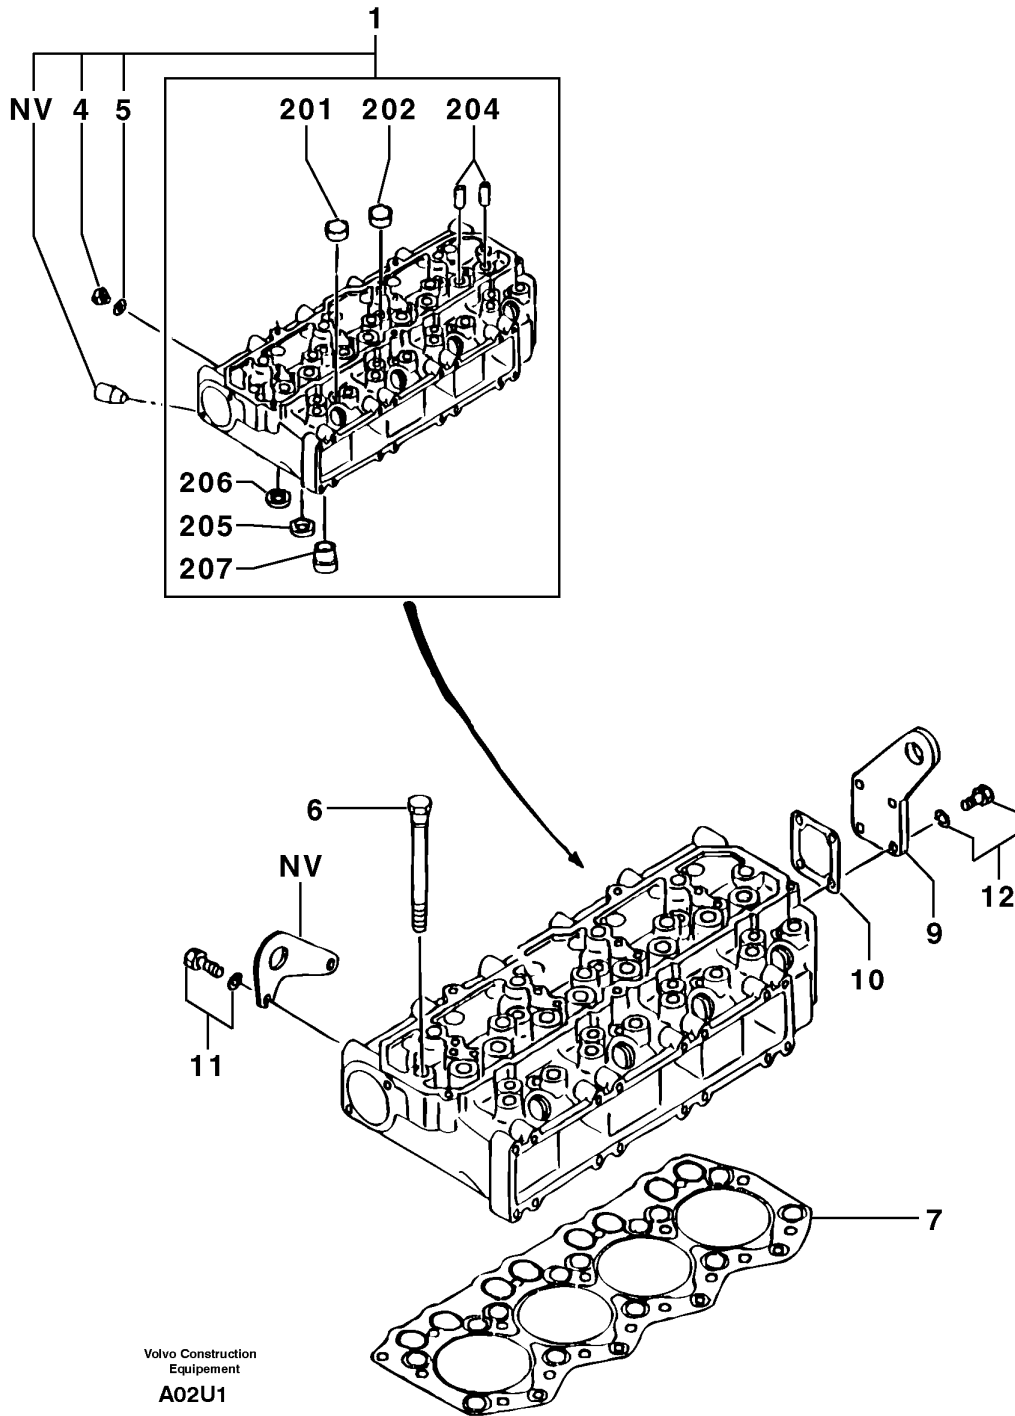

Date: <b>2013/12/15</b>	Image id: <b>A02U1</b>	Catalogue: <b>10015</b>	Model: <b>EW70</b>
Brand: <b>Volvo</b>	Serial: <b>10151-99999</b>	Group/Section: <b>211/100</b>	Title: <b>Cylinder head</b>

Q1-Q5	Option	Option description	
Q1	262.10151		

Pos	Part	Q1	Q2	Q3	Q4	Q5	PS	Kit	Description	Option(s)	Remark
1	VOE15162355	1							Cylinder head		(PJ7416406)
4	PJ7416434	1							Plug		
5	PJ7416242	1							Seal		
6	PJ7416407	17							Bolt		
7	PJ7416409	1							Cyl Head Gasket		
9	PJ7416411	1							Hook		
10	PJ7416410	1							Seal		
11	PJ7416429	2							Attachment kit		
12	PJ7416436	4							Attachment kit		
201	PJ7410143	8							Plug		
202	PJ7410144	7							Plug		
204	PJ7416408	8							Giude		
205	PJ7416412	4							Valve seat		
206	PJ7416413	4							Valve seat		
207	PJ7416416	4							Jet		