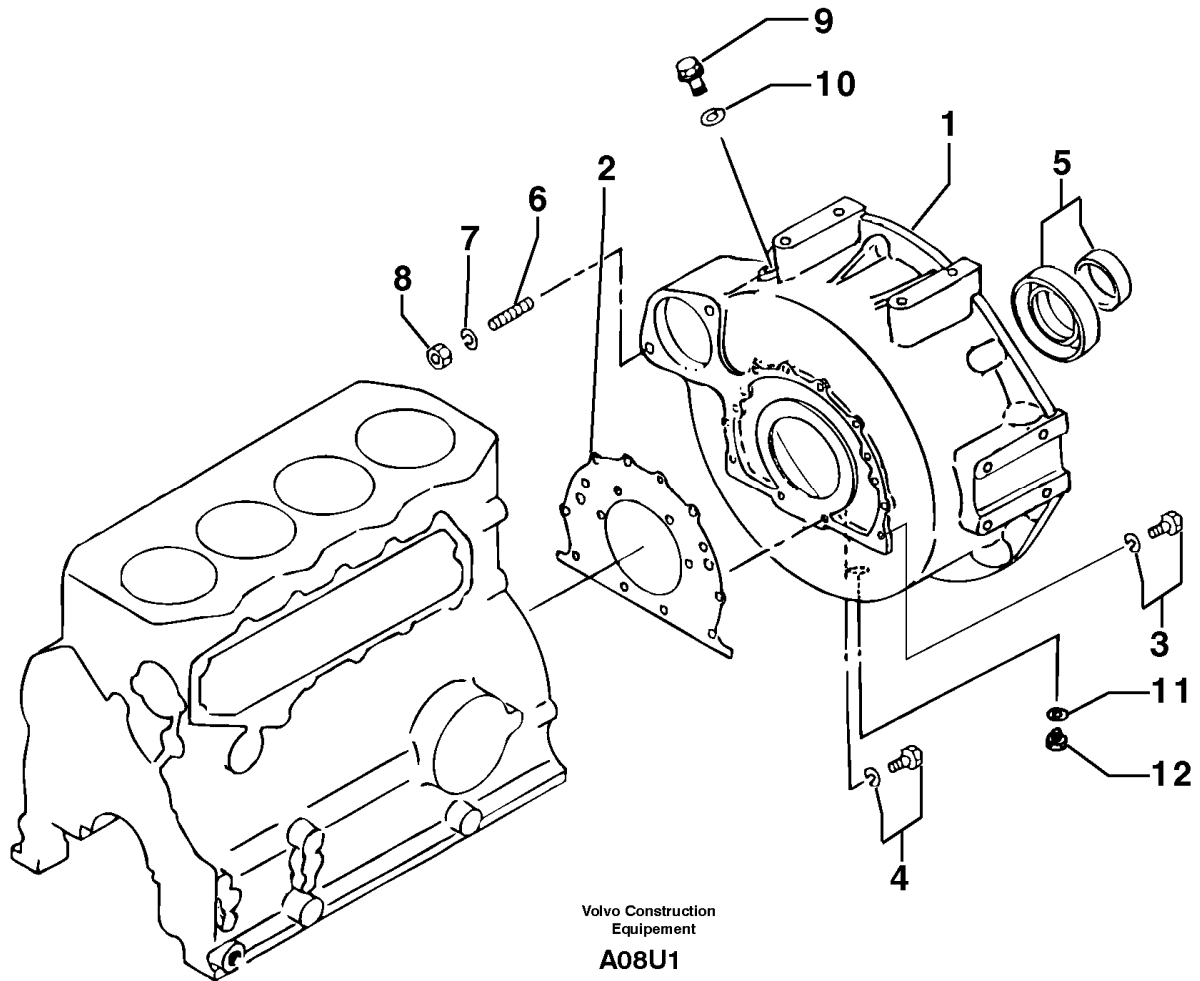

Date: 2013/12/15	Image id: A08U1	Catalogue: 10015	Model: EW70
Brand: Volvo	Serial: 10151-99999	Group/Section: 216/200	Title: Flywheel housing

Q1-Q5	Option	Option description	
Q1 262.10151			

Pos	Part	Q1	Q2	Q3	Q4	Q5	PS	Kit	Description	Option(s)	Remark
1	PJ7416466	1							Flywheel housing		
2	PJ7416458	1							Seal		
3	PJ7416472	10							Attachment kit		
4	PJ7416473	2							Attachment kit		
5	PJ7416468	1							Seal		
6	PJ7416469	2							Stud		ENG - 35169