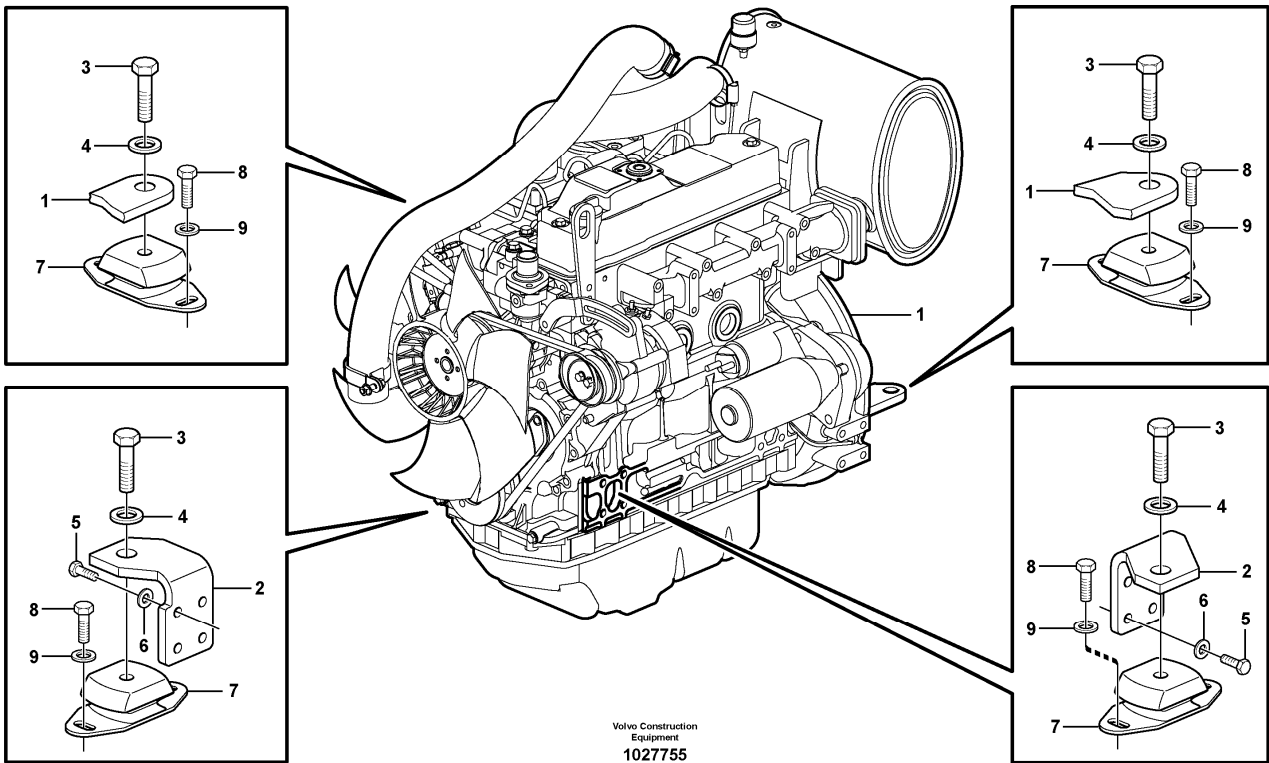

7	VOE11714372	4	4						Bolt		
---	-------------	---	---	--	--	--	--	--	------	--	--

Date: <b>2013/12/16</b>	Image id: <b>1027755</b>	Catalogue: <b>20134</b>	Model: <b>ECR48C</b>
Brand: <b>Volvo</b>	Serial: <b>4838-</b>	Group/Section: <b>218/100</b>	Title: <b>Engine mounting</b>